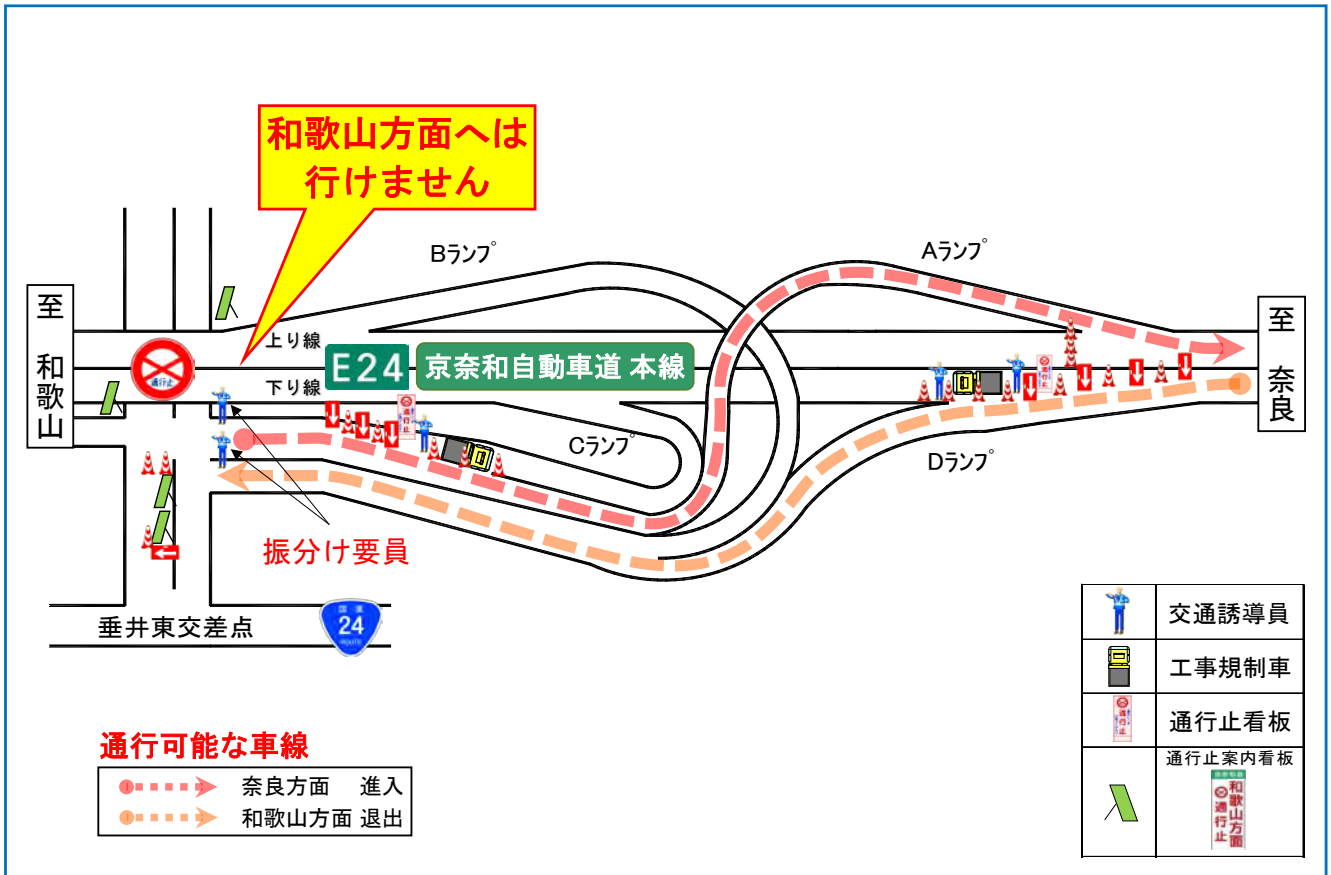

E24 国道24号 京奈和自動車道夜間通行止めのお知らせ

橋本東 IC～和歌山 JCT (上下線)

国道24号 京奈和自動車道において、舗装修繕等のため工事を行います。それに伴い、下記の日程で道路の夜間通行止めを実施します。道路を利用する皆様にはご迷惑をおかけしますが、ご理解とご協力をお願いいたします。

規制場所

国道24号 京奈和自動車道
橋本東 IC ~ 和歌山 JCT 【上下線】(40.4km)
橋本東 IC ~ 岩出根来 IC 【上下線】(33.9km)

規制期間

橋本東 IC～和歌山 JCT 【上下線】
平成30年11月14日(水)から11月15日(木)まで 2夜間
【予備日:11月16日(金)】
橋本東 IC～岩出根来 IC 【上下線】
平成30年11月16日(金)から11月28日(水)まで
土日・祝日を除く 8夜間
【予備日:11月29日(木),11月30日(金)】

規制内容 20時～翌6時 上下線通行止め

※悪天候等により、上記日程での作業順延となった場合は予備日に実施します。
そのため、日程は変更となる可能性があります。

11月14日(水)から11月15日(木)【規制時間 20:00～翌6:00】

■ランプ部の規制概要図

橋本東IC付近

11月14日(水)から11月15日(木)【規制時間 20:00～翌6:00】

11月16日(金)から11月28日(水) (土日・祝日を除く)【規制時間 20:00～翌6:00】

橋本 I C 付近

11月14日(水)から11月15日(木)【規制時間 20:00~翌6:00】

11月16日(金)から11月28日(水) (土日・祝日を除く)【規制時間 20:00~翌6:00】

高野口 I C 付近

11月14日(水)から11月15日(木)【規制時間 20:00~翌6:00】

11月16日(金)から11月28日(水) (土日・祝日を除く)【規制時間 20:00~翌6:00】

紀北かつらぎ I C 付近

11月14日(水)から11月15日(木)【規制時間 20:00~翌6:00】
 11月16日(金)から11月28日(水) (土日・祝日を除く)【規制時間 20:00~翌6:00】

かつらぎ西 I C 付近