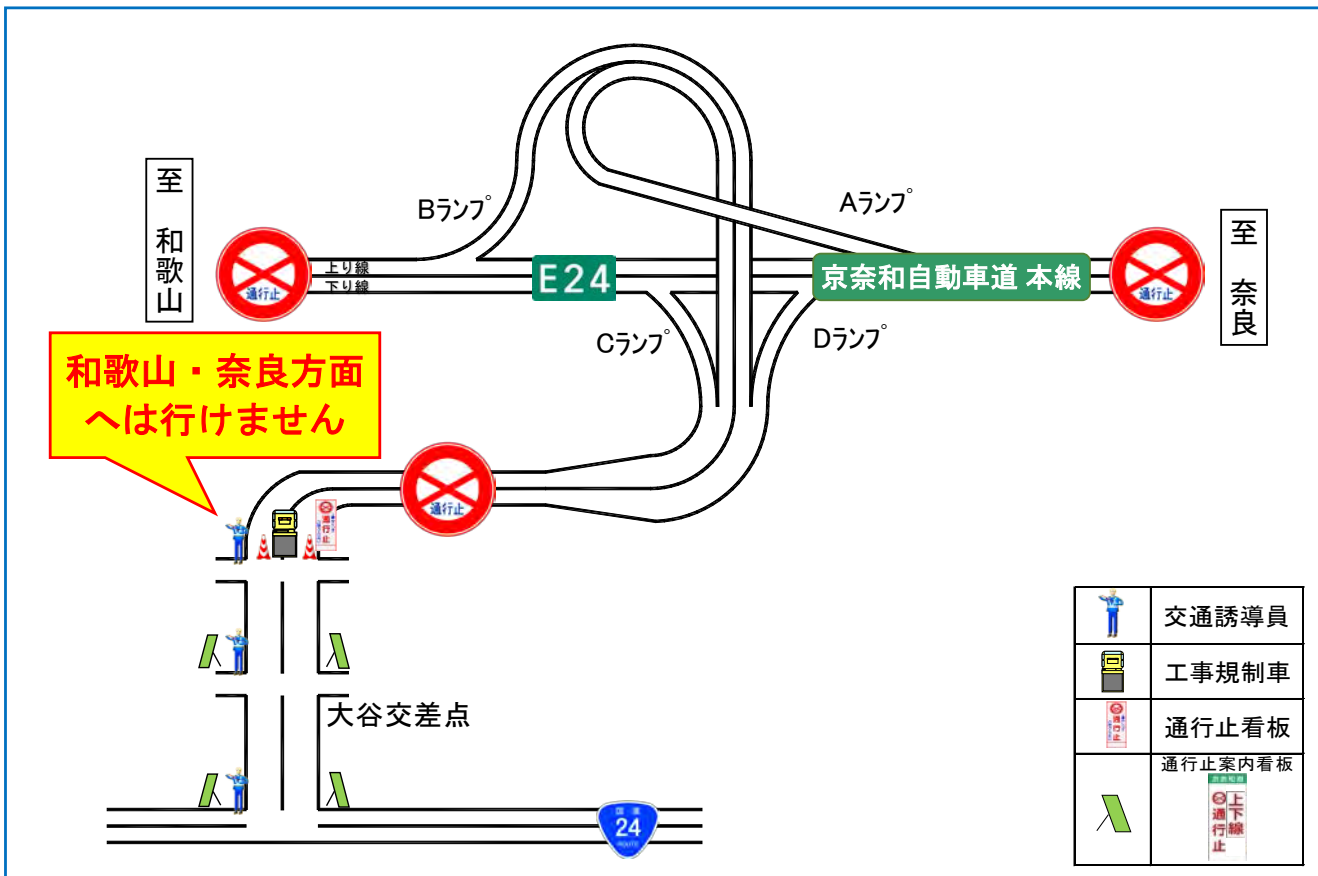

E24 国道24号 京奈和自動車道夜間通行止めのお知らせ

橋本東 IC～和歌山 JCT (上下線)

国道24号 京奈和自動車道において、舗装修繕等のため工事を行います。それに伴い、下記の日程で道路の夜間通行止めを実施します。道路を利用する皆様にはご迷惑をおかけしますが、ご理解とご協力をお願いいたします。

規制場所

国道24号 京奈和自動車道
橋本東 IC ~ 和歌山 JCT 【上下線】(40.4km)
橋本東 IC ~ 岩出根来 IC 【上下線】(33.9km)

11月14日(水)から11月15日(木)【規制時間 20:00～翌6:00】

■ランプ部の規制概要図

橋本東IC付近

11月14日(水)から11月15日(木)【規制時間 20:00～翌6:00】

11月16日(金)から11月28日(水) (土日・祝日を除く)【規制時間 20:00～翌6:00】

橋本 I C 付近

11月14日(水)から11月15日(木)【規制時間 20:00~翌6:00】

11月16日(金)から11月28日(水) (土日・祝日を除く)【規制時間 20:00~翌6:00】

高野口 I C 付近

11月14日(水)から11月15日(木)【規制時間 20:00~翌6:00】

11月16日(金)から11月28日(水) (土日・祝日を除く)【規制時間 20:00~翌6:00】

紀北かつらぎ I C 付近

11月14日(水)から11月15日(木)【規制時間 20:00~翌6:00】
 11月16日(金)から11月28日(水) (土日・祝日を除く)【規制時間 20:00~翌6:00】

かつらぎ西 I C 付近

11月14日(水)から11月15日(木)【規制時間 20:00~翌6:00】
 11月16日(金)から11月28日(水) (土日・祝日を除く)【規制時間 20:00~翌6:00】

紀の川東 I C 付近

11月14日(水)から11月15日(木)【規制時間 20:00~翌6:00】
 11月16日(金)から11月28日(水) (土日・祝日を除く)【規制時間 20:00~翌6:00】

紀の川 I C 付近

11月14日(水)から11月15日(木)【規制時間 20:00~翌6:00】
 11月16日(金)から11月28日(水) (土日・祝日を除く)【規制時間 20:00~翌6:00】