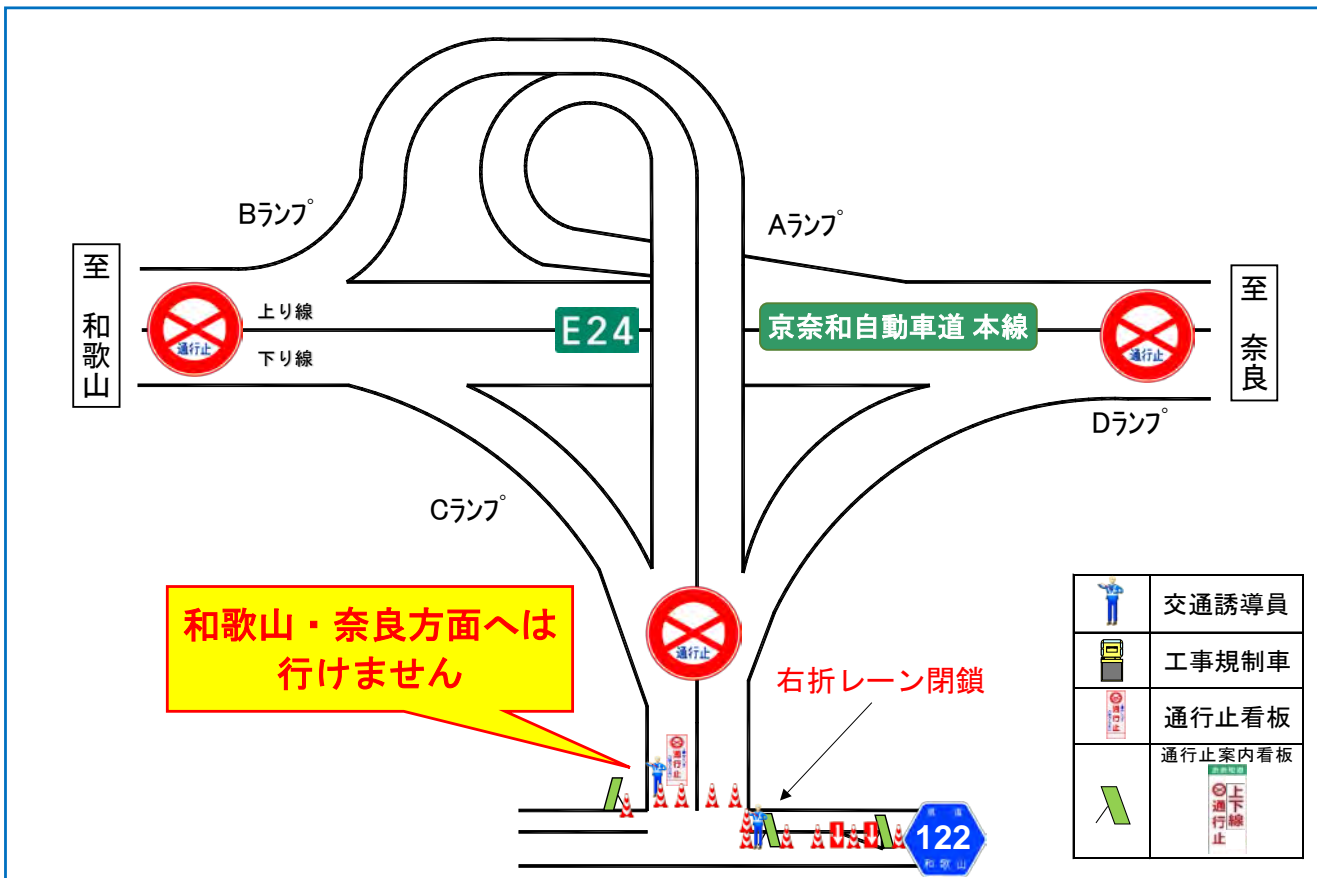

紀の川東 I C 付近

11月14日(水)から11月15日(木)【規制時間 20:00~翌6:00】
11月16日(金)から11月28日(水) (土日・祝日を除く)【規制時間 20:00~翌6:00】