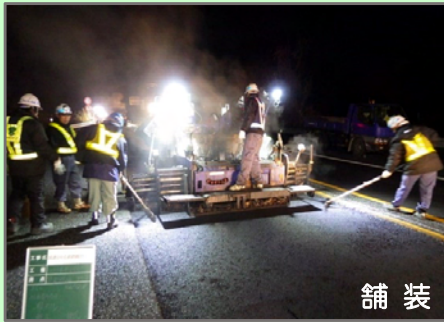

規制種別	区 間	平成 30 年 11 月											12 月							
		14 (水)	15 (木)	16 (金)	17 (土)	18 (日)	19 (月)	20 (火)	21 (水)	22 (木)	23 (金)	24 (土)	25 (日)	26 (月)	27 (火)	28 (水)	29 (木)	30 (金)	1 (土)	2 (日)
夜間通行止	橋本東IC ⇄ 和歌山JCT (上下線)	20時～ 翌6時				予備日														
	橋本東IC ⇄ 岩出根来IC (上下線)	20時～ 翌6時				20時～ 翌6時							20時～ 翌6時							予備日

- ■国道 24 号（現道）への迂回にご協力をお願いします。
- ■規制期間中は、規制看板やガードマン等の誘導に従い、安全走行を心がけてください。

舗装・修繕・清掃・各種点検等を合わせて行うことで
工事による規制期間の短縮を図ります

作業状況写真

●工事に関する問い合わせ

国土交通省 近畿地方整備局 和歌山国道維持出張所

〒 640-8306 和歌山市出島 33 TEL 073-471-2010（直通）

●規制・渋滞に関する問い合わせ

日本道路交通情報センター 和歌山情報

TEL 050-3369-6630 携帯短縮ダイヤル #8011

道路の異状を発見したら

※から始まる
この番号へ

道路緊急
ダイヤル ☎

#9910

全国共通 ● 24時間受付無料