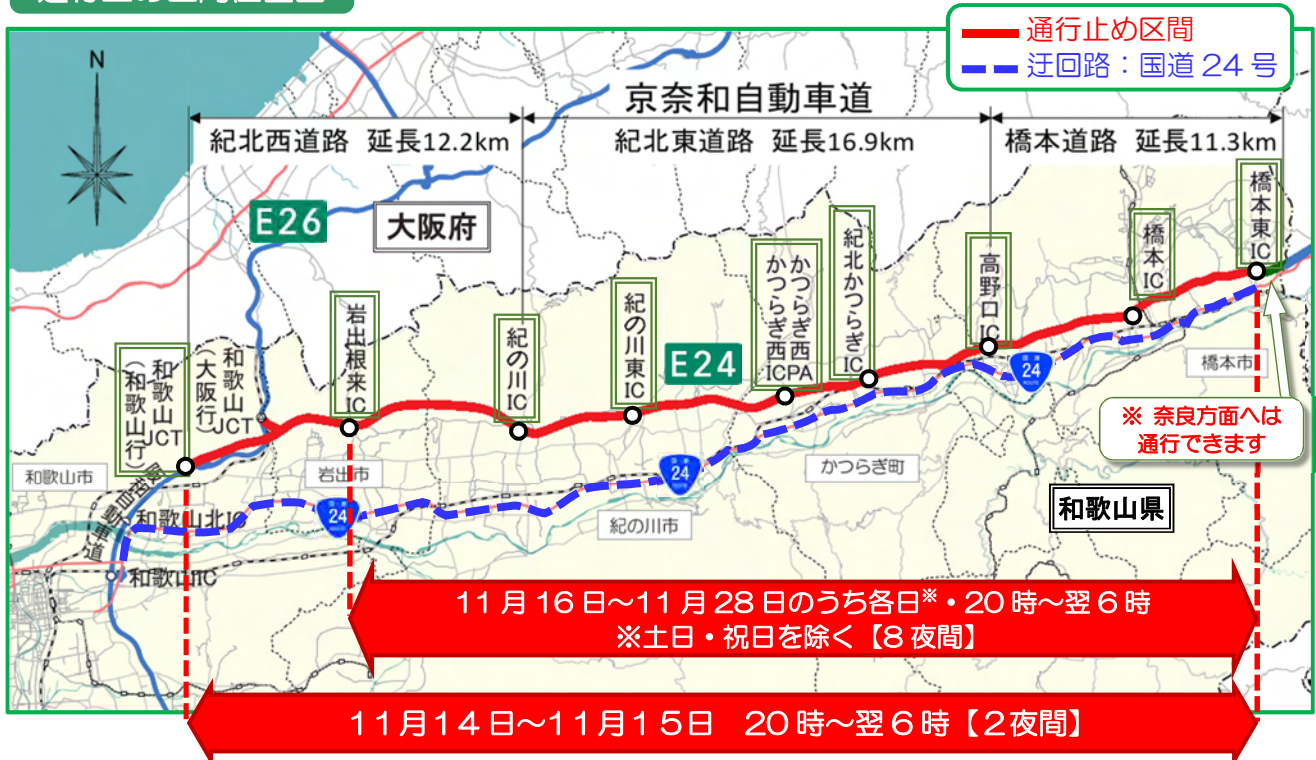

E24 国道24号 京奈和自動車道夜間通行止めのお知らせ

橋本東 IC～和歌山 JCT (上下線)

国道24号 京奈和自動車道において、舗装修繕等のため工事を行います。それに伴い、下記の日程で道路の夜間通行止めを実施します。道路を利用する皆様にはご迷惑をおかけしますが、ご理解とご協力をお願いいたします。

規制場所

国道24号 京奈和自動車道
橋本東 IC ~ 和歌山 JCT 【上下線】(40.4km)
橋本東 IC ~ 岩出根来 IC 【上下線】(33.9km)

規制期間

橋本東 IC～和歌山 JCT 【上下線】
平成30年11月14日(水)から11月15日(木)まで 2夜間
【予備日:11月16日(金)】
橋本東 IC～岩出根来 IC 【上下線】
平成30年11月16日(金)から11月28日(水)まで
土日・祝日を除く 8夜間
【予備日:11月29日(木),11月30日(金)】

規制内容 20時～翌6時 上下線通行止め

※悪天候等により、上記日程での作業順延となった場合は予備日に実施します。
そのため、日程は変更となる可能性があります。

通行止め区間位置図

規制種別	区 間	平成 30 年 11 月											12 月							
		14 (水)	15 (木)	16 (金)	17 (土)	18 (日)	19 (月)	20 (火)	21 (水)	22 (木)	23 (金)	24 (土)	25 (日)	26 (月)	27 (火)	28 (水)	29 (木)	30 (金)	1 (土)	2 (日)
夜間通行止	橋本東IC ⇄ 和歌山JCT (上下線)	20時～ 翌6時				予備日														
	橋本東IC ⇄ 岩出根来IC (上下線)	20時～ 翌6時				20時～ 翌6時							20時～ 翌6時							予備日

11月14日(水)から11月15日(木)【規制時間 20:00～翌6:00】

■ランプ部の規制概要図

橋本東IC付近

11月14日(水)から11月15日(木)【規制時間 20:00～翌6:00】

11月16日(金)から11月28日(水) (土日・祝日を除く)【規制時間 20:00～翌6:00】

橋本 I C 付近

11月14日(水)から11月15日(木)【規制時間 20:00~翌6:00】

11月16日(金)から11月28日(水) (土日・祝日を除く)【規制時間 20:00~翌6:00】