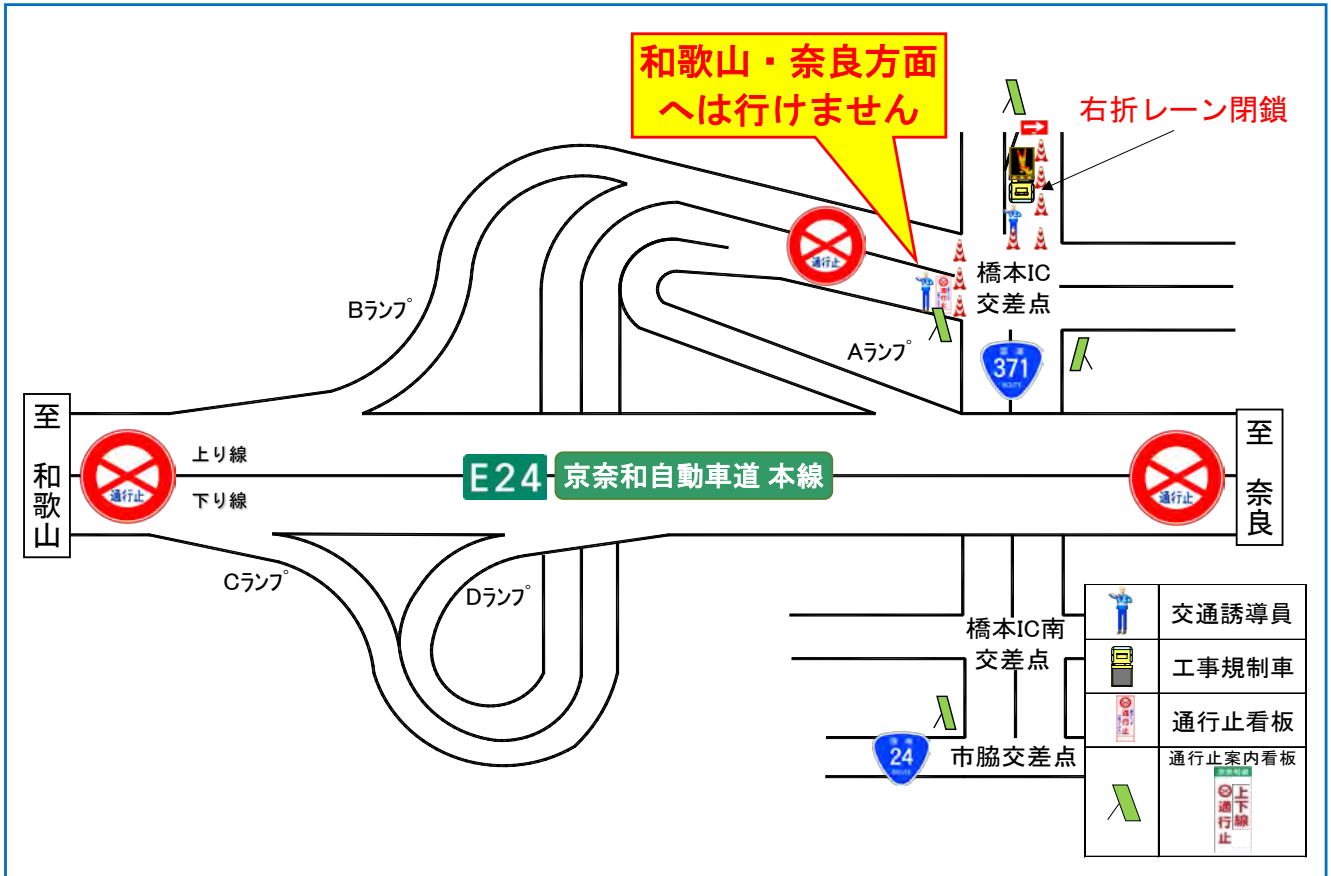

E24 国道24号 京奈和自動車道夜間通行止めのお知らせ

橋本東 IC～和歌山 JCT (上下線)

国道24号 京奈和自動車道において、舗装修繕等のため工事を行います。それに伴い、下記の日程で道路の夜間通行止めを実施します。道路を利用する皆様にはご迷惑をおかけしますが、ご理解とご協力をお願いいたします。

規制場所

国道24号 京奈和自動車道
橋本東 IC ~ 和歌山 JCT 【上下線】(40.4km)
橋本東 IC ~ 岩出根来 IC 【上下線】(33.9km)

日本道路交通情報センター 和歌山情報

TEL 050-3369-6630 携帯短縮ダイヤル #8011

道路の異状を発見したら

※から始まる
この番号へ

道路緊急
ダイヤル ☎

#9910

全国共通 ● 24時間受付無料

■通行止め区間および迂回路案内（橋本東IC～和歌山JCT間）

11月14日(水)から11月15日(木)【規制時間 20:00～翌6:00】

■ランプ部の規制概要図

橋本東IC付近

11月14日(水)から11月15日(木)【規制時間 20:00～翌6:00】

11月16日(金)から11月28日(水) (土日・祝日を除く)【規制時間 20:00～翌6:00】

橋本 I C 付近

11月14日(水)から11月15日(木)【規制時間 20:00~翌6:00】

11月16日(金)から11月28日(水) (土日・祝日を除く)【規制時間 20:00~翌6:00】

高野口 I C 付近

11月14日(水)から11月15日(木)【規制時間 20:00~翌6:00】

11月16日(金)から11月28日(水) (土日・祝日を除く)【規制時間 20:00~翌6:00】

紀北かつらぎ I C 付近

11月14日(水)から11月15日(木)【規制時間 20:00~翌6:00】
 11月16日(金)から11月28日(水) (土日・祝日を除く)【規制時間 20:00~翌6:00】

かつらぎ西 I C 付近