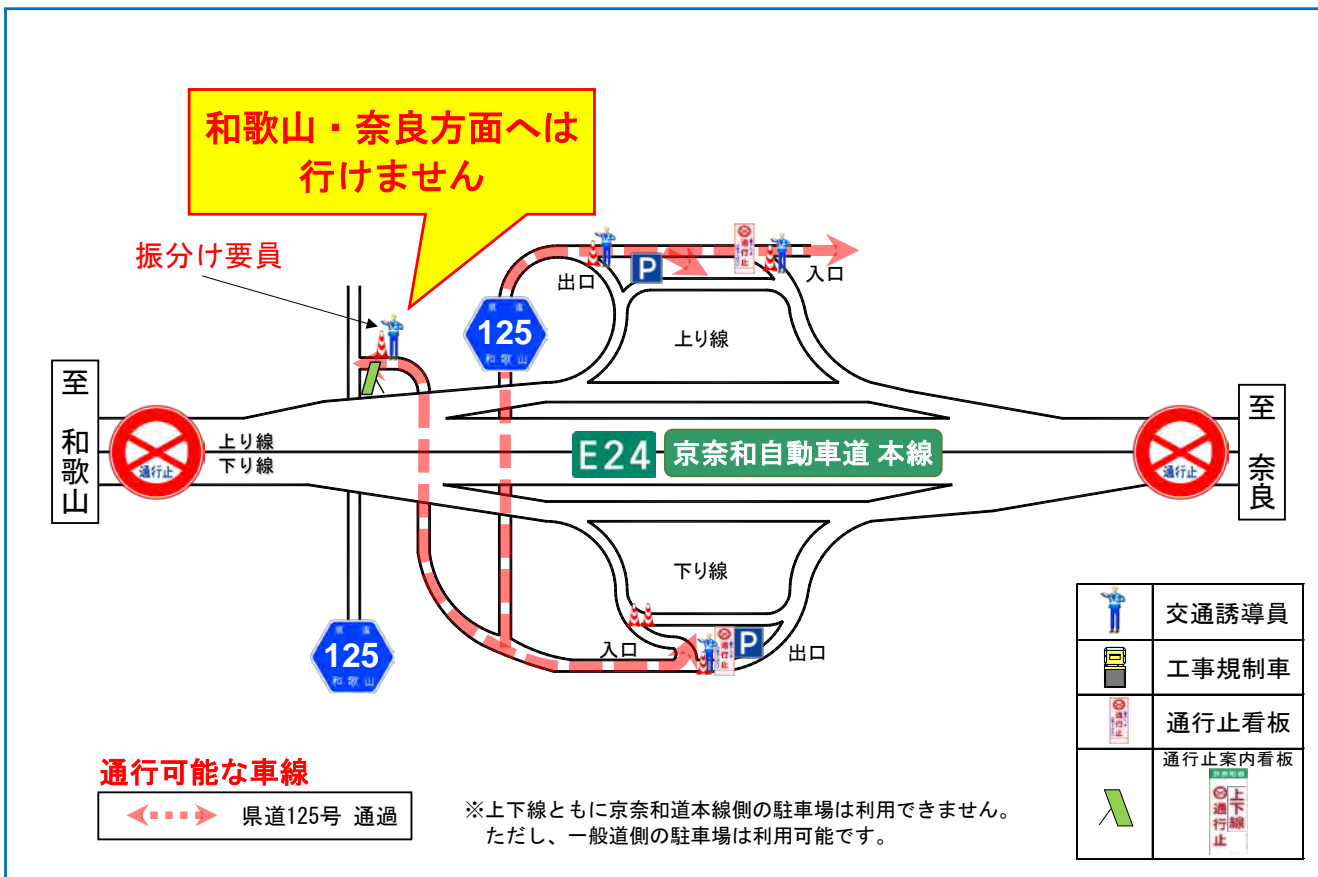

かつらぎ西 I C 付近

11月14日(水)から11月15日(木)【規制時間 20:00~翌6:00】
11月16日(金)から11月28日(水) (土日・祝日を除く)【規制時間 20:00~翌6:00】