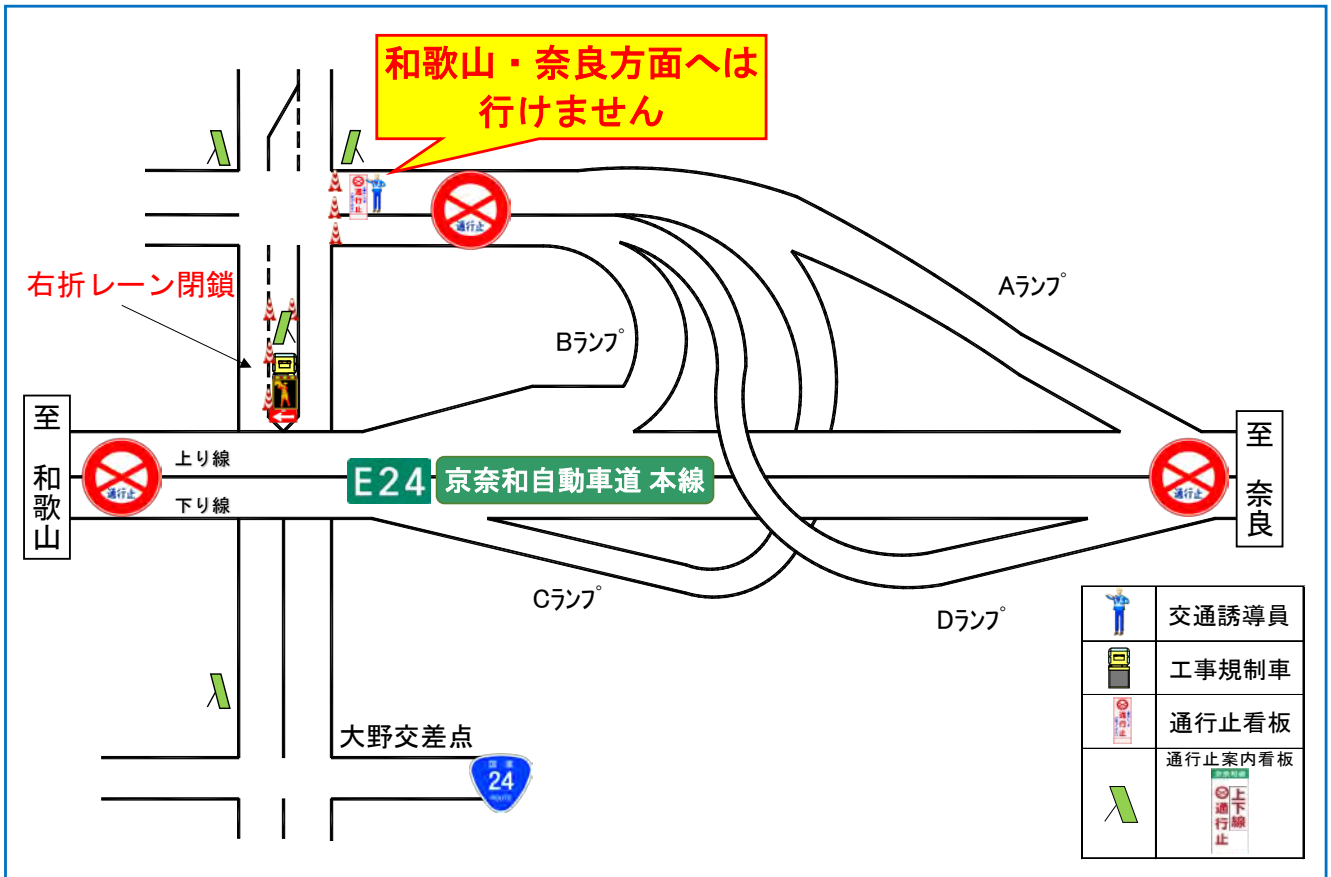

E24 国道24号 京奈和自動車道夜間通行止めのお知らせ

橋本東 IC～和歌山 JCT (上下線)

国道24号 京奈和自動車道において、舗装修繕等のため工事を行います。それに伴い、下記の日程で道路の夜間通行止めを実施します。道路を利用する皆様にはご迷惑をおかけしますが、ご理解とご協力をお願いいたします。

規制場所

国道24号 京奈和自動車道
橋本東 IC ~ 和歌山 JCT 【上下線】(40.4km)
橋本東 IC ~ 岩出根来 IC 【上下線】(33.9km)

日本道路交通情報センター 和歌山情報

TEL 050-3369-6630 携帯短縮ダイヤル #8011

道路の異状を発見したら

※から始まる
この番号へ

道路緊急
ダイヤル ☎

#9910

全国共通 ● 24時間受付無料

■通行止め区間および迂回路案内（橋本東IC～和歌山JCT間）

11月14日(水)から11月15日(木)【規制時間 20:00～翌6:00】

■ランプ部の規制概要図

橋本東IC付近

11月14日(水)から11月15日(木)【規制時間 20:00～翌6:00】

11月16日(金)から11月28日(水) (土日・祝日を除く)【規制時間 20:00～翌6:00】

橋本 I C 付近

11月14日(水)から11月15日(木)【規制時間 20:00~翌6:00】

11月16日(金)から11月28日(水) (土日・祝日を除く)【規制時間 20:00~翌6:00】

高野口 I C 付近

11月14日(水)から11月15日(木)【規制時間 20:00~翌6:00】

11月16日(金)から11月28日(水) (土日・祝日を除く)【規制時間 20:00~翌6:00】

紀北かつらぎ I C 付近

11月14日(水)から11月15日(木)【規制時間 20:00~翌6:00】
 11月16日(金)から11月28日(水) (土日・祝日を除く)【規制時間 20:00~翌6:00】

かつらぎ西 I C 付近