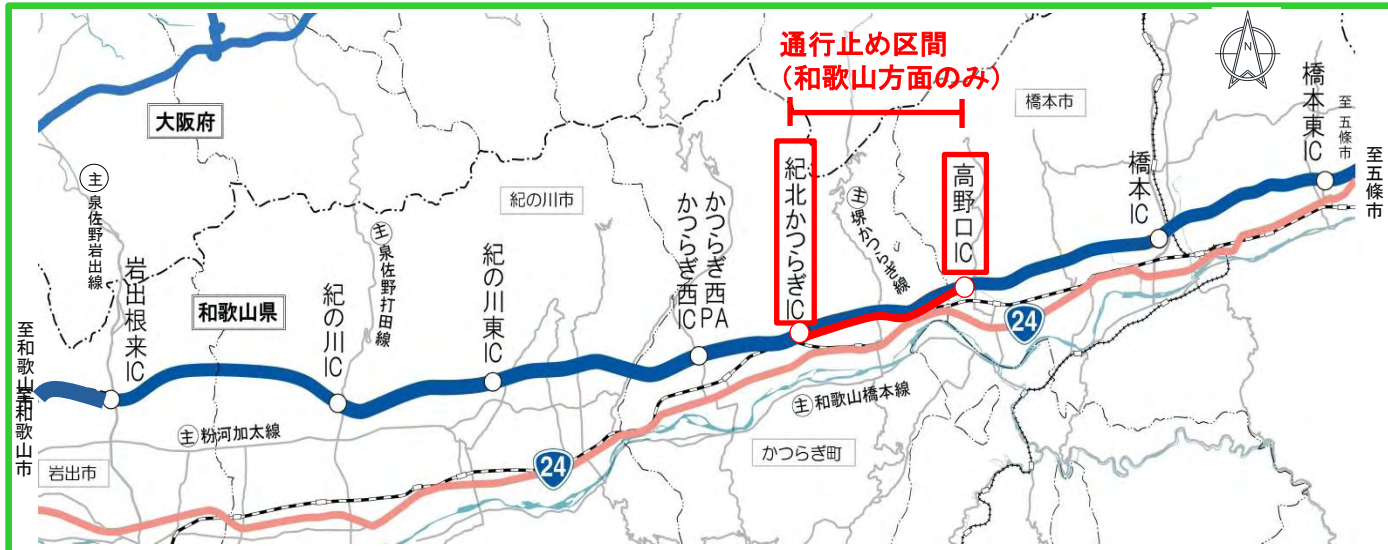

# 国道24号 京奈和自動車道夜間通行止めのお知らせ

(区間：高野口IC～紀北かつらぎIC【下り・和歌山方面】)

国道24号京奈和自動車道において、事故復旧のため緊急工事を行います。それに伴い、下記の日程で夜間通行止めを実施します。

道路を利用する皆様にはご迷惑をおかけしますが、ご理解とご協力をお願いします。

## ■通行止め区間

国道24号京奈和自動車道【下り・和歌山方面のみ】

高野口ICから紀北かつらぎICの区間

※奈良方面への通行はできます。

## ■通行止め日時

平成29年7月28日(金) 22時～翌朝6時まで

※雨天決行

## ■通行止め位置図