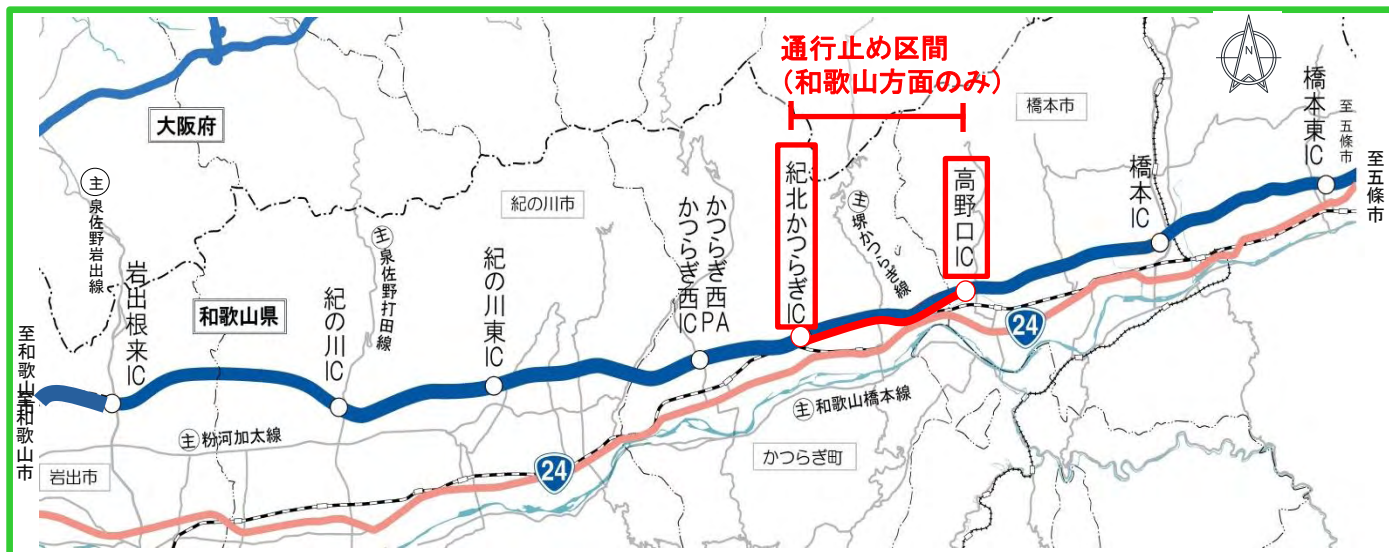

# 国道24号 京奈和自動車道**夜間通行止め**のお知らせ

**区間：高野口IC～紀北かつらぎIC【下り・和歌山方面】** )

国道24号京奈和自動車道において、事故復旧及び路面補修のため緊急工事を行います。それに伴い、下記の日程で**夜間通行止め**を実施します。

道路を利用する皆様にはご迷惑をおかけしますが、ご理解とご協力をお願いします。

## ■通行止め区間

国道24号京奈和自動車道【下り・和歌山方面のみ】

**高野口ICから紀北かつらぎICの区間**

※奈良方面への通行はできます。

## ■通行止め日時

**平成29年6月15日（木）22時～翌朝6時まで**

・予備日 平成29年6月16日（金）22時～翌朝6時まで

※荒天の場合、予備日に実施します。

## ■通行止め位置図