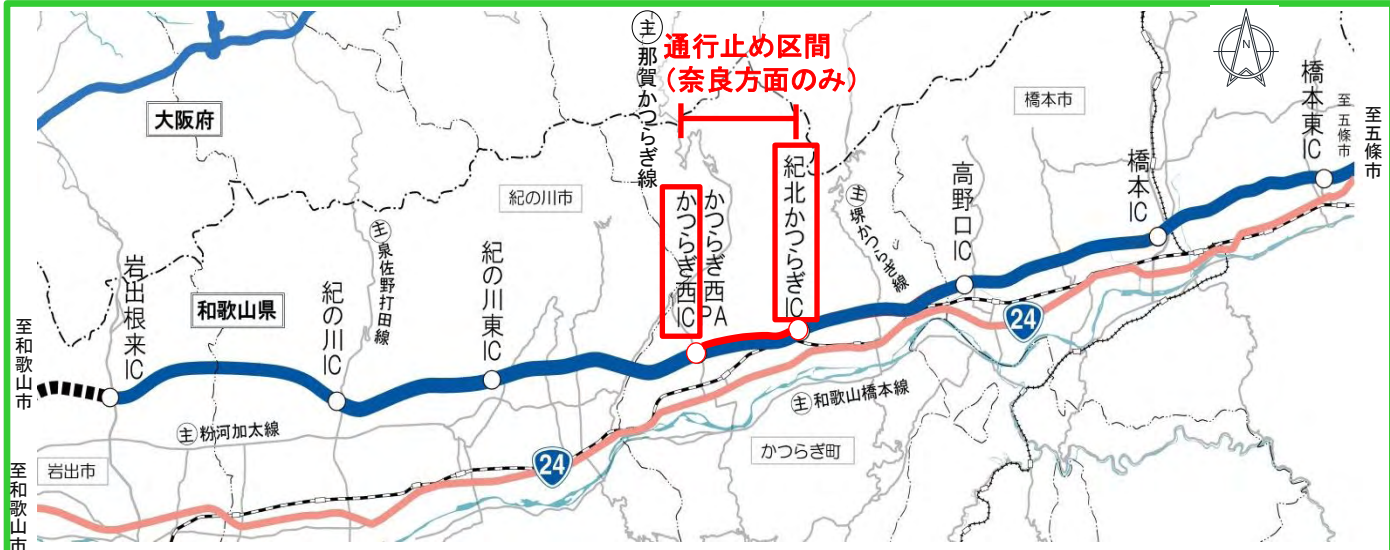

# 国道24号 京奈和自動車道**夜間通行止め**のお知らせ (区間：かつらぎ西IC～紀北かつらぎIC【奈良方面】)

国道24号京奈和自動車道の紀北かつらぎIC上りにおいて、標識設置工事を行うため、下記の日程で**夜間通行止め**を実施します。

道路を利用する皆様にはご迷惑をおかけしますが、ご理解とご協力をお願いいたします。

## ■通行止め場所

国道24号京奈和自動車道【奈良方面】

**かつらぎ西IC** (かつらぎ町笠田中地先) から **紀北かつらぎIC** (かつらぎ町大谷地先) の区間

※和歌山方面への通行はできます。

## ■通行止め日程

平成28年8月26日(金) 22時～8月27日(土) 6時まで

(予備日) 平成28年8月29日(月) 22時～8月30日(火) 6時まで

平成28年8月30日(火) 22時～8月31日(水) 6時まで

※悪天候等により、上記日程での作業順延となった場合は予備日に実施します。

## ■通行止め位置図