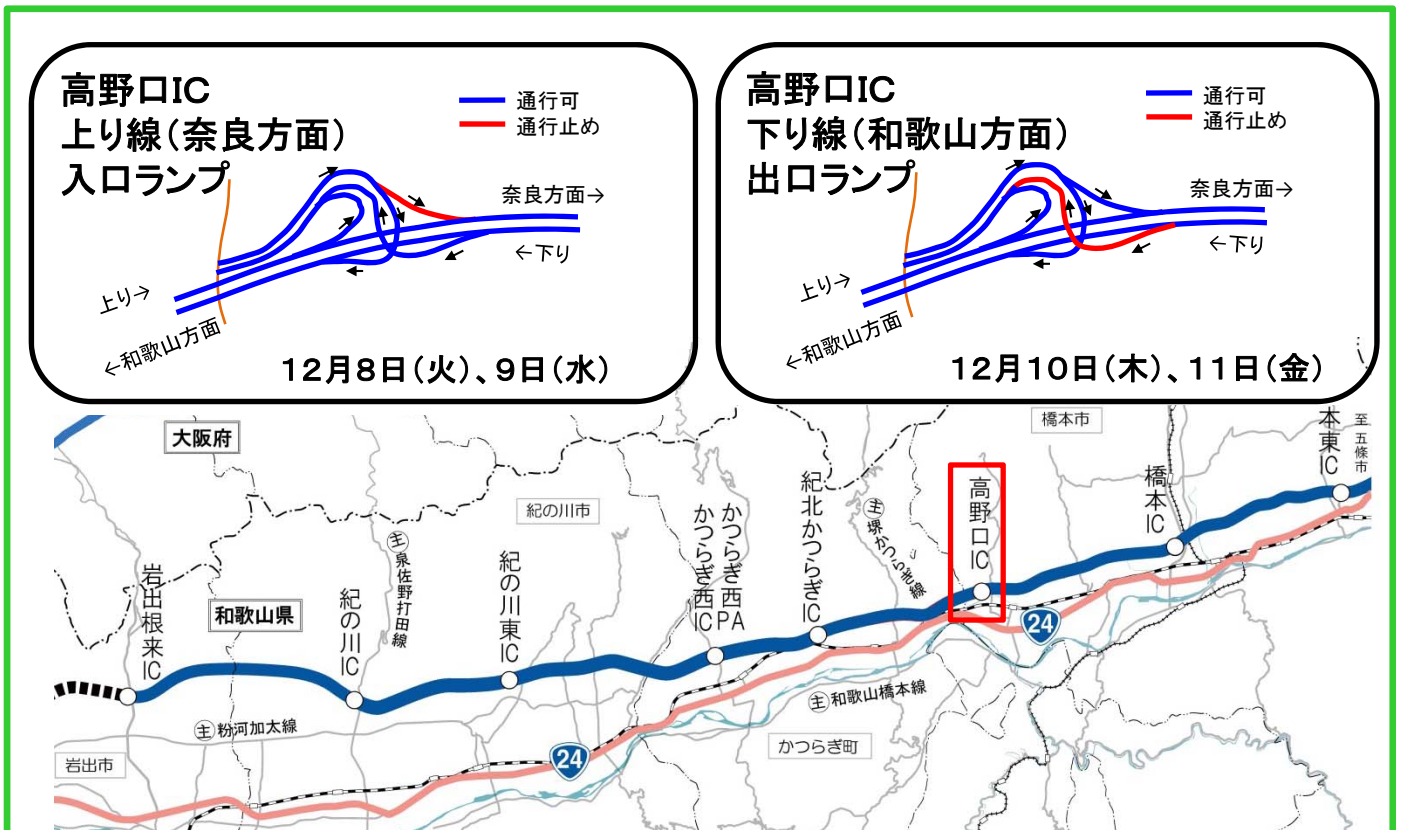

国道24号 京奈和自動車道

高野口ICの出入口ランプにおける夜間通行止めのお知らせ

この度、国道24号京奈和自動車道の高野口ICの出入口ランプにおいて、**橋梁の定期点検のため**、下記の日程で**夜間通行止め**を実施します。

道路を利用する皆様にはご迷惑をおかけしますが、ご理解とご協力をお願いいたします。

高野口IC通行止め日程

【上り線（奈良方面）入口ランプ】

平成27年12月8日(火)、9日(水)

22:00～翌日6:00

【下り線（和歌山方面）出口ランプ】

平成27年12月10日(木)、11日(金)

22:00～翌日6:00

※本線の通行は可能ですが、一部で片側交互通行規制を行います。

■通行止め位置

◆工事及び規制に関する問い合わせ先

発注者 国土交通省 近畿地方整備局 和歌山河川国道事務所

道路管理第二課 TEL 073-402-0270 和歌山国道維持出張所 TEL 073-471-2010