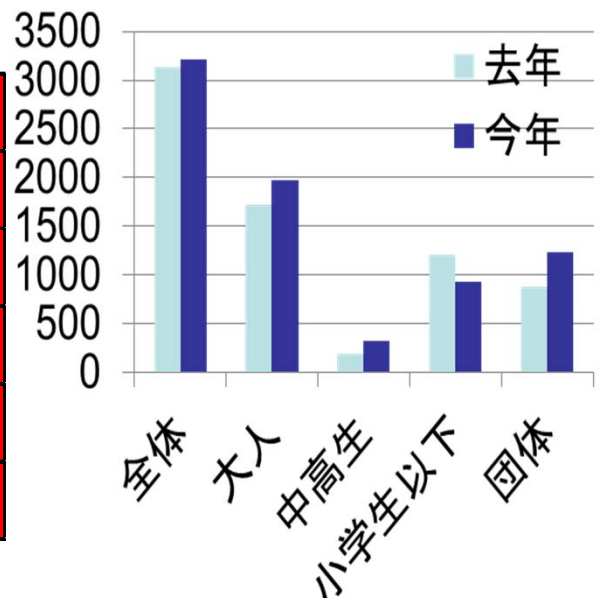

# H.26の水ときらめき紀の川館の 月間来館者集計調査報告

流水調整課

H.26.11.10

きらめき館来館者数が10/21(火)に3000人を突破しました！！  
H.26.4月～H.26.10月末まででトータル3215人となりました。

## 分析結果

4月～10月末	去年	今年	増加率
全体	3126	3215	2%
大人	1725	1969	14%
中高生	195	317	62%
小学生以下	1206	929	-23%
団体	877	1230	40%

- ・小学生以下以外、全体、大人、中高生、団体の来館者数が全て激増している。
- ・9組の団体が、リピーターで、去年も今年も来ている。
- ・NPOの活動(パソコン教室、押し花教室など)により、大人の数が増えている。
- ・H.25の水ときらめき館のリニューアルオープンに伴う記者発表や、教育委員会・和歌山市内の小学校に対する訪問の結果、小学校や中学校の団体の数が増加した。
- ・今年は、土地改良区などの推進協議会の大人の団体が多い。