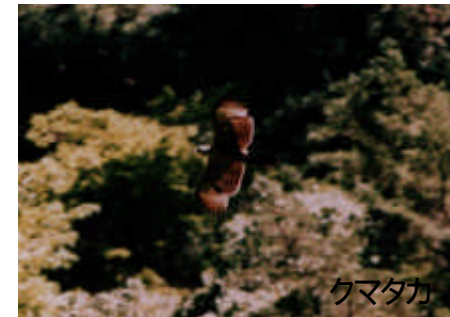

流域で見られる主な生物（大滝ダム直轄区間内）

（奈良県指定天然記念物）

クマタカ