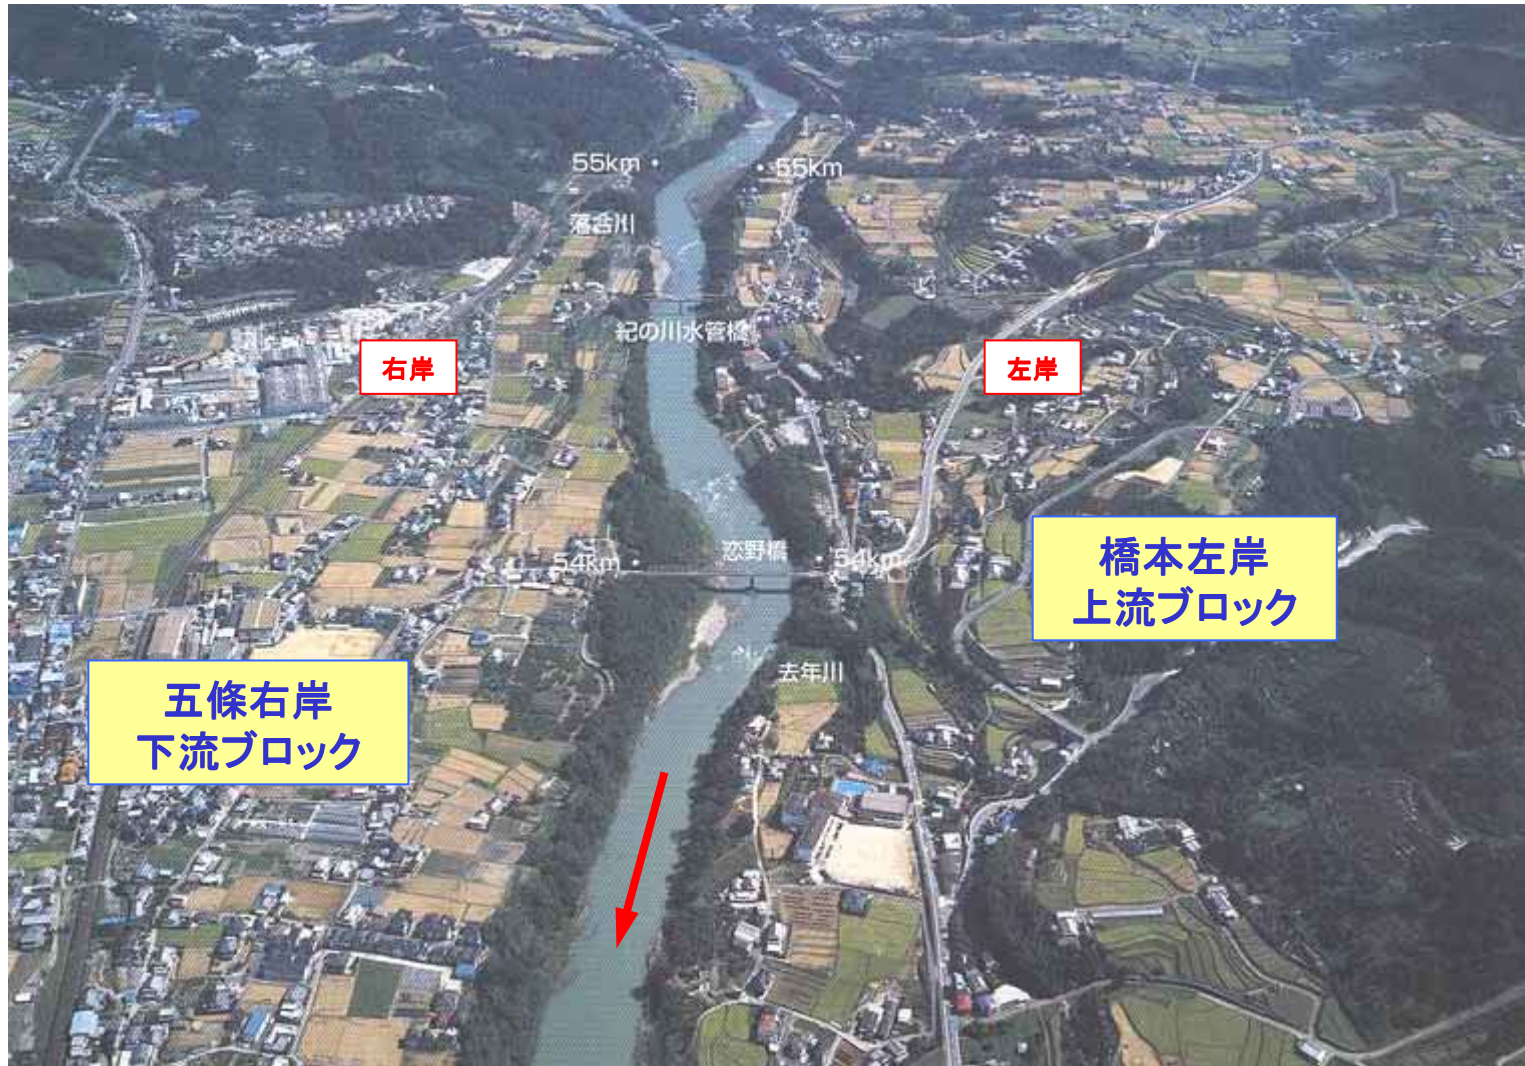

恋野橋付近 (奈良県五條市・和歌山県橋本市)