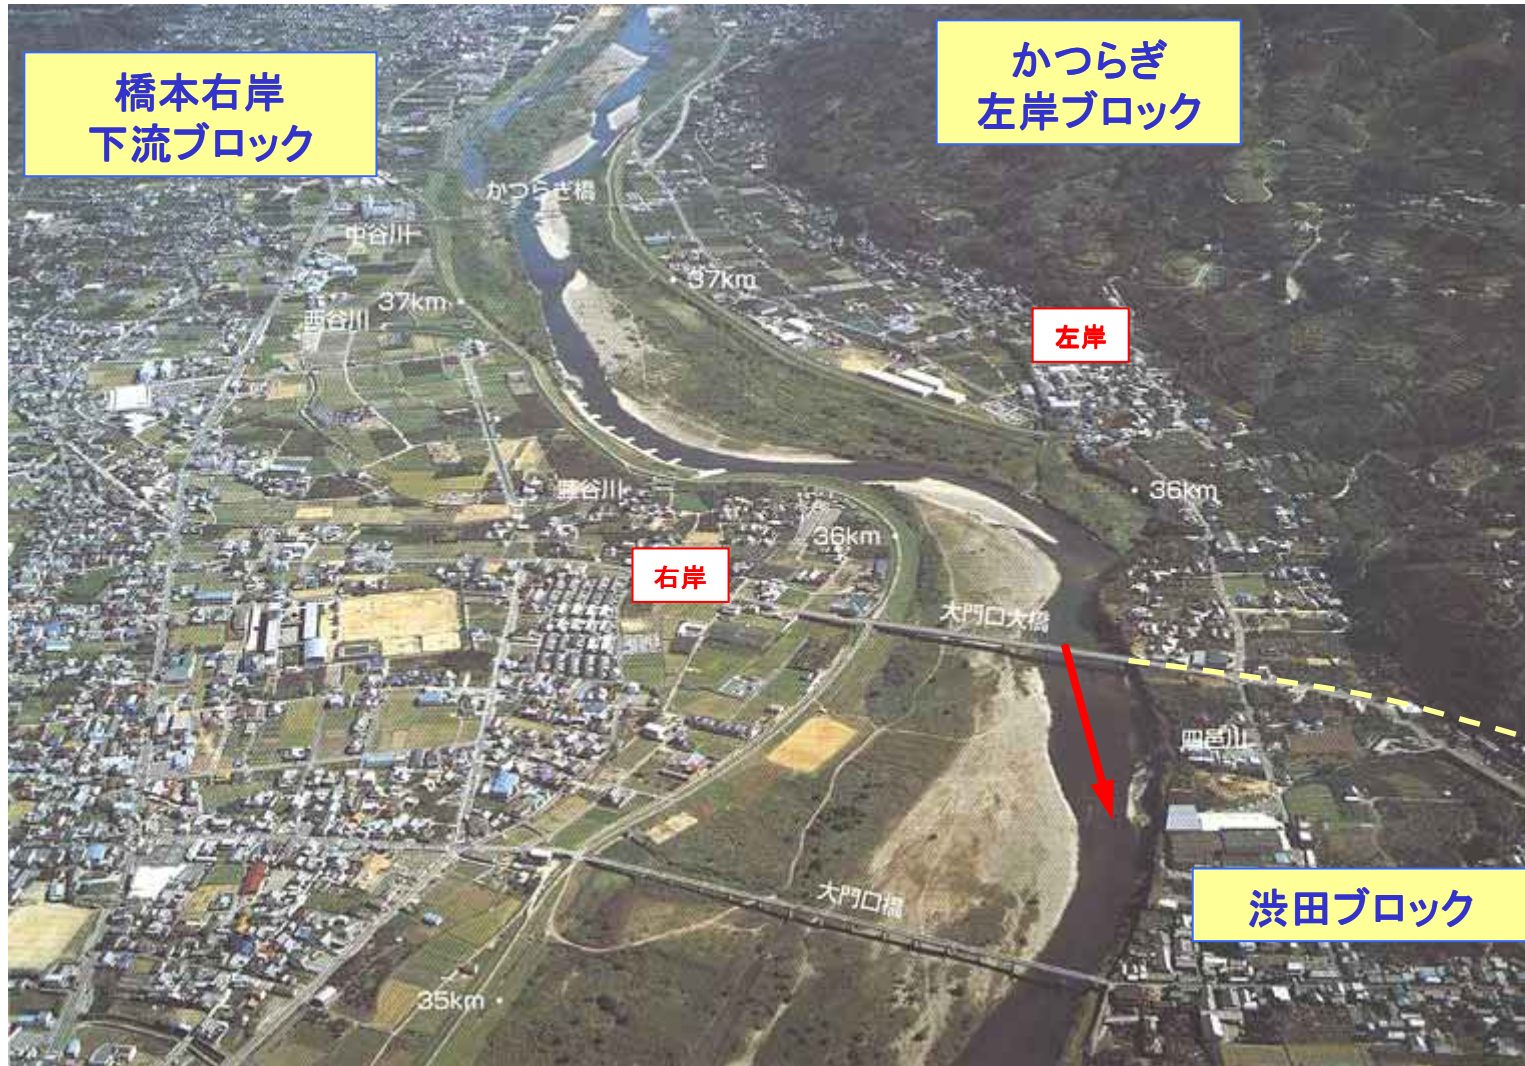

井阪橋付近 (那賀郡打田町・桃山町)

竹房橋付近 (那賀郡打田町・粉河町・桃山町)

龍門橋下流 (那賀郡粉河町)

龍門橋付近 (那賀郡粉河町)

藤崎井堰付近 (那賀郡那賀町・粉河町)

麻生津大橋付近 (那賀郡那賀町)

大門口橋付近 (伊都郡かつらぎ町)

大門口大橋付近 (伊都郡かつらぎ町)

三谷橋下流 (伊都郡かつらぎ町)

慈尊院ブロック

右岸

左岸

かつらぎ
左岸ブロック

橋本右岸
下流ブロック

三谷橋上流 (伊都郡高野口町・九度山町)