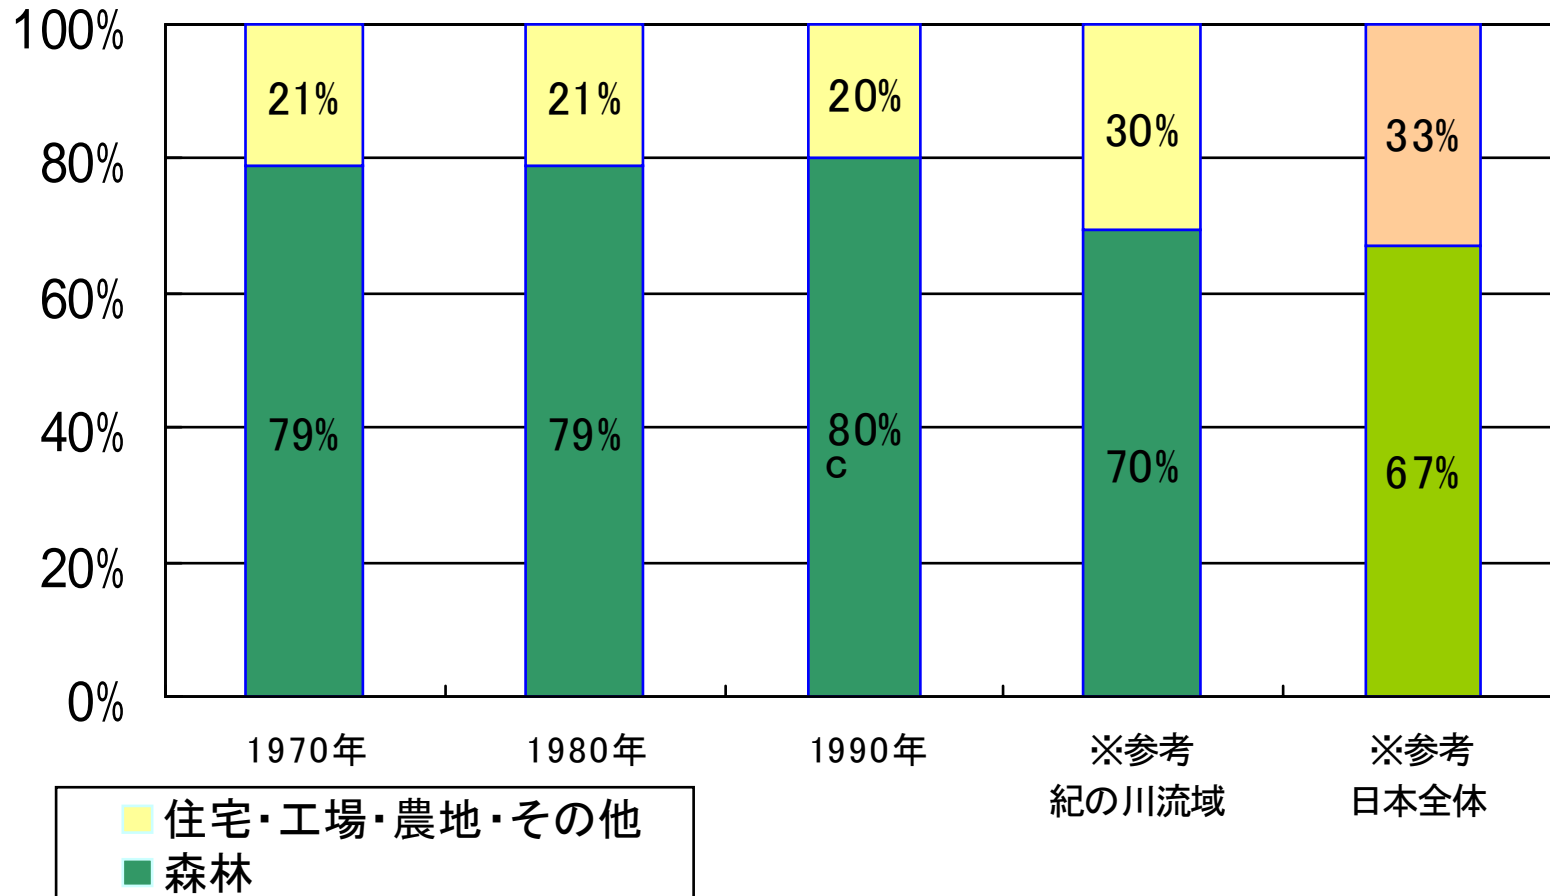

昭和22年の森林の状況

米軍撮影

平成5年の森林の状況

国土地理院撮影

森林面積の変遷

橋本市、九度山町、高野町の森林面積の変遷

農林業センサスより (日本全体の出典は「アトラス」による)