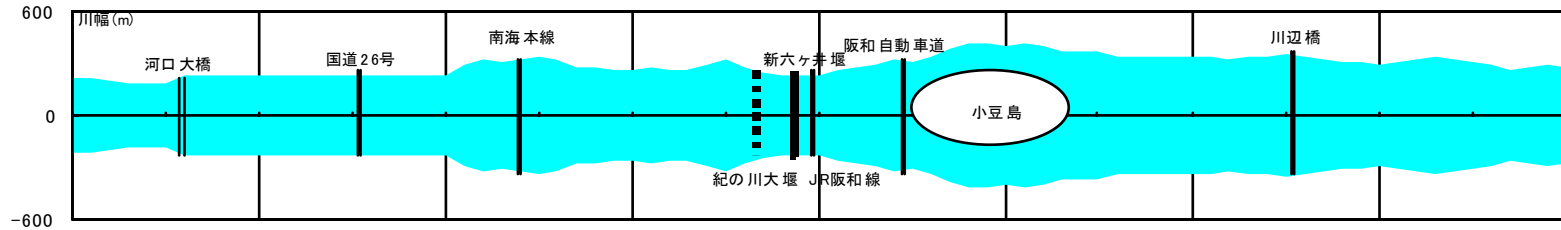

紀の川の特徴 ~ 藤崎狭窄部

藤崎井堰付近

藤崎井堰

桜づつみ

那賀町