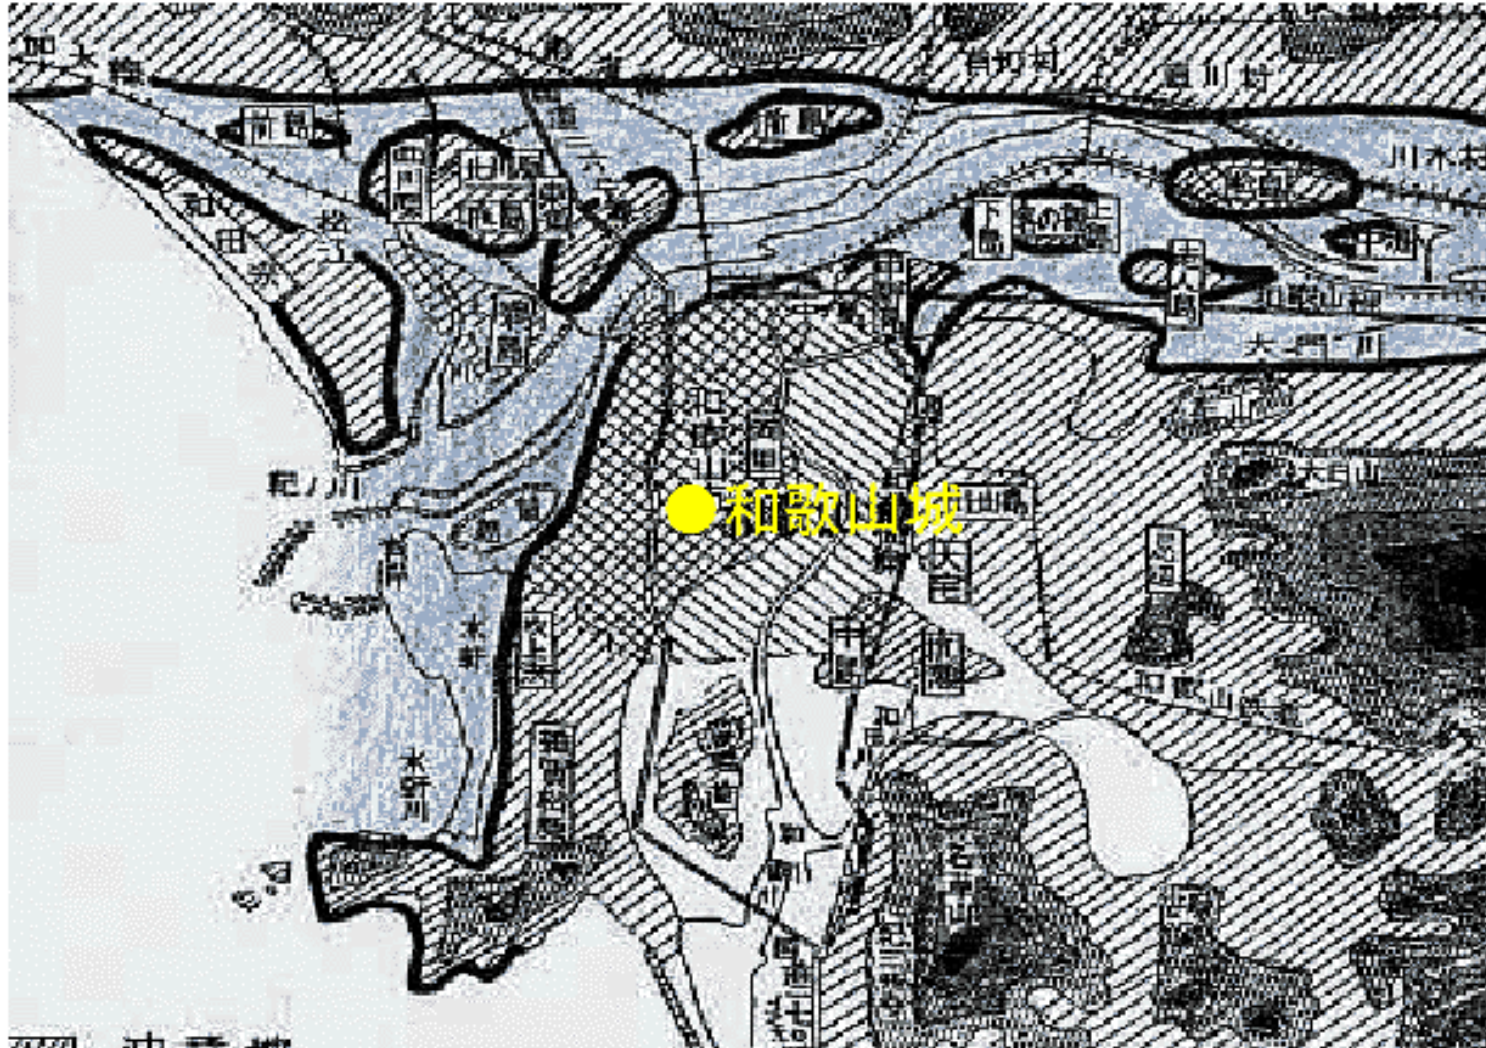

紀の川の下流部の変遷 ①約2000~2500年前

紀の川の下流部の変遷

②約1000~1500年前(奈良~平安時代)

紀の川の下流部の変遷

③約400~500年前(江戸時代)

河口航空写真

河川区域と港湾区域

河川管理施設と港湾管理施設