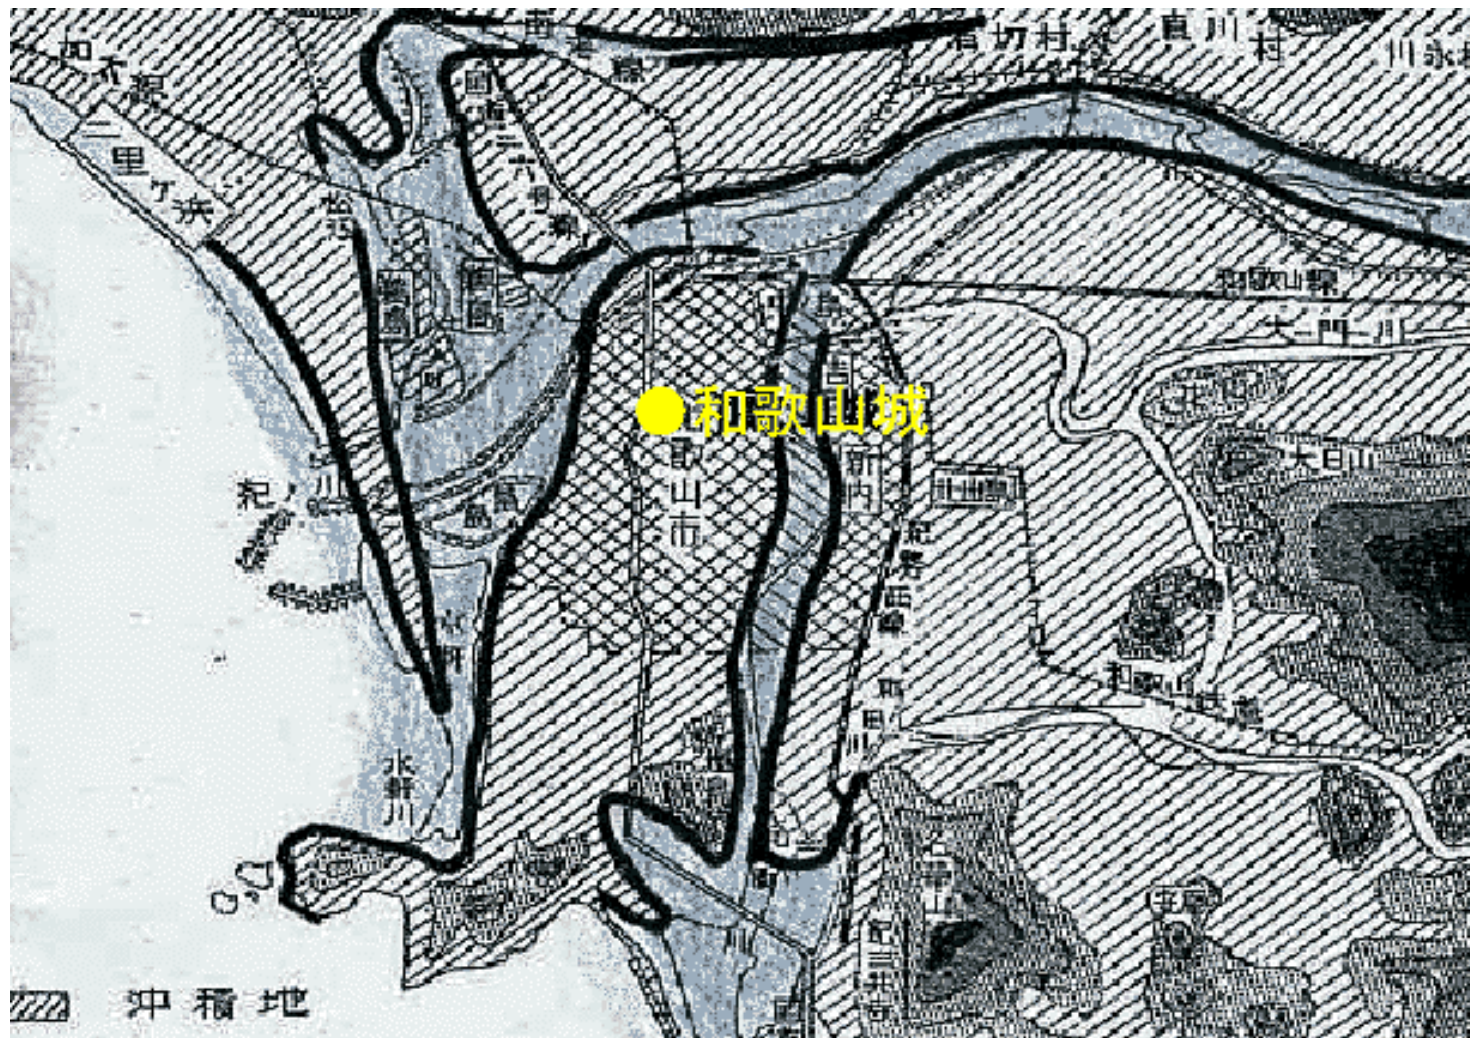

紀の川の下流部の変遷 ①約2000~2500年前

紀の川の下流部の変遷

②約1000~1500年前(奈良~平安時代)

紀の川の下流部の変遷

③約400~500年前(江戸時代)

河口航空写真

河川区域と港湾区域

河川管理施設と港湾管理施設