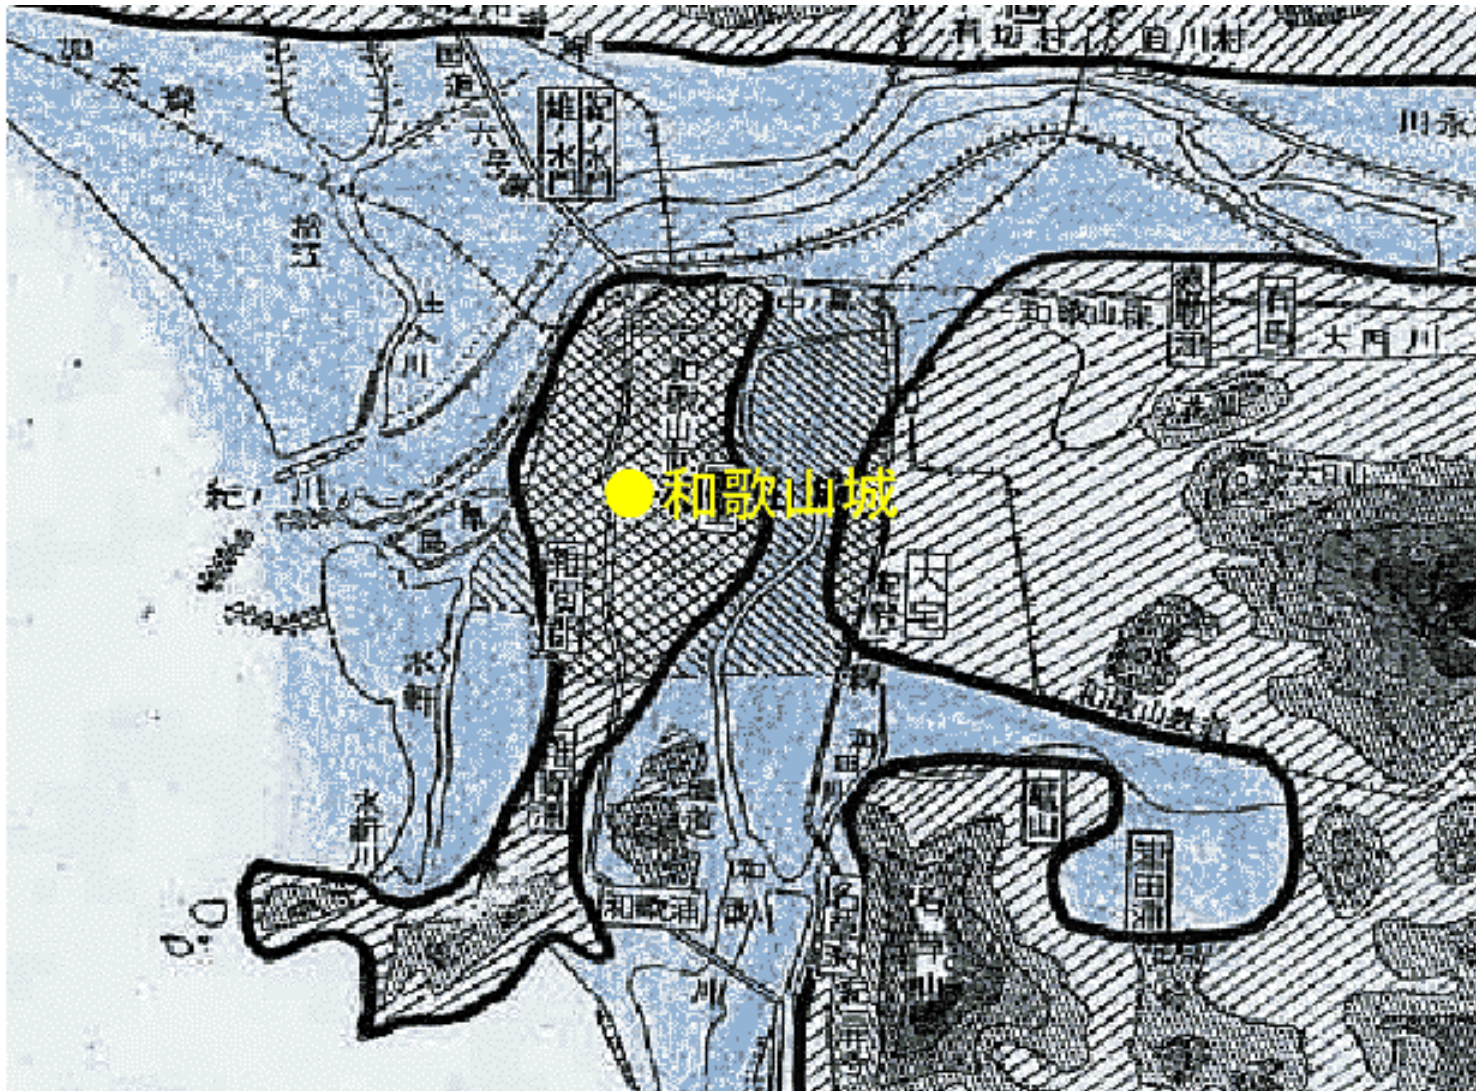

紀の川の下流部の変遷 ①約2000~2500年前

紀の川の下流部の変遷

②約1000~1500年前(奈良~平安時代)

紀の川の下流部の変遷

③約400~500年前(江戸時代)

河口航空写真

河川区域と港湾区域

河川管理施設と港湾管理施設