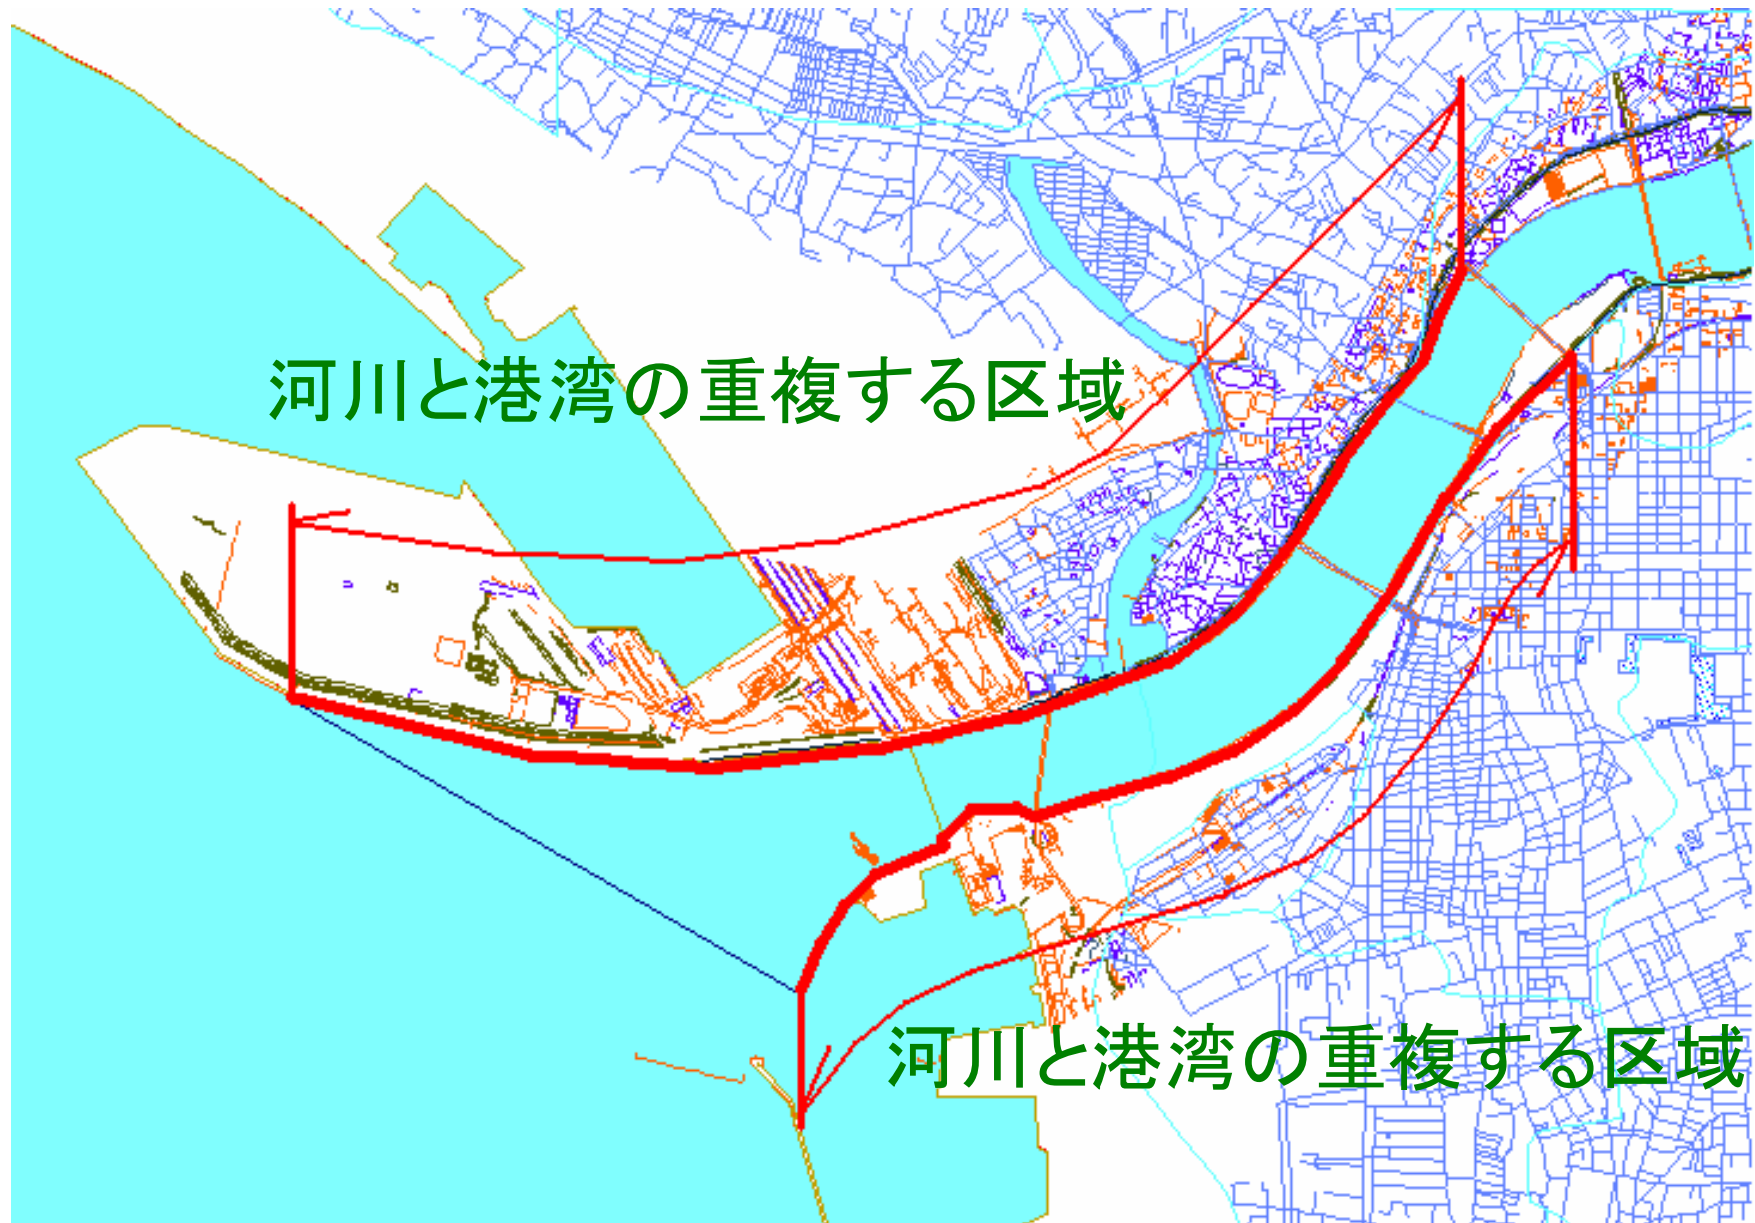

紀の川の下流部の変遷 ①約2000~2500年前

紀の川の下流部の変遷

②約1000~1500年前(奈良~平安時代)

紀の川の下流部の変遷

③約400~500年前(江戸時代)

河口航空写真

河川区域と港湾区域

河川管理施設と港湾管理施設