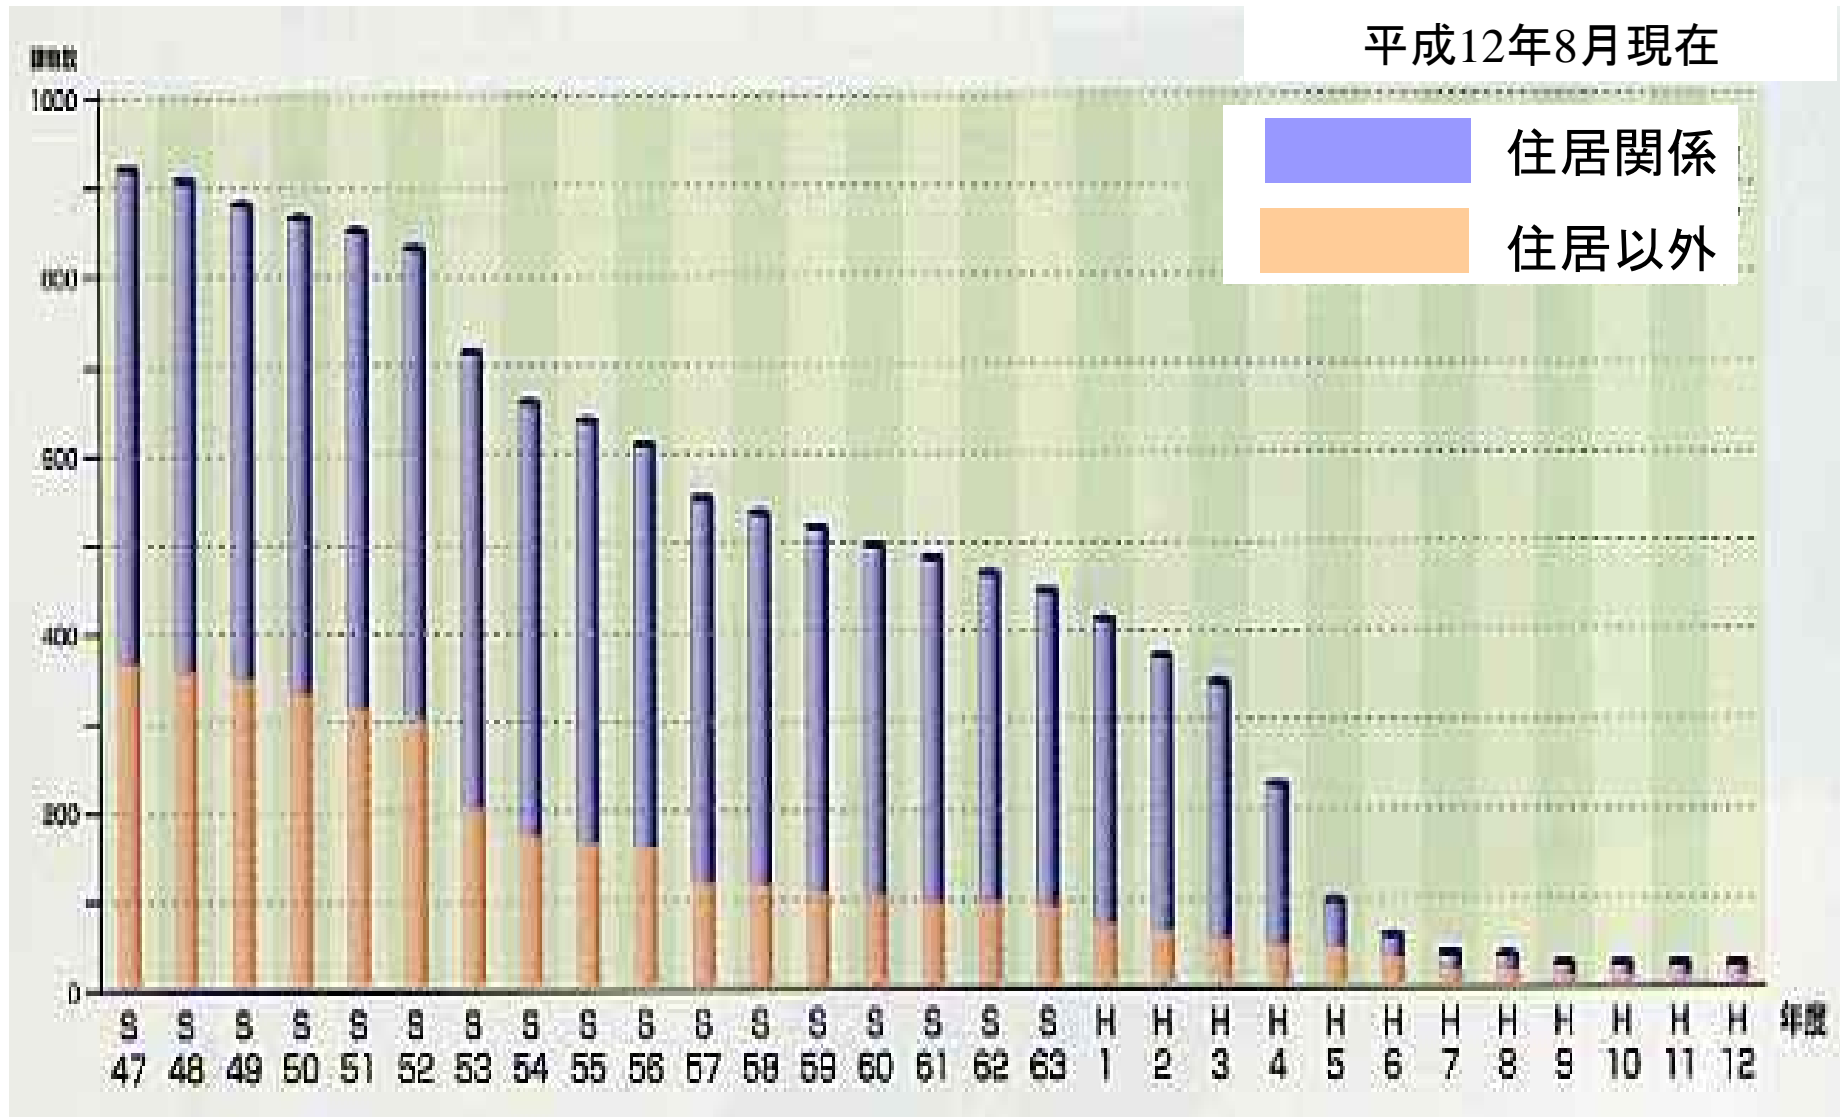

河川区域内の住居等

過去の不法占拠状況

昭和52年頃の宇治鉄砲場地区

過去の不法占拠状況

昭和55年頃の西布経丁地区

過去の不法占拠状況

昭和56年頃の杉ノ馬場地区