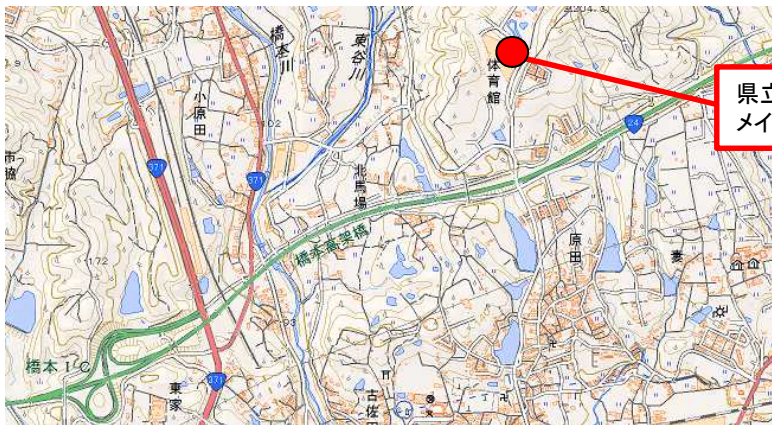

無事に掘り起こされたタイムカプセル
(12月13日、橋本IC内)

■タイムカプセル開封記念セレモニー

タイムカプセルの埋設には、当時の橋本小学校5年生にご協力いただきました。10年経った今、当時の小学5年生は、成人を迎えようとしています。そこで、今年の成人式に合わせて、タイムカプセル開封記念セレモニーを行い、タイムカプセルの掘り起こし映像とともに当時を振り返って頂きます。

開催日時

平成28年1月10日(日)14時20分～ (橋本市成人式終了後 15分程度)
※成人式の進行の都合上、開始時刻が前後する場合があります

場所

県立橋本体育館 メインアリーナ

県立橋本体育館
メインアリーナ

■メッセージの郵送によるお届け

タイムカプセルに入れられていた「10年後の自分にあてたメッセージ」は、当時、メッセージを書いて頂きました皆さんのご自宅に郵送にてお届けします。

お届け時期:平成28年1月下旬以降

※2月下旬までにメッセージが届かなかった場合の連絡先
和歌山河川国道事務所 調査第二課 タイムカプセル係
TEL 073-402-0266(直通)