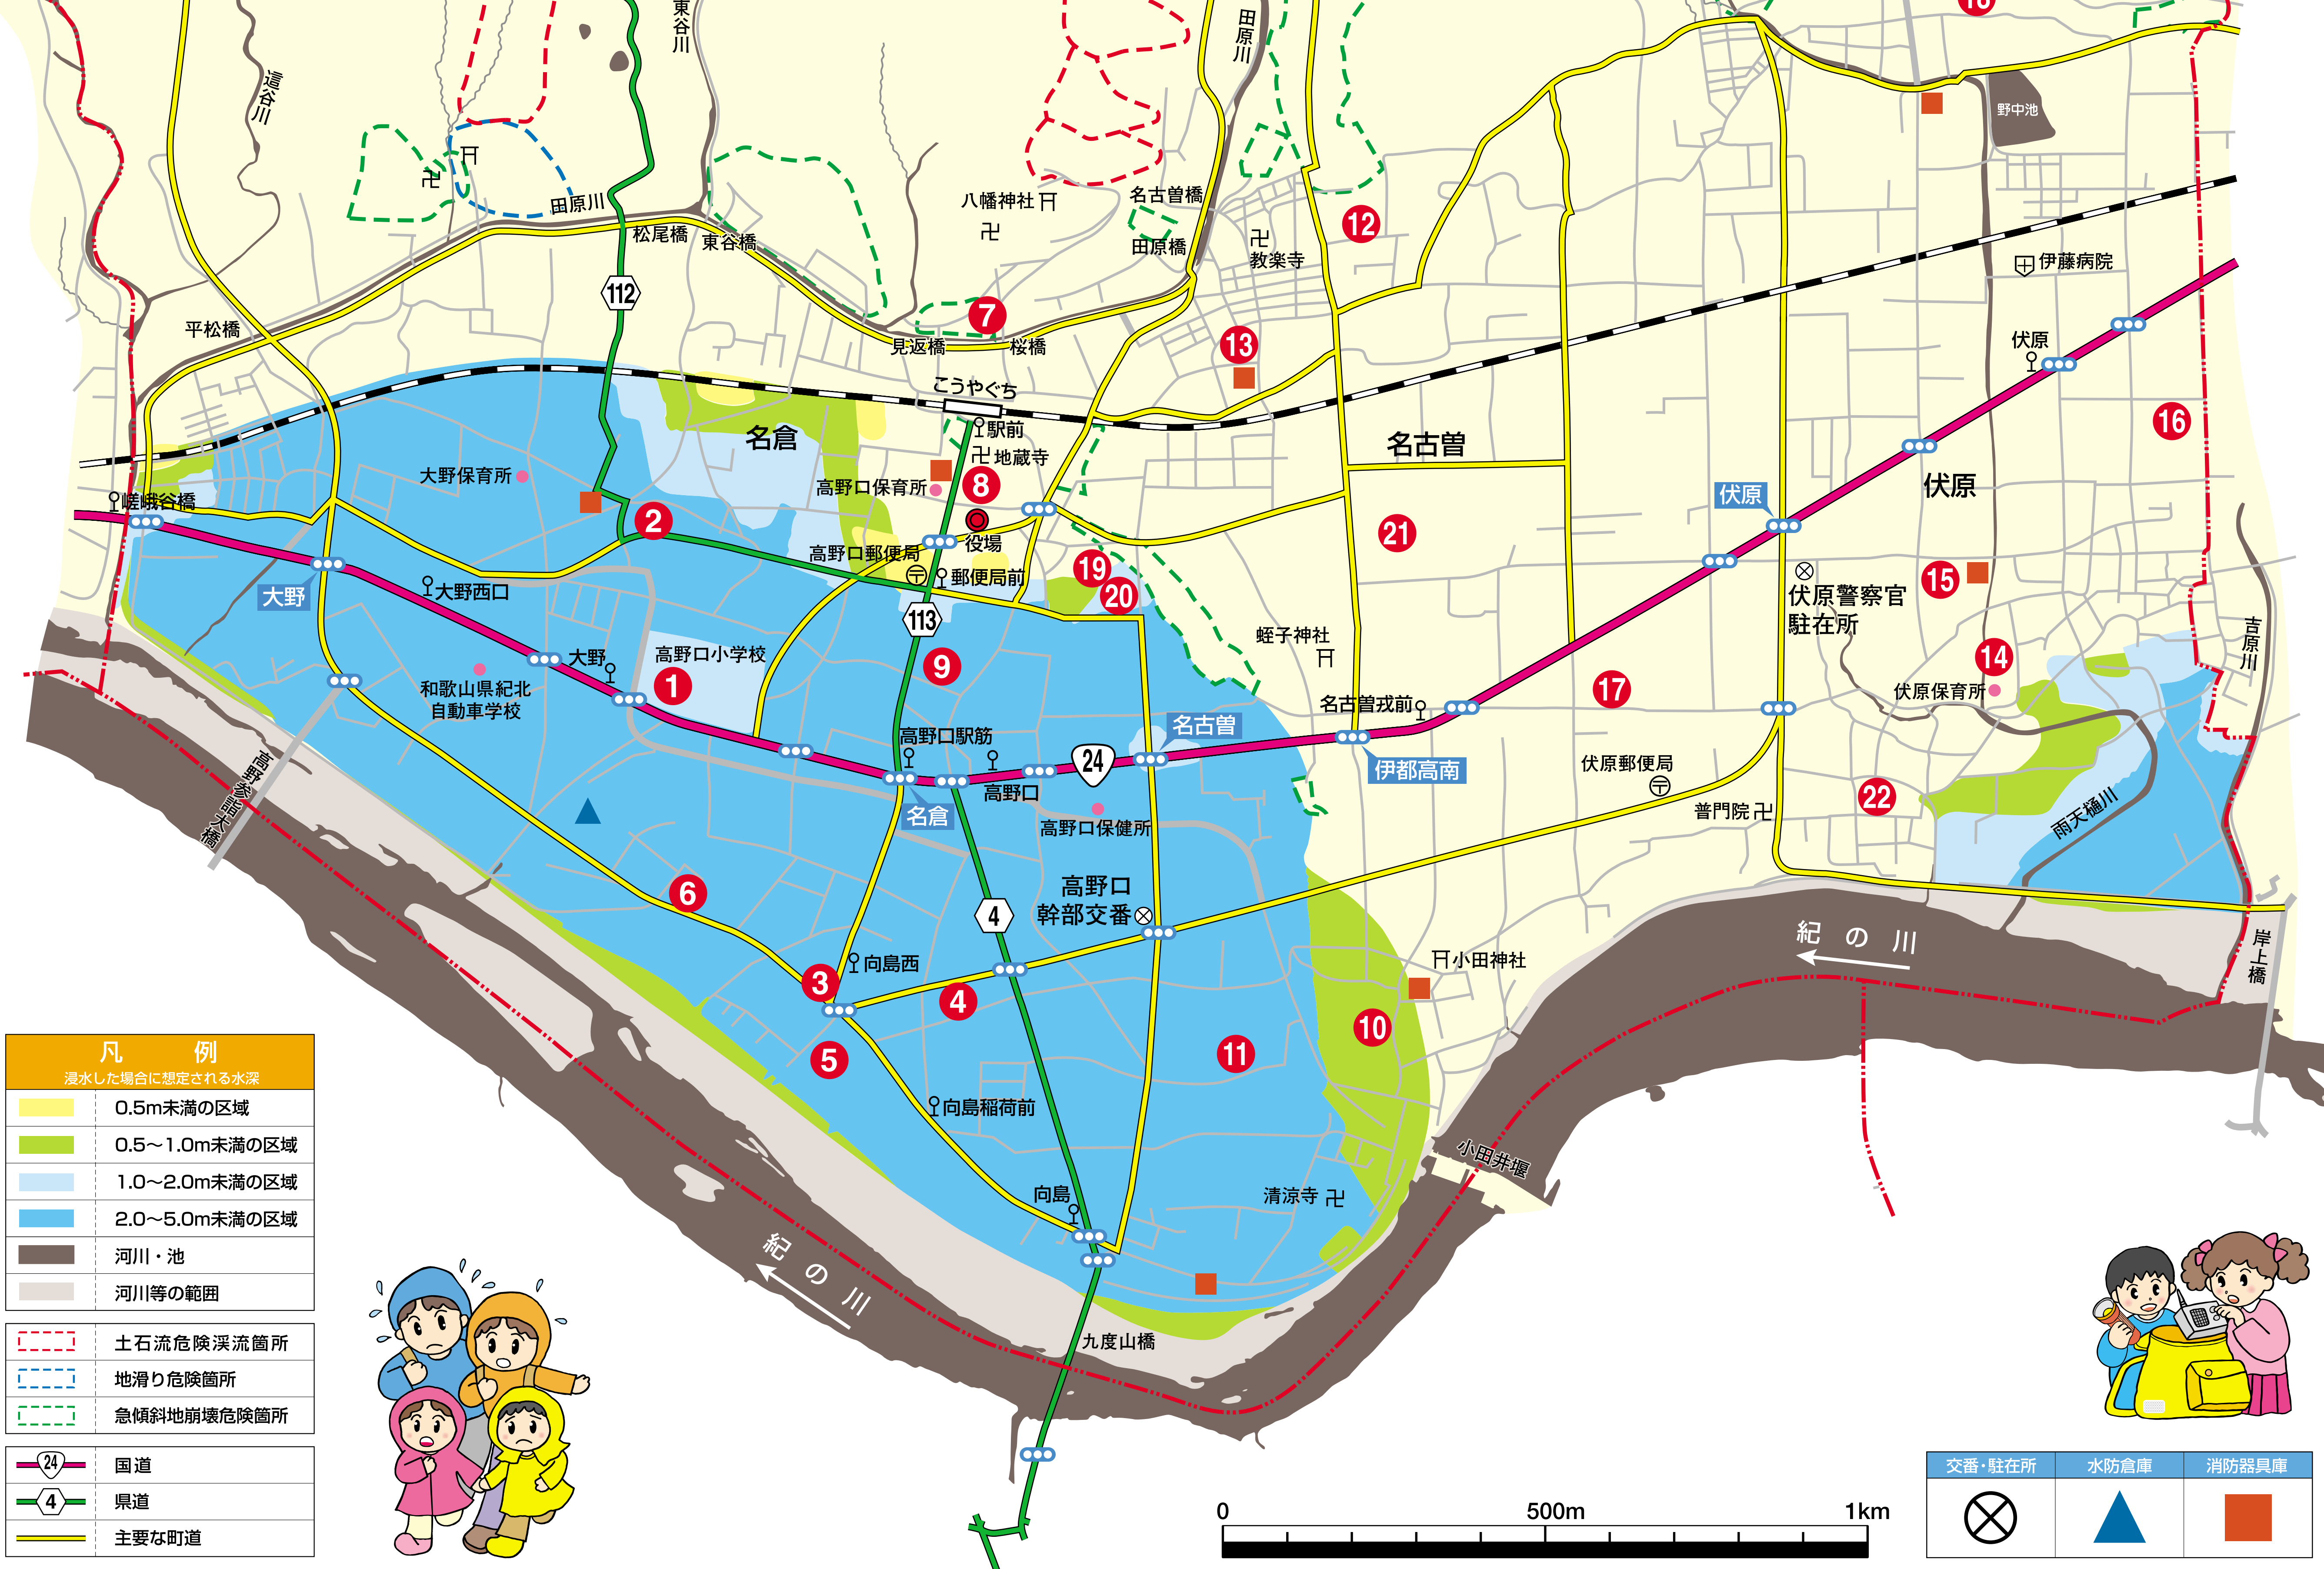

レインジャーシート マツピーずきん

高野口町

凡例

浸水した場合に想定される水深

- 0.5m未満の区域
- 0.5～1.0m未満の区域
- 1.0～2.0m未満の区域
- 2.0～5.0m未満の区域

河川・池
河川等の範囲

土石流危険渓流箇所
地滑り危険箇所
急傾斜地崩壊危険箇所

24 国道
4 県道
主要な町道