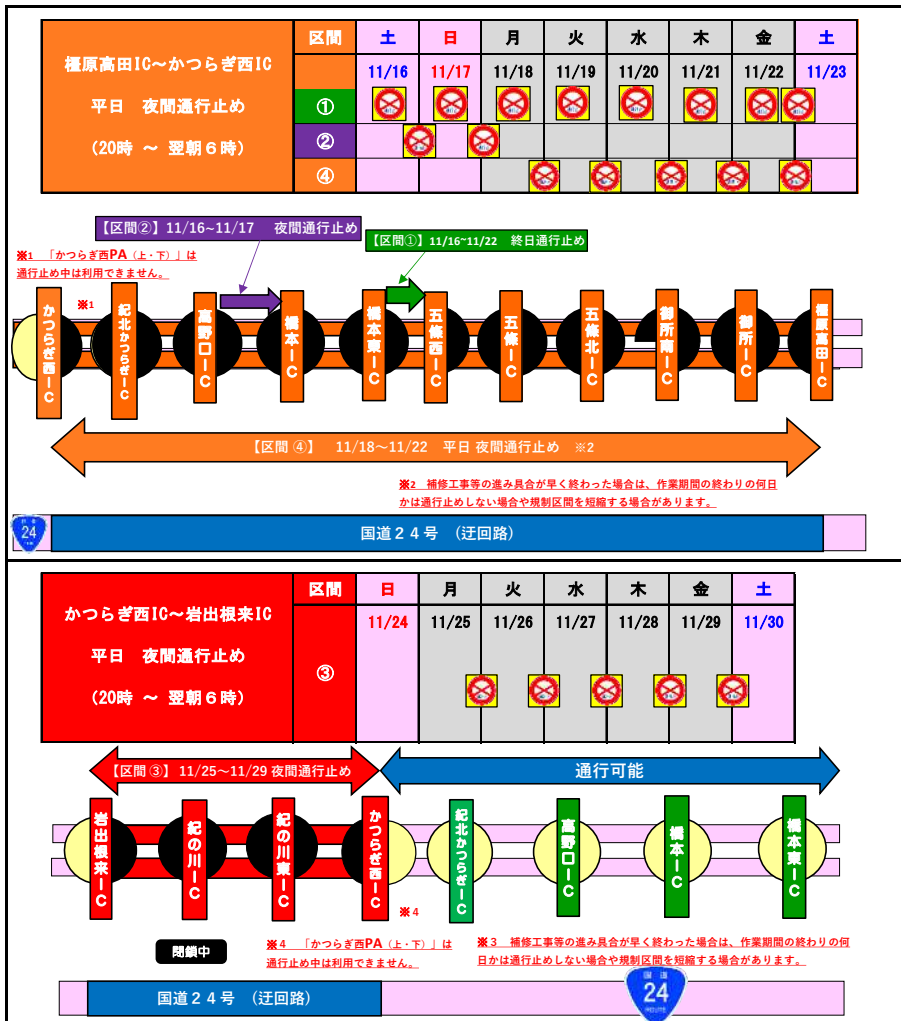

通行止めのお知らせ

国道24号京奈和自動車道において、ワイヤーロープ式LD種（レーンディバイダー）の補修工事と維持修繕工事、照明・トンネル点検等の作業を行うため、以下の区間・期間にそれぞれ通行止めを行います。

終日通行止めは11月16日9時から11月22日翌朝6時まで
夜間通行止めの時間は20時から翌朝6時まで

区間① はしもとひがし 橋本東IC Aランプ【奈良方面】

規制内容 終日通行止め

実施日時 令和6年11月16日（土）から令和6年11月22日（金）まで
※16日9時から22日翌朝6時まで 7日間

区間② はしもと こうやくち 橋本IC～高野口IC【上り線】

規制内容 夜間通行止め

実施日時 令和6年11月16日（土）から令和6年11月17日（日）まで
20時から翌朝6時まで 2夜間

区間③ にし いわでねごろ かつらぎ西IC～岩出根来IC【上下線】

規制内容 夜間通行止め

実施日時 令和6年11月25日（月）から令和6年11月29日（金）まで
20時から翌朝6時まで 5夜間

区間④ かしはらたかだ にし 檀原高田IC～かつらぎ西IC【上下線】

規制内容 夜間通行止め

実施日時 令和6年11月18日（月）から令和6年11月22日（金）まで
20時から翌朝6時まで 5夜間

おことわり

※補修工事等の進み具合が早く終わった場合は、作業期間の終わりの何日かは通行止めしない場合や規制区間を短縮する場合があります。ご了承の程お願いいたします。

道路を利用する皆様にはご迷惑をおかけしますが、ご理解とご協力をお願いいたします。

通行止め区間位置図

■ 国道24号（現道）への迂回にご協力をお願いします。