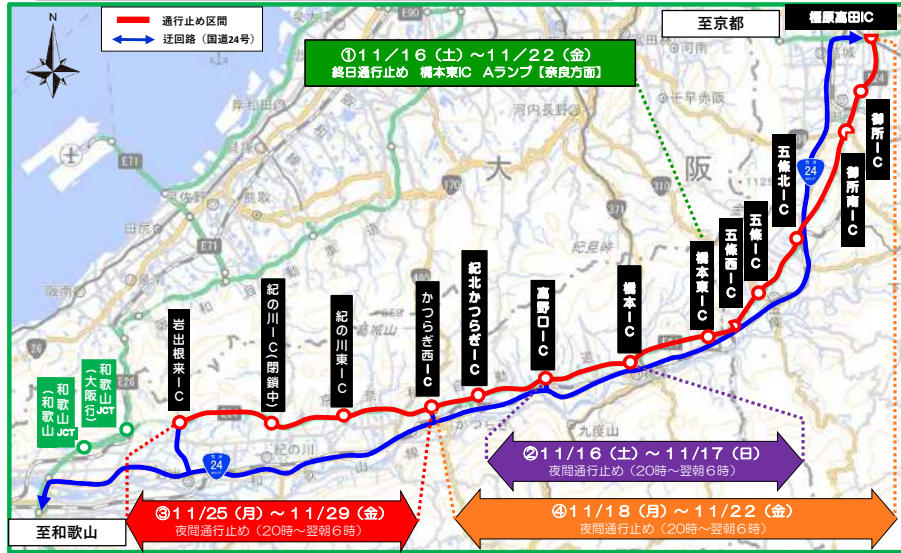

■通行止め区間・規制内容・実施日は以下のとおりです。

区間①：国道24号京奈和自動車道 橋本東IC Aランプ【奈良方面】 規制内容：終日通行止め 実施日時：令和6年11月16日(土)から令和6年11月22日(金)まで ※16日9時から22日翌朝6時まで 7日間
区間②：国道24号京奈和自動車道 橋本IC～高野口IC【上り線】 規制内容：夜間通行止め 実施日時：令和6年11月16日(土)から令和6年11月17日(日)まで 20時から翌朝6時まで 2夜間
区間③：国道24号京奈和自動車道 かつらぎ西IC～岩出根来IC【上下線】 規制内容：夜間通行止め 実施日時：令和6年11月25日(月)から令和6年11月29日(金)まで 20時から翌朝6時まで 5夜間
区間④：国道24号京奈和自動車道 権原高田IC～かつらぎ西IC【上下線】 規制内容：夜間通行止め 実施日時：令和6年11月18日(月)から令和6年11月22日(金)まで 20時から翌朝6時まで 5夜間

区間② はしもと こうやくち 橋本IC～高野口IC【上り線】

規制内容 夜間通行止め

実施日時 令和6年11月16日（土）から令和6年11月17日（日）まで
20時から翌朝6時まで 2夜間

区間③ にし いわでねごろ かつらぎ西IC～岩出根来IC【上下線】

規制内容 夜間通行止め

実施日時 令和6年11月25日（月）から令和6年11月29日（金）まで
20時から翌朝6時まで 5夜間

区間④ かしはらたかだ にし 檀原高田IC～かつらぎ西IC【上下線】

規制内容 夜間通行止め

実施日時 令和6年11月18日（月）から令和6年11月22日（金）まで
20時から翌朝6時まで 5夜間

おことわり

※補修工事等の進み具合が早く終わった場合は、作業期間の終わりの何日かは通行止めしない場合や規制区間を短縮する場合があります。ご了承の程お願いいたします。

道路を利用する皆様にはご迷惑をおかけしますが、ご理解とご協力をお願いいたします。

通行止め区間位置図

■ 国道24号（現道）への迂回にご協力をお願いします。