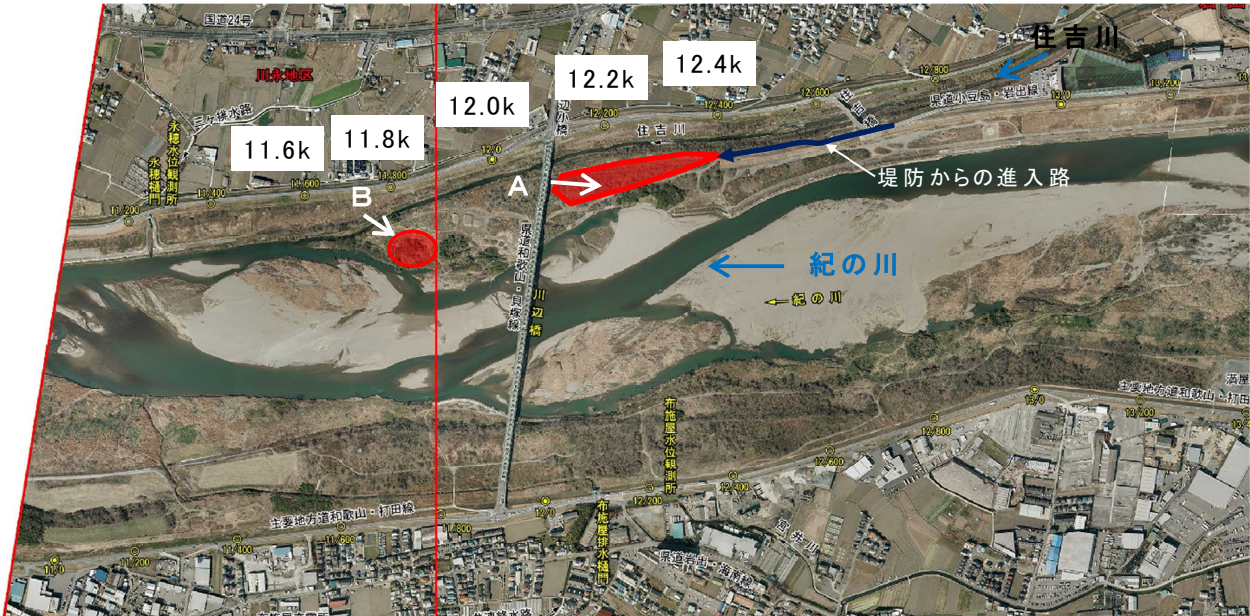

①紀の川 右岸河川敷 和歌山市川辺地先

< 紀の川流域図 >

< 樹木繁茂状況 (10月13日撮影) >

< 樹木採取場所 >

■ : 樹木採取可能場所