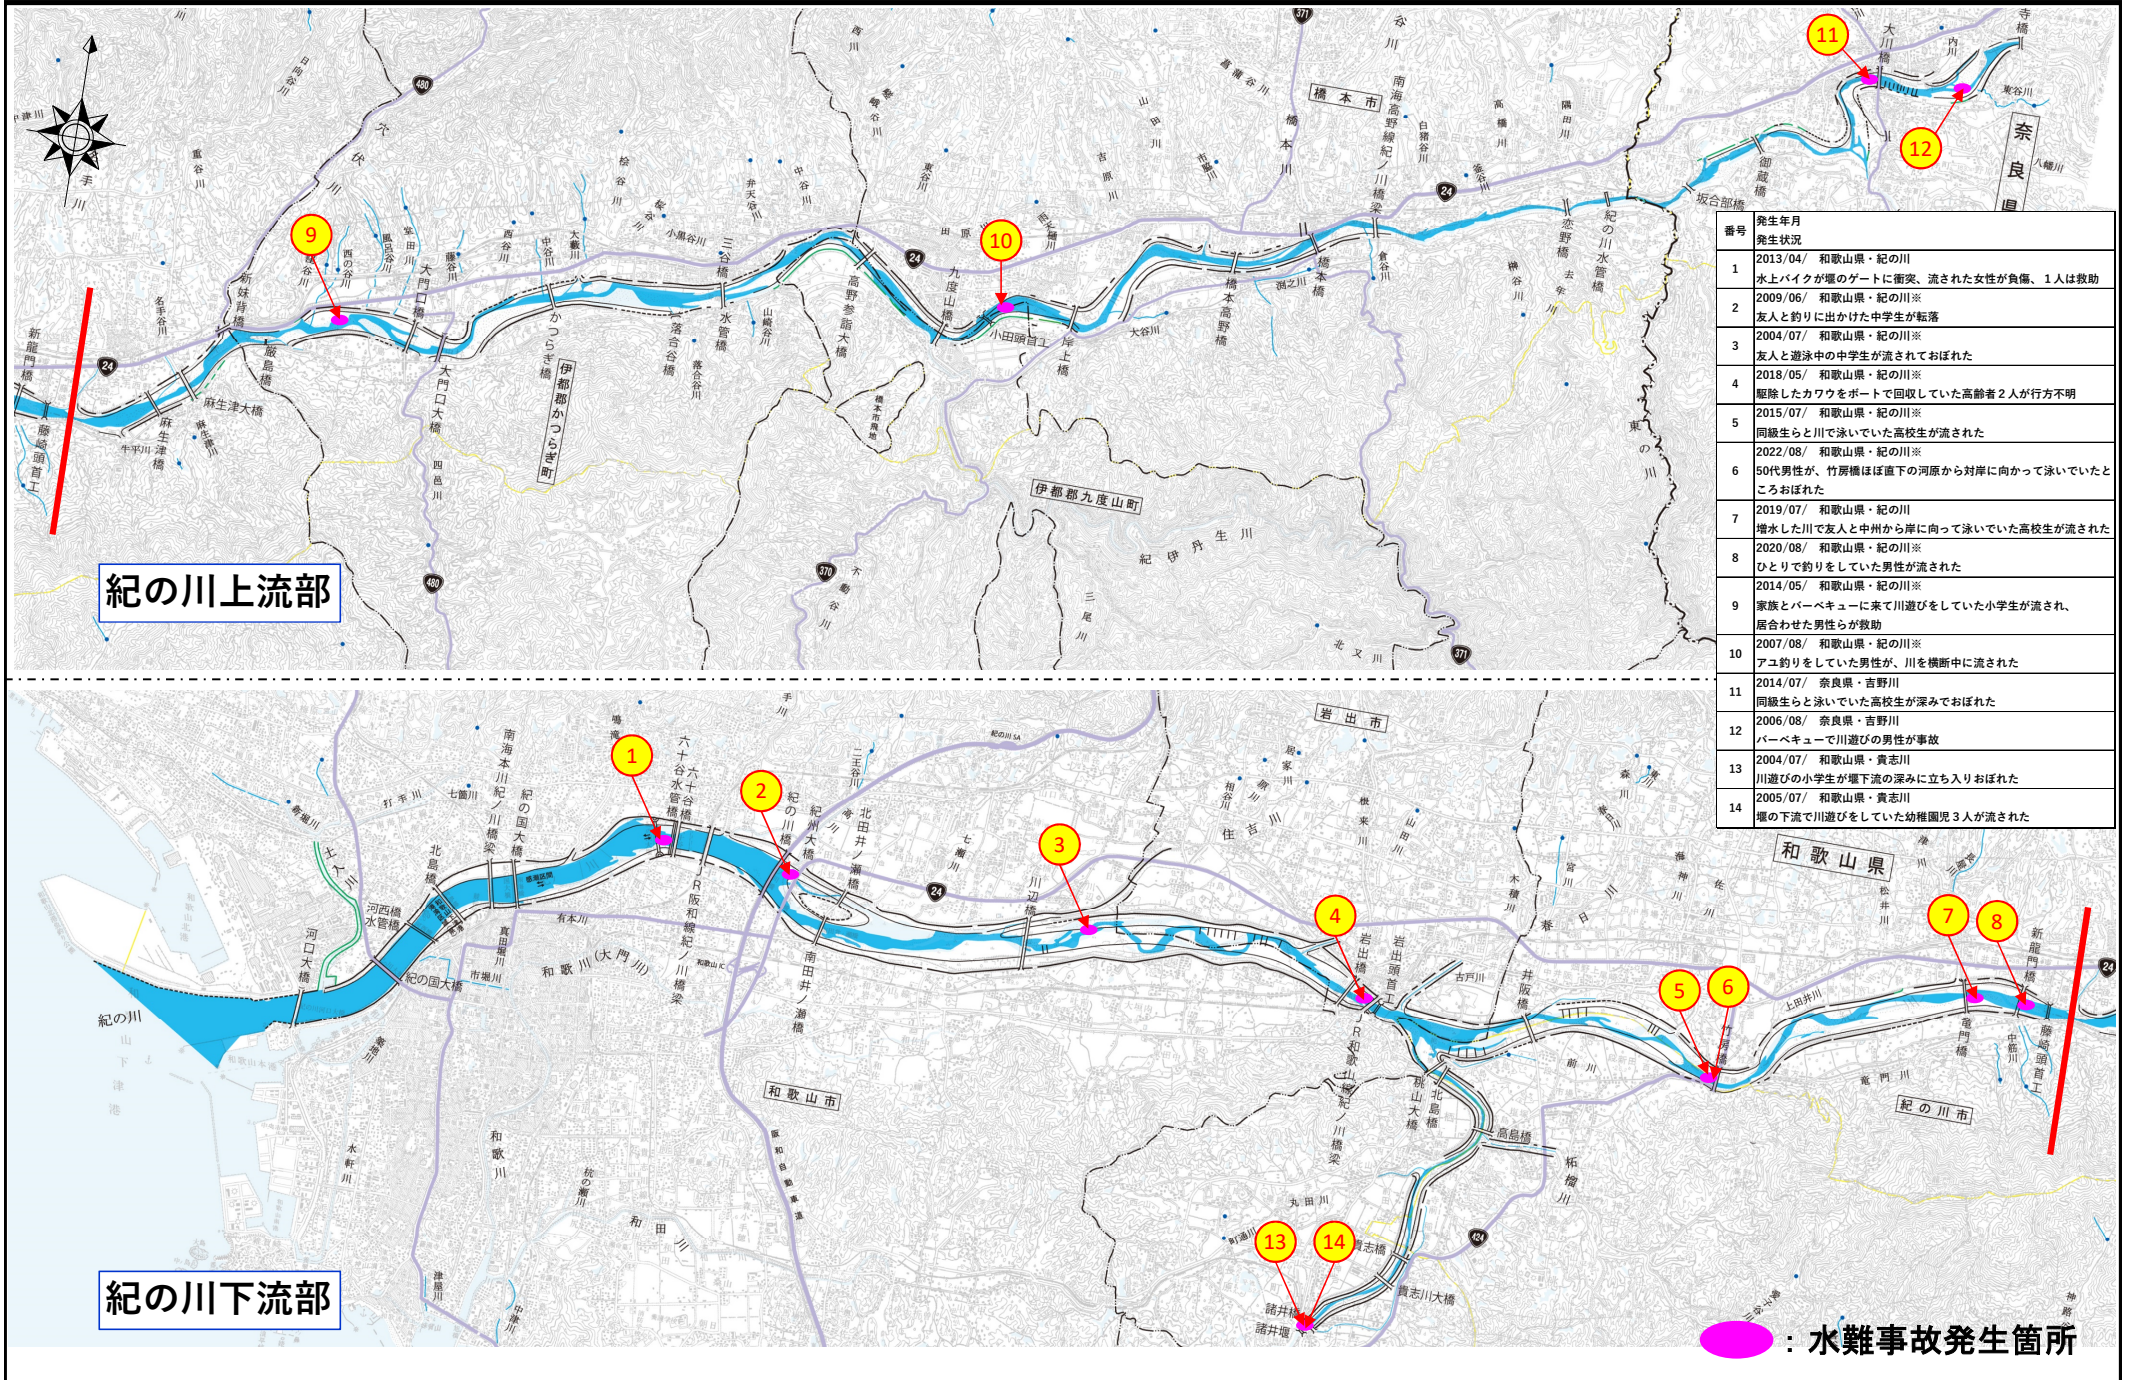

紀の川水難事故発生箇所図 (2022年8月版)

番号	発生年月	発生状況
1	2013/04/	和歌山県・紀の川 水上バイクが堰のゲートに衝突、流された女性が負傷、1人は救助
2	2009/06/	和歌山県・紀の川※ 友人と釣りに出かけた中学生が転落
3	2004/07/	和歌山県・紀の川※ 友人と遊泳中の中学生が流されておぼれた
4	2018/05/	和歌山県・紀の川※ 駆除したカワウをボートで回収していた高齢者2人が行方不明
5	2015/07/	和歌山県・紀の川※ 同級生らと川で泳いでいた高校生が流された
6	2022/08/	和歌山県・紀の川※ 50代男性が、竹原橋ほぼ直下の河原から対岸に向かって泳いでいたところおぼれた
7	2019/07/	和歌山県・紀の川 増水した川で友人と中州から岸に向かって泳いでいた高校生が流された
8	2020/08/	和歌山県・紀の川※ ひとり釣りをしてしていた男性が流された
9	2014/05/	和歌山県・紀の川※ 家族とバーベキューに来て川遊びをしていた小学生が流され、居合わせた男性らが救助
10	2007/08/	和歌山県・紀の川※ アユ釣りをしていた男性が、川を横断中に流された
11	2014/07/	奈良県・吉野川 同級生らと泳いでいた高校生が深みでおぼれた
12	2006/08/	奈良県・吉野川 バーベキューで川遊びの男性が事故
13	2004/07/	和歌山県・黄志川 川遊びの小学生が堰下流の深みに立ち入りおぼれた
14	2005/07/	和歌山県・黄志川 堰の下流で川遊びをしていた幼稚園児3人が流された

● : 水難事故発生箇所