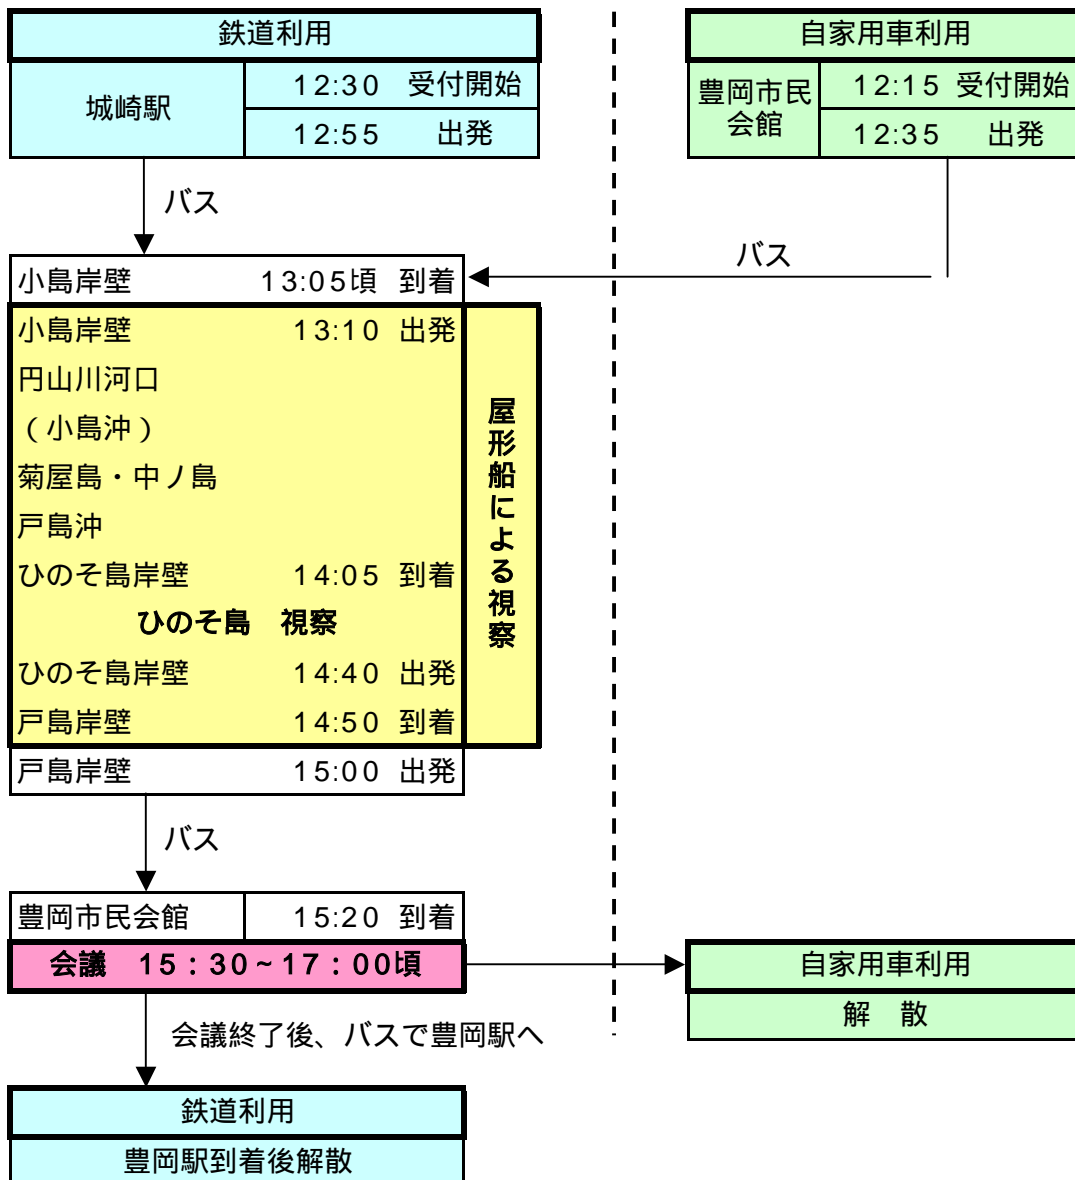

第5回円山川流域委員会
委員会行程及び視察ルート

城崎へのアプローチ

大阪方面から	北近畿 5号 (大 阪10:12 城 崎12:51)
京都方面から	はしだて3号 (京 都10:25 城 崎12:51)
神戸方面から	はまかぜ1号 (三ノ宮 9:52 城 崎12:31)
豊岡方面から	城崎行 普通 (豊 岡12:28 城 崎12:41)

大阪・神戸方面へ
はまかぜ6号
(豊岡17:26
三ノ宮19:50)
大 阪20:12)

大阪方面へ 北近畿20号 (豊岡18:20 大 阪20:49)
京都方面へ 北近畿20号 (豊岡18:20 京 都20:36)
福知山乗り換え
神戸方面へ 北近畿20号 (豊岡18:20 三ノ宮21:00頃)
尼崎乗り換え

図 丸山川河口域現地視察ルート