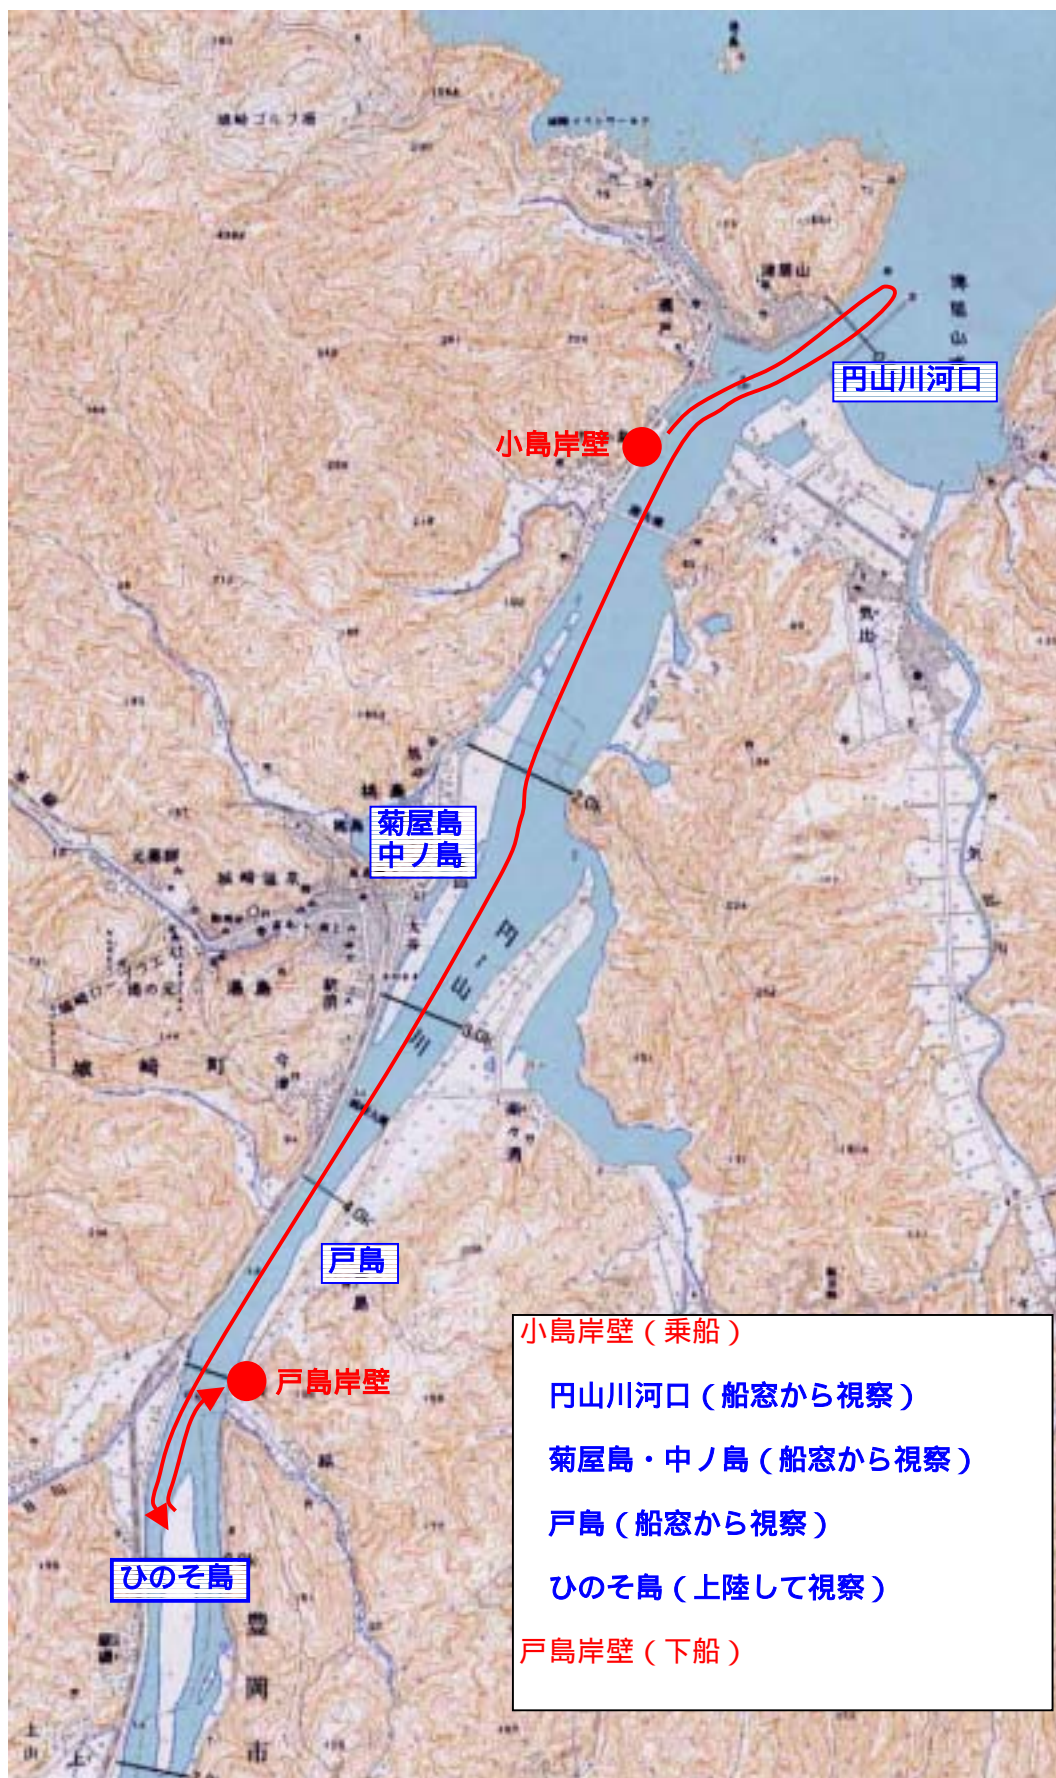

第5回円山川流域委員会
委員会行程及び視察ルート

城崎へのアプローチ

大阪方面から	北近畿 5号 (大 阪10:12 城 崎12:51)
京都方面から	はしだて3号 (京 都10:25 城 崎12:51)
神戸方面から	はまかぜ1号 (三ノ宮 9:52 城 崎12:31)
豊岡方面から	城崎行 普通 (豊 岡12:28 城 崎12:41)

大阪・神戸方面へ
はまかぜ6号
(豊岡17:26
三ノ宮19:50)
大 阪20:12)

大阪方面へ 北近畿20号 (豊岡18:20 大 阪20:49)
京都方面へ 北近畿20号 (豊岡18:20 京 都20:36)
福知山乗り換え
神戸方面へ 北近畿20号 (豊岡18:20 三ノ宮21:00頃)
尼崎乗り換え

図 丸山川河口域現地視察ルート