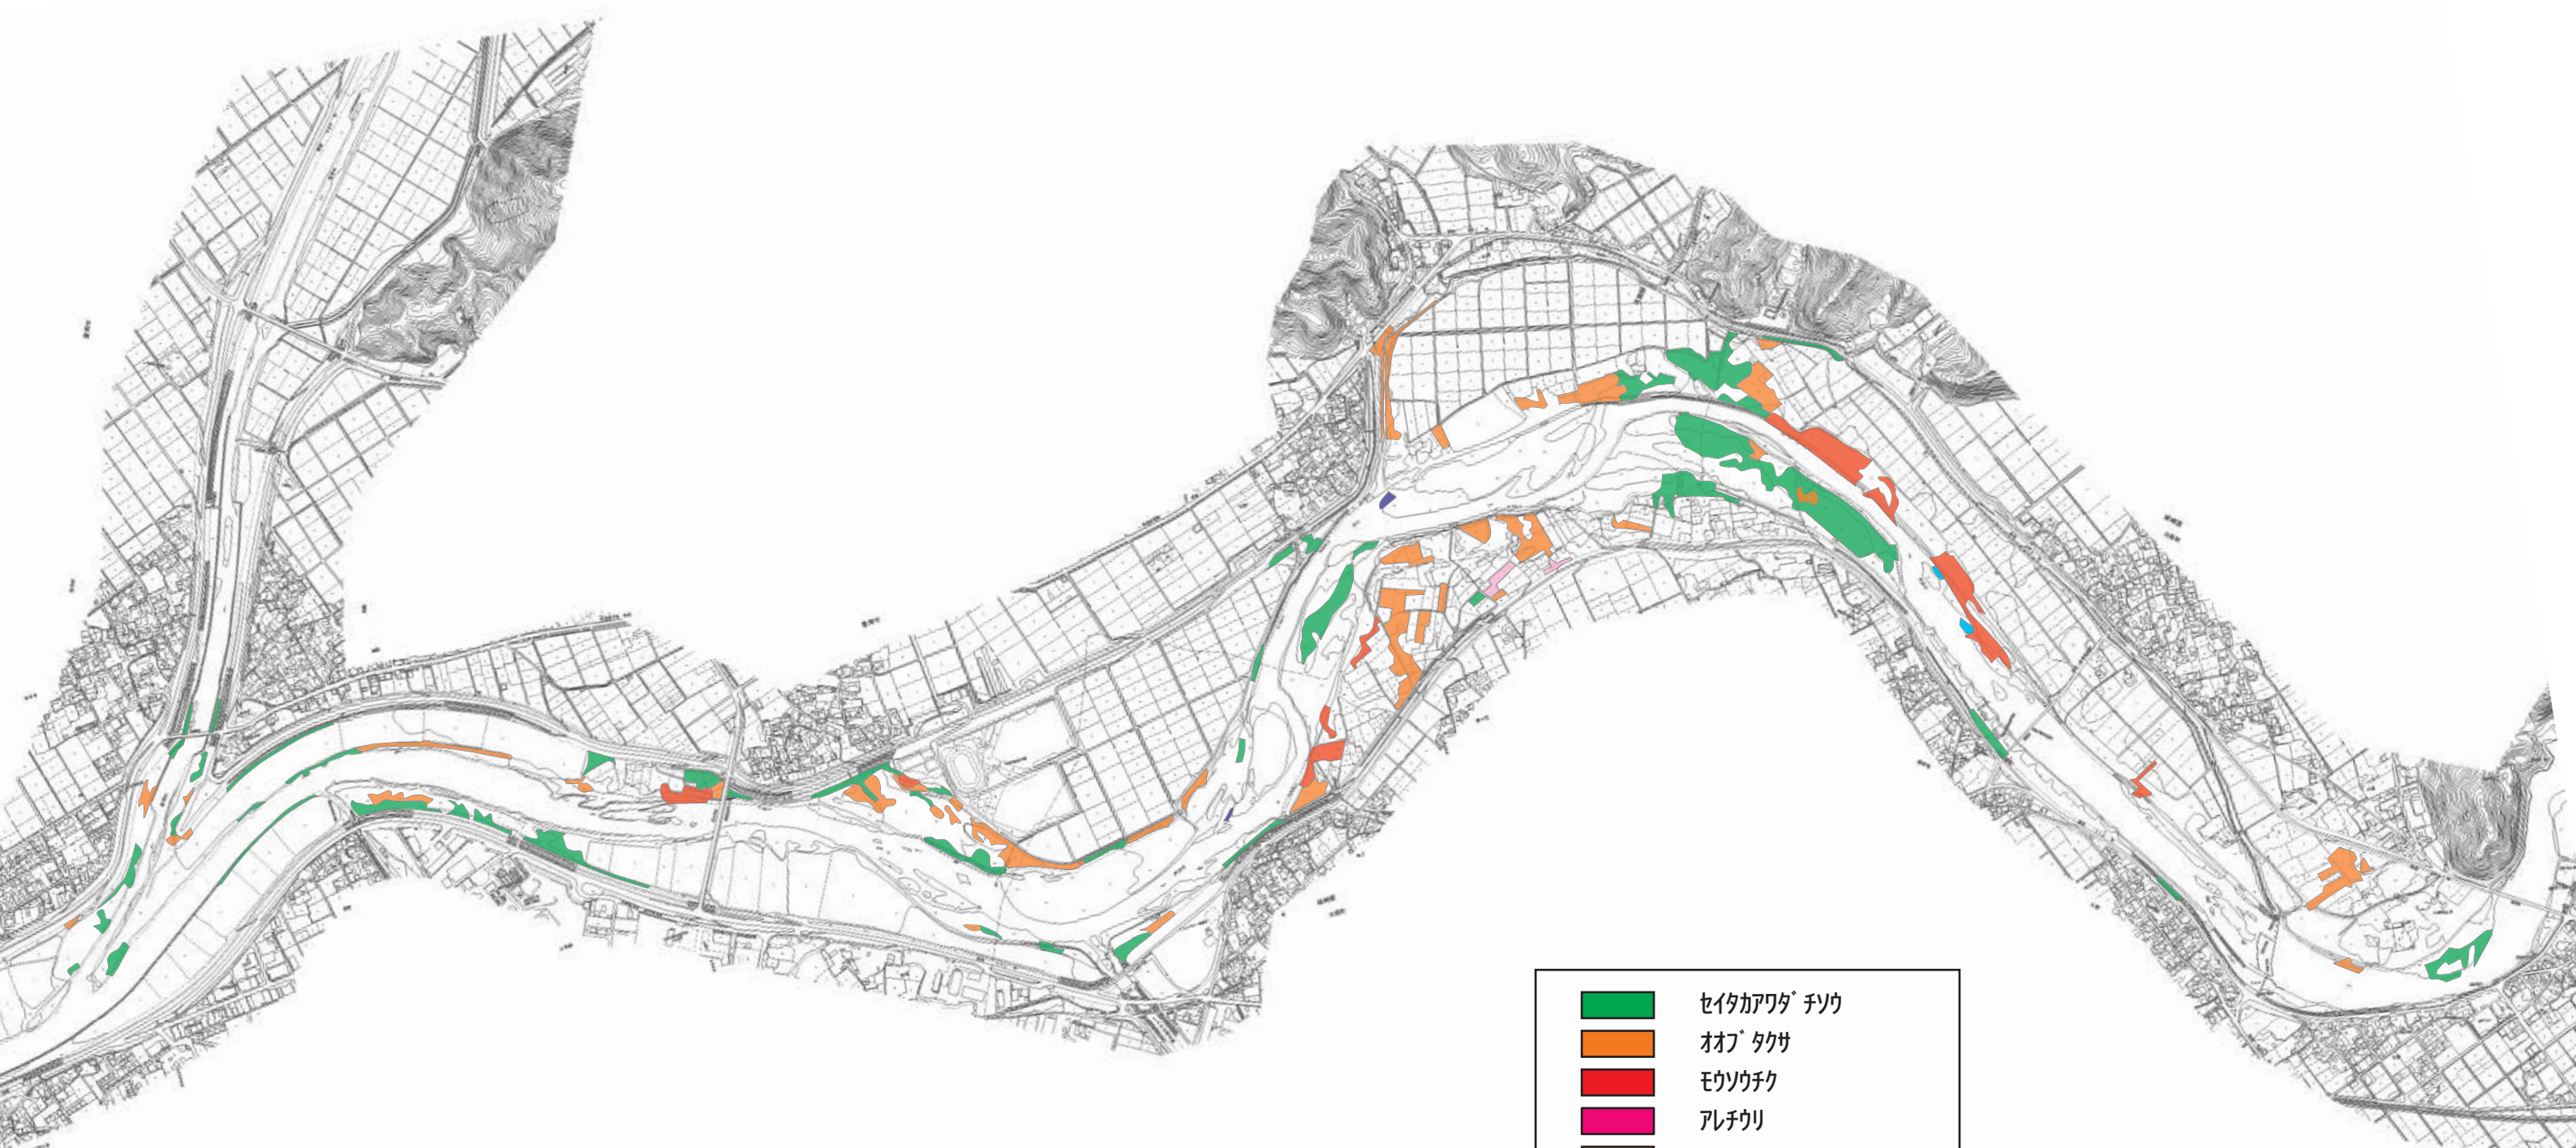

円山川帰化植物分布図(0.0k ~ 12.0k)

	セイタカワタ`チソウ
	オボ`タクサ
	モウソウチク
	アレチウリ
	メリケンガヤ
	セイバ`ンモロコシ
	シダレス`メガヤ
	ヒムカシヨモギ`-オアレチノギ`ク
	オカダ`モ
	キシュウス`メノヒエ
	コカダ`モ

円山川帰化植物分布図(12.0k ~ 16.0k)

■	セイカアワダチソウ
■	オオバタクサ
■	モウソウチク
■	アレチウリ
■	メリケンカサヤ
■	セイバシモロコシ
■	シダレスメギ
■	ヒメムカシヨモギ - オアレチノギク
■	オオカタモ
■	キシュウスメヒエ
■	コカタモ

円山川帰化植物分布図(16.0k ~ 22.0k)

■	セイカアワダチソウ
■	オオトクサ
■	モウソウチク
■	アレチウリ
■	メリケンカルカヤ
■	セイバンモロコシ
■	シダレスメギヤ
■	ヒメムカシヨモギ - オオアレチノギク
■	オオカタモ
■	キシュウスメヒエ
■	コカタモ

円山川帰化植物分布図(22.0k ~ 25.2k)

円山川帰化植物分布図(25.2k ~ 27.6k)