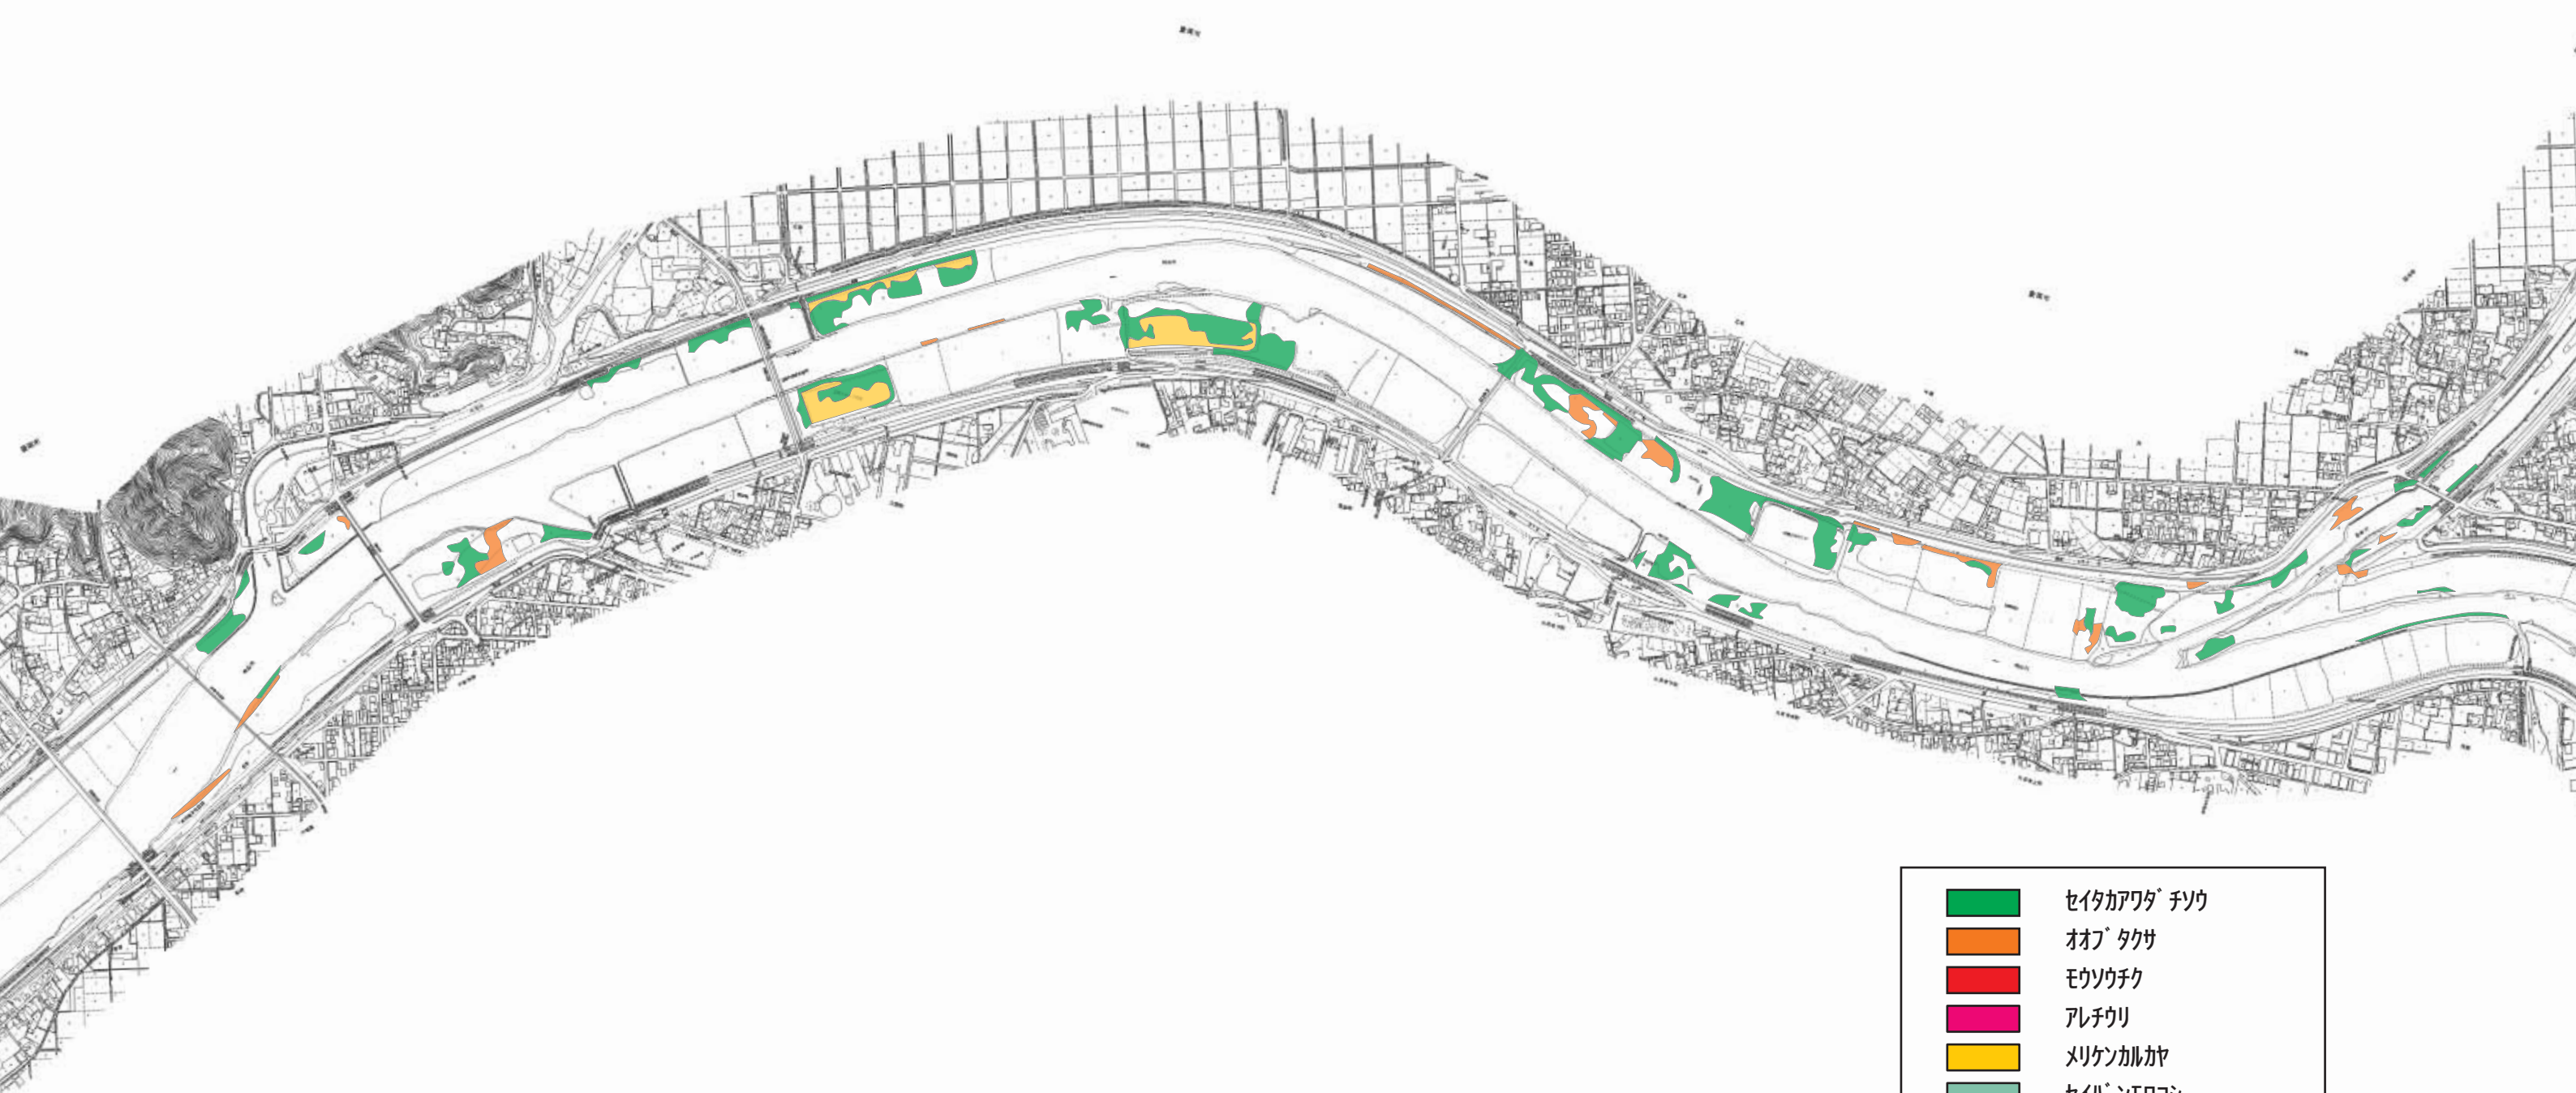

円山川帰化植物分布図(0.0k ~ 12.0k)

	セイタカワタ`チソウ
	オボ`タクサ
	モウソウチク
	アレチウリ
	メリケンガヤ
	セイバ`ンモロコシ
	シダレス`メガヤ
	ヒムカシヨモギ`-オアレチノギ`ク
	オカダ`モ
	キシュウス`メノヒエ
	コカダ`モ

円山川帰化植物分布図(12.0k ~ 16.0k)

■	セイカアワダチソウ
■	オオバタクサ
■	モウソウチク
■	アレチウリ
■	メリケンカサヤ
■	セイバシモロコシ
■	シダレスメギ
■	ヒメムカシヨモギ - オアレチノギク
■	オオカタモ
■	キシュウスメヒエ
■	コカタモ

円山川帰化植物分布図(16.0k ~ 22.0k)

■	セイカアワダチソウ
■	オオトクサ
■	モウソウチク
■	アレチウリ
■	メリケンカルカヤ
■	セイバンモロコシ
■	シダレスメギヤ
■	ヒメムカシヨモギ - オオアレチノギク
■	オオカタモ
■	キシュウスメヒエ
■	コカタモ

円山川帰化植物分布図(22.0k ~ 25.2k)

円山川帰化植物分布図(25.2k ~ 27.6k)