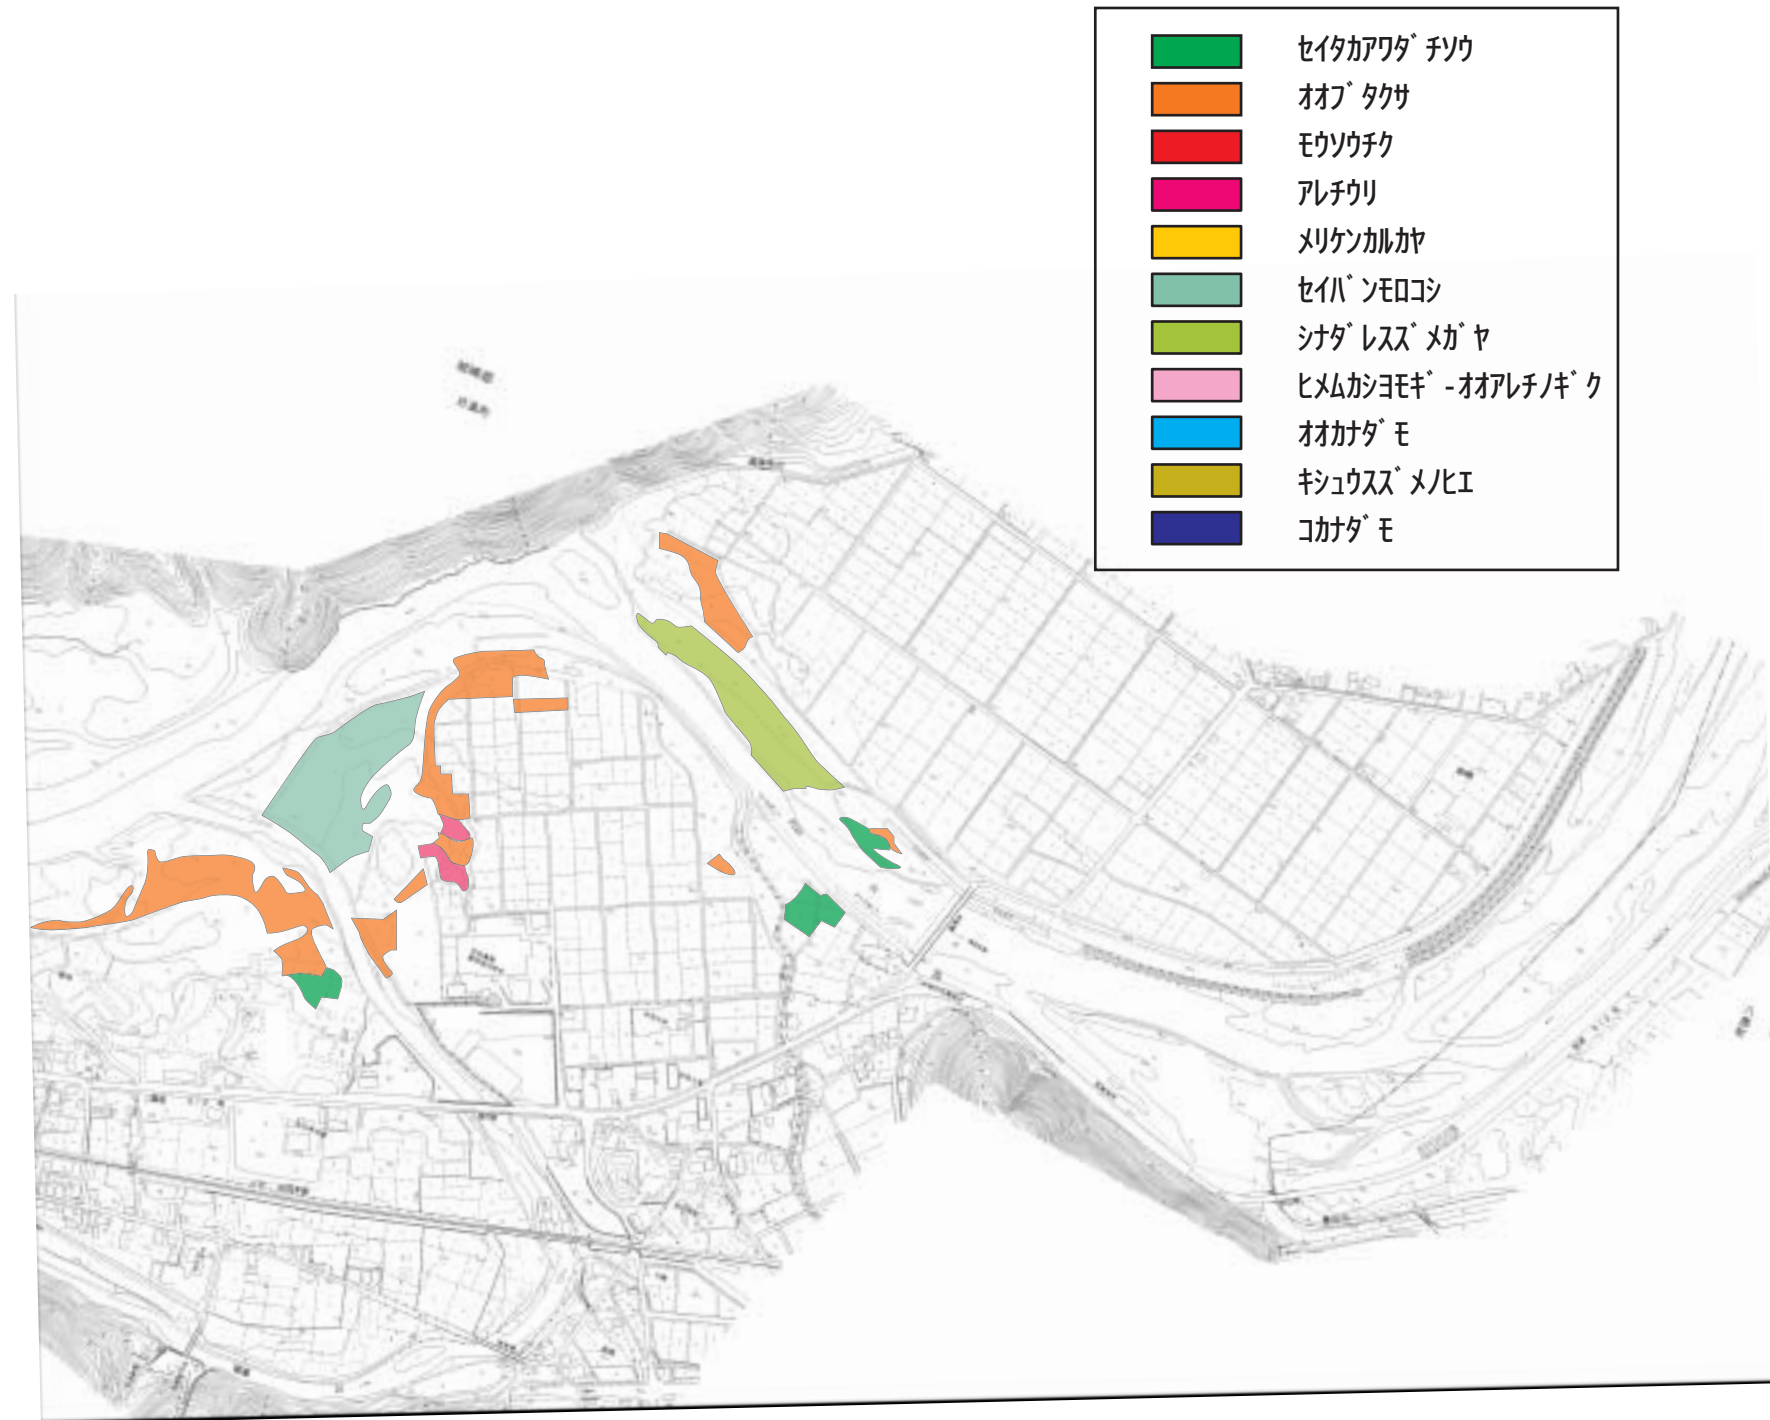

円山川帰化植物分布図(0.0k ~ 12.0k)

	セイタカワタ`チソウ
	オボ`タクサ
	モウソウチク
	アレチウリ
	メリケンガヤ
	セイバ`ンモロコシ
	シダレス`メガヤ
	ヒムカシヨモギ`-オアレチノギ`ク
	オカダ`モ
	キシュウス`メノヒエ
	コカダ`モ

円山川帰化植物分布図(12.0k ~ 16.0k)

■	セイカアワダチソウ
■	オオバタクサ
■	モウソウチク
■	アレチウリ
■	メリケンカサヤ
■	セイバシモロコシ
■	シダレスメギ
■	ヒメムカシヨモギ - オアレチノギク
■	オオカタモ
■	キシュウスメヒエ
■	コカタモ

円山川帰化植物分布図(16.0k ~ 22.0k)

■	セイカアワダチソウ
■	オオトクサ
■	モウソウチク
■	アレチウリ
■	メリケンカルカヤ
■	セイバンモロコシ
■	シダレスメギヤ
■	ヒメムカシヨモギ - オオアレチノギク
■	オオカタモ
■	キシュウスメヒエ
■	コカタモ

円山川帰化植物分布図(22.0k ~ 25.2k)

円山川帰化植物分布図(25.2k ~ 27.6k)