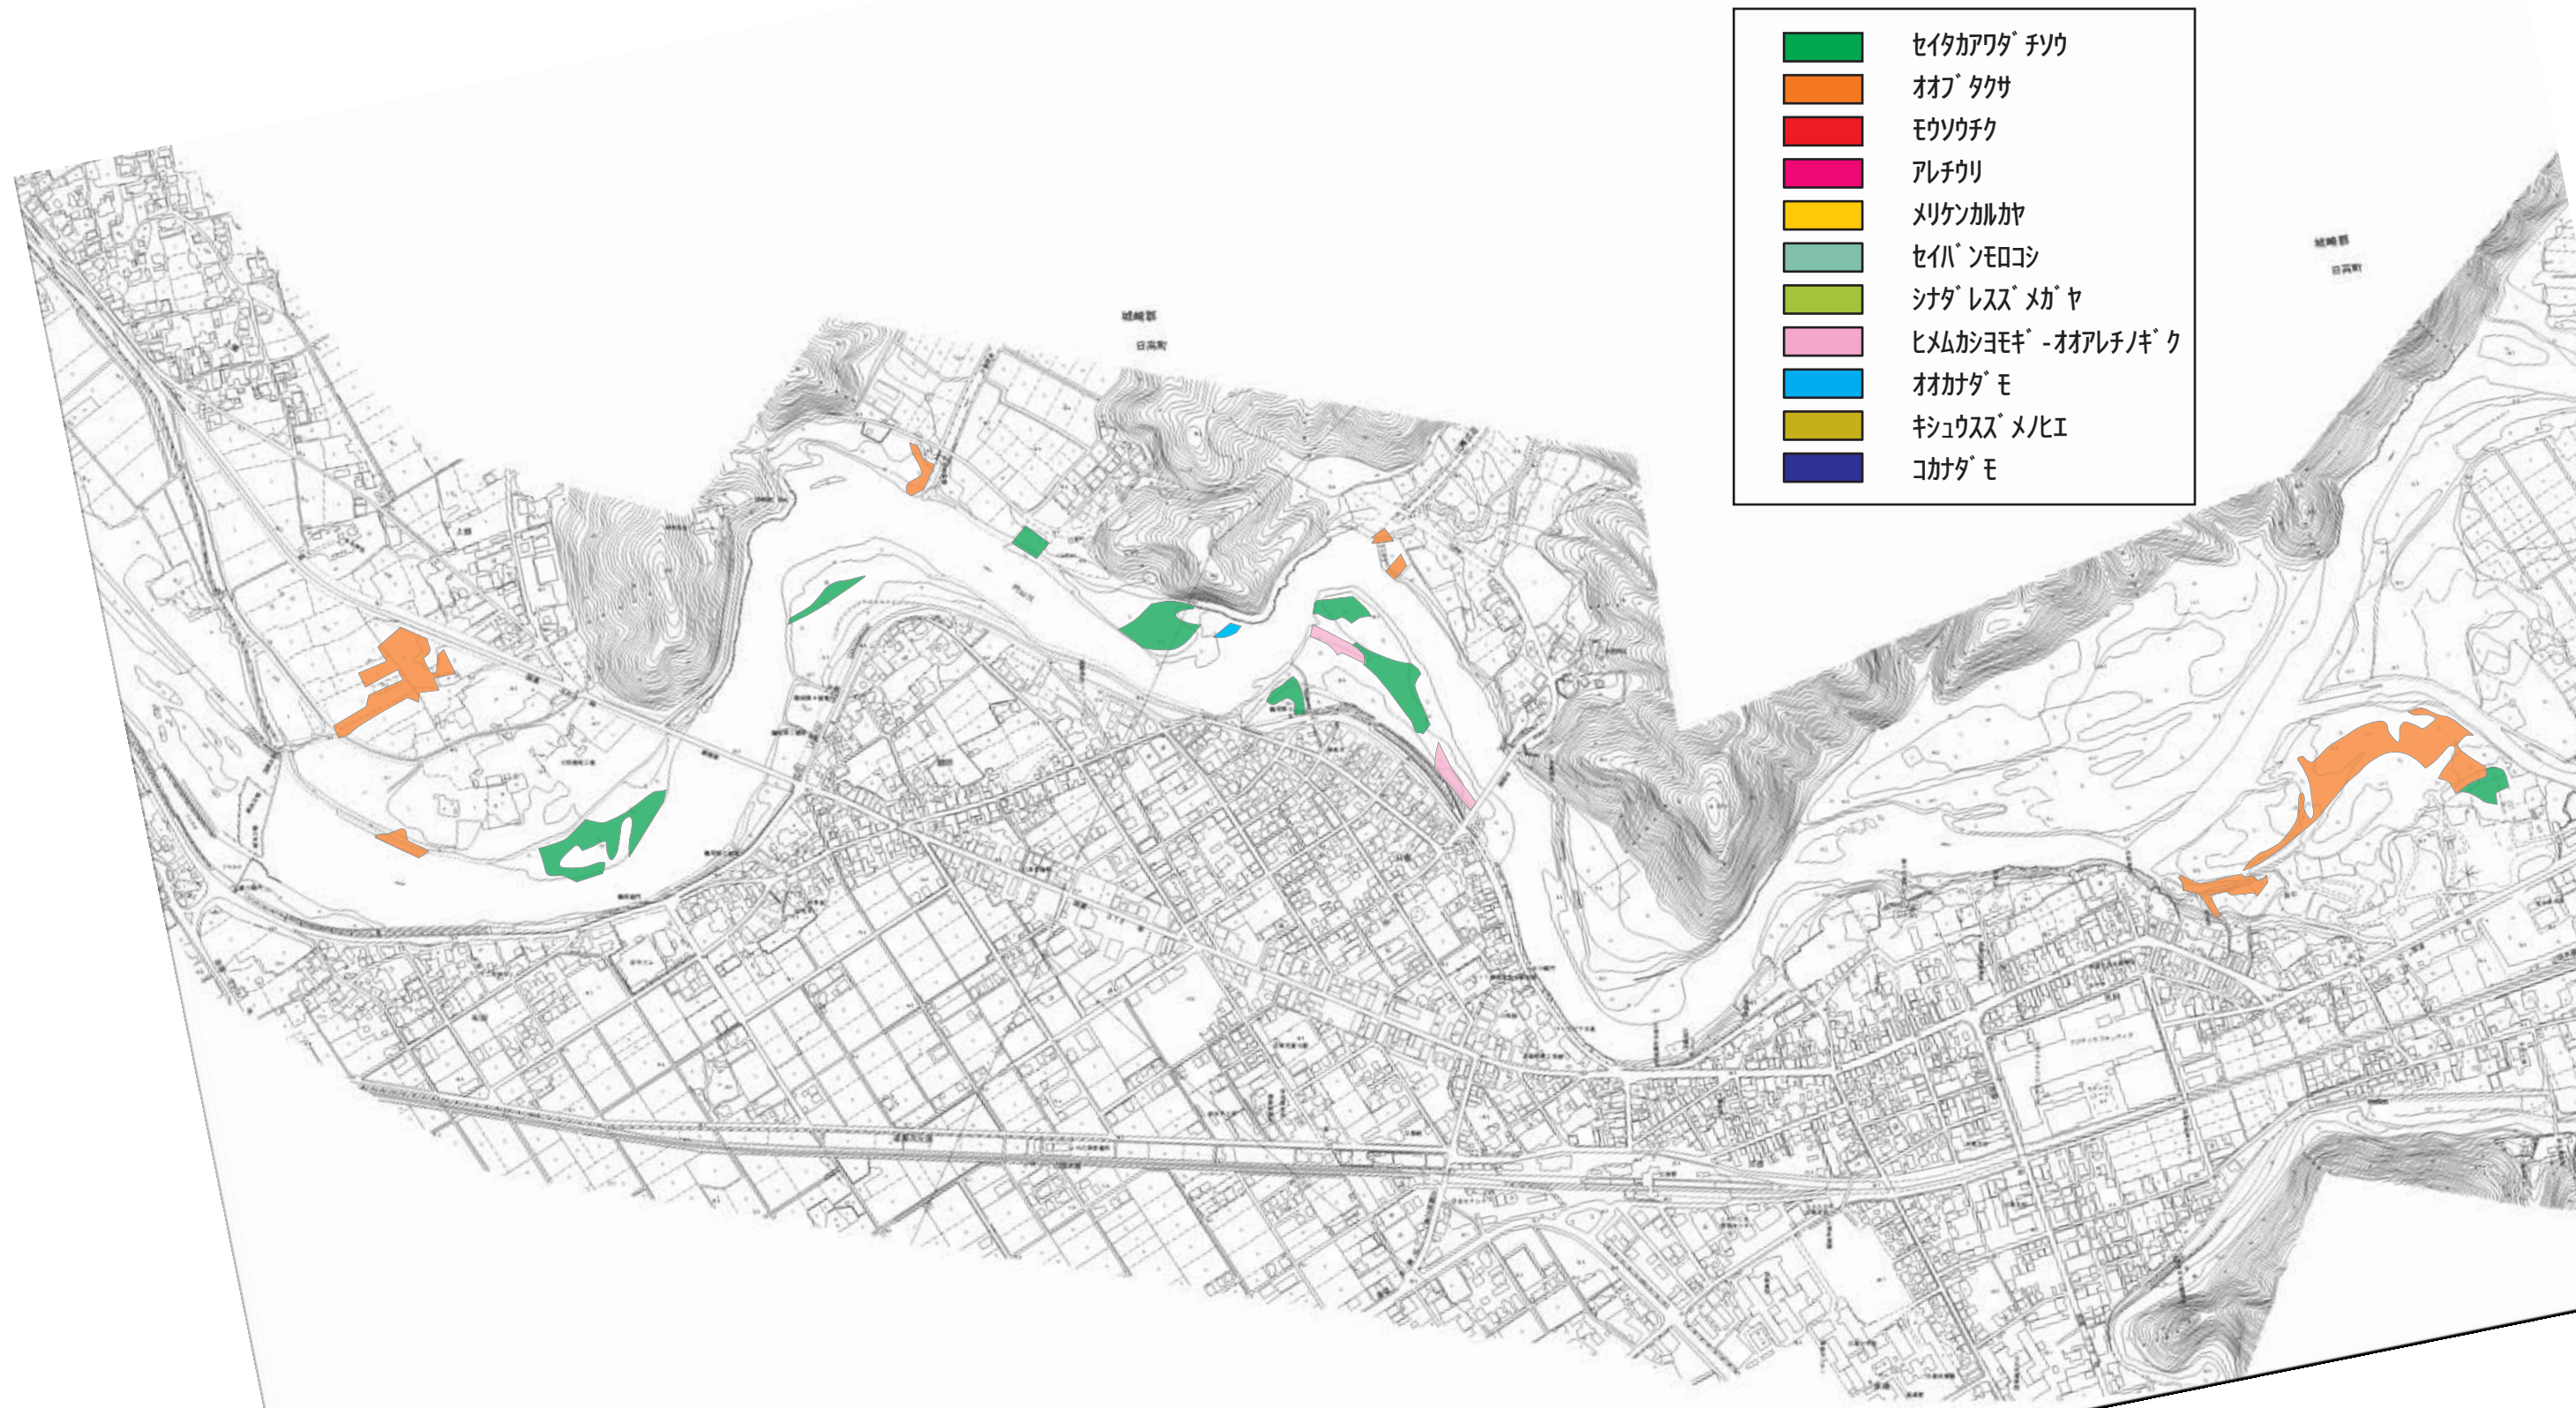

円山川帰化植物分布図(0.0k ~ 12.0k)

	セイタカワタ`チソウ
	オボ`タクサ
	モウソウチク
	アレチウリ
	メリケンガヤ
	セイバ`ンモロコシ
	シダレス`メガヤ
	ヒムカシヨモギ`-オアレチノギ`ク
	オカダ`モ
	キシュウス`メノヒエ
	コカダ`モ

円山川帰化植物分布図(12.0k ~ 16.0k)

■	セイカアワダチソウ
■	オオバタクサ
■	モウソウチク
■	アレチウリ
■	メリケンカサヤ
■	セイバシモロコシ
■	シダレスメギ
■	ヒメムカシヨモギ - オアレチノギク
■	オオカタモ
■	キシュウスメヒエ
■	コカタモ

円山川帰化植物分布図(16.0k ~ 22.0k)

■	セイカアワダチソウ
■	オオトクサ
■	モウソウチク
■	アレチウリ
■	メリケンカルカヤ
■	セイバンモロコシ
■	シダレスメギヤ
■	ヒメムカシヨモギ - オオアレチノギク
■	オオカタモ
■	キシュウスメヒエ
■	コカタモ

円山川帰化植物分布図(22.0k ~ 25.2k)

円山川帰化植物分布図(25.2k ~ 27.6k)