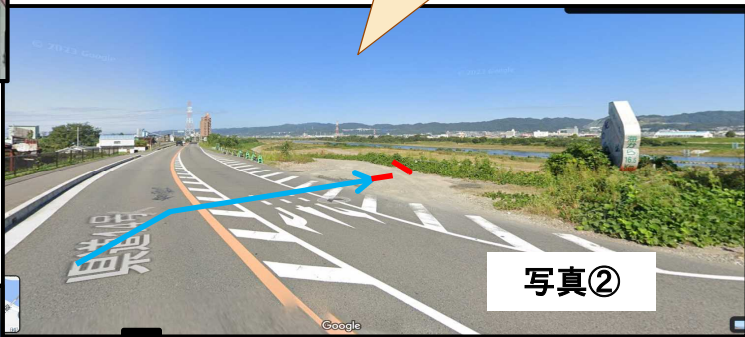

# 伐採竹・木 配布場所案内

写真①

備前交差点を南に進み、岩出橋を直進してください。岩出橋を渡り終わり堤防道路【県道14号線】に右折してください。

県道14号線から河川内工事用道路に右折進入願います。  
※右折時は十分に注意してください。

写真②

写真③

【伐採竹 配布予定場所】