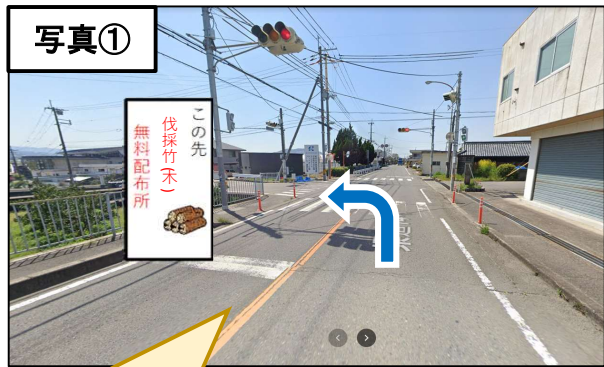

■時間 : 9:00～16:30

■配布場所 : 和歌山県紀の川市尾崎 河川内(詳細は裏面)

■配布内容 : 【直径3cm～10cm以上・長さ1m～3m 竹・笹】

■配布方法 : 下記の配布カレンダーの配布日に配布場所に来ていただき、希望者ご自身で積込・運搬をお願いいたします。

【注意事項】

- ①長さ・太さは揃っておりません。
- ②積込・枝打ち・小切・運搬は各自でお願いいたします。
事故、使用に関して当方は一切の責任を負いません。
- ③受け取り後の返却はご遠慮下さい。
- ④諸法令を厳守の上、各自の責任で適正に利用して下さい。
※過積載にならないように、ご注意をお願いいたします。
- ⑤悪天候が予想される場合は配布いたしません。

連絡先 : 和歌山河川国道事務所 船戸出張所
073-424-7231 (8:30～17:00 土・日 祝日は除く)

伐採竹(木)配布場所案内

県道14号線を紀の川市民体育館の方へ曲がってください。

突き当りを右折し、堤防へ上がってください。

河川内仮設道路を破線のとおり進んで下さい。