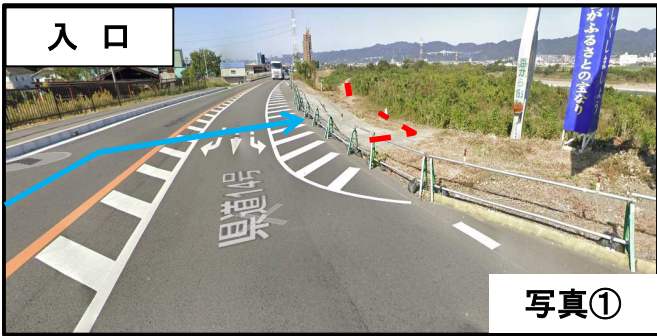

# 河川内伐採木の無料配布を行っています。

○和歌山河川国道事務所船戸出張所では、河川管理上支障となった樹木を伐木し、無料配布を行います。

○ご希望の方は、下記連絡先までお問い合わせ下さい。

- 期間 : R2年6月1日(月)～R2年7月15日(水)まで配布  
※出水期間中は河川内に伐採木の仮置き等が出来ない為、数に限りがあります。
- 時間 : 9:00～16:30(土日祝は除く)
- 配布場所: 和歌山県岩出市中島【左岸側】場内(詳細は裏面)
- 配布内容: 【直径15cm～20cm以上・長さ2m～4m 雑木】
- 配布方法: 下記連絡先に事前にお問い合わせ下さい。現地の責任者より、配布日時等の調整のため折り返しご連絡差し上げます。  
現地では責任者にお声かけ頂き、配布用紙に必要事項をご記入の上、希望者ご自身で積込・運搬をお願いいたします。

### 【注意事項】

- ① 長さ・太さは揃っておりません。
- ② 積込・枝打ち・小切・運搬は各自でお願いいたします。  
事故、使用に関して当方は一切の責任を負いません。
- ③ 受け取り後の返却はご遠慮下さい。
- ④ 諸法令を遵守の上、各自の責任で適正に利用して下さい。

連絡先: 和歌山河川国道事務所 船戸出張所

☎ 073-477-1325 (8:30～17:00 土日祝は除く)

# 伐採木 配布場所案内

凡例	
	公道
	河川内 道路

県道14号線から河川内工事用道路  
に右折進入願います。  
※右折時は十分に注意してください。

※伐採範囲が広い為、配布場所が変わる事が  
あります。ご了承願います。