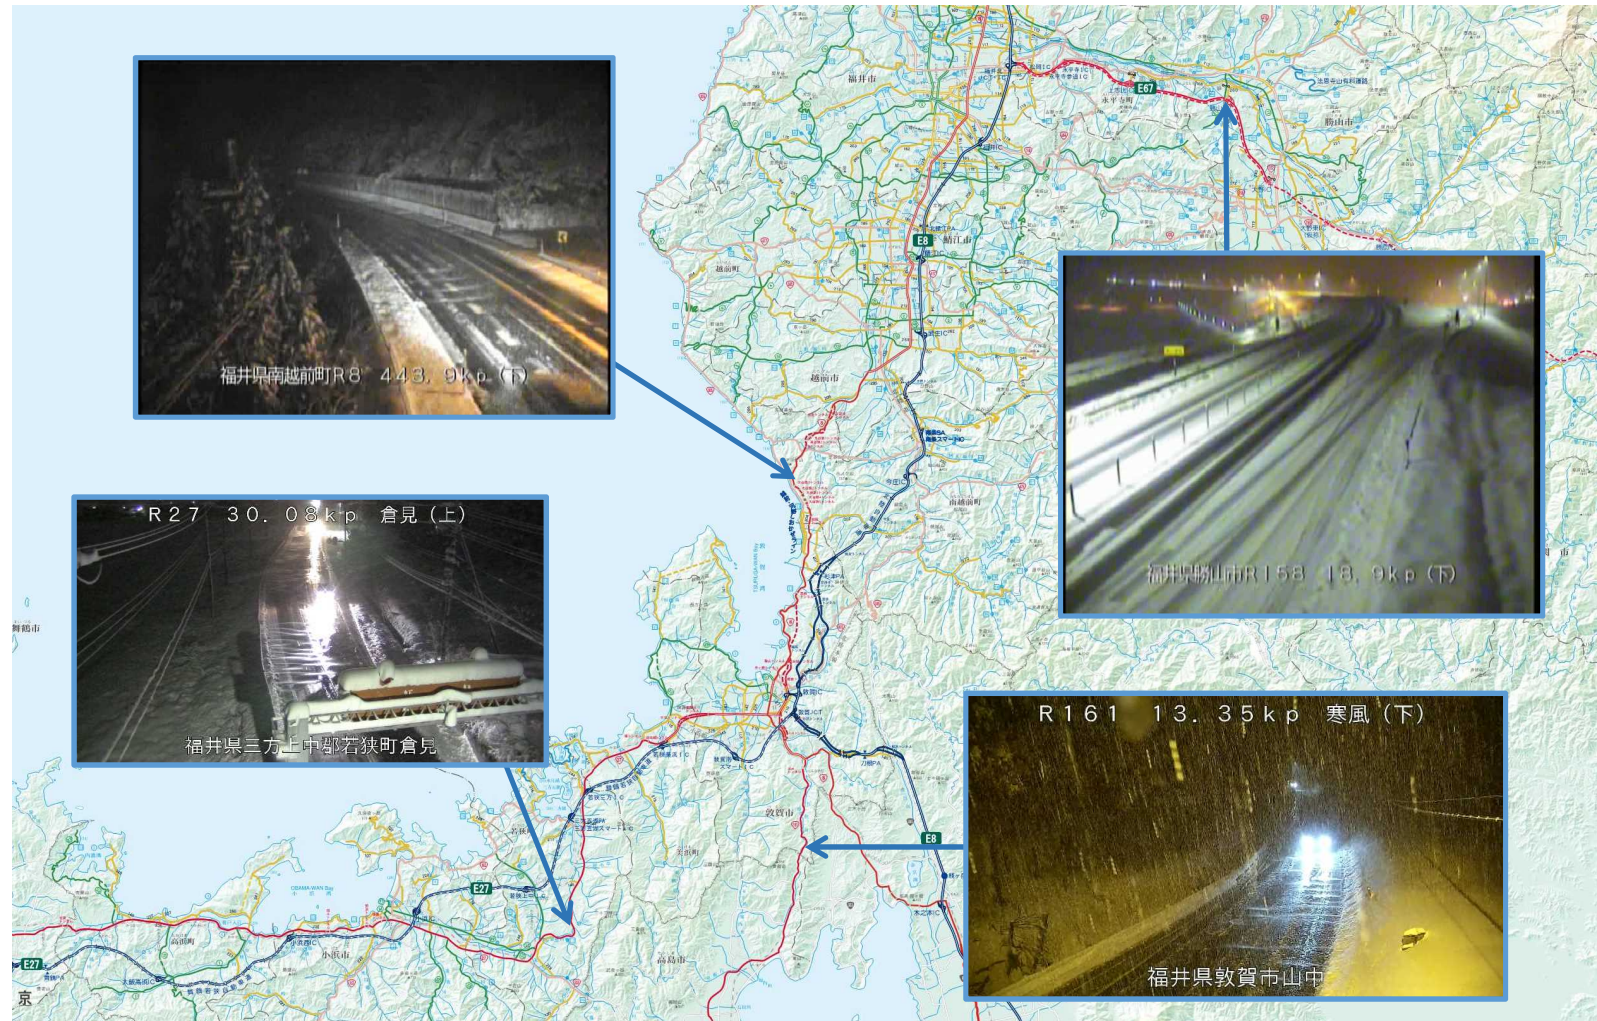

福井河川国道事務所管内の路面状況について(5日20時時点)

令和4年2月5日20時
現在、福井県嶺南東部では、大雪警報が発令されています。

国道8号では除雪作業・凍結防止剤散布作業を行っています。

今後も降雪が続く見込みですので、不要不急の外出は控えていただき、やむをえず外出される場合は、冬用タイヤの装着・チェーンの携行といったスリップ対策へのご協力をお願いします。

【時間雪量】

国道8号 大良：3cm/h
国道27号 倉見：0cm/h
国道158号 勝山：1cm/h
国道161号 山中：2cm/h