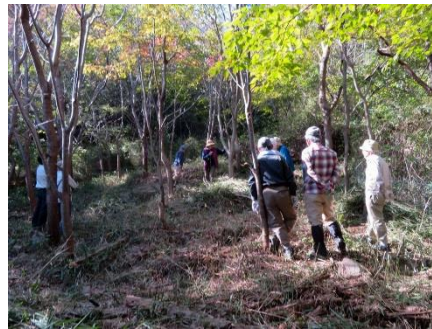

午後は活動範囲の再確認と植物の同定を行い、My Tree にネームプレートを取り付けました。

来年は活動地中央部で密植しているコナラの間伐と植樹の準備を進めます。

整備前

植生豊かな活動地北西側

見通しが良くなった北西側

整備後

北西側で樹木の同定

My Tree のネームプレート作成