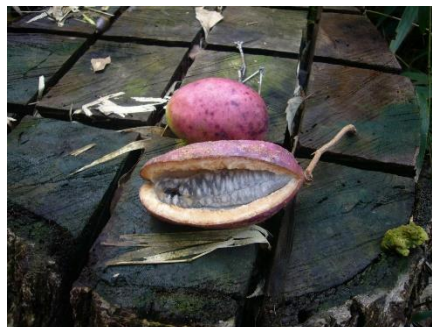

## 活動地のメンテナンス

森の世話人 NPO 法人 Peace&Nature

活動日 令和元年 10月26日(土)

参加人数 3人

活動地のメンテナンスや来春予定の植樹に向けた斜面整備を前回に引き続き行いました。スズメバチをよく見かけ、注意をしながらの活動となりました。台風の影響でしょうか？リョウブが折れ、コナラの枝がたくさん散乱していました。

活動地周辺では色とりどりの実を発見し、秋の深まりを感じました。

強風で折れたリョウブ

折れた枝の片づけ

ミヤマガマズミの実

ヤブコウジの実

東側斜面除伐

野大角豆（ノササゲ）

ムラサキシキブの実

アケビとムベ