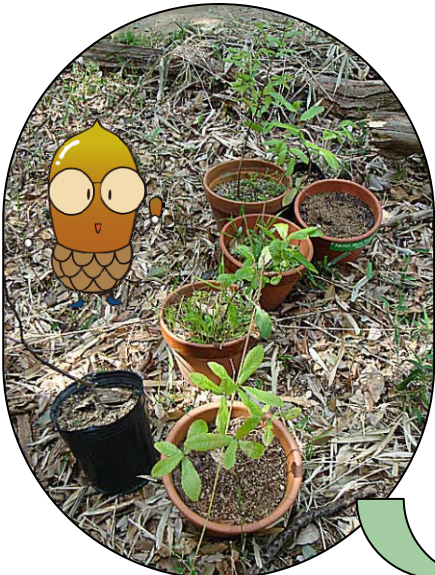

## どんぐりの里帰り

活動日：平成21年4月19日(日)

メンバーが1年以上かけて、どんぐりの実から大きく育てた苗木を活動地に植樹しました。どんぐりの里帰りです。

乾燥が気になりましたが、落ち葉をどければ湿った土がすぐ下にあり、しっかりと育ってくれそうです。

家の鉢で育てたどんぐり

鉢から大地へ引越し

やがては大木に！

先月植樹した苗に、花をつけているものがありました。一足早く植樹された苗は順調に生育しています。今後の成長が楽しみです。

来年の植樹にむけて活動開始

その後、来年の植樹に向けて、森の手入れを行いました。日当たりが悪く、大きなニセアカシアの木が作業の邪魔をしますが、「来年の植樹祭に向け、早く森をきれいにしたい！」と意気込んで、作業しました。