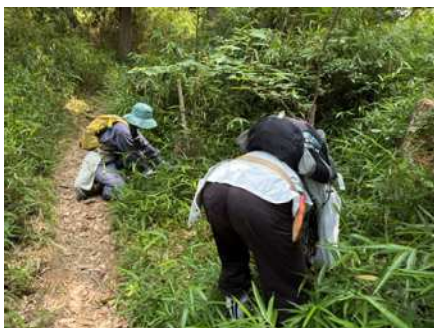

植樹苗周辺の下草刈り

森の世話人 ほくら〜ととや森の世話人倶楽部

活動日 令和8年6月13日(土) 7人

梅雨入りで天候が心配されましたが、晴天に恵まれ、倶楽部加入団体のメンバー7人で無事に活動を行いました。

1月31日の第11回ヤマザクラ一斉植樹会で植樹した薬大尾根ルート of 苗木の状況を確認しつつ、夏に向けて繁茂し始めた苗木周辺の下草刈りを実施しました。

植樹された方が定期的に訪れて苗木を見守ってくださっている様子も確認でき、植樹会でお伝えした「継続的に見守ってほしい」という思いが形になっていることを実感し、とても嬉しくなりました。

ご協力いただいた皆さん、ありがとうございました。

元気に成長している苗木

見守られている苗木

植樹苗周辺の坪刈り

植樹苗周辺の坪刈り

六甲ヤマボウシの活動地

ウグイスカグラの前で集合写真

未来を守る緑の六甲へ