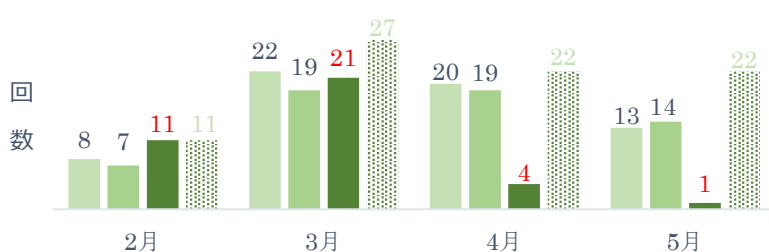

2月、3月の活動回数はほぼ例年並みでしたが、4月7日に緊急事態宣言が発令されてからは当然のことながら、活動は激減…

2020年予定は各団体から提出された年間活動計画書から、5月は5月21日時点の数字

直近3年 月別 活動人数

■ 2018年 ■ 2019年 ■ 2020年 ■ 2020年予定