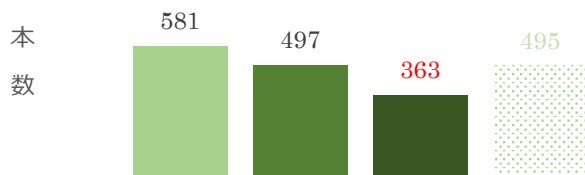

左図は、4月～翌年3月の植樹本数です。この春は約130本の植樹が中止となりました。コロナ騒動の中、受取済みの苗木を少人数で植樹してくださった団体の皆様方には感謝しております。ありがとうございました。立派な木に育つことを願っています！

一日でも早く日常が戻り、活動再開&再会できます事を、心より願っております！