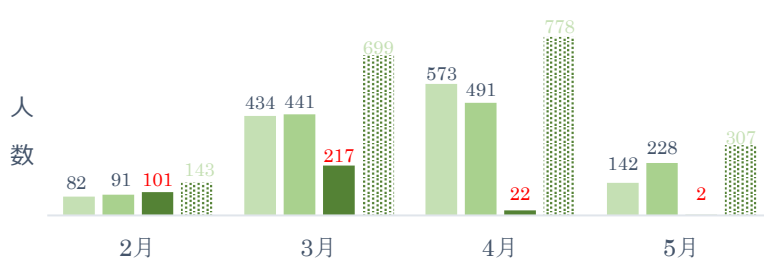

#### 直近3年 月別 活動回数

■ 2018年 ■ 2019年 ■ 2020年 ■ 2020年予定

2月、3月の活動回数はほぼ例年並みでしたが、4月7日に緊急事態宣言が発令されてからは当然のことながら、活動は激減…

2020年予定は各団体から提出された年間活動計画書から、5月は5月21日時点の数字

#### 直近3年 月別 活動人数

■ 2018年 ■ 2019年 ■ 2020年 ■ 2020年予定

3月の活動は「実施？中止？」と悩まれる中、人数を減らしての活動となりました。3月、4月、5月の活動人数は過去最高になる予定でしたが…多くのイベントが中止となりました。