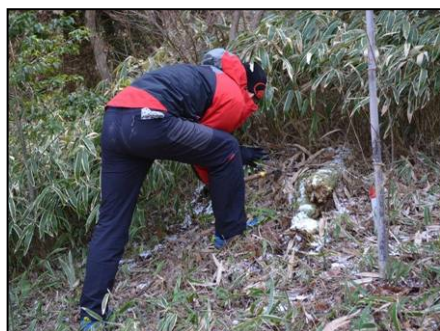

## 「山まゆの森」で見つけたもの

森の世話人：株式会社好日山荘

活動日：平成26年3月8日（土）

2週間前までは雪に覆われていた活動地でしたが、ようやく暖かくなり、雪が溶けミヤコザサが姿を現していました。穏やかな天候に恵まれ、活動には最高の日に、総勢20人が集まり、手分けしてササ刈りを行い、すっきりとした活動地になりました。

「みなさん、お疲れ様でした！」のあとは、昼食会をして「ごちそうさまでした！」で活動を終わりました。

活動の段取りを相談中

手分けしてササ刈り開始

ササに埋もれながら

体勢が厳しい斜面

ヤママユ発見！

成長している2年目の苗木

すっきりした活動地

お疲れ様でした！