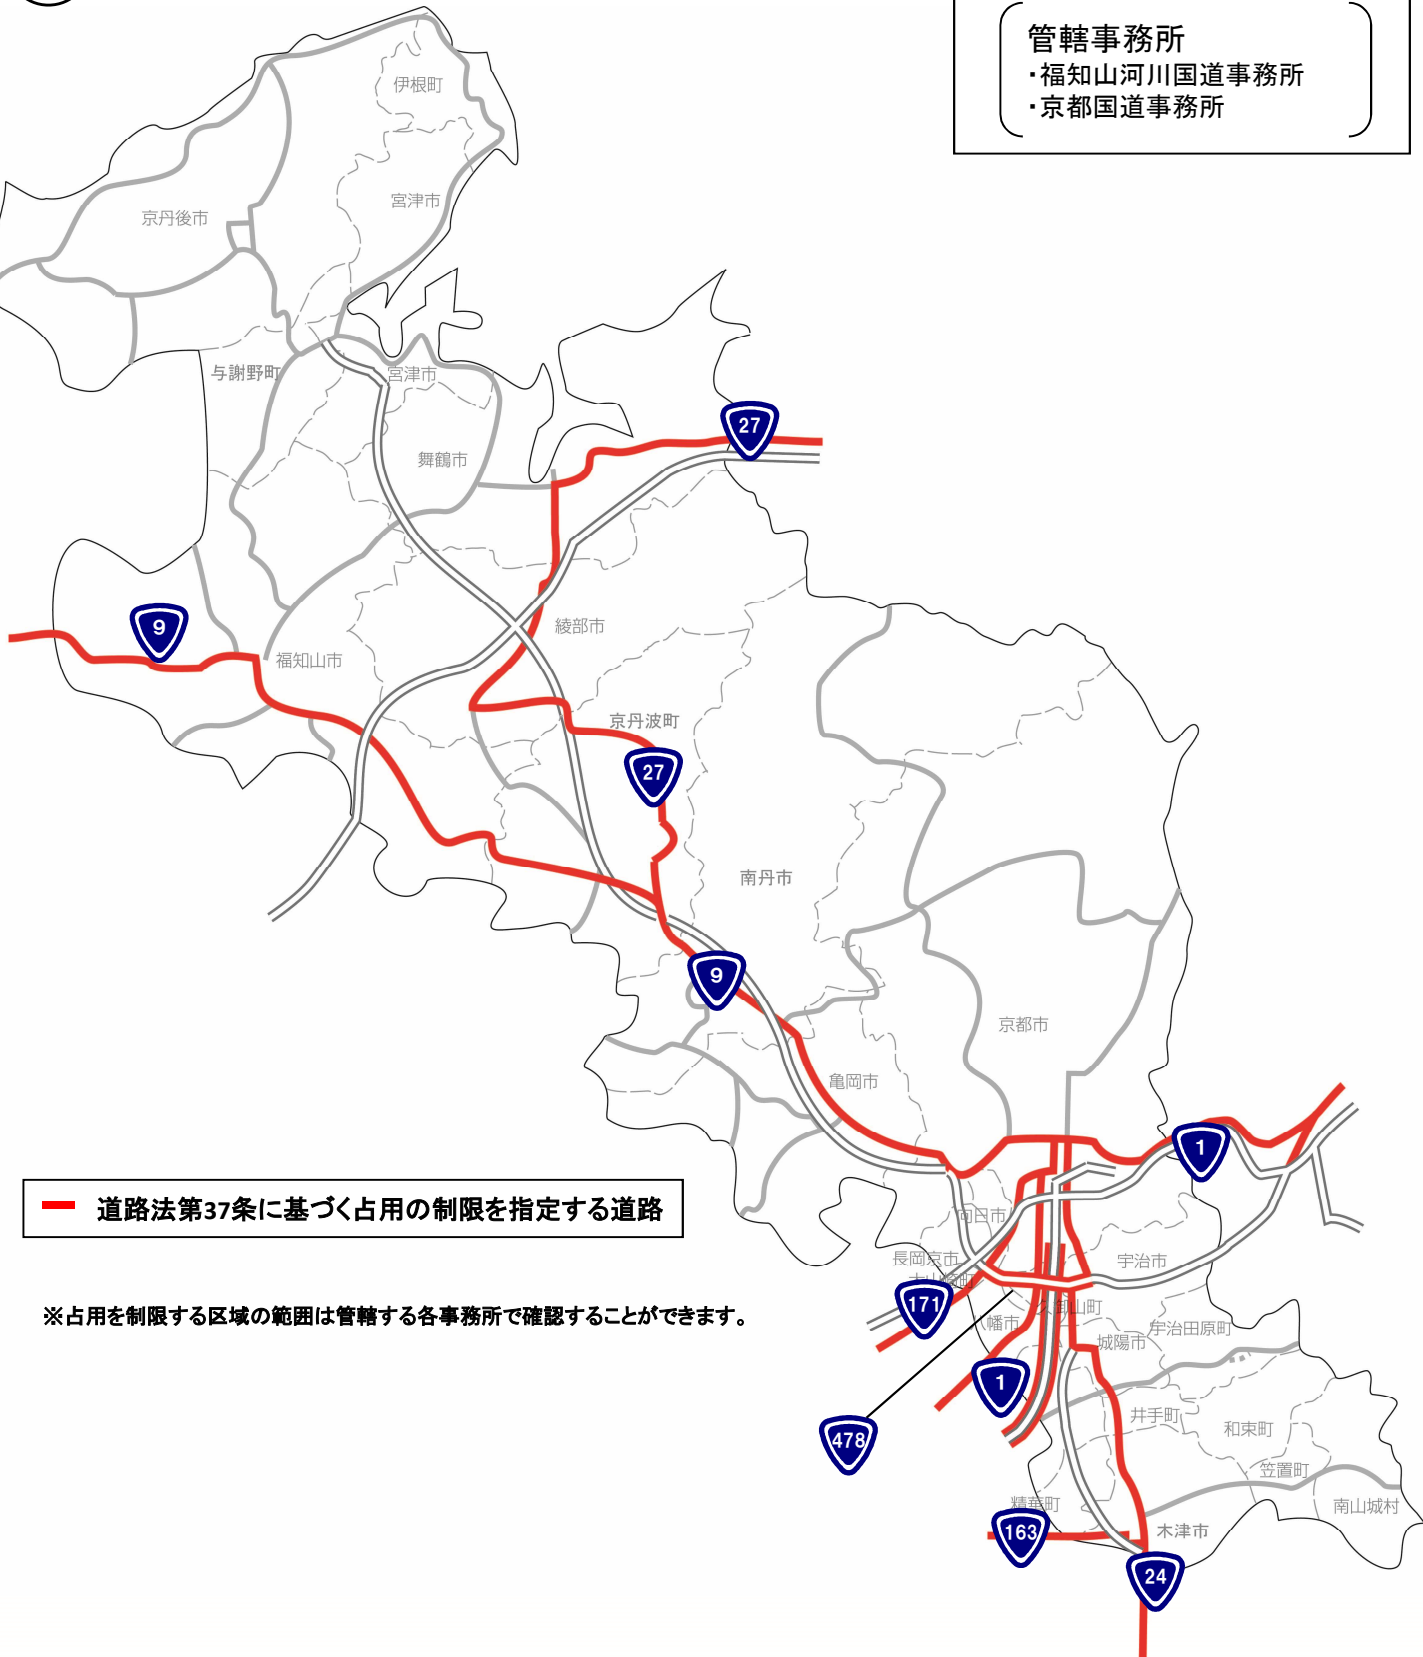

# 京都府域

## 管轄事務所

- ・福知山河川国道事務所
- ・京都国道事務所

※占用を制限する区域の範囲は管轄する各事務所で確認することができます。