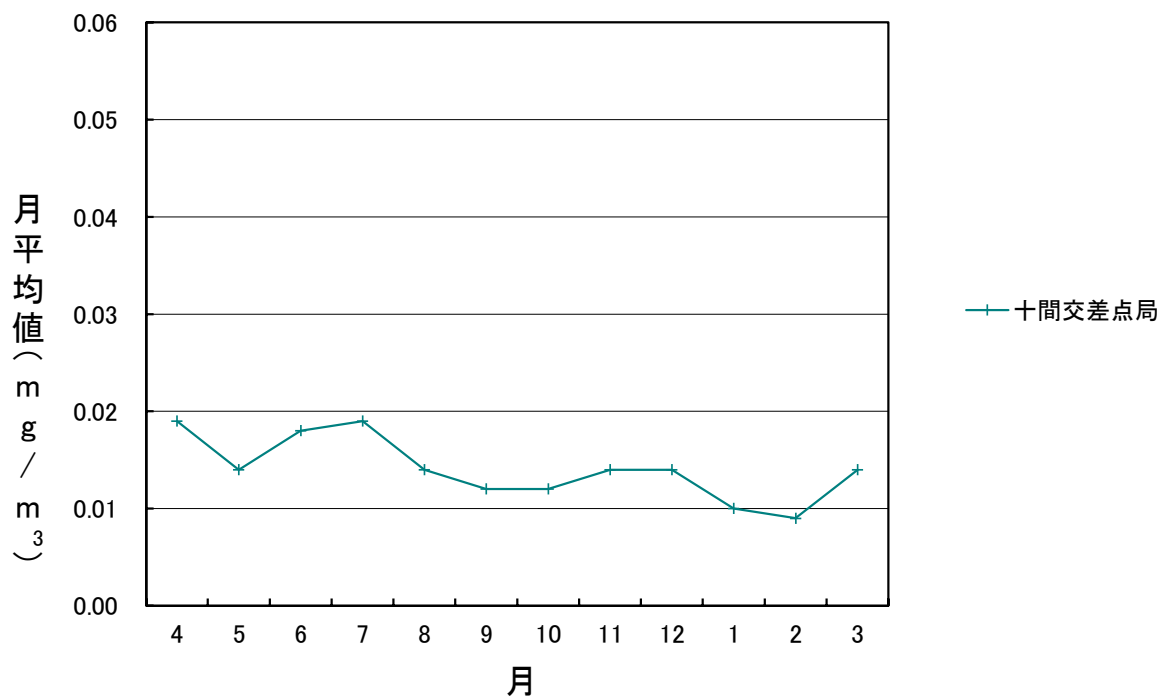

R5年度 浮遊粒子状物質月間値測定結果(大阪2号)

R5年度 浮遊粒子状物質月間値測定結果(兵庫2号)

R5年度 浮遊粒子状物質月間値測定結果(大阪43号)

R5年度 浮遊粒子状物質月間値測定結果(兵庫43号)