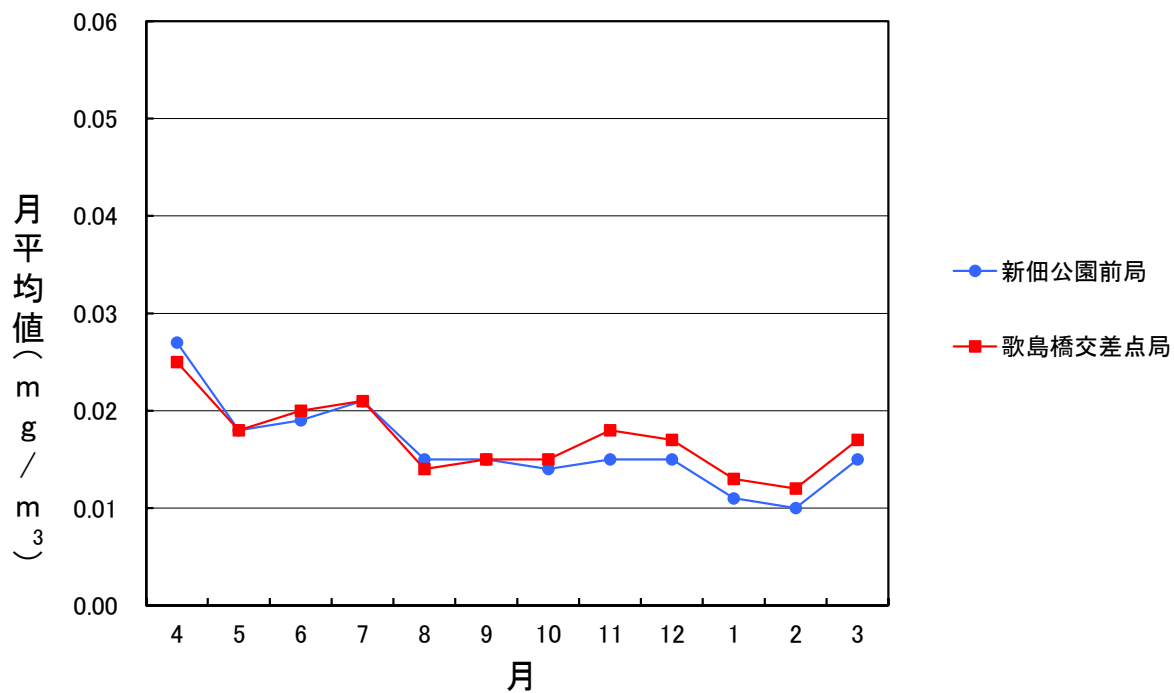

R5年度 浮遊粒子状物質月間値測定結果(大阪2号)

R5年度 浮遊粒子状物質月間値測定結果(兵庫2号)

R5年度 浮遊粒子状物質月間値測定結果(大阪43号)

R5年度 浮遊粒子状物質月間値測定結果(兵庫43号)