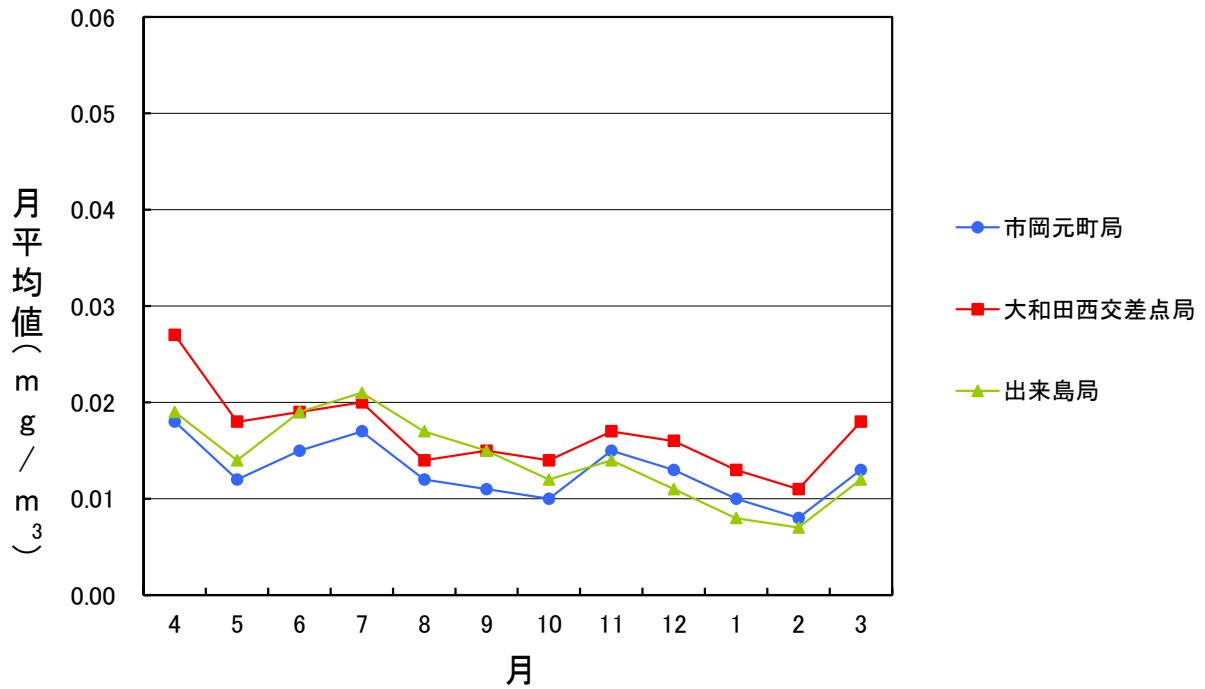

R5年度 浮遊粒子状物質月間値測定結果(大阪2号)

R5年度 浮遊粒子状物質月間値測定結果(兵庫2号)

R5年度 浮遊粒子状物質月間値測定結果(大阪43号)

R5年度 浮遊粒子状物質月間値測定結果(兵庫43号)