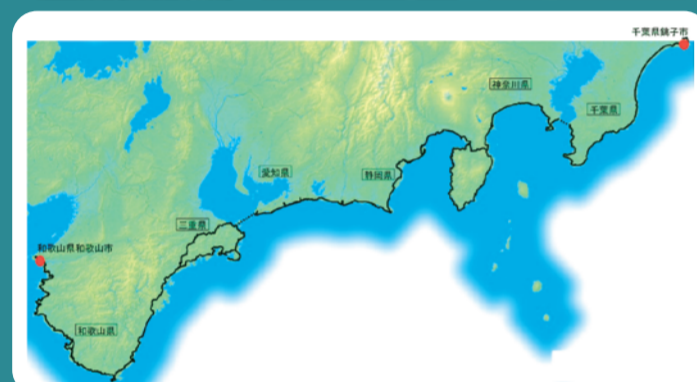

太平洋岸自転車道サイクリングマップ

かわいい情報はHPで公開!!

~FAST ONLYからFAST&SLOWへ~

日本を代表する魅力的な観光地・景勝地が多い“ゴールデンルート”に新たな「スロートーリズム」を提案。FAST&SLOWで、日本の文化を味わいつくそう!!

太平洋岸自転車道サイクリングマップ

~FAST ONLYからFAST&SLOWへ~

日本を代表する魅力的な観光地・景勝地が多い“ゴールデンルート”に新たな「スロートーリズム」を提案。FAST&SLOWで、日本の文化を味わいつくそう!!

千葉県（北部）