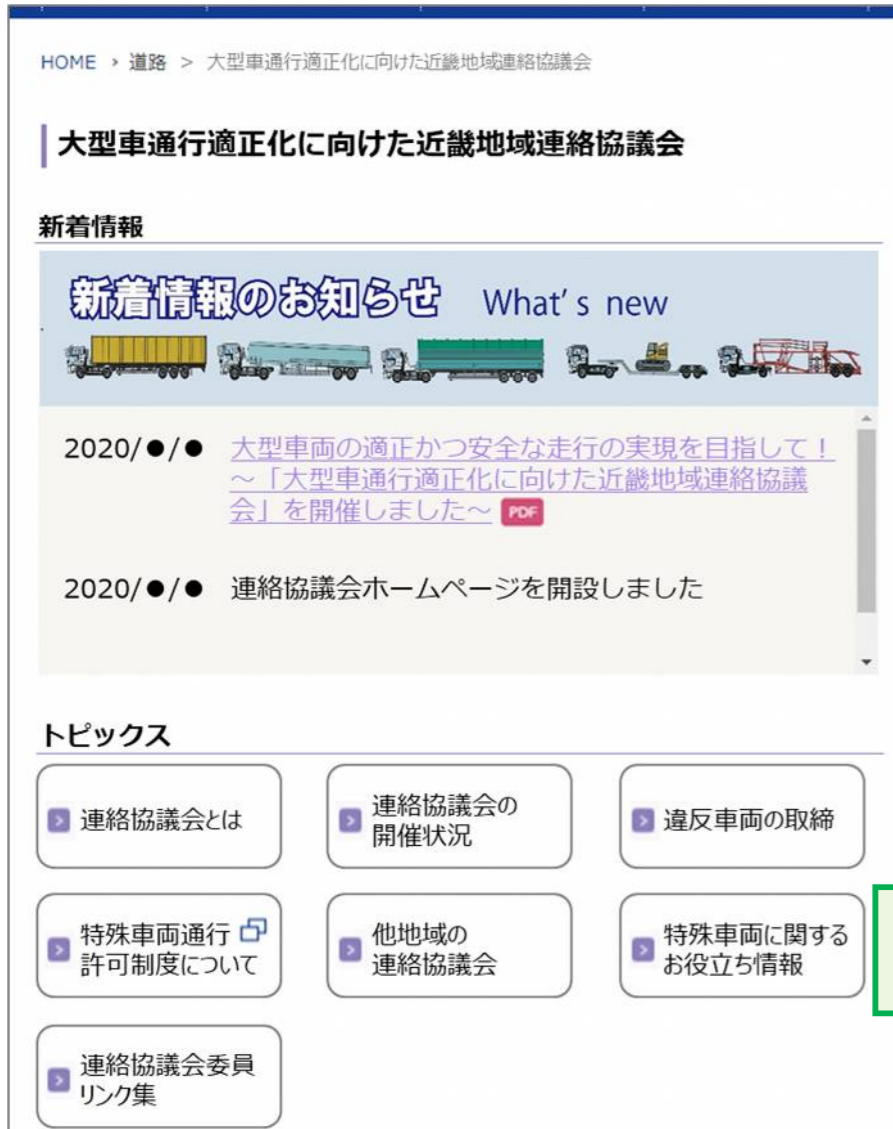

連絡協議会ホームページ（案）について

【第2回】大型車通行適正化に向けた近畿地域連絡協議会

令和2年1月28日（火）

連絡協議会ホームページ 画面遷移図

画面① 道路

画面② 連絡協議会トップページ

画面③ 連絡協議会とは

画面⑤ 違反車両の取締