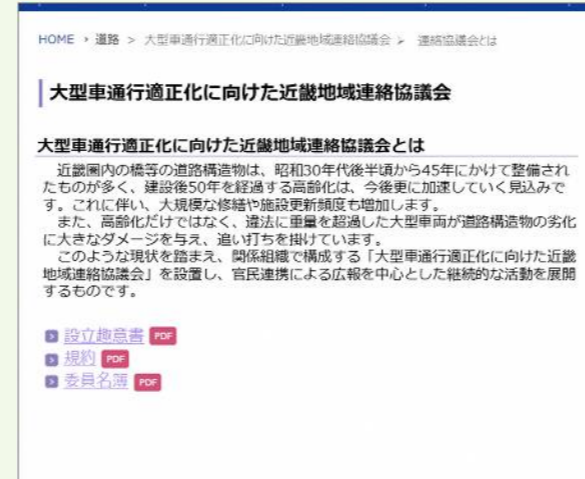

連絡協議会ホームページ（案）について

【第2回】大型車通行適正化に向けた近畿地域連絡協議会

令和2年1月28日（火）

連絡協議会ホームページ 画面遷移図

画面① 道路

画面② 連絡協議会トップページ

画面③ 連絡協議会とは

画面⑤ 違反車両の取締