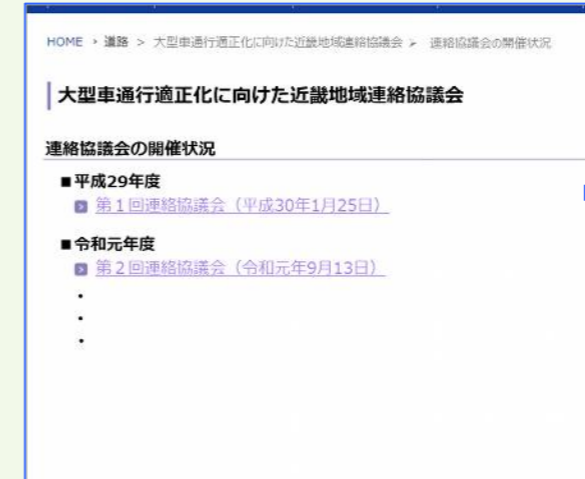

画面④ 連絡協議会の開催状況