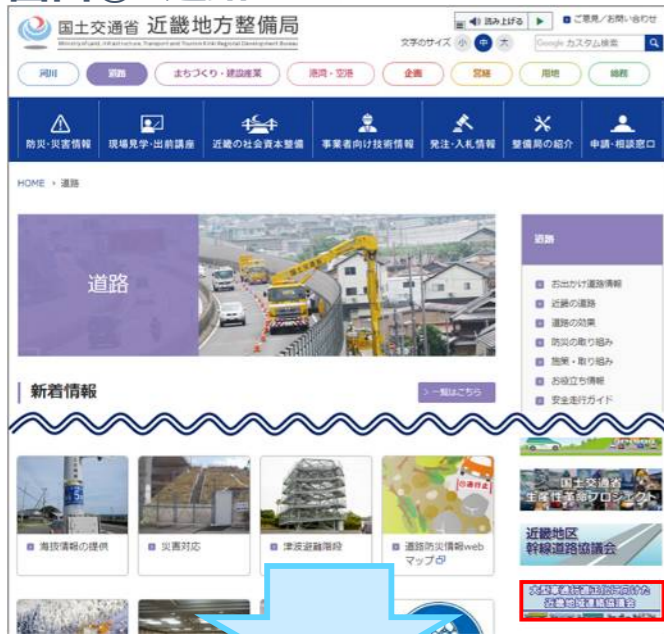

連絡協議会ホームページ（案）について

【第2回】大型車通行適正化に向けた近畿地域連絡協議会

令和2年1月28日（火）

連絡協議会ホームページ 画面遷移図

画面① 道路

画面② 連絡協議会トップページ

画面③ 連絡協議会とは

画面⑤ 違反車両の取締