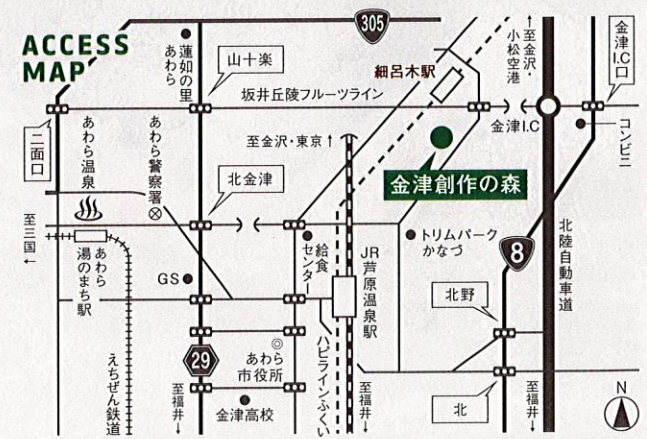

[北陸自動車道 金津I.C.から車で5分 / JR芦原温泉駅からタクシーで約10分]

森の アート マーケット

MORI NO ART MARKET 2024

5/11 土・12 日
9:30-16:00 入場無料・雨天開催

金津創作の森美術館
アートコア周辺、創作工房、ガラス工房

内容等が変更になる場合があります。最新情報は、当館HPにてお知らせします。

主催 (公財)金津創作の森財団 共催 あわら市、あわら市教育委員会
後援 福井新聞社、FBC、福井テレビ、FM福井、福井ケーブルテレビ、さかいケーブルテレビ、(一社)あわら市観光協会、月刊URALA編集室
協力 坂井農林総合事務所、JA福井県、西島木材(株)

(公財)金津創作の森財団 〒919-0806 福井県あわら市宮谷57-2-19 TEL.0776-73-7800/FAX.0776-73-7805 <https://sosaku.jp/>