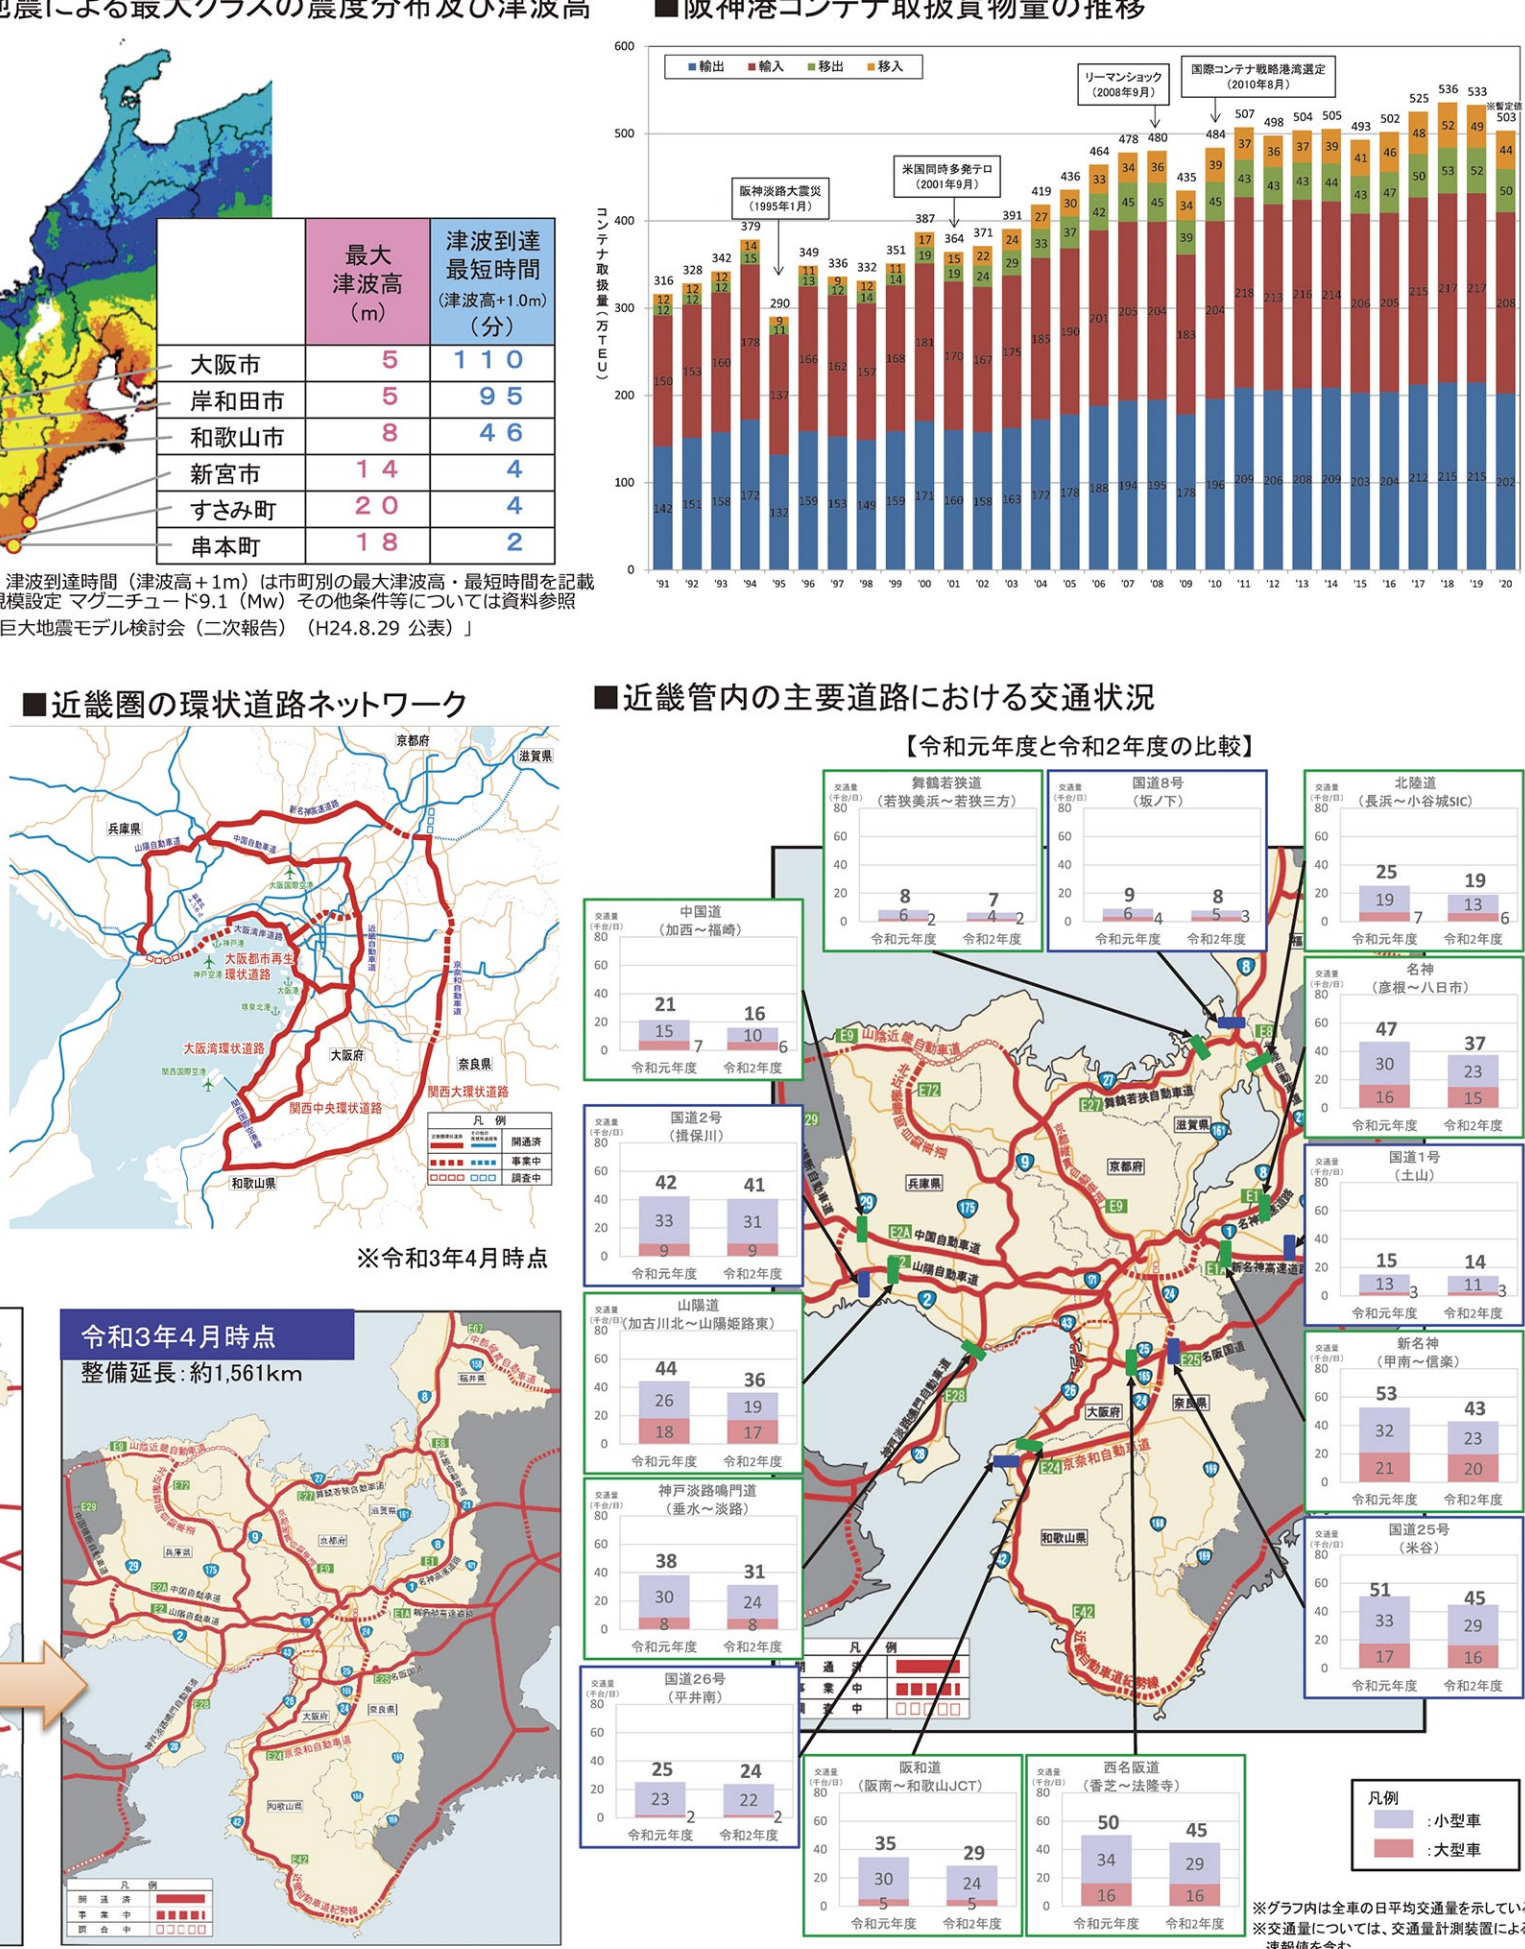

近畿地方整備局 事務所所在地

近畿地方整備局の概要、事務所所在地の地図、各支庁の連絡先リスト

近畿地方整備局 概要

近畿地方整備局の組織体制、各部署の業務概要

近畿地方整備局予算推移 (直轄) (単位:億円)

近畿地方整備局予算推移 (補助及び交付金) (単位:億円)

近畿地方整備局予算推移 (補助及び交付金) (単位:億円) - 詳細データ表

関西の元気を“かたち”にするために

データで見る近畿地方の現状

河川

国民の安全・安心の確保

流域治水の推進

道路

港湾空港

国民の安全・安心の確保

公共建築