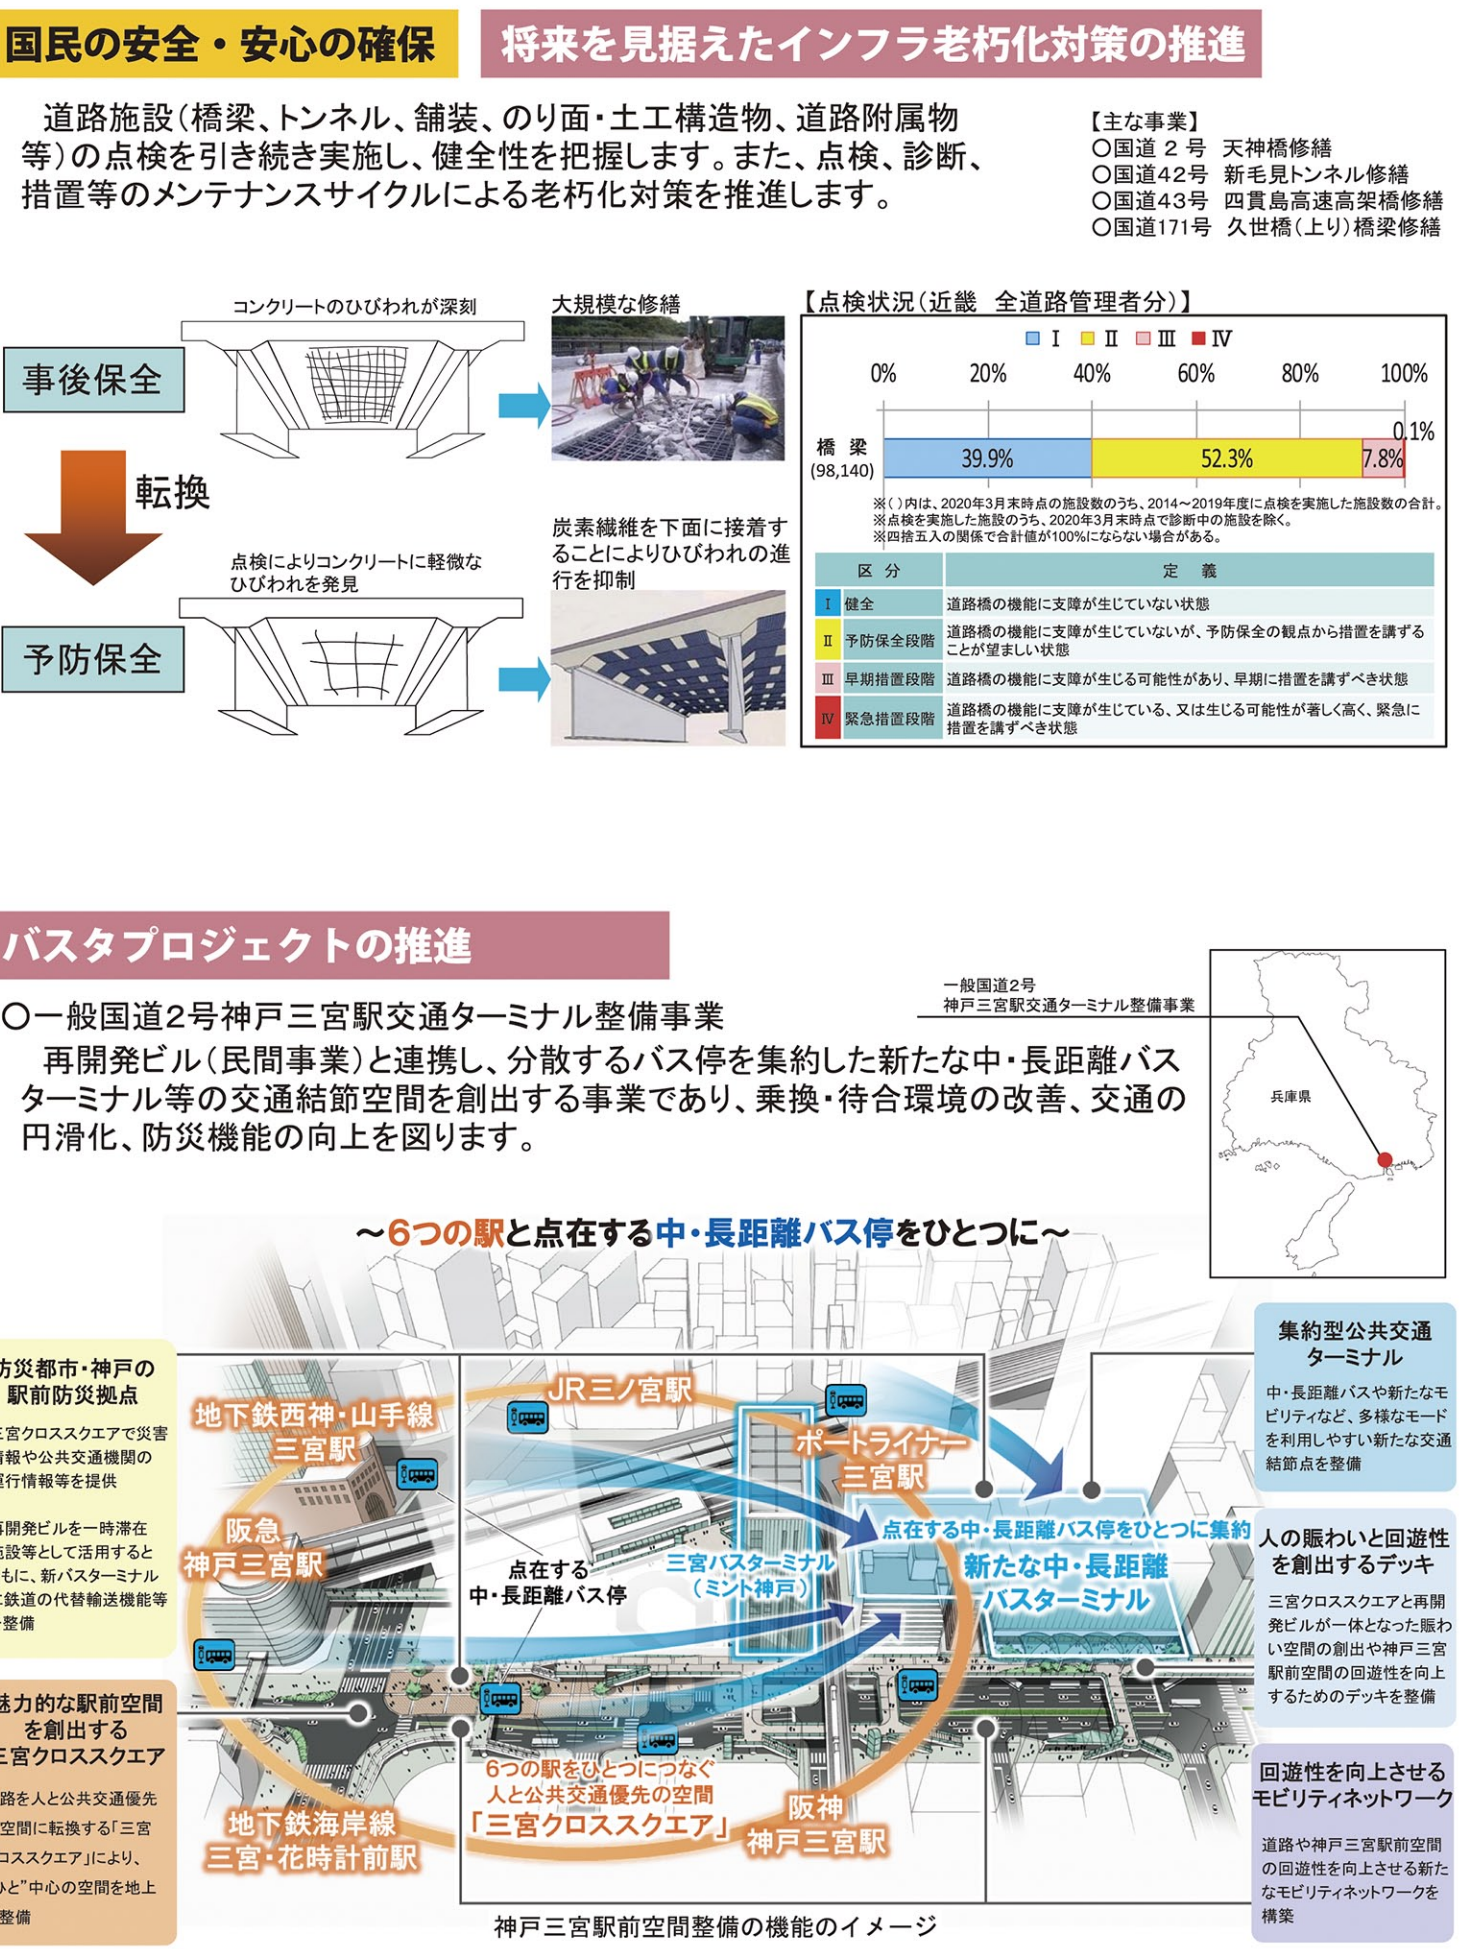

近畿地方整備局 事務所所在地

近畿地方整備局の概要、事務所所在地の地図、各支庁の連絡先リスト

近畿地方整備局 概要

近畿地方整備局の組織体制、各部署の業務概要

近畿地方整備局予算推移 (直轄) (単位:億円)

近畿地方整備局予算推移 (補助及び交付金) (単位:億円)

近畿地方整備局予算推移 (補助及び交付金) (単位:億円) - 詳細データ表

関西の元気を“かたち”にするために

データで見る近畿地方の現状

河川

国民の安全・安心の確保

流域治水の推進

道路

港湾空港

国民の安全・安心の確保

公共建築