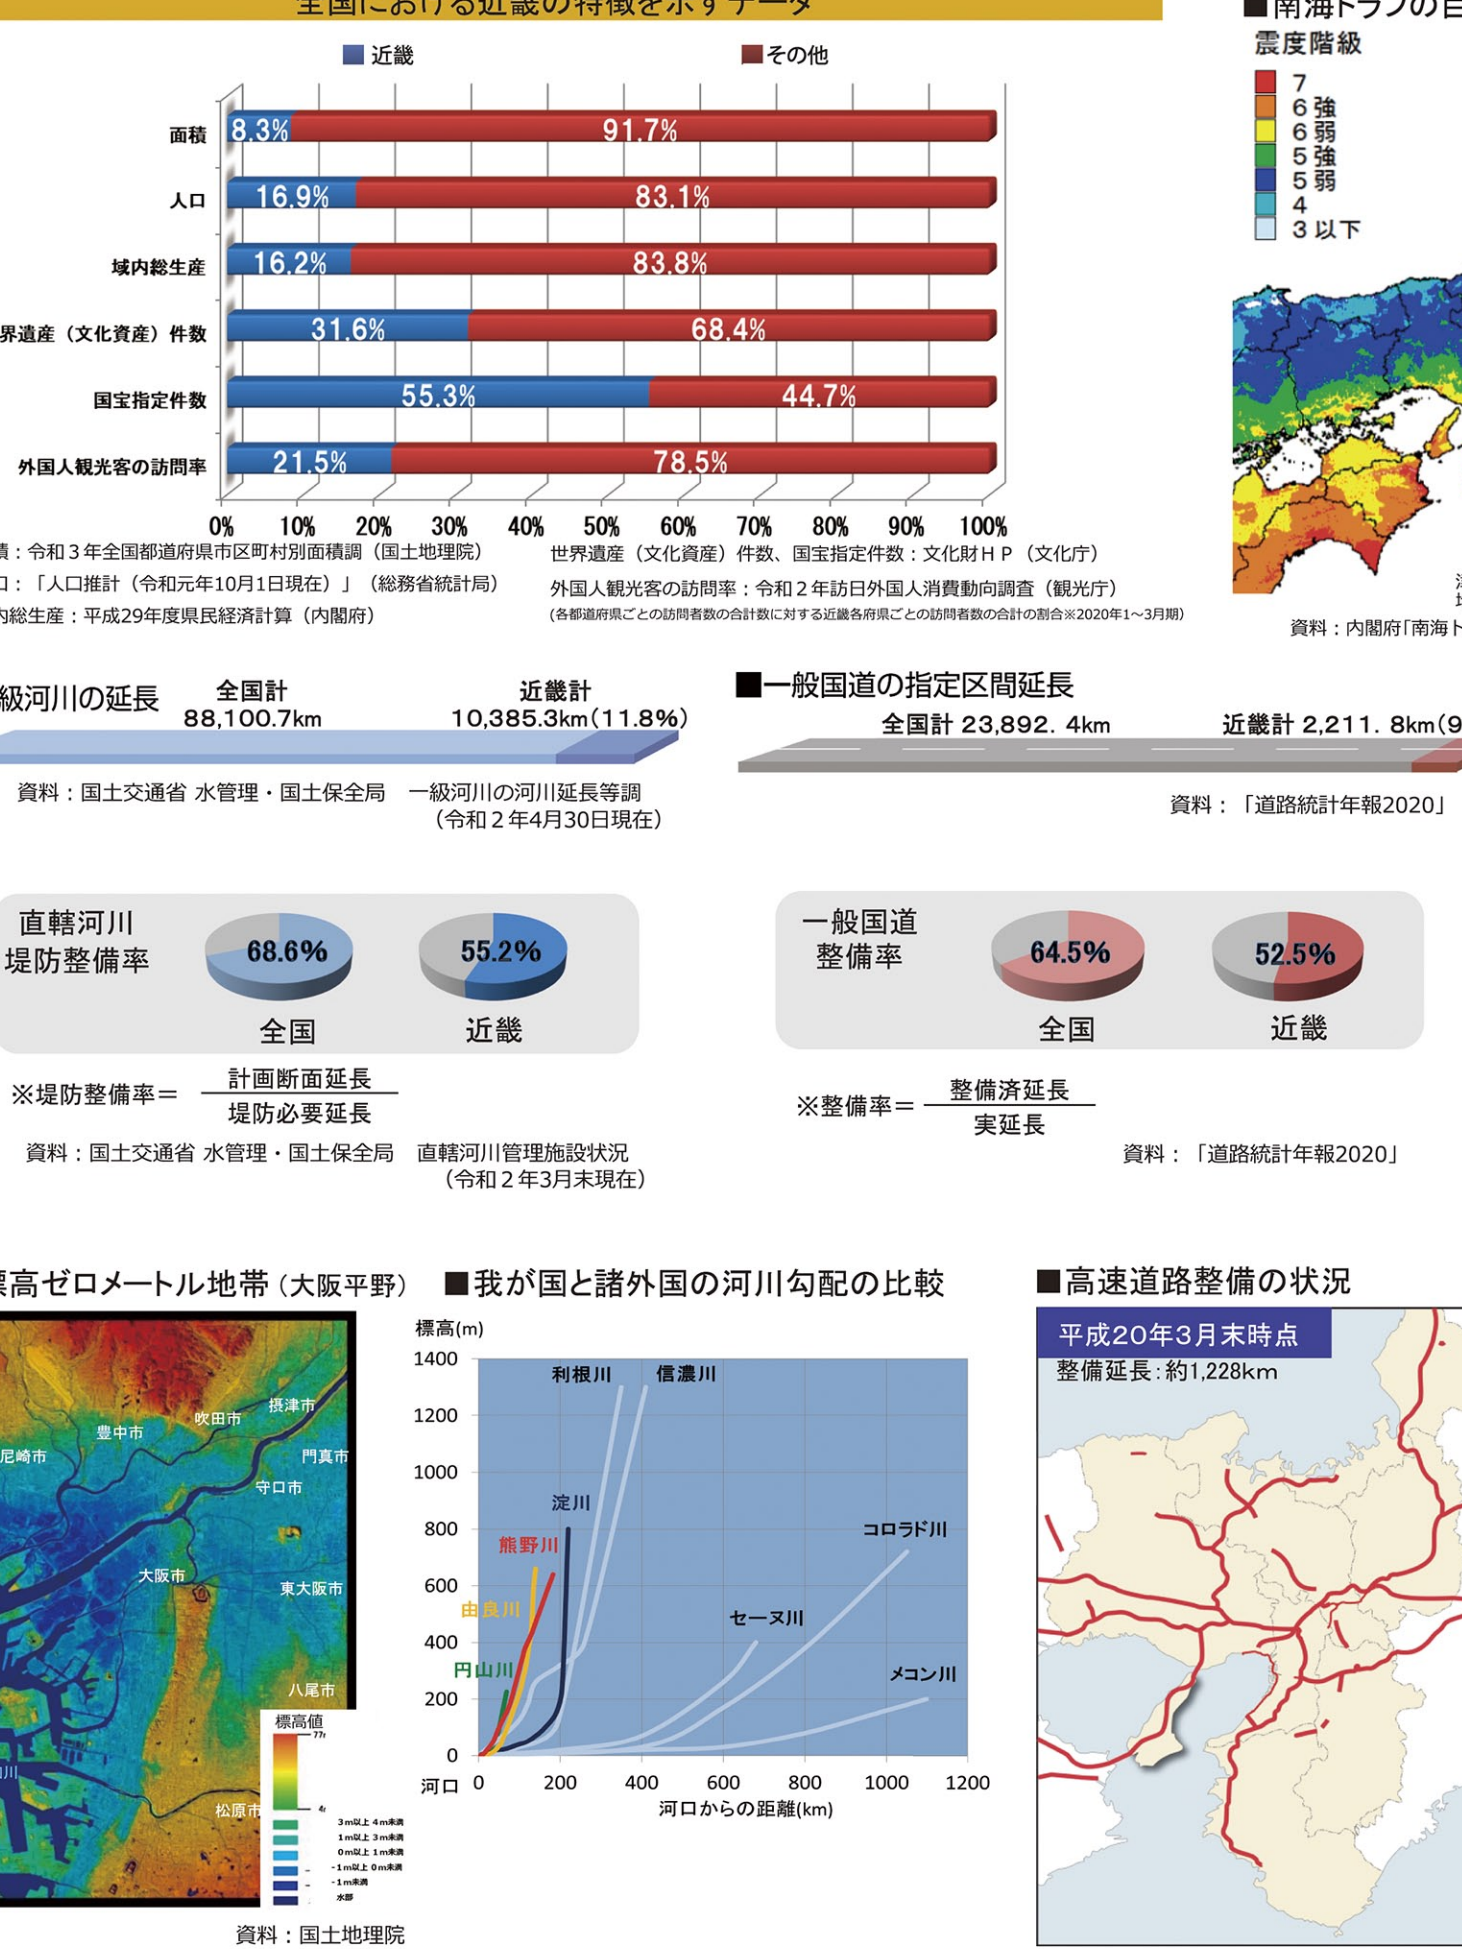

近畿地方整備局 事務所所在地

近畿地方整備局の概要、事務所所在地の地図、各支庁の連絡先リスト

近畿地方整備局 概要

近畿地方整備局の組織体制、各部署の業務概要

近畿地方整備局予算推移 (直轄) (単位:億円)

近畿地方整備局予算推移 (補助及び交付金) (単位:億円)

近畿地方整備局予算推移 (補助及び交付金) (単位:億円) - 詳細データ表

関西の元気を“かたち”にするために

データで見る近畿地方の現状

河川

国民の安全・安心の確保

流域治水の推進

道路

港湾空港

国民の安全・安心の確保

公共建築