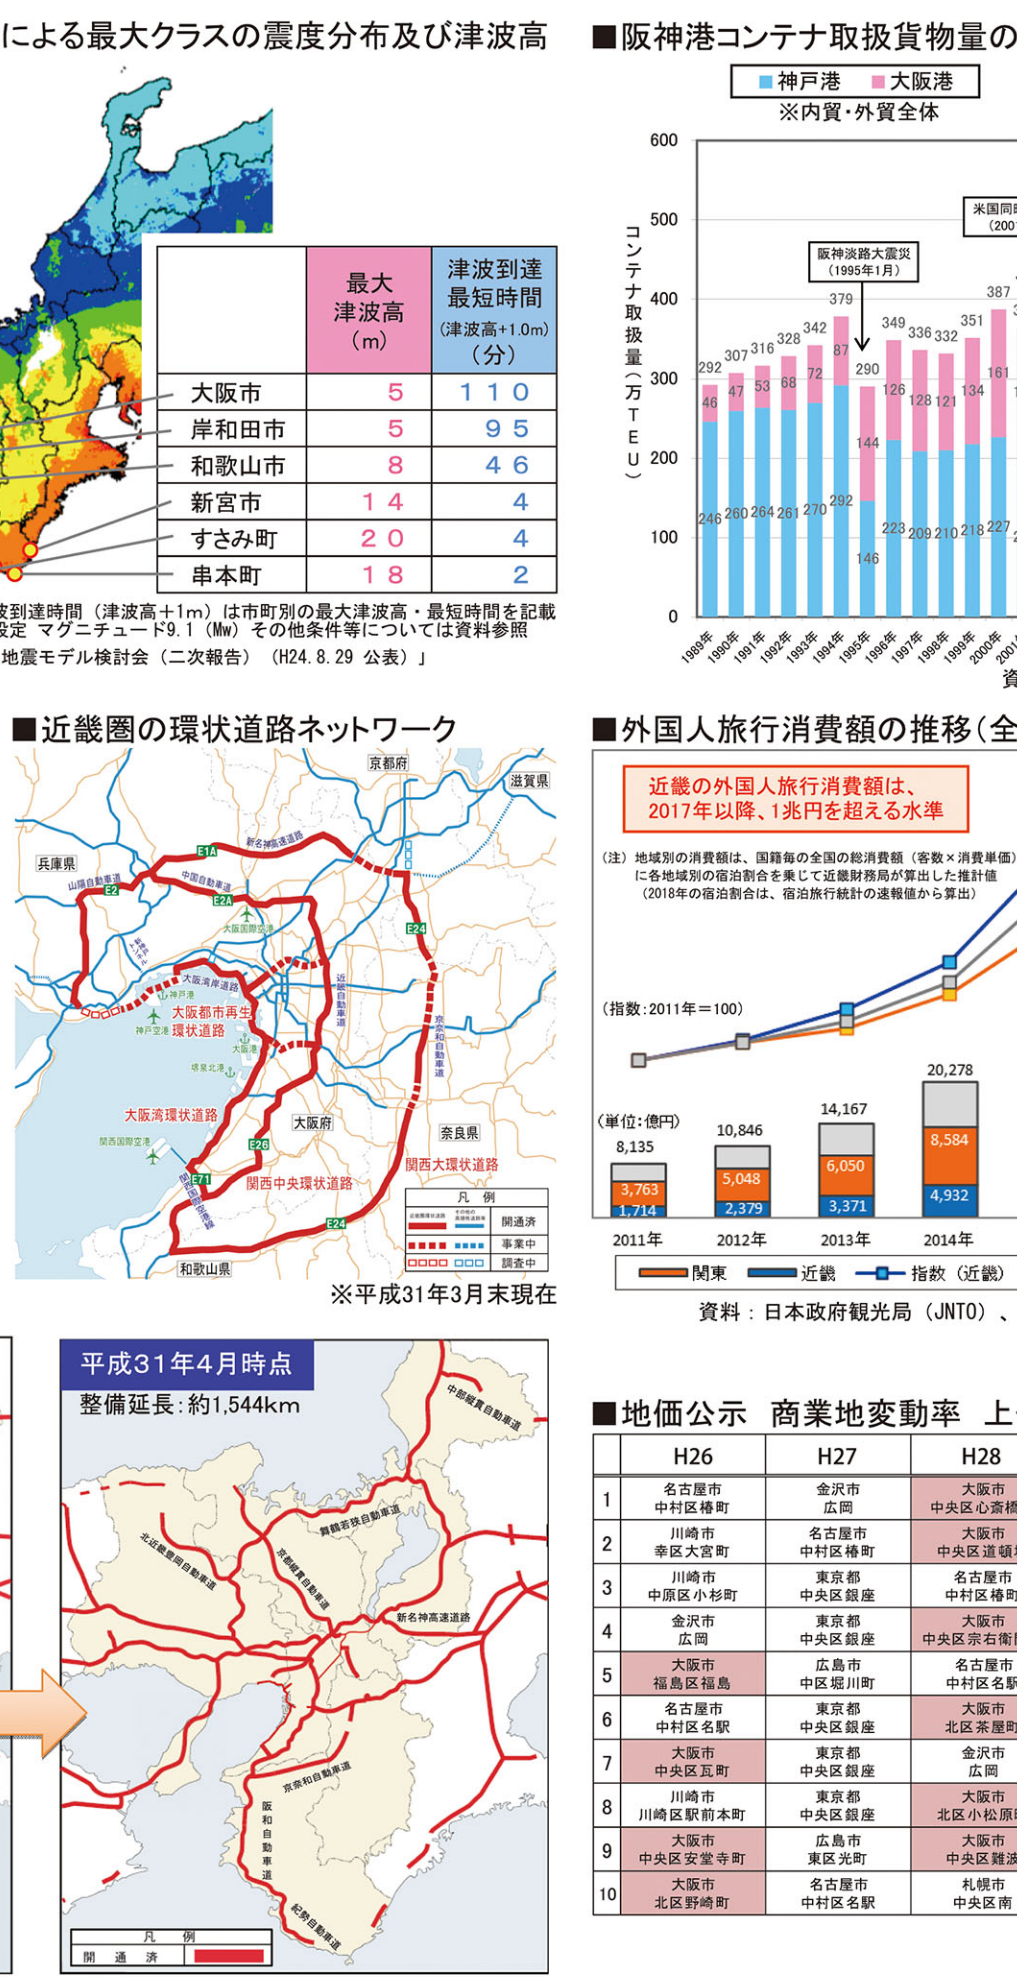

関西の元気を"かたち"にするために

近畿地方整備局 事務所所在地

Table listing various offices and their details, including names, addresses, and phone numbers.

近畿地方整備局 概要

近畿地方整備局は大阪府及び神戸市に所在し、内部組織として総務、企画、建設、河川、道路、港湾空港、環境及び地域の企画、4課、4センターに加え、防災関係の業務を主に担当する機関(港湾空港関係は、神戸市に所在し、各課業務に併せて実施)として、各課業務を執行している。

データで見る近畿地方の現状

河川

港湾空港

地域活性化と豊かな暮らしの実現

南海トラフ巨大地震対策等の推進

道路

将来を見据えたインフラ老朽化対策の推進

経済・地域の活性化