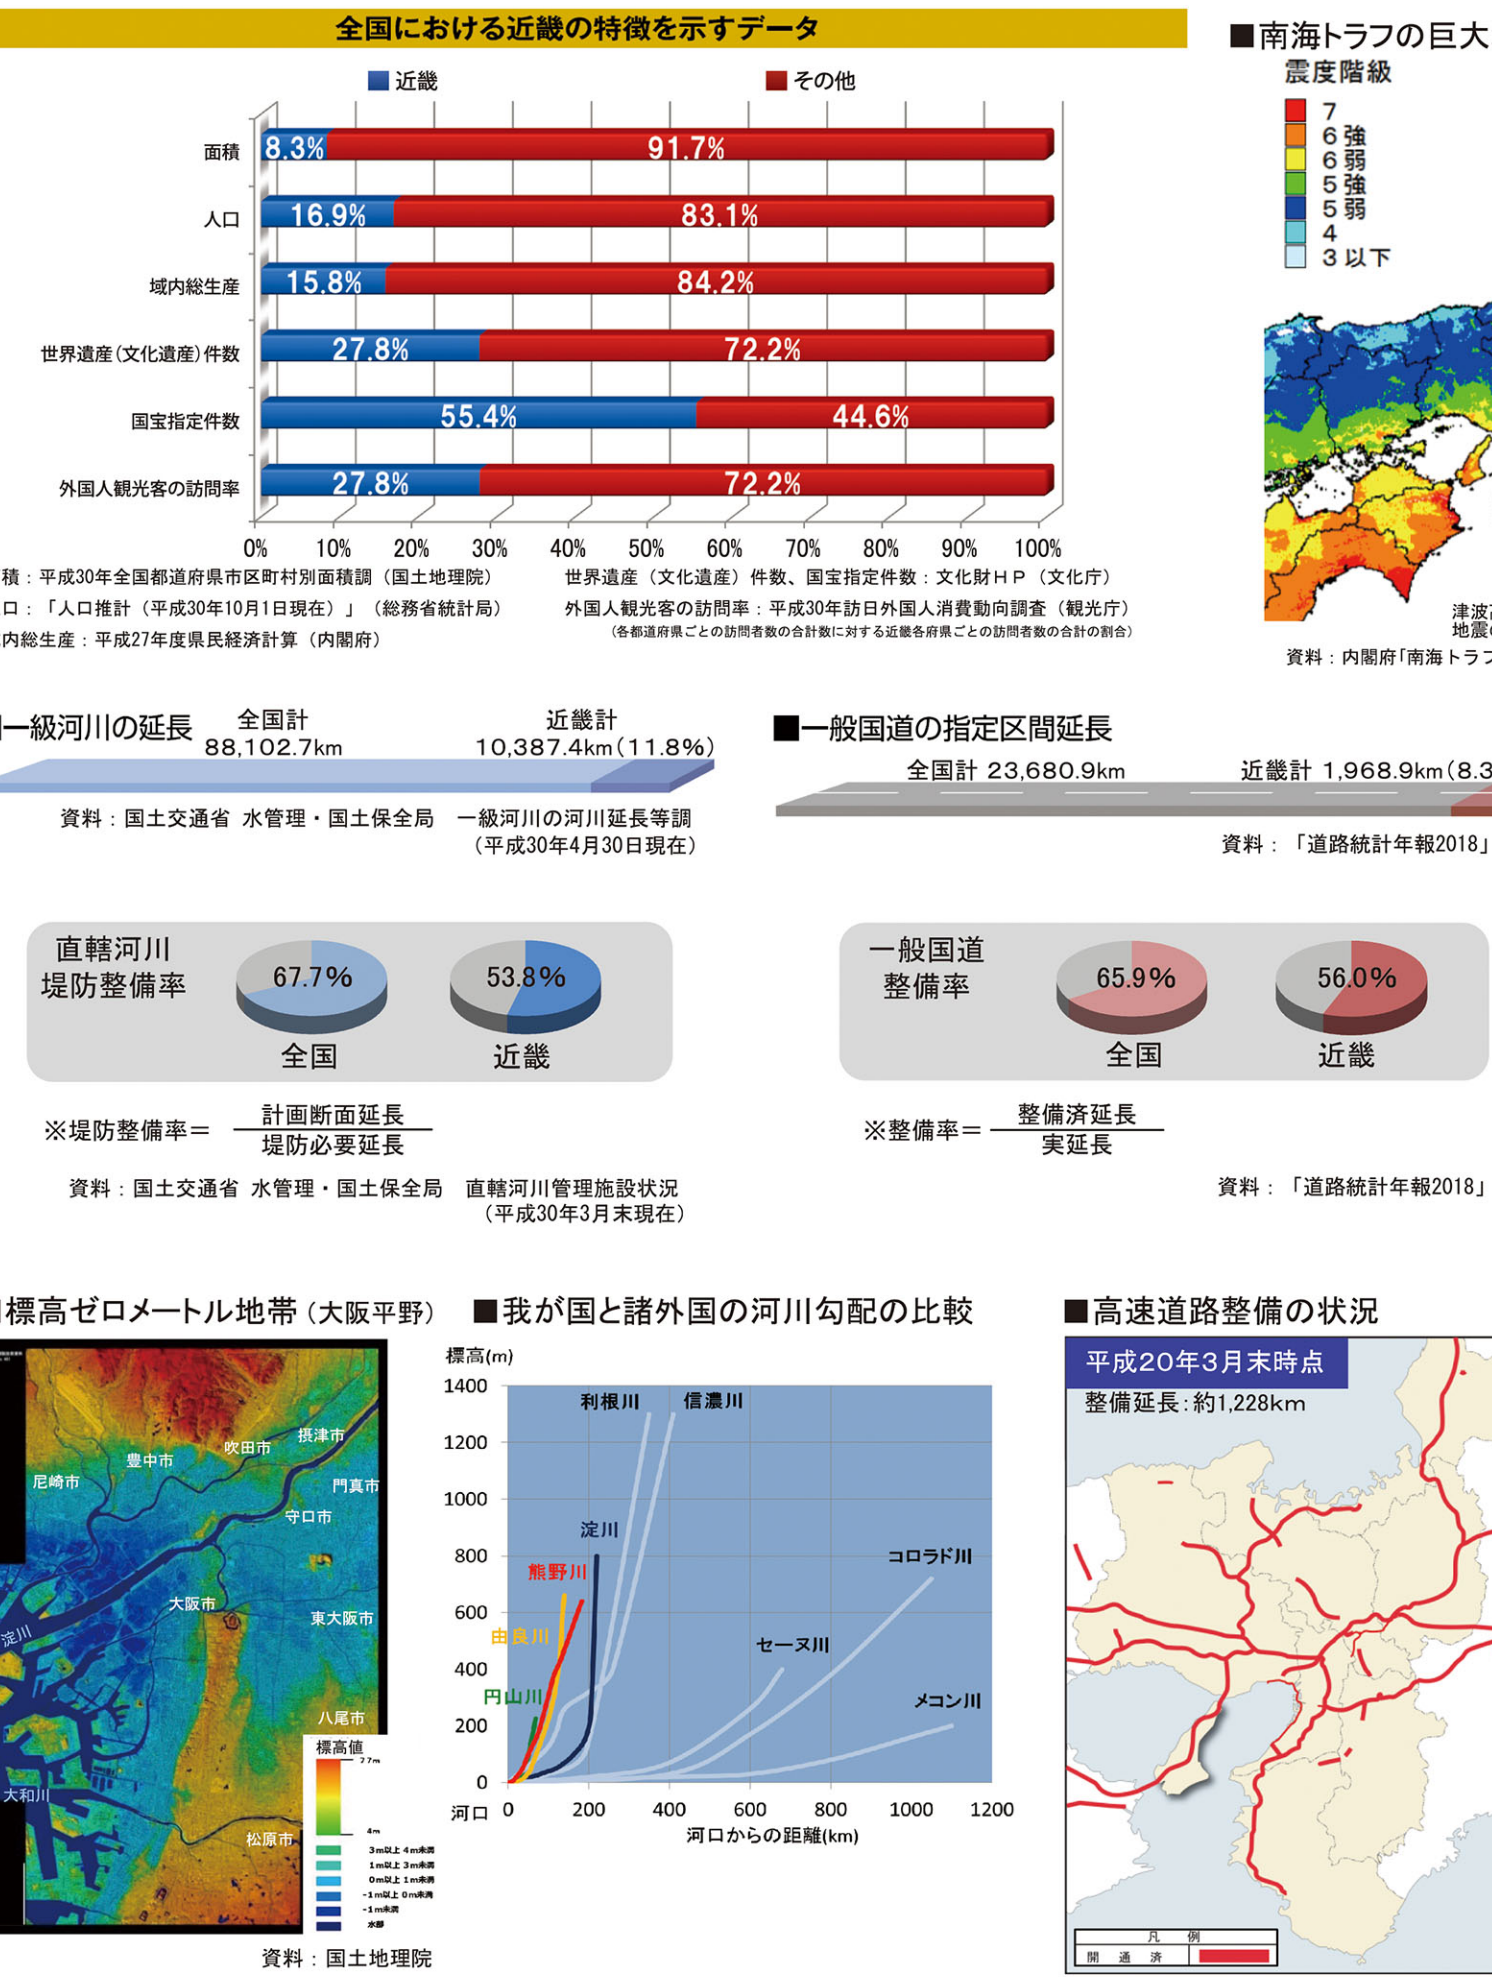

関西の元気を"かたち"にするために

近畿地方整備局 事務所所在地

Table listing various offices and their details, including names, addresses, and phone numbers.

近畿地方整備局 概要

近畿地方整備局は大阪府及び神戸市に所在し、内部組織として総務、企画、建設、河川、道路、港湾空港、環境及び地域の企画、4課、4センターに加え、防災関係の業務を主に担当する機関(港湾空港関係は、神戸市に所在し、各課業務に併せて実施)として、各課業務を執行している。

データで見る近畿地方の現状

河川

港湾空港

地域活性化と豊かな暮らしの実現

南海トラフ巨大地震対策等の推進

道路

将来を見据えたインフラ老朽化対策の推進

経済・地域の活性化