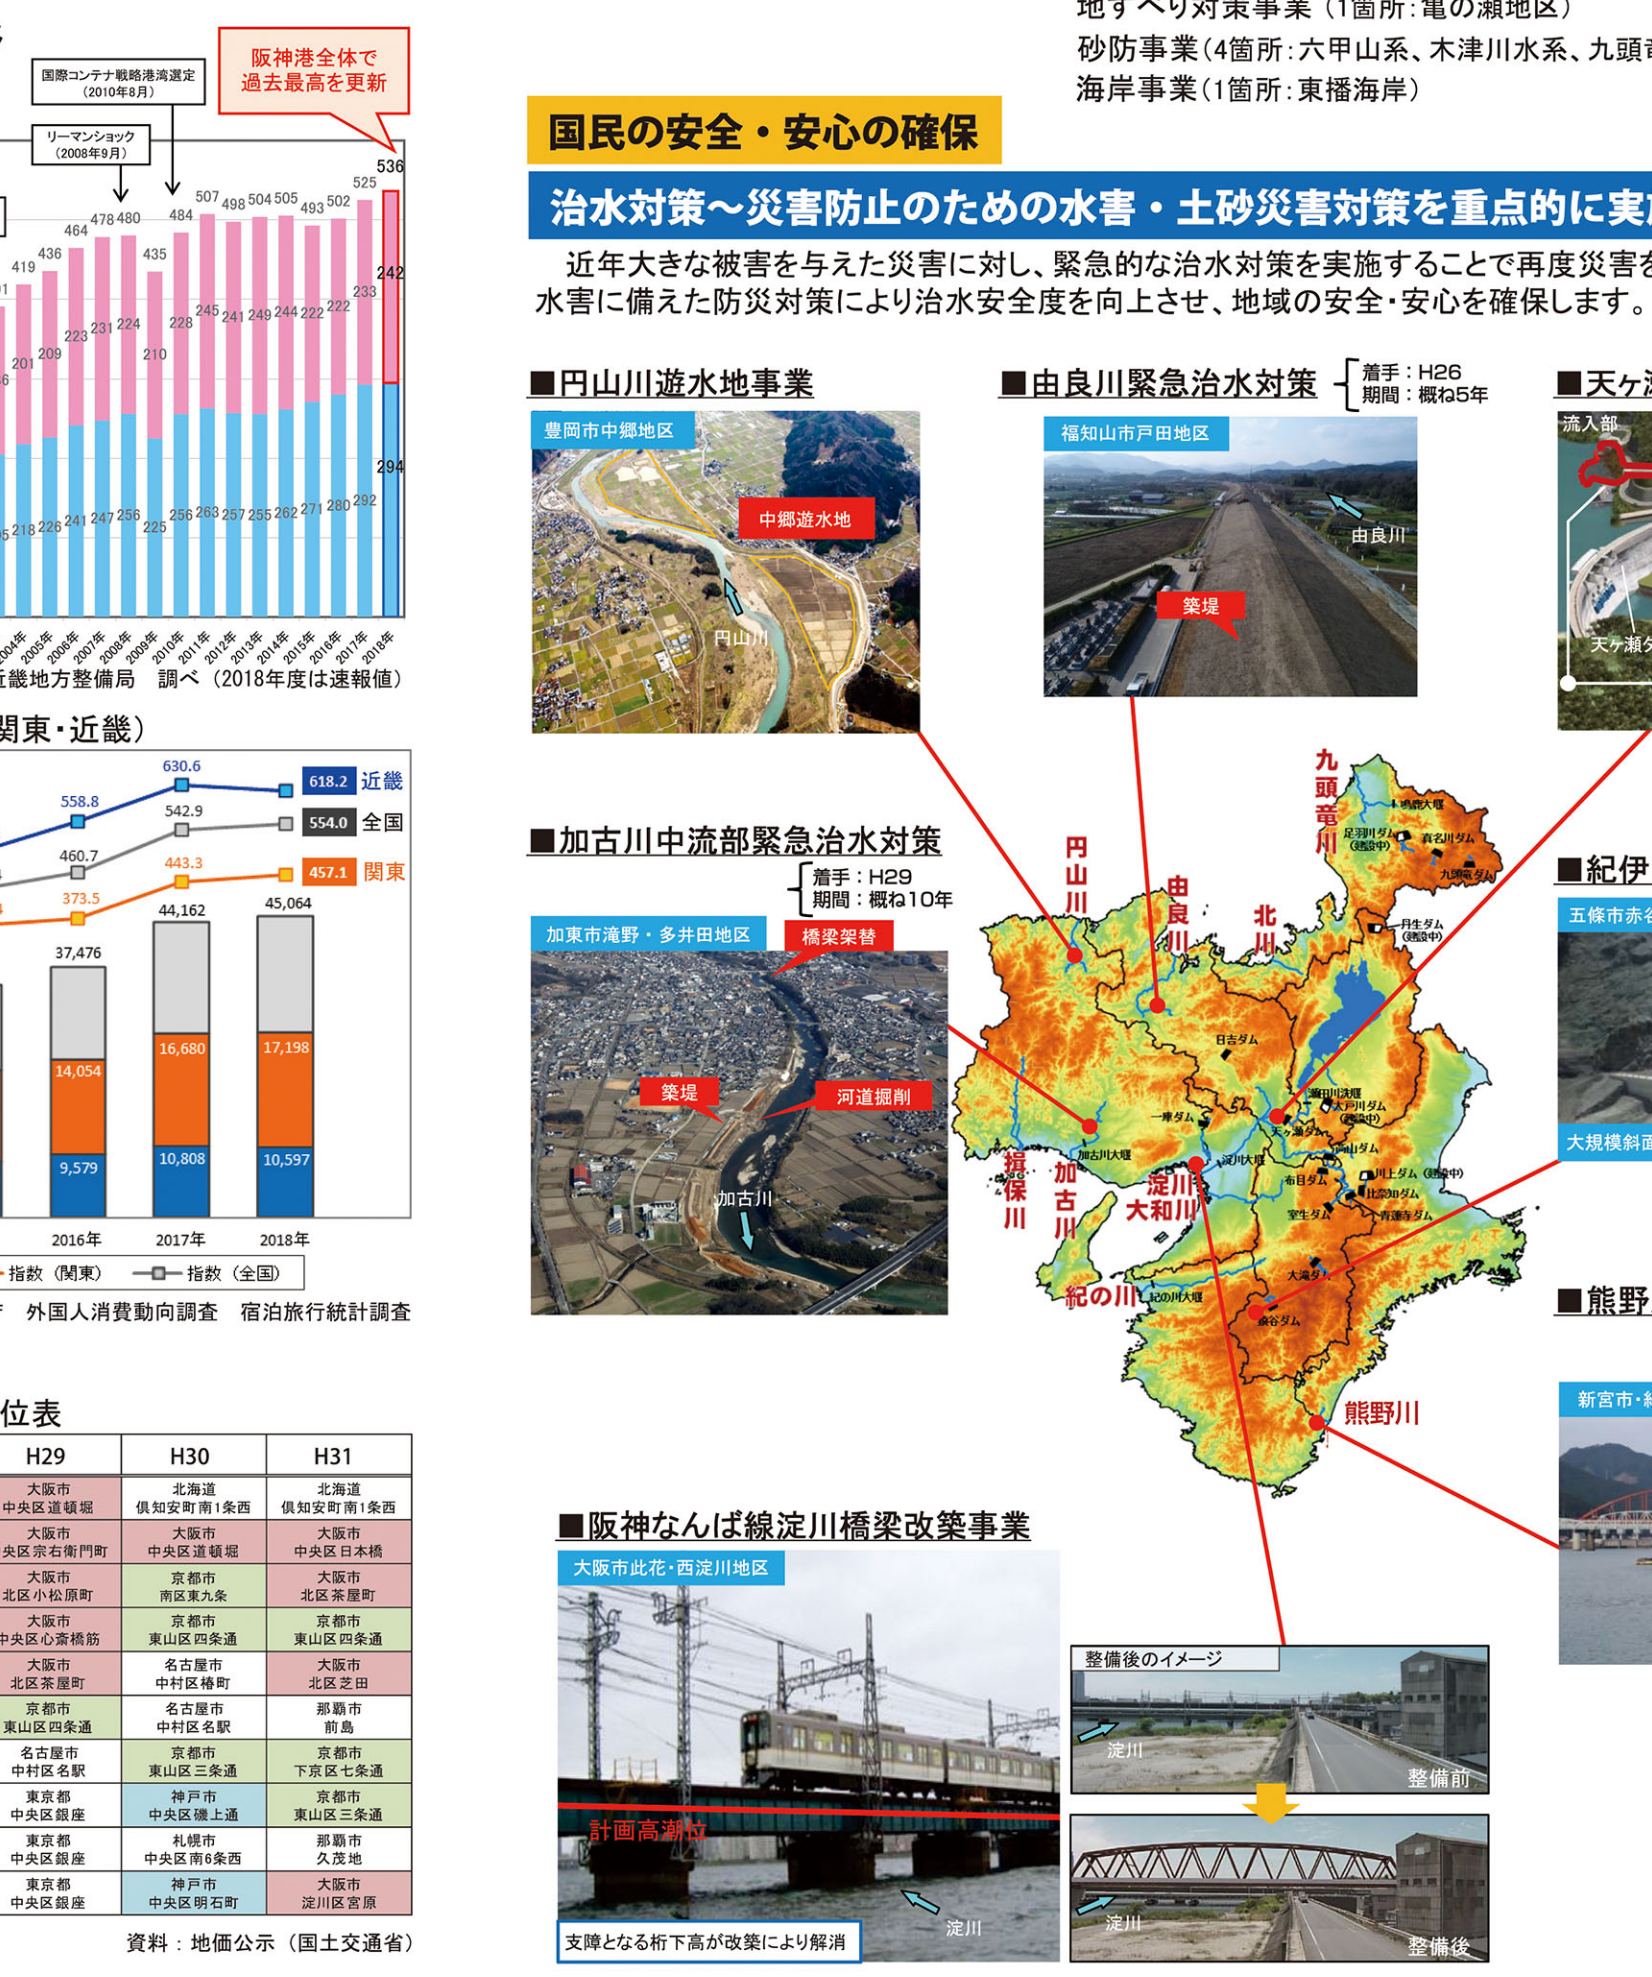

関西の元気を"かたち"にするために

近畿地方整備局 事務所所在地

Table listing various offices and their details, including names, addresses, and phone numbers.

近畿地方整備局 概要

近畿地方整備局は大阪府及び神戸市に所在し、内部組織として総務、企画、建設、河川、道路、港湾空港、環境及び地域の企画、4課、4センターに加え、防災関係の業務を主に担当する機関(港湾空港関係は、神戸市に所在し、各課業務に併せて実施)として、各課業務を執行している。

データで見る近畿地方の現状

河川

港湾空港

地域活性化と豊かな暮らしの実現

南海トラフ巨大地震対策等の推進

道路

将来を見据えたインフラ老朽化対策の推進

経済・地域の活性化

営繕

国民の安全・安心の確保

安全・安心

新たな取り組み

交付金

計画

今後の関西のプロジェクト