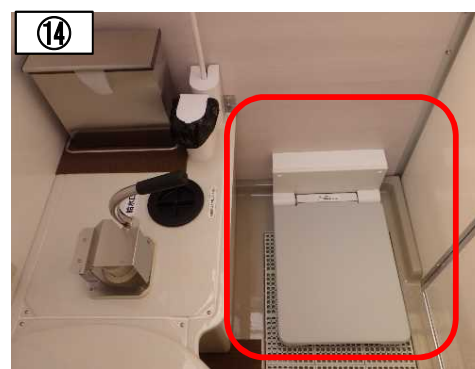

○現場の声

- ・今までの仮設トイレに比べ清潔で使いやすい。
- ・トイレに入るところが見えないため入りやすい。
- ・現場の仮設トイレのイメージが変わった。

① 簡易水洗洋式トイレ

⑩ 鏡付きの洗面台

⑬ ⑭ 3面ガラス、荷物小物置き棚

○①～⑬のうち仕様を満たす工夫事例

- ⑧前面目隠しをプランターで美化 ⑨洗面台を工事材料の残り(茅)で目隠し

- ⑭着替え台に工事材料の残り(スタイロフォーム)を使用

■ ダム事業での設置事例

○現場の声

- ・清潔で使いやすい。
- ・女性が安心して使える。

簡易水洗洋式トイレ

着替え台(フィッティングボード)

衣類掛け等のフック
鏡付きの洗面台
小物置き場

全景

○①~⑰のうち仕様を満たす工夫事例