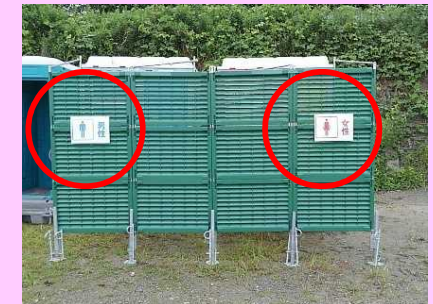

⑱温度調節機能としてエアコンを設置

⑱『小物置き場』をつっかえ棒で代用

■ 道路事業での設置事例

○現場の声

- ・今までの仮設トイレに比べ清潔で使いやすい。
- ・トイレに入るところが見えないため入りやすい。
- ・強固な鍵が設置されていて、安心して使用出来る。
- ・広くて窮屈でないため良い。

簡易水洗洋式トイレ

容易に開かない施錠機能

○①～⑱のうち仕様を満たす事項

⑥衣類掛け等のフック

⑦男女別の明確な表示

⑨サニタリーボックス

⑩鏡付きの洗面台

■ 電線共同溝事業での設置事例

○現場の声

- ・今までの仮設トイレに比べ広くて使いやすい。
- ・二重ロックの為、安心して使用出来る。
- ・擬音装置が有る為、音を気にしなくて良い。
- ・2箇所の通気口が有る為、臭いも気にならない。

簡易水洗洋式トイレ