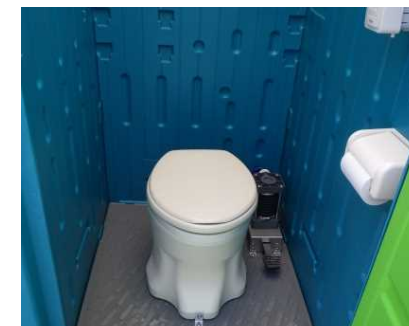

⑦⑧目隠しを色分けすることにより、男女別の明確な表示の一助となる

⑪⑫⑱室内寸法を□1,800mm確保し、小物置き場に衛生用品等を設置

四国地方整備局(徳島県)快適トイレ設置事例

■ 砂防事業での設置事例

○現場の声

- ・入口でスリッパに履き替えるので清潔で使いやすい。
- ・トイレに入るところが見えないため入りやすい。
- ・二重で扉が設置されていて、安心して使用出来る。
- ・広くて窮屈でないため良い。
- ・女性でも利用しやすい。

簡易水洗洋式トイレ

鏡付きの洗面台

○①～⑱のうち仕様を満たす工夫事例

- ⑤ 目隠し板内、トイレ周辺の明るさ確保の為、人感センサーによる『照明設備』
- ⑧ 建設発生木材(竹)を再利用した『目隠し板』の設置

四国地方整備局(香川県)快適トイレ設置事例

■ 道路事業での設置事例

○現場の声

- ・洋式便座、土足禁止等のおかげで常にトイレが清潔。
- ・トイレットペーパー置きが外にもあり、安心して使用できる。
- ・トイレを使用するのに抵抗が無い(女性の声)。