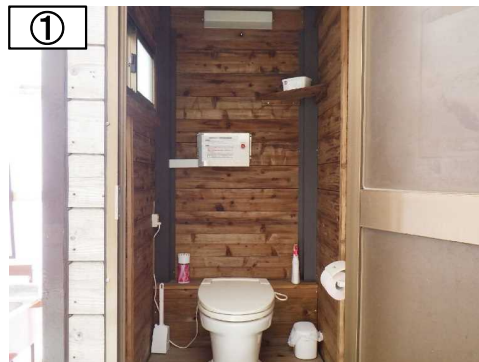

大型の表示看板による男女別の明示

⑧『入口の目隠しの設置』

男女間の目隠し目的のためカラーパネルの設置

■ 道路事業での設置事例

○現場の声

- ・今までの仮設トイレに比べ清潔で使いやすい。
- ・男女の区別がはっきりされていてトイレに入りやすい。

簡易水洗洋式トイレ

鏡付きの洗面台

○①～⑱のうち仕様を満たす工夫事例

⑧のれんを使用した『目隠し板』の設置

⑦『男女別の明確な表示』
暗証番号を設置

⑩『鏡付きの洗面台』をウォータータンクと鏡で代用

■ 河川事業での設置事例

○現場の声

- ・今までの仮設トイレに比べ清潔で使いやすい。
- ・トイレに入るところが見えないため入りやすい。
- ・強固な鍵が設置されていて、安心して使用出来る。
- ・広くて窮屈でないため良い。

全景