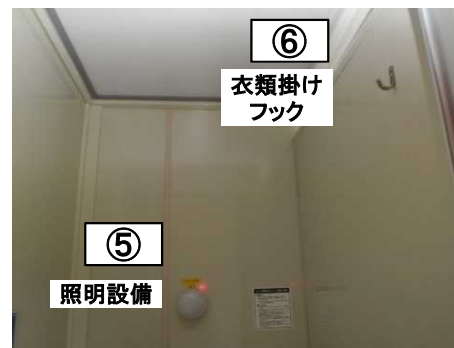

東北地方整備局(山形県)快適トイレ設置事例

■ 道路事業での設置事例

○現場の声

- ・室内防臭仕様で臭いが気にならず利用しやすい。
- ・靴を脱いで使用できるため、室内がとても清潔。
- ・窓から外気を取り入れる為、夏場でも暑くなく快適に使用出来た。
- ・大小分かれるタイプだったが、どちらも広く使い心地が良かった。

全景

①.②.③.⑪.⑰

⑩

⑥

⑤.⑥

○①～⑰のうち仕様を満たす工夫事例

⑤『照明設備』をスイッチタイプのLEDライト(乾電池式)にて代用

⑯『窓など室内温度の調整が可能な設備』網戸を取付け、虫の侵入を防ぎ外気を取り入れ空調可能

■ 道路事業での設置事例

○現場の声

- ・清潔で使いやすい。
- ・トイレに入るところが見えづらい。
- ・土等の汚れが少ない。
- ・広くて良い。
- ・洋式なので楽。

簡易水洗洋式トイレ