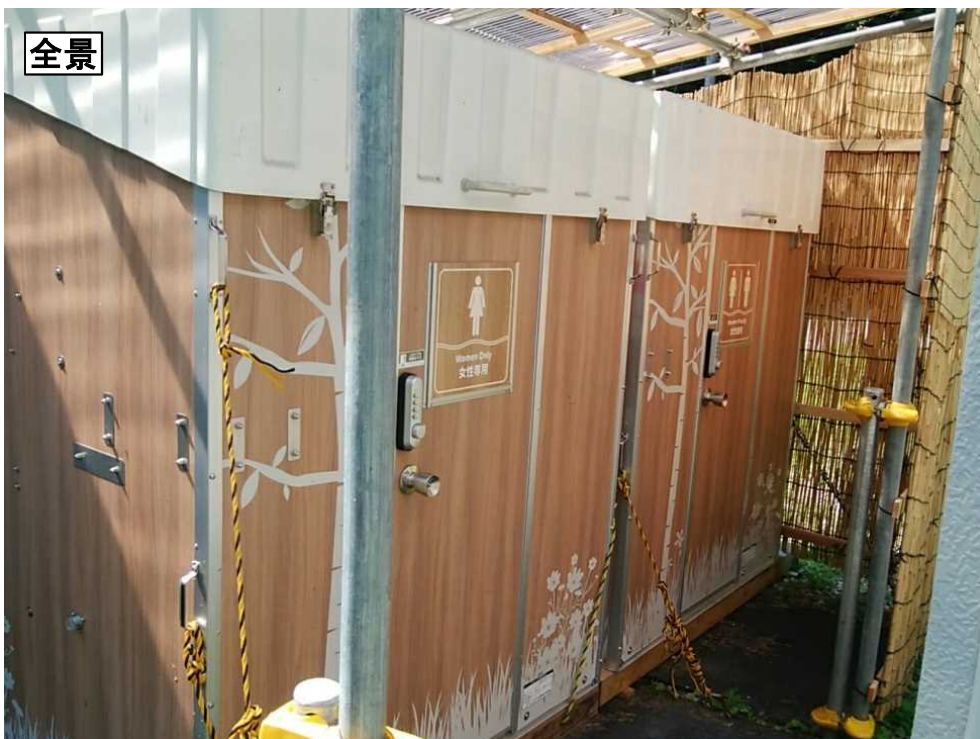

○現場の声

- ・今までの仮設トイレに比べ清潔で使いやすい。
- ・トイレに入るところが見えないため入りやすい。
- ・現場の仮設トイレのイメージが変わった。

① 簡易水洗洋式トイレ

⑩ 鏡付きの洗面台

⑬ ⑭ 3面ガラス、荷物小物置き棚

○①～⑬のうち仕様を満たす工夫事例

- ⑧前面目隠しをプランターで美化 ⑨洗面台を工事材料の残り(茅)で目隠し

- ⑭着替え台に工事材料の残り(スタイロフォーム)を使用

■ ダム事業での設置事例

○現場の声

- ・清潔で使いやすい。
- ・女性が安心して使える。

簡易水洗洋式トイレ

着替え台(フィッティングボード)

衣類掛け等のフック
鏡付きの洗面台
小物置き場

全景

○①~⑰のうち仕様を満たす工夫事例

⑧スタレを利用した『目隠し板』の設置

⑦女性優先表示

⑩洗面台にウォータータンクを代用

■ ダム事業での設置事例

○現場の声

- ・トイレに入るところが見えないため入りやすい。
- ・内部が清潔で使いやすい。
- ・室内のスペースがゆったりとしている。
- ・個室と洗面台スペースが仕切られており、場面や用途に応じた使い方ができる。

全景

目隠し板内側