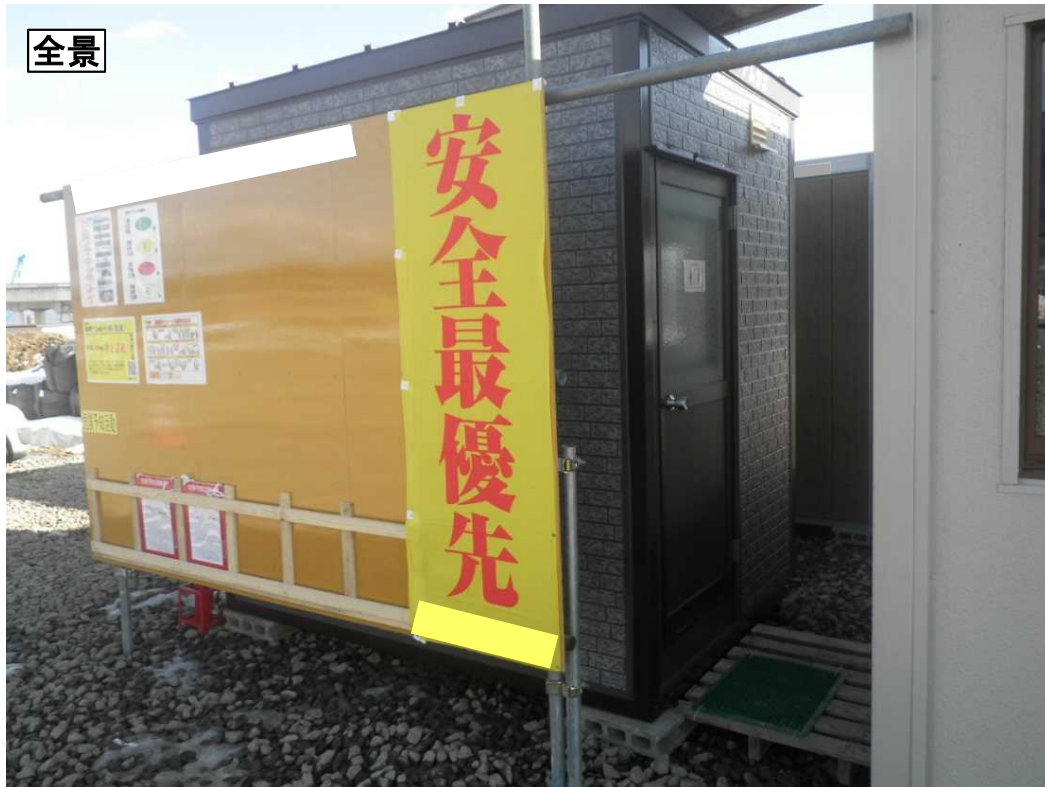

■ 道路事業での設置事例

○現場の声

- ・清潔で使いやすい。
- ・トイレに入るところが見えづらい。
- ・土等の汚れが少ない。
- ・広くて良い。
- ・洋式なので楽。

全景

○①～⑱のうち仕様を満たす工夫事例

⑤照明設備(電池式で対応)

⑥衣類掛け

⑦男女別の明確な表示

⑪便座除菌シート等の衛生用品