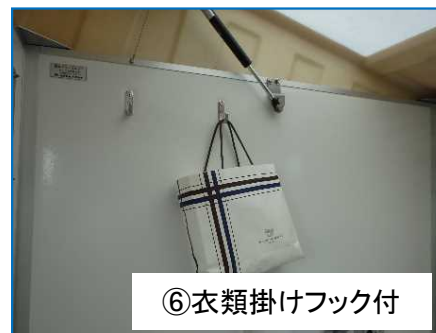

⑧ござを使用した入り口を分ける『目隠し板』の設置

中部地方整備局(三重県)快適トイレ設置事例

■ 河川事業での設置事例

○現場の声

- ・室内が広く、明るいため、使いやすい。
- ・男女の明示が大きく、わかりやすい。
- ・通気口が多く、臭いが気にならない。
- ・洋式の便座はあまり使いたくない。

全景

仕様を満たす工夫事例: ⑤天井トップライトによる明るさアップ
⑪防臭・防虫剤の設置

17項目のうち14項目を適用
※⑧入口の目隠しの設置は必須ではあったが、日々設置場所が変わるため、了解を得て項目を除外しました。ただし、設置場所に応じて簡易な囲いを設置すべきでした。

■ 道路事業での設置事例

○現場の声

- ・手洗いや鏡が有り清潔感があって入りやすい。
- ・女性専用であることが明確なため安心して入れる。
- ・強固な鍵が設置されていて、安心して使用出来る。
- ・洋式便座は膝や腰に負担が少ないため良い。

簡易水洗洋式トイレ

鏡付きの洗面台

○①～⑱のうち仕様を満たす工夫事例

⑥『衣類掛け等のフック付き』
と姿見を併設して身だしなみ
への配慮

⑦『男女別の明確な表示』を
意識できるよう比率の多い
男性へアピールできる
視認性の工夫