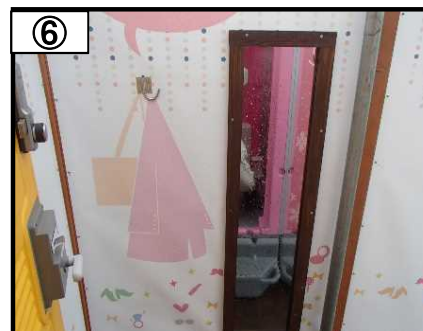

全景

【男性用1基、女性用1基設置】

【洋式便座】

【鑑付きの洗面台】

【衣類掛けフック付鑑】

【擬音装置】

①～⑱のうち仕様を満たす工夫事例

⑦手作りの男女別表示でトイレの雰囲気緩和