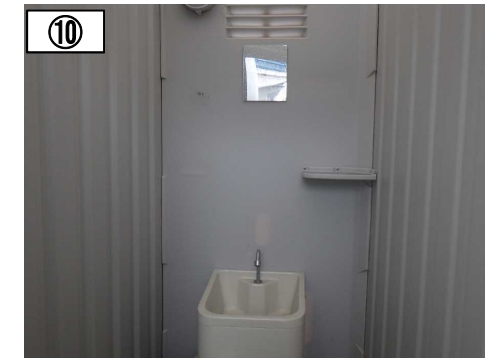

- ・今までの仮設トイレに比べ清潔で使いやすい。
- ・強固な鍵が設置されていて、安心して使用出来る。
- ・快適トイレ設置費(主にリース代)の他に、工事費が必要な場合がある。

① 簡易水洗洋式トイレ

④ 二重ロック

⑨ サニタリーボックス

⑩ 鏡付きの洗面台

⑪ 便座除菌スプレー

⑰ 小物置き場・換気扇

■ 道路事業での設置事例

○現場の声

- ・今までの仮設トイレに比べ清潔で使いやすい。
- ・トイレに入るところが見えないため入りやすい。
- ・強固な鍵が設置されていて、安心して使用出来る。
- ・広くて窮屈でないため良い。

簡易水洗洋式トイレ

鏡付きの洗面台

全景

○①～⑱のうち仕様を満たす工夫事例

⑧ユニットハウスと橋脚を利用した『目隠し板』の削減

⑪便座除菌シートと消臭スプレーの設置