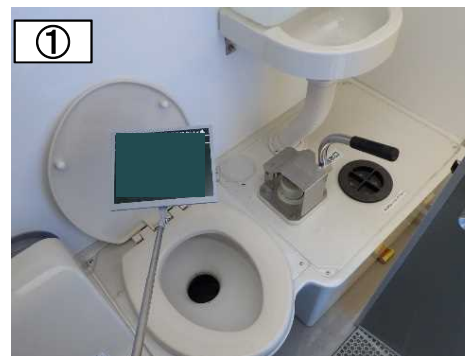

⑩『鏡付きの洗面台』をウォーター
タンクと鏡で代用

河川事業での設置事例

現場の声

- ・今までの仮設トイレに比べ洋式仕様が使いやすい。
- ・トイレの入り口が別々のため入りやすい。
- ・鏡面付洗面台は使いやすい。
- ・擬音装置の設置は有難く安心して使用出来る。

全景

半透明天井材

衣類掛けフック

男女別の明確な表示

男女別の明確な表示

男女別の明確な表示

便座除菌シート等衛生用品

擬音装置

河川事業での設置事例

現場の声

- ・今までの仮設トイレに比べ清潔で使いやすい。
- ・トイレに入るところが見えないため入りやすい。
- ・強固な鍵が設置されていて、安心して使用出来る。
- ・広くて窮屈でないため良い。

簡易水洗様式トイレ