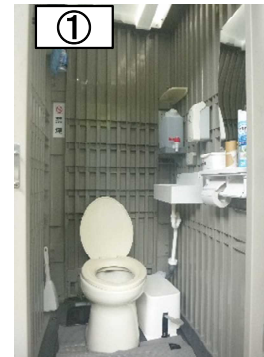

⑧ござを使用した入り口を分ける『目隠し板』の設置

中部地方整備局(三重県)快適トイレ設置事例

■ 河川事業での設置事例

○現場の声

- ・室内が広く、明るいため、使いやすい。
- ・男女の明示が大きく、わかりやすい。
- ・通気口が多く、臭いが気にならない。
- ・洋式の便座はあまり使いたくない。

全景

仕様を満たす工夫事例: ⑤天井トップライトによる明るさアップ
⑪防臭・防虫剤の設置

17項目のうち14項目を適用
※⑧入口の目隠しの設置は必須ではあったが、日々設置場所が変わるため、了解を得て項目を除外しました。ただし、設置場所に応じて簡易な囲いを設置すべきでした。

■ 道路事業での設置事例

○現場の声

- ・手洗いや鏡が有り清潔感があって入りやすい。
- ・女性専用であることが明確なため安心して入れる。
- ・強固な鍵が設置されていて、安心して使用出来る。
- ・洋式便座は膝や腰に負担が少ないため良い。

簡易水洗洋式トイレ

鏡付きの洗面台

○①～⑱のうち仕様を満たす工夫事例

⑥『衣類掛け等のフック付き』
と姿見を併設して身だしなみ
への配慮

⑦『男女別の明確な表示』を
意識できるよう比率の多い
男性へアピールできる
視認性の工夫

中部地方整備局(長野県)快適トイレ設置事例

■ 砂防事業での設置事例

○現場の声

- ・今までの仮設トイレに比べ清潔で使いやすい。
- ・トイレに入るところが見えないため入りやすい。
- ・広くて窮屈でない。
- ・大きな屋根が有るため雨天時も使いやすい。

全景

簡易水洗洋式トイレ

二重ロック

鏡付き洗面台