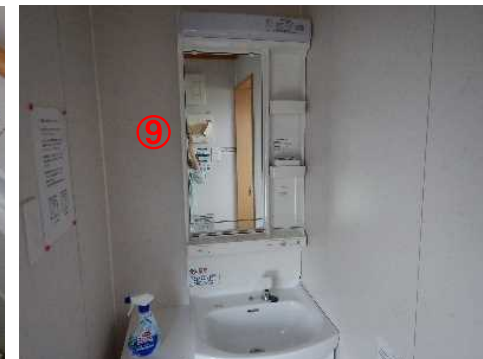

河川事業での設置事例

現場の声

- ・今までの仮設トイレに比べ常に水が流れていて清潔で使いやすい。
- ・トイレに入るところが見えないため入りやすい。
- ・2重ロックで安心して使用する事が出来た。
- ・広くて窮屈でないため良い。
- ・工事現場のイメージアップにもなり設置してよかった。
- ・洋式トイレで手すりがあり使いやすい。
- ・水洗水に消臭剤を混ぜているので、臭いもなく快適に使用できた。
- ・良い仕様のトイレを置くと「汚したくない」という気持ちになり従来品より頻繁に掃除するようになった。
- ・夜間の施錠が可能なので、盗撮機器等の心配が少ない。
- ・男女間の目隠しや擬音装置があるので、外の人を気にしなくてすむ。
- ・照明がLEDのセンサーライトで明るく快適に使える。
- ・ヘルメットやレインコートを掛けるフックがあり、非常に便利。

鏡付きの洗面台

①～⑱のうち仕様を満たす工夫事例

②循環式トイレを利用した『水洗機能』トイレの設置

④『容易に開かない施錠機能』を後付けロックで代用

⑧車載型快適トイレにアルミフレームの折り畳み式の目隠しを作成

⑧入口の目隠しに単管パイプを組立て、遮光シート(寒冷紗)を取付

全景