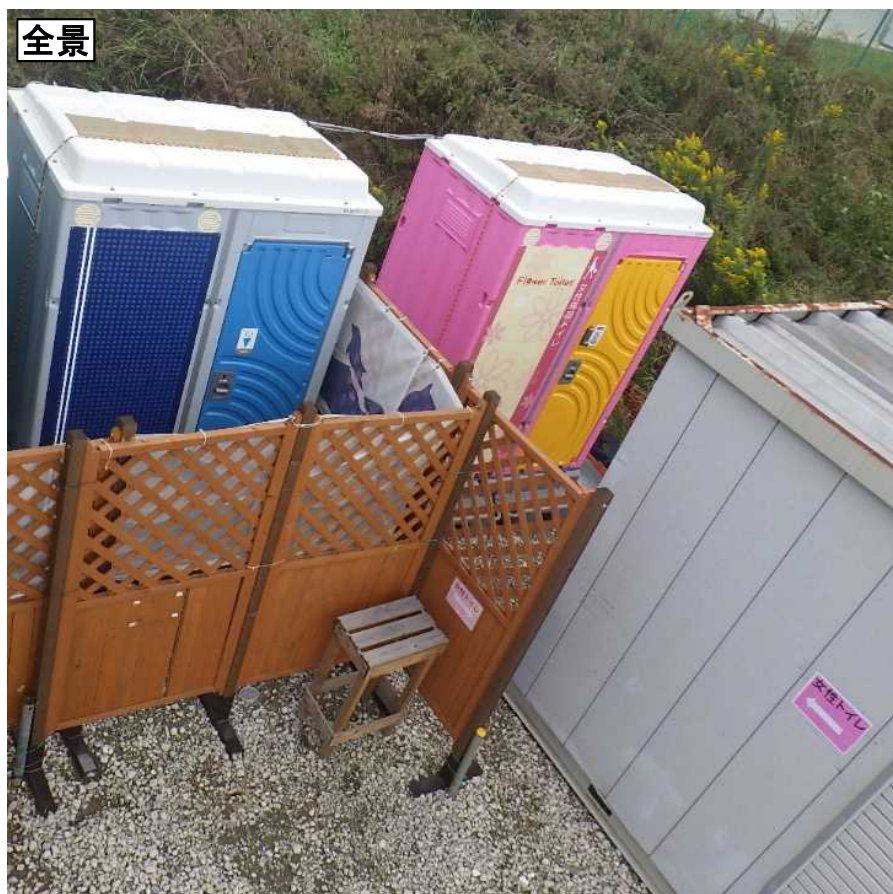

■ 道路事業での設置事例

○現場の声

- ・室内が広く、圧迫感がなく使用出来る。
- ・清潔感があるため、綺麗に使用しようと意識する。
- ・男性、女性専用トイレ・目隠しの設置がされ、人目を気にすることなく使用できるため良い。

○①～⑰のうち仕様を満たす工夫事例

③ 匂い防止対策 (バイオ消臭)

⑥ 衣服、ヘルメット等の掛け設備を配置