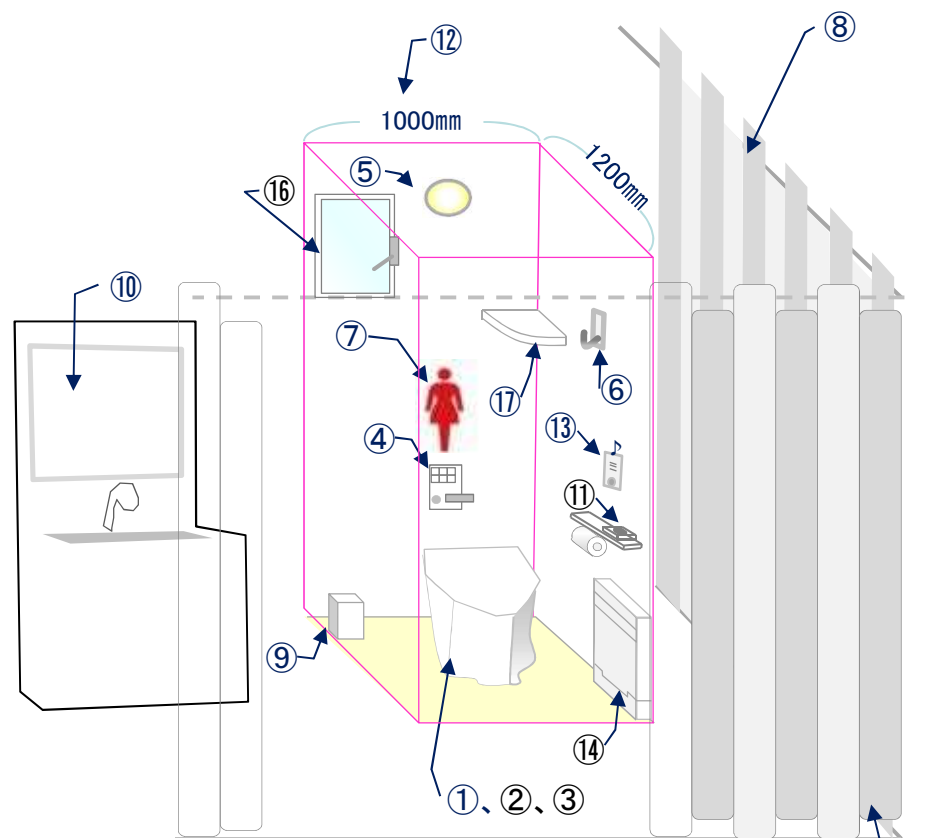

快適トイレの標準仕様イメージ

1. 快適トイレに求める機能

- ①洋式(洋風)便器
- ②水洗及び簡易水洗機能(し尿処理装置を含む)
- ③臭い逆流防止機能
- ④容易に開かない施錠機能
- ⑤照明設備
- ⑥衣類掛け等のフック、又は荷物の置ける棚(耐荷重を5kg以上とする)

2. 付属品として備えるもの

- ⑦現場に男女がいる場合に男女別の明確な表示
- ⑧周囲からトイレの入口が直接見えない工夫
- ⑨サニタリーボックス(女性用トイレに必ず設置)
- ⑩鏡と手洗器
- ⑪便座除菌クリーナー等の衛生用品

3. 推奨する仕様、付属品

- ⑫便房内寸法900×900mm 以上(面積ではない)
- ⑬擬音装置(機能を含む)
- ⑭着替え台
- ⑮臭気対策機能の多重化
- ⑯室内温度の調整が可能な設備
- ⑰小物置き場(トイレットペーパー予備置き場等)

<イメージ図>