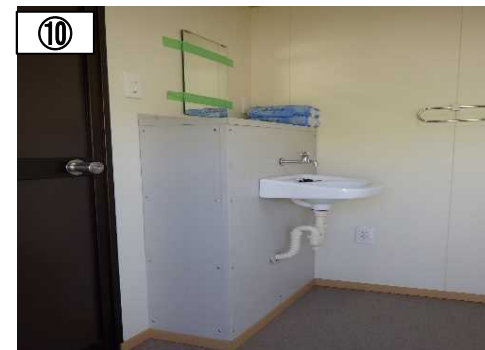

- ・今までの仮設トイレに比べ清潔で使いやすい。
- ・強固な鍵が設置されていて、安心して使用出来る。
- ・快適トイレ設置費(主にリース代)の他に、工事費が必要な場合がある。

① 簡易水洗洋式トイレ

④ 二重ロック

⑨ サニタリーボックス

⑩ 鏡付きの洗面台

⑪ 便座除菌スプレー

⑰ 小物置き場・換気扇

■ 道路事業での設置事例

○現場の声

- ・今までの仮設トイレに比べ清潔で使いやすい。
- ・トイレに入るところが見えないため入りやすい。
- ・強固な鍵が設置されていて、安心して使用出来る。
- ・広くて窮屈でないため良い。

簡易水洗洋式トイレ

鏡付きの洗面台

全景

○①～⑱のうち仕様を満たす工夫事例

⑧ユニットハウスと橋脚を利用した『目隠し板』の削減

⑪便座除菌シートと消臭スプレーの設置