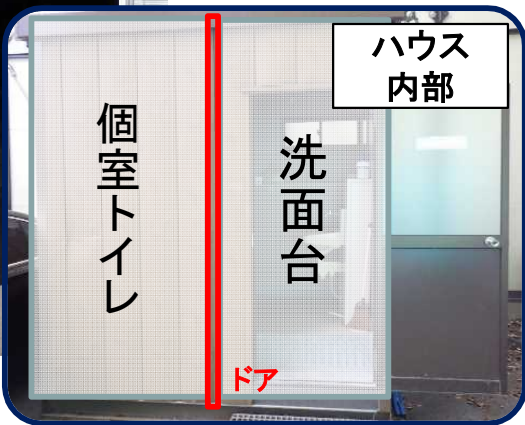

個室
トイレ

洗面台

ドア