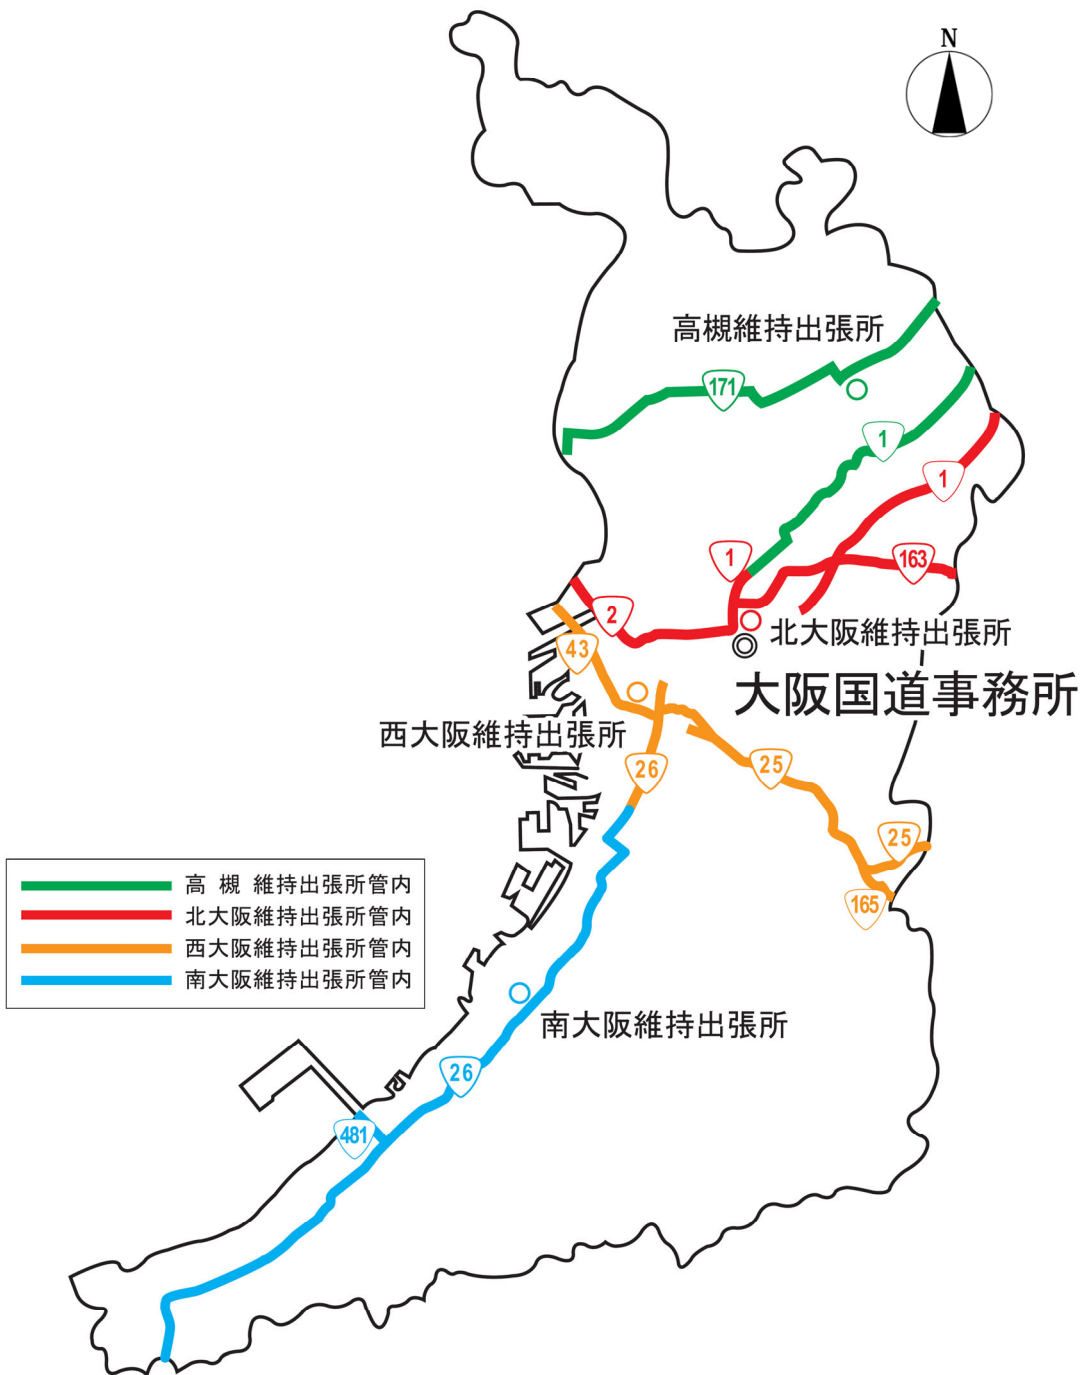

4.その他

事務所・出張所の位置

X (旧Twitter) ・ YouTube ・ ホームページによる情報発信を行い、道路交通施策やイベント情報、災害時の交通規制情報や工事情報等をツイートしています。新たにインスタグラムを、開設しました。

大阪国道事務所HP

大阪国道事務所
@mlit_daikoku

YouTube

Instagram

▼大阪国道事務所HP

▼YouTube

国土交通省
近畿地方整備局