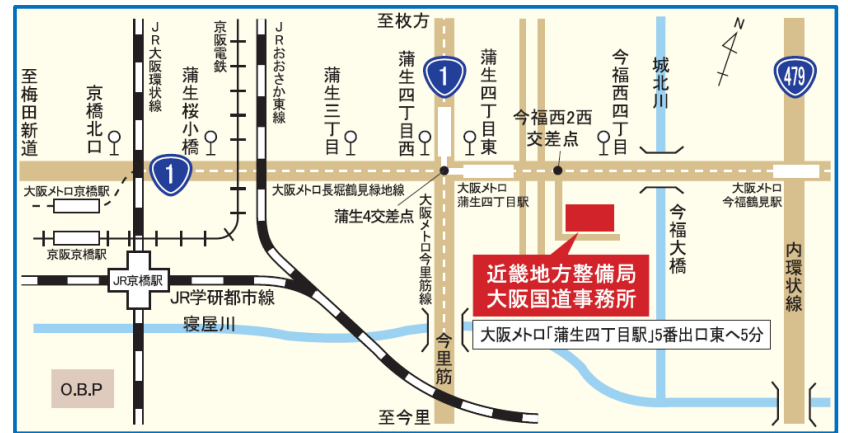

4.その他

事務所・出張所の位置

X (旧Twitter) ・ YouTube ・ ホームページによる情報発信を行い、道路交通施策やイベント情報、災害時の交通規制情報や工事情報等をツイートしています。新たにインスタグラムを、開設しました。

大阪国道事務所HP

大阪国道事務所
@mlit_daikoku

YouTube

Instagram

▼大阪国道事務所HP

▼YouTube

国土交通省
近畿地方整備局