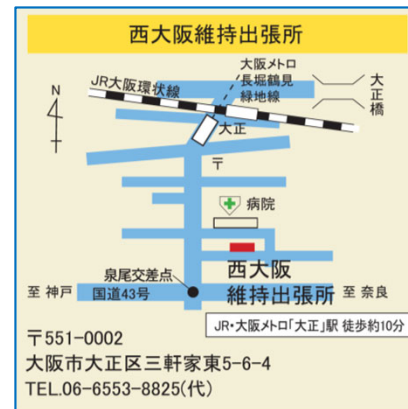

4.その他

事務所・出張所の位置

X (旧Twitter) ・ YouTube ・ ホームページによる情報発信を行い、道路交通施策やイベント情報、災害時の交通規制情報や工事情報等をツイートしています。新たにインスタグラムを、開設しました。

大阪国道事務所HP

大阪国道事務所
@mlit_daikoku

YouTube

Instagram

▼大阪国道事務所HP