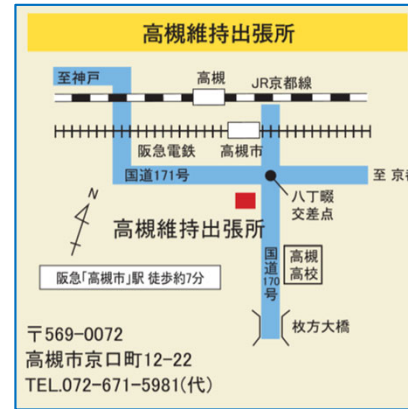

4.その他

事務所・出張所の位置

X (旧Twitter) ・ YouTube ・ ホームページによる情報発信を行い、道路交通施策やイベント情報、災害時の交通規制情報や工事情報等をツイートしています。新たにインスタグラムを、開設しました。

大阪国道事務所HP

大阪国道事務所
@mlit_daikoku

YouTube

Instagram

▼大阪国道事務所HP