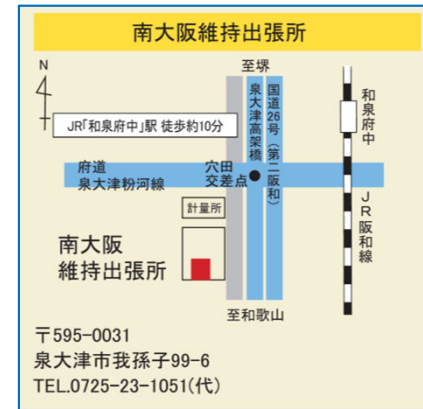

4.その他

事務所・出張所の位置

X (旧Twitter) ・ YouTube ・ ホームページによる情報発信を行い、道路交通施策やイベント情報、災害時の交通規制情報や工事情報等をツイートしています。新たにインスタグラムを、開設しました。

大阪国道事務所HP

大阪国道事務所
@mlit_daikoku

YouTube

Instagram

▼大阪国道事務所HP