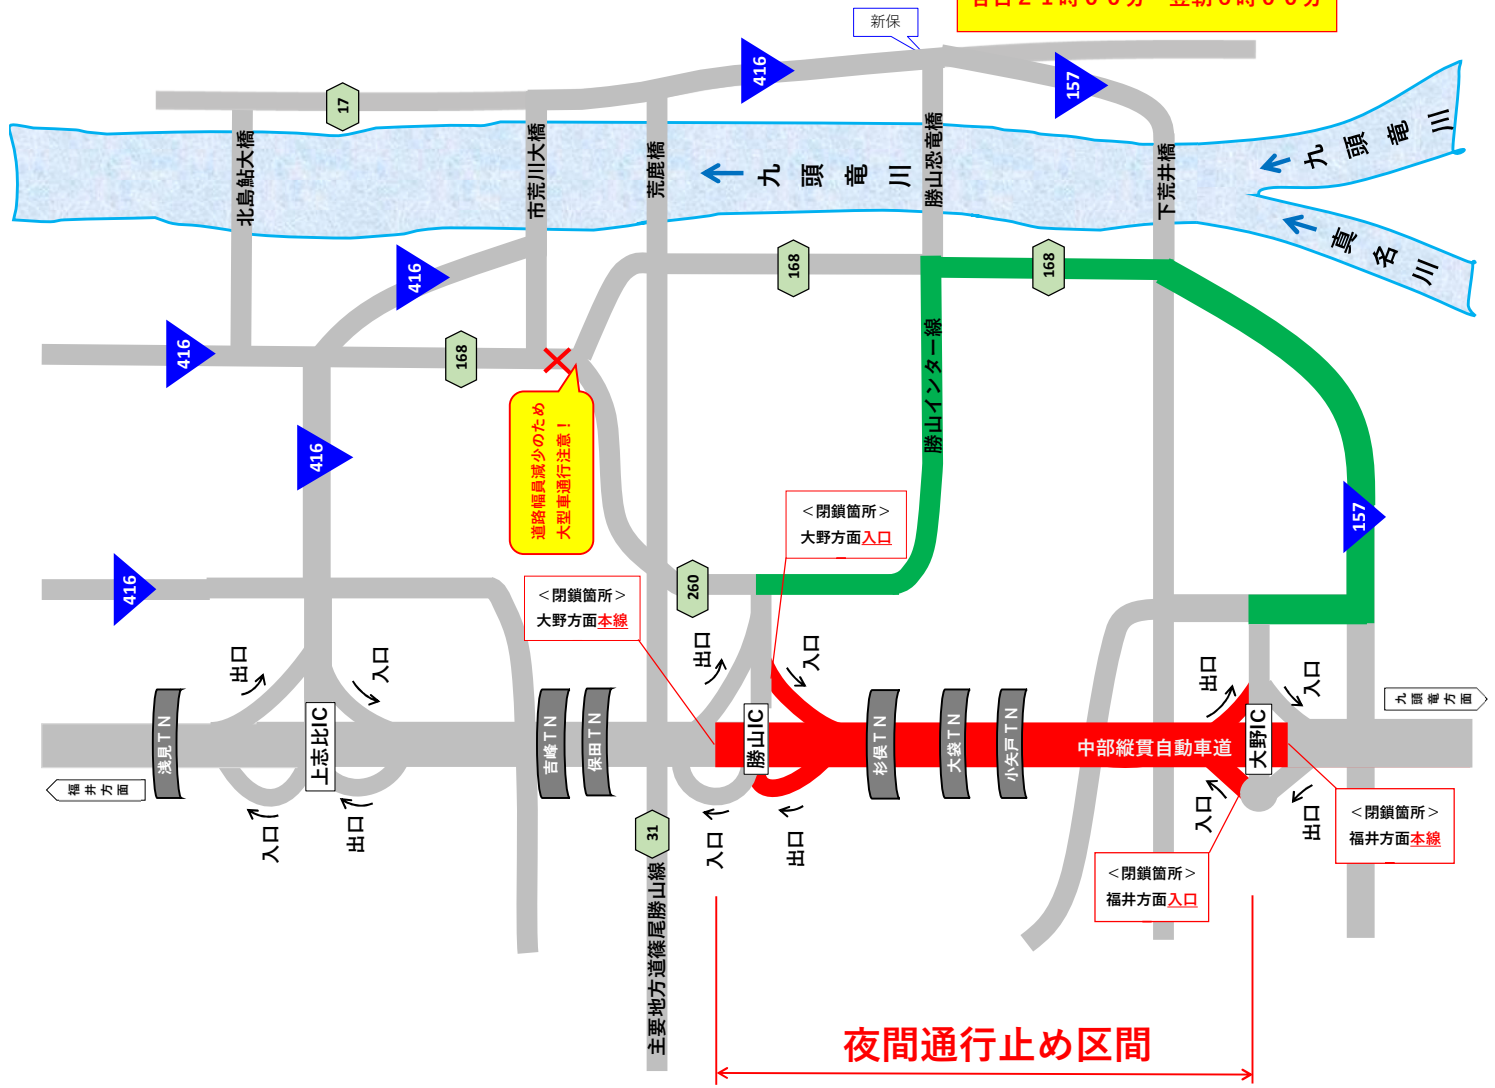

規制日時： ① 令和8年6月22日（月）～令和8年6月26日（金）
 ② 令和8年6月29日（月）～令和8年6月30日（火）
 ③ 令和8年7月 1日（水）～令和8年7月 3日（金）
 ④ 令和8年7月 6日（月）～令和8年7月 8日（水）
 ⑤ 令和8年7月 9日（木）～令和8年7月10日（金）

各日21時00分～翌朝6時00分

凡例

夜間通行止め

おおの くずりゅう
①大野IC～九頭竜IC間 夜間通行止め

通行止め区間

迂回路

■平日夜間通行止め
大野IC～九頭竜IC【上下線】
6/22(月)～6/26(金)
各日21時00分～翌朝6時00分

かつやま おおの
②勝山IC～大野IC間 夜間通行止め

通行止め区間
迂回路

■平日夜間通行止め
勝山IC～大野IC【上下線】
6/29(月)～6/30(火)
各日21時00分～翌朝6時00分

③上志比IC～勝山IC間 夜間通行止め

通行止め区間

迂回路

平日夜間通行止め
上志比IC～勝山IC【上下線】
7/1(水)～7/3(金)
各日21時00分～翌朝6時00分

夜間通行止め区間

<閉鎖箇所>
大野方面本線

<閉鎖箇所>
大野方面入口

<閉鎖箇所>
福井方面入口

<閉鎖箇所>
福井方面本線

えいへいじ かみしひ
④永平寺IC～上志比IC間 夜間通行止め

通行止め区間

迂回路

■平日夜間通行止め
 永平寺IC～上志比IC【上下線】

7/6(月)～7/8(水)
 各日21時00分～翌朝6時00分

<閉鎖箇所>
 大野方面**本線**

<閉鎖箇所>
 大野方面**入口**

<閉鎖箇所>
 福井方面**入口**

<閉鎖箇所>
 福井方面**本線**