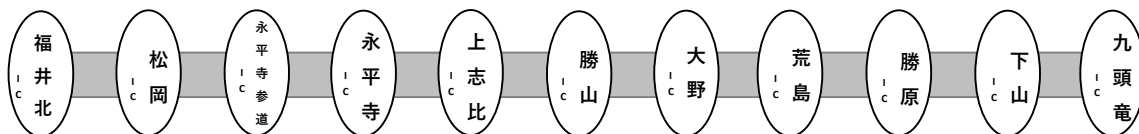

通行にあたりましては、迂回路をご利用の上、現地案内に従って安全にご通行下さい。

区 間： 国道158号 中部縦貫自動車道（福井北IC～九頭竜IC）

① おおの大野IC～くずりゅう九頭竜IC

② かつやま勝山IC～おおの大野IC

③ かみしひ上志比IC～かつやま勝山IC

④ えいへいじ永平寺IC～かみしひ上志比IC

⑤ ふくいきた福井北IC～えいへいじ永平寺IC

規制内容： ①～⑤ **平日夜間通行止め**

規制日時： ① 令和8年6月22日（月）～令和8年6月26日（金）
 ② 令和8年6月29日（月）～令和8年6月30日（火）
 ③ 令和8年7月 1日（水）～令和8年7月 3日（金）
 ④ 令和8年7月 6日（月）～令和8年7月 8日（水）
 ⑤ 令和8年7月 9日（木）～令和8年7月10日（金）

各日21時00分～翌朝6時00分

凡例

夜間通行止め

おおの くずりゅう
①大野IC～九頭竜IC間 夜間通行止め