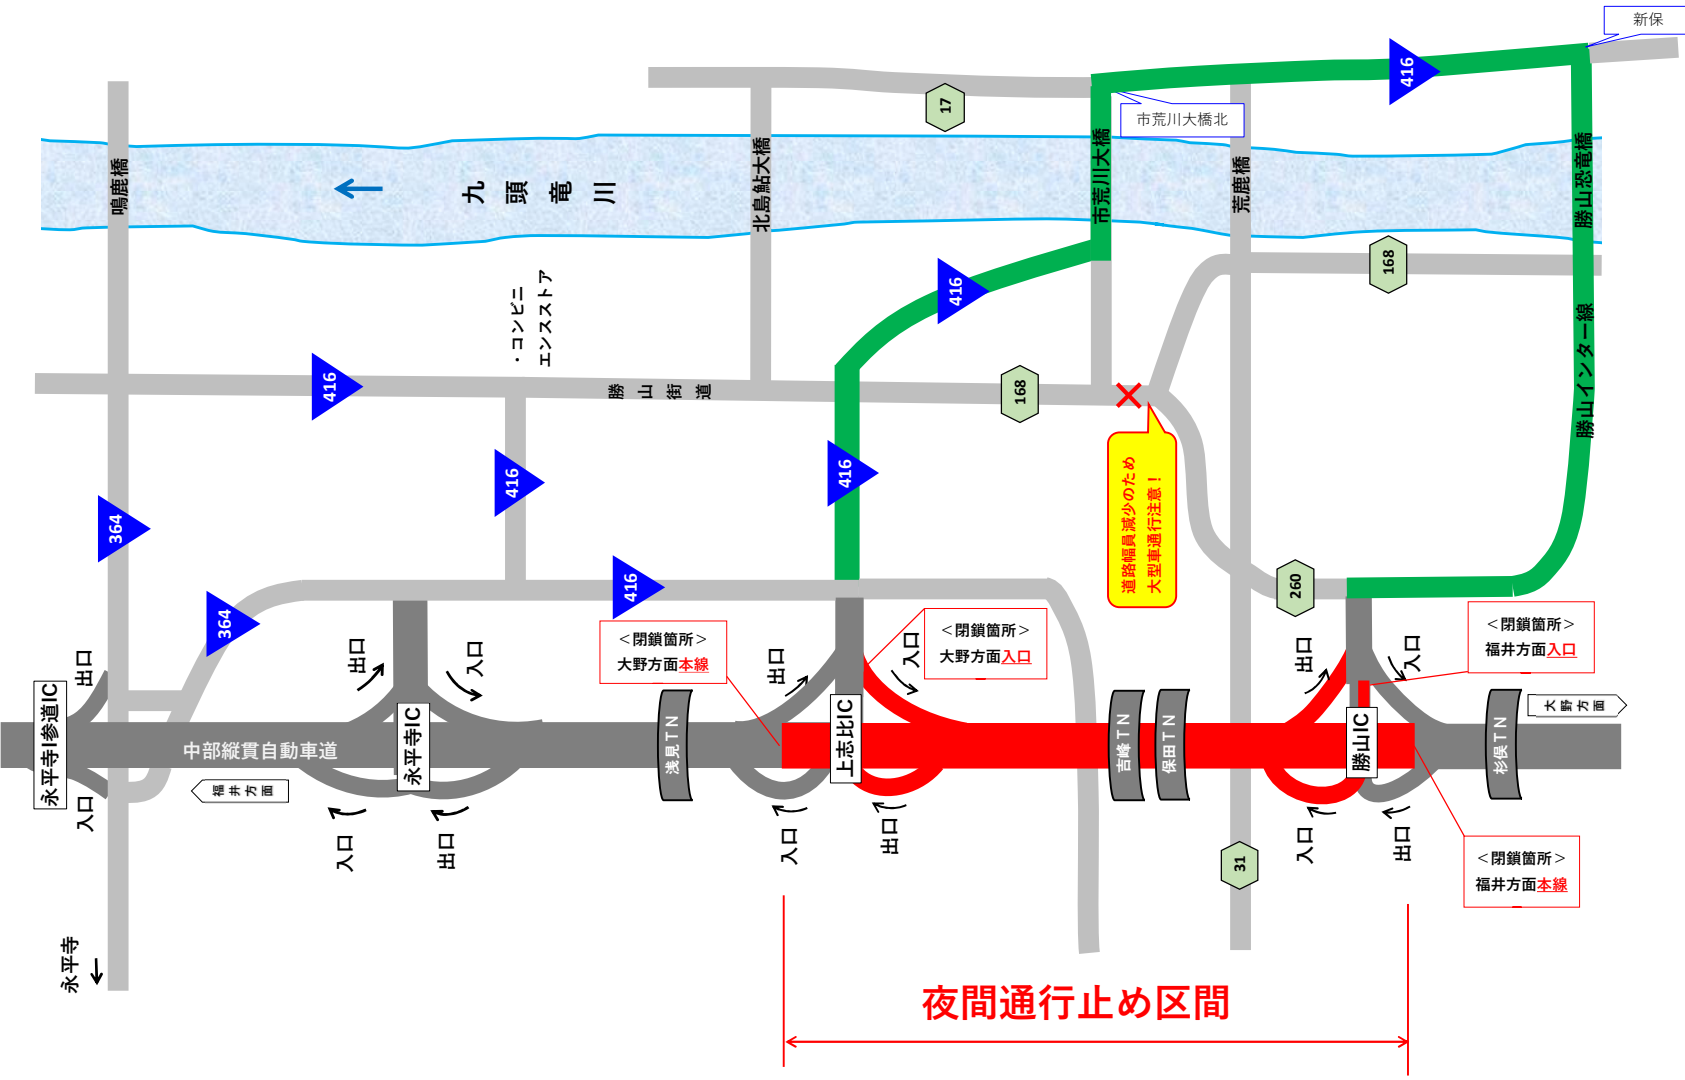

規制日時： ① 令和8年6月22日（月）～令和8年6月26日（金）
 ② 令和8年6月29日（月）～令和8年6月30日（火）
 ③ 令和8年7月 1日（水）～令和8年7月 3日（金）
 ④ 令和8年7月 6日（月）～令和8年7月 8日（水）
 ⑤ 令和8年7月 9日（木）～令和8年7月10日（金）

各日21時00分～翌朝6時00分

凡例

夜間通行止め

おおの くずりゅう
①大野IC～九頭竜IC間 夜間通行止め

通行止め区間

迂回路

■平日夜間通行止め
大野IC～九頭竜IC【上下線】
6/22(月)～6/26(金)
各日21時00分～翌朝6時00分

かつやま おおの
②勝山IC～大野IC間 夜間通行止め

通行止め区間
迂回路

■平日夜間通行止め
勝山IC～大野IC【上下線】
6/29(月)～6/30(火)
各日21時00分～翌朝6時00分

③上志比IC～勝山IC間 夜間通行止め

通行止め区間

迂回路

平日夜間通行止め
上志比IC～勝山IC【上下線】
7/1(水)～7/3(金)
各日21時00分～翌朝6時00分

夜間通行止め区間

<閉鎖箇所>
大野方面本線

<閉鎖箇所>
大野方面入口

<閉鎖箇所>
福井方面入口

<閉鎖箇所>
福井方面本線

えいへいじ かみしひ
④永平寺IC～上志比IC間 夜間通行止め

通行止め区間

迂回路

■平日夜間通行止め
 永平寺IC～上志比IC【上下線】

7/6(月)～7/8(水)
 各日21時00分～翌朝6時00分

<閉鎖箇所>
 大野方面**本線**

<閉鎖箇所>
 大野方面**入口**

<閉鎖箇所>
 福井方面**入口**

<閉鎖箇所>
 福井方面**本線**