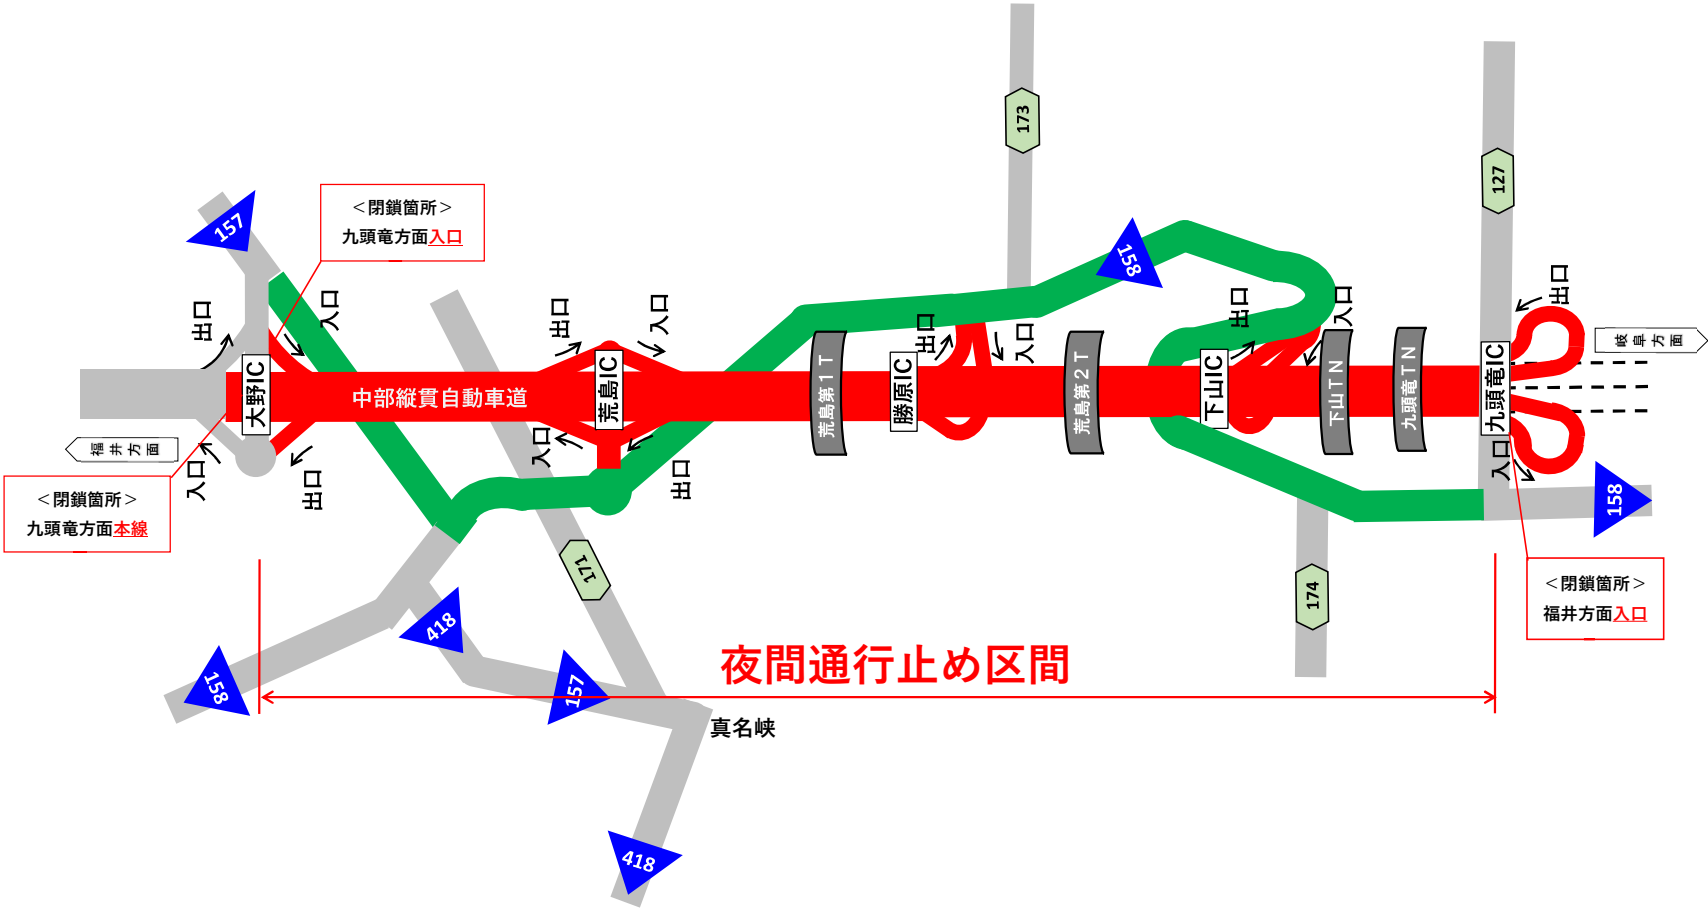

通行にあたりましては、迂回路をご利用の上、現地案内に従って安全にご通行下さい。

区 間： 国道158号 中部縦貫自動車道（福井北IC～九頭竜IC）

① おおの大野IC～くずりゅう九頭竜IC

② かつやま勝山IC～おおの大野IC

③ かみしひ上志比IC～かつやま勝山IC

④ えいへいじ永平寺IC～かみしひ上志比IC

⑤ ふくいきた福井北IC～えいへいじ永平寺IC

規制内容： ①～⑤ **平日夜間通行止め**

規制日時： ① 令和8年6月22日（月）～令和8年6月26日（金）
 ② 令和8年6月29日（月）～令和8年6月30日（火）
 ③ 令和8年7月 1日（水）～令和8年7月 3日（金）
 ④ 令和8年7月 6日（月）～令和8年7月 8日（水）
 ⑤ 令和8年7月 9日（木）～令和8年7月10日（金）

各日21時00分～翌朝6時00分

凡例

夜間通行止め

おおの くずりゅう
①大野IC～九頭竜IC間 夜間通行止め

通行止め区間

迂回路

■平日夜間通行止め
大野IC～九頭竜IC【上下線】
6/22(月)～6/26(金)
各日21時00分～翌朝6時00分

かつやま おおの
②勝山IC～大野IC間 夜間通行止め

通行止め区間
迂回路

■平日夜間通行止め
勝山IC～大野IC【上下線】
6/29(月)～6/30(火)
各日21時00分～翌朝6時00分

③上志比IC～勝山IC間 夜間通行止め

通行止め区間

迂回路

平日夜間通行止め
上志比IC～勝山IC【上下線】
7/1(水)～7/3(金)
各日21時00分～翌朝6時00分

夜間通行止め区間

<閉鎖箇所>
大野方面本線

<閉鎖箇所>
大野方面入口

<閉鎖箇所>
福井方面入口

<閉鎖箇所>
福井方面本線

えいへいじ かみしひ
④永平寺IC～上志比IC間 夜間通行止め