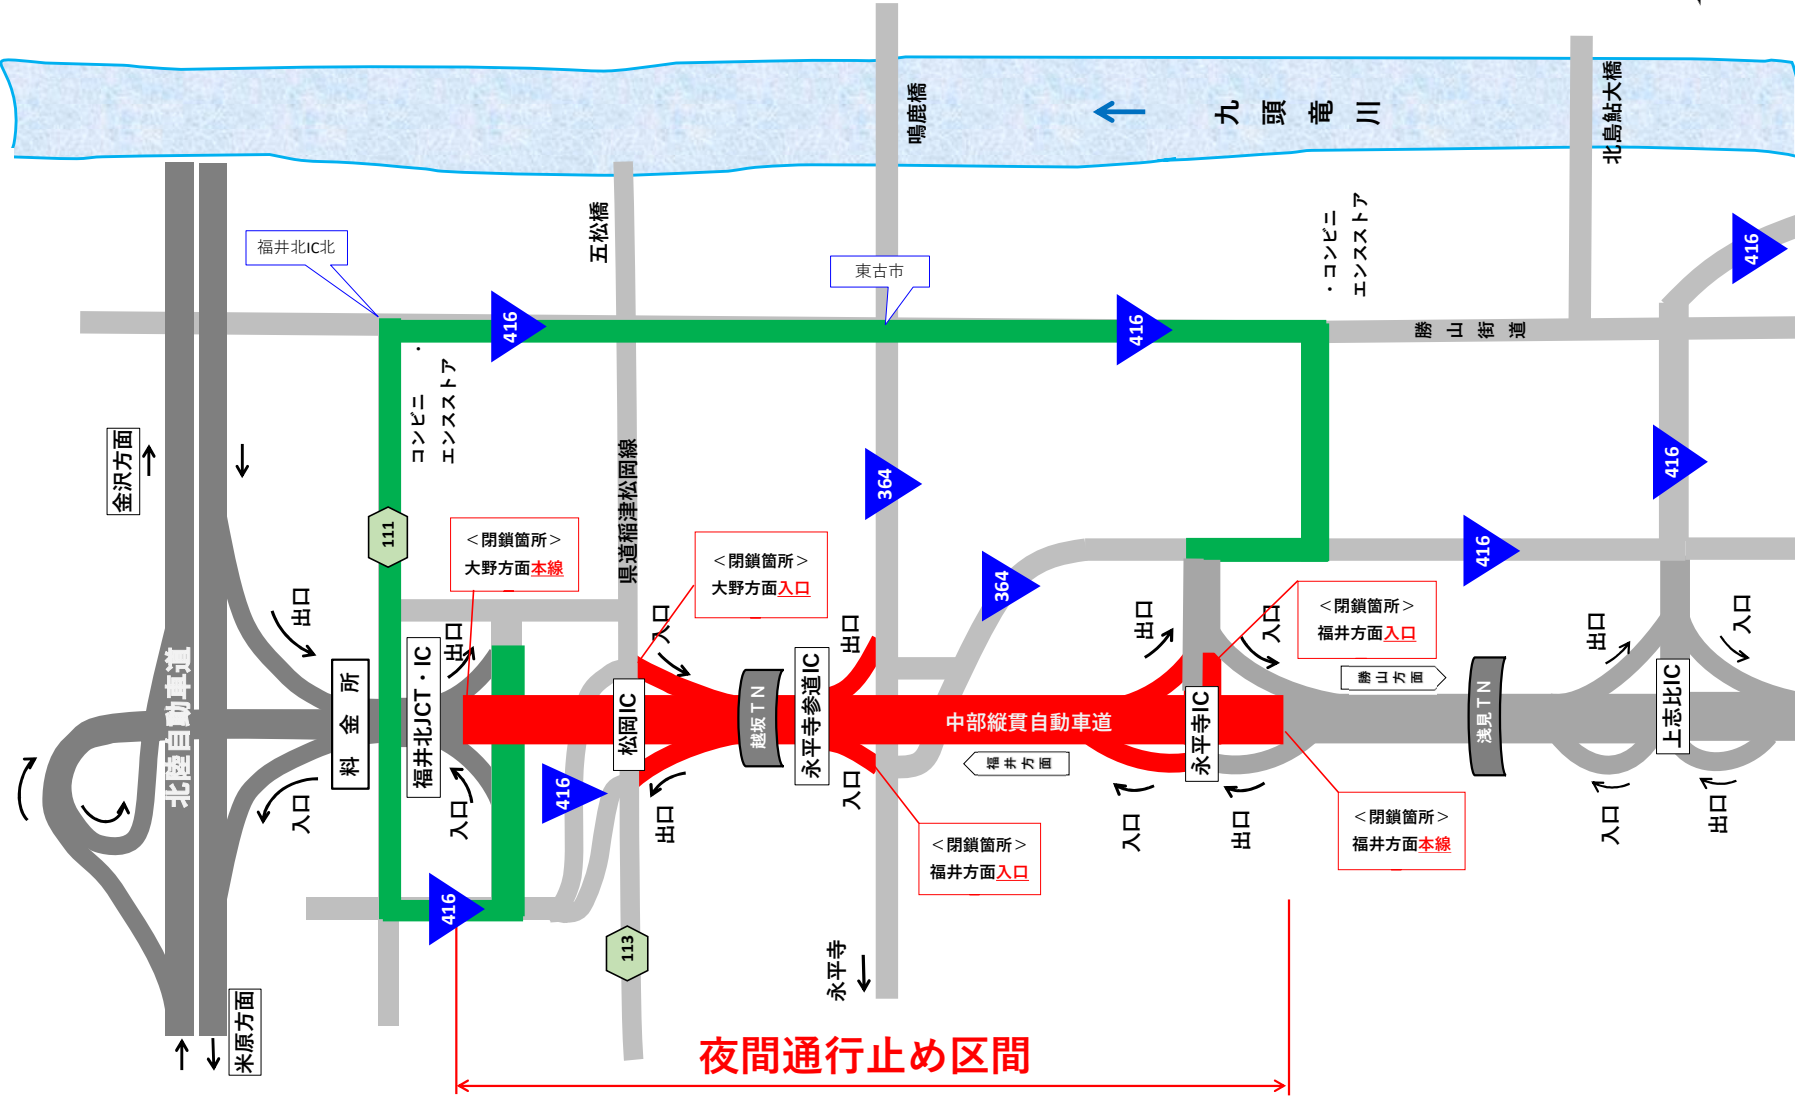

通行止め区間

迂回路

■平日夜間通行止め
大野IC～九頭竜IC【上下線】
6/22(月)～6/26(金)
各日21時00分～翌朝6時00分

かつやま おおの
②勝山IC～大野IC間 夜間通行止め

通行止め区間
迂回路

■平日夜間通行止め
勝山IC～大野IC【上下線】
6/29(月)～6/30(火)
各日21時00分～翌朝6時00分

③上志比IC～勝山IC間 夜間通行止め

通行止め区間

迂回路

平日夜間通行止め
上志比IC～勝山IC【上下線】
7/1(水)～7/3(金)
各日21時00分～翌朝6時00分

夜間通行止め区間

<閉鎖箇所>
大野方面本線

<閉鎖箇所>
大野方面入口

<閉鎖箇所>
福井方面入口

<閉鎖箇所>
福井方面本線

えいへいじ かみしひ
④永平寺IC～上志比IC間 夜間通行止め

通行止め区間

迂回路

■平日夜間通行止め
 永平寺IC～上志比IC【上下線】

7/6(月)～7/8(水)
 各日21時00分～翌朝6時00分

<閉鎖箇所>
 大野方面**本線**

<閉鎖箇所>
 大野方面**入口**

<閉鎖箇所>
 福井方面**入口**

<閉鎖箇所>
 福井方面**本線**

ふくいきた えいへいじ
⑤福井北IC～永平寺IC間 夜間通行止め

通行止め区間

迂回路

■平日夜間通行止め
福井北IC～永平寺IC【上下線】
7/9(木)～7/10(金)
各日21時00分～翌朝6時00分

夜間通行止め区間