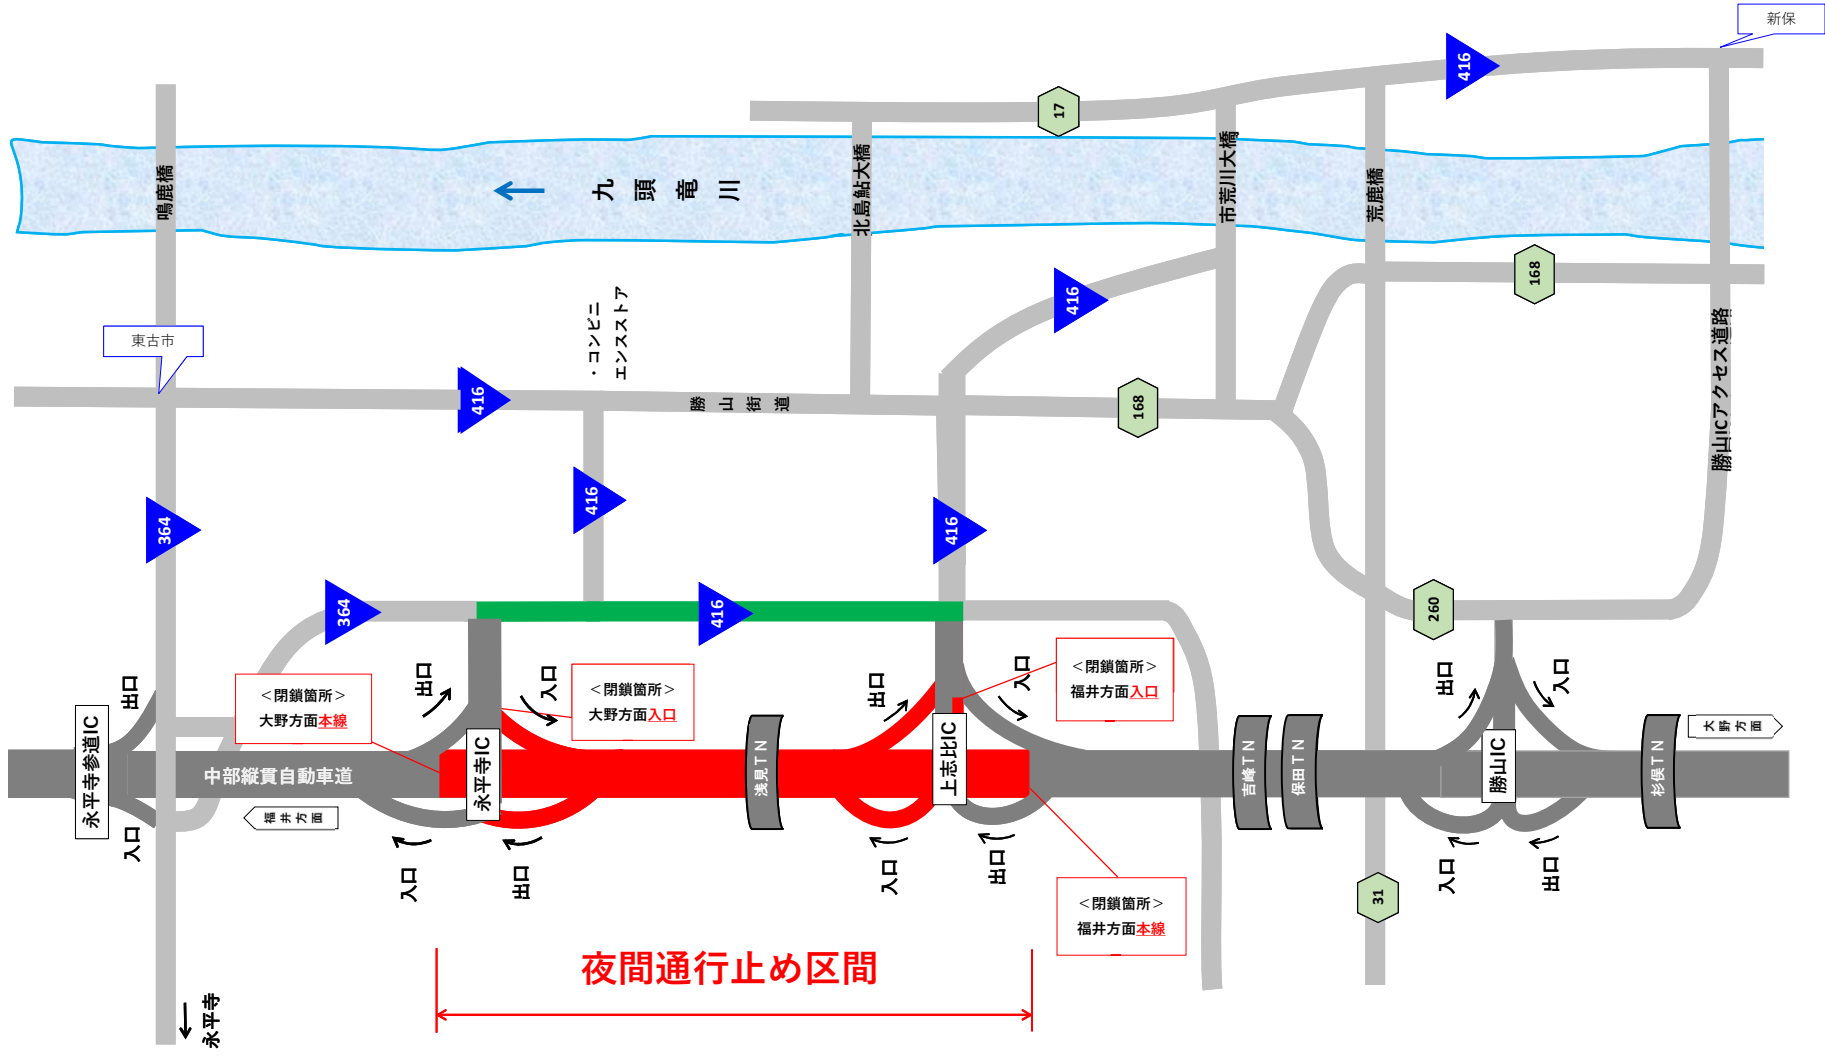

規制日時： ① 令和8年6月22日（月）～令和8年6月26日（金）
 ② 令和8年6月29日（月）～令和8年6月30日（火）
 ③ 令和8年7月 1日（水）～令和8年7月 3日（金）
 ④ 令和8年7月 6日（月）～令和8年7月 8日（水）
 ⑤ 令和8年7月 9日（木）～令和8年7月10日（金）

各日21時00分～翌朝6時00分

凡例

夜間通行止め

おおの くずりゅう
①大野IC～九頭竜IC間 夜間通行止め

通行止め区間

迂回路

■平日夜間通行止め
大野IC～九頭竜IC【上下線】
6/22(月)～6/26(金)
各日21時00分～翌朝6時00分

かつやま おおの
②勝山IC～大野IC間 夜間通行止め

通行止め区間
迂回路

■平日夜間通行止め
勝山IC～大野IC【上下線】
6/29(月)～6/30(火)
各日21時00分～翌朝6時00分

③上志比IC～勝山IC間 夜間通行止め

通行止め区間

迂回路

平日夜間通行止め
上志比IC～勝山IC【上下線】
7/1(水)～7/3(金)
各日21時00分～翌朝6時00分

夜間通行止め区間

<閉鎖箇所>
大野方面本線

<閉鎖箇所>
大野方面入口

<閉鎖箇所>
福井方面入口

<閉鎖箇所>
福井方面本線

えいへいじ かみしひ
④永平寺IC～上志比IC間 夜間通行止め

通行止め区間

迂回路

■平日夜間通行止め
 永平寺IC～上志比IC【上下線】

7/6(月)～7/8(水)
 各日21時00分～翌朝6時00分

<閉鎖箇所>
 大野方面**本線**

<閉鎖箇所>
 大野方面**入口**

<閉鎖箇所>
 福井方面**入口**

<閉鎖箇所>
 福井方面**本線**