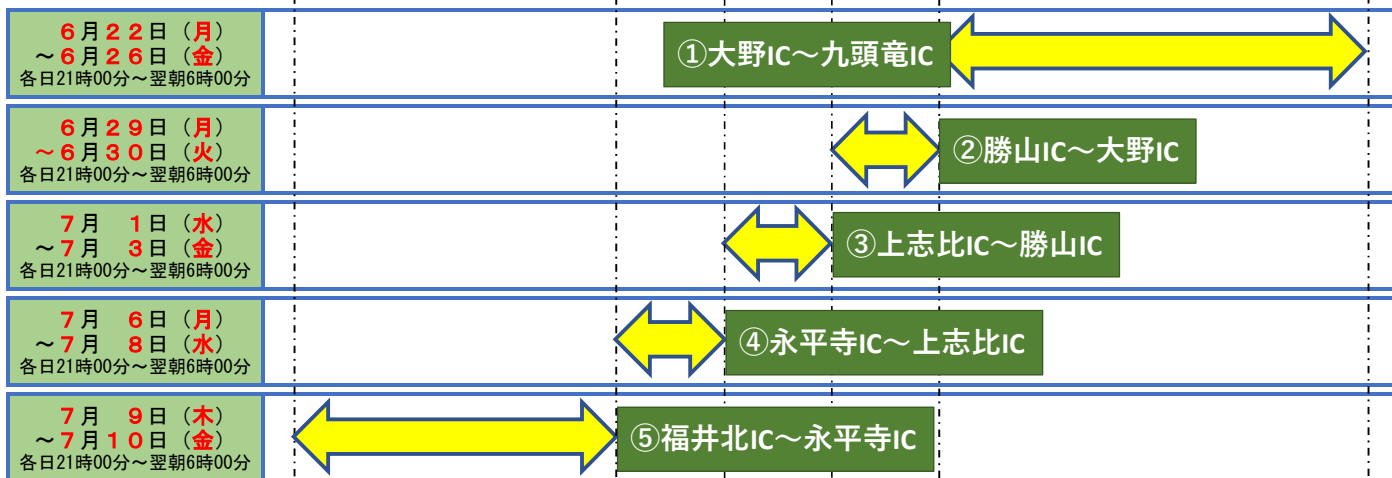

E67

ちゅうぶじゅうかんじどうしゃどう ふくいきた くずりゅう
中部縦貫自動車道（福井北IC～九頭竜IC）
夜間通行止めのお知らせ

中部縦貫自動車道（福井北IC～九頭竜IC）において、リフレッシュ工事等のため、
令和8年6月22日（月）～令和8年7月10日（金）の平日夜間に通行止め
（各日21時00分～翌朝6時00分）を行います。

ご利用の皆様にはご迷惑をおかけしますが、ご理解とご協力をお願いします。

通行にあたりましては、迂回路をご利用の上、現地案内に従って安全にご通行下さい。

区 間： 国道158号 中部縦貫自動車道（福井北IC～九頭竜IC）

① おおの大野IC～くずりゅう九頭竜IC

② かつやま勝山IC～おおの大野IC

③ かみしひ上志比IC～かつやま勝山IC

④ えいへいじ永平寺IC～かみしひ上志比IC

⑤ ふくいきた福井北IC～えいへいじ永平寺IC

規制内容： ①～⑤ **平日夜間通行止め**

規制日時： ① 令和8年6月22日（月）～令和8年6月26日（金）
 ② 令和8年6月29日（月）～令和8年6月30日（火）
 ③ 令和8年7月 1日（水）～令和8年7月 3日（金）
 ④ 令和8年7月 6日（月）～令和8年7月 8日（水）
 ⑤ 令和8年7月 9日（木）～令和8年7月10日（金）

各日21時00分～翌朝6時00分

凡例

夜間通行止め

おおの くずりゅう
①大野IC～九頭竜IC間 夜間通行止め