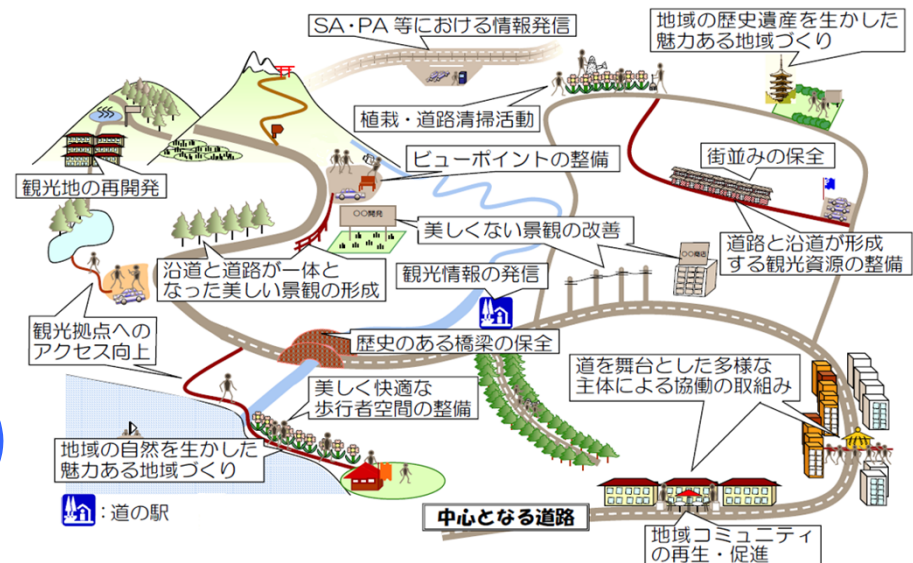

## 日本風景街道とは・・・

日本風景街道は、郷土愛を育み、日本列島の魅力・美しさを発見、創出するとともに、多様な主体による協働のもと、景観、自然、歴史、文化等の地域資源を活かした国民的な原風景を創成する運動を促し、以って、地域活性化、観光振興に寄与し、これにより、国土文化の再興の一助となることを目的とします。全国で144ルート、うち近畿管内では20ルートが登録されています。

「みち」を通じて地域を元気にすること。

## ■活動概要イメージ

- 1 ふくいやまぎわ天下一街道
- 2 三国湊のまち・海・緑そして人を結ぶみち
- 3 若狭熊川・鱒街道
- 4 琵琶湖さざなみ街道・中山道
- 5 丹後半島「古代ロマン街道」
- 6 西の鱒街道
- 7 美山かやぶき由良里街道
- 8 愛宕街道（京都鳥居本）
- 9 新世紀くらわんかストリート
- 10 中之島・大川・御堂筋街道
- 11 難波宮と大阪・熊野街道
- 12 悠久の竹内街道
- 13 但馬漁火ライン
- 14 たんば三街道
- 15 新因幡ライン～ふるさとに<sup>ふく</sup>会<sup>ふ</sup>う幸福（29）ロード～
- 16 日本風景街道まほろば
- 17 日本風景街道伊勢街道
- 18 日本文化のクロスロード（横大路・下ツ道）
- 19 御所まち近世景観街道～近世物流の要所～
- 20 日本風景街道 熊野