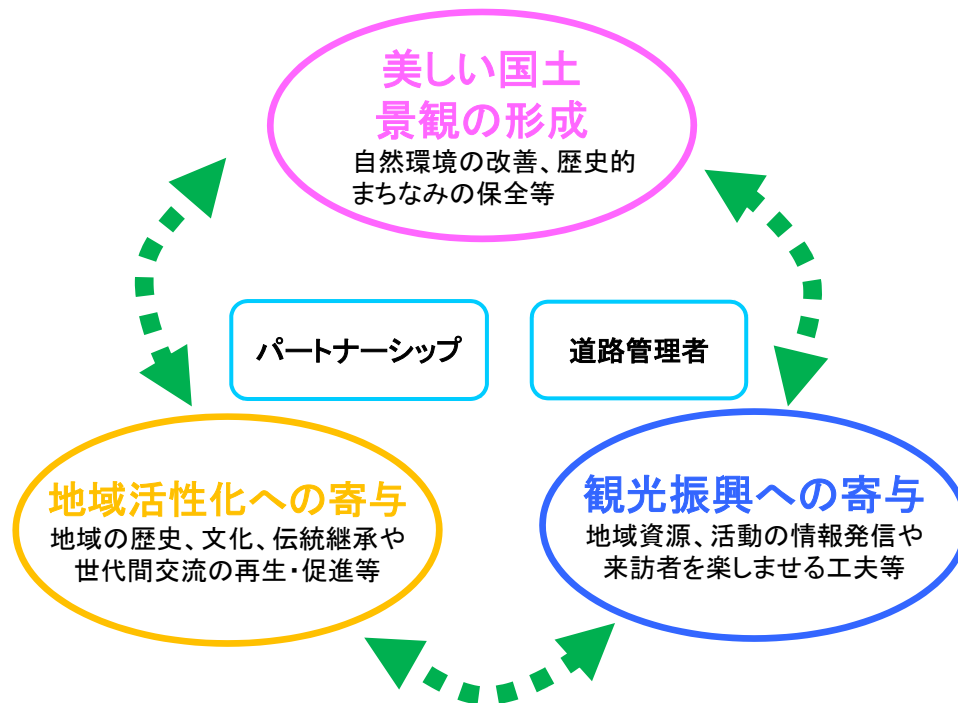

## 日本風景街道とは・・・

日本風景街道は、郷土愛を育み、日本列島の魅力・美しさを発見、創出するとともに、多様な主体による協働のもと、景観、自然、歴史、文化等の地域資源を活かした国民的な原風景を創成する運動を促し、以って、地域活性化、観光振興に寄与し、これにより、国土文化の再興の一助となることを目的とします。全国で144ルート、うち近畿管内では20ルートが登録されています。

「みち」を通じて地域を元気にすること。