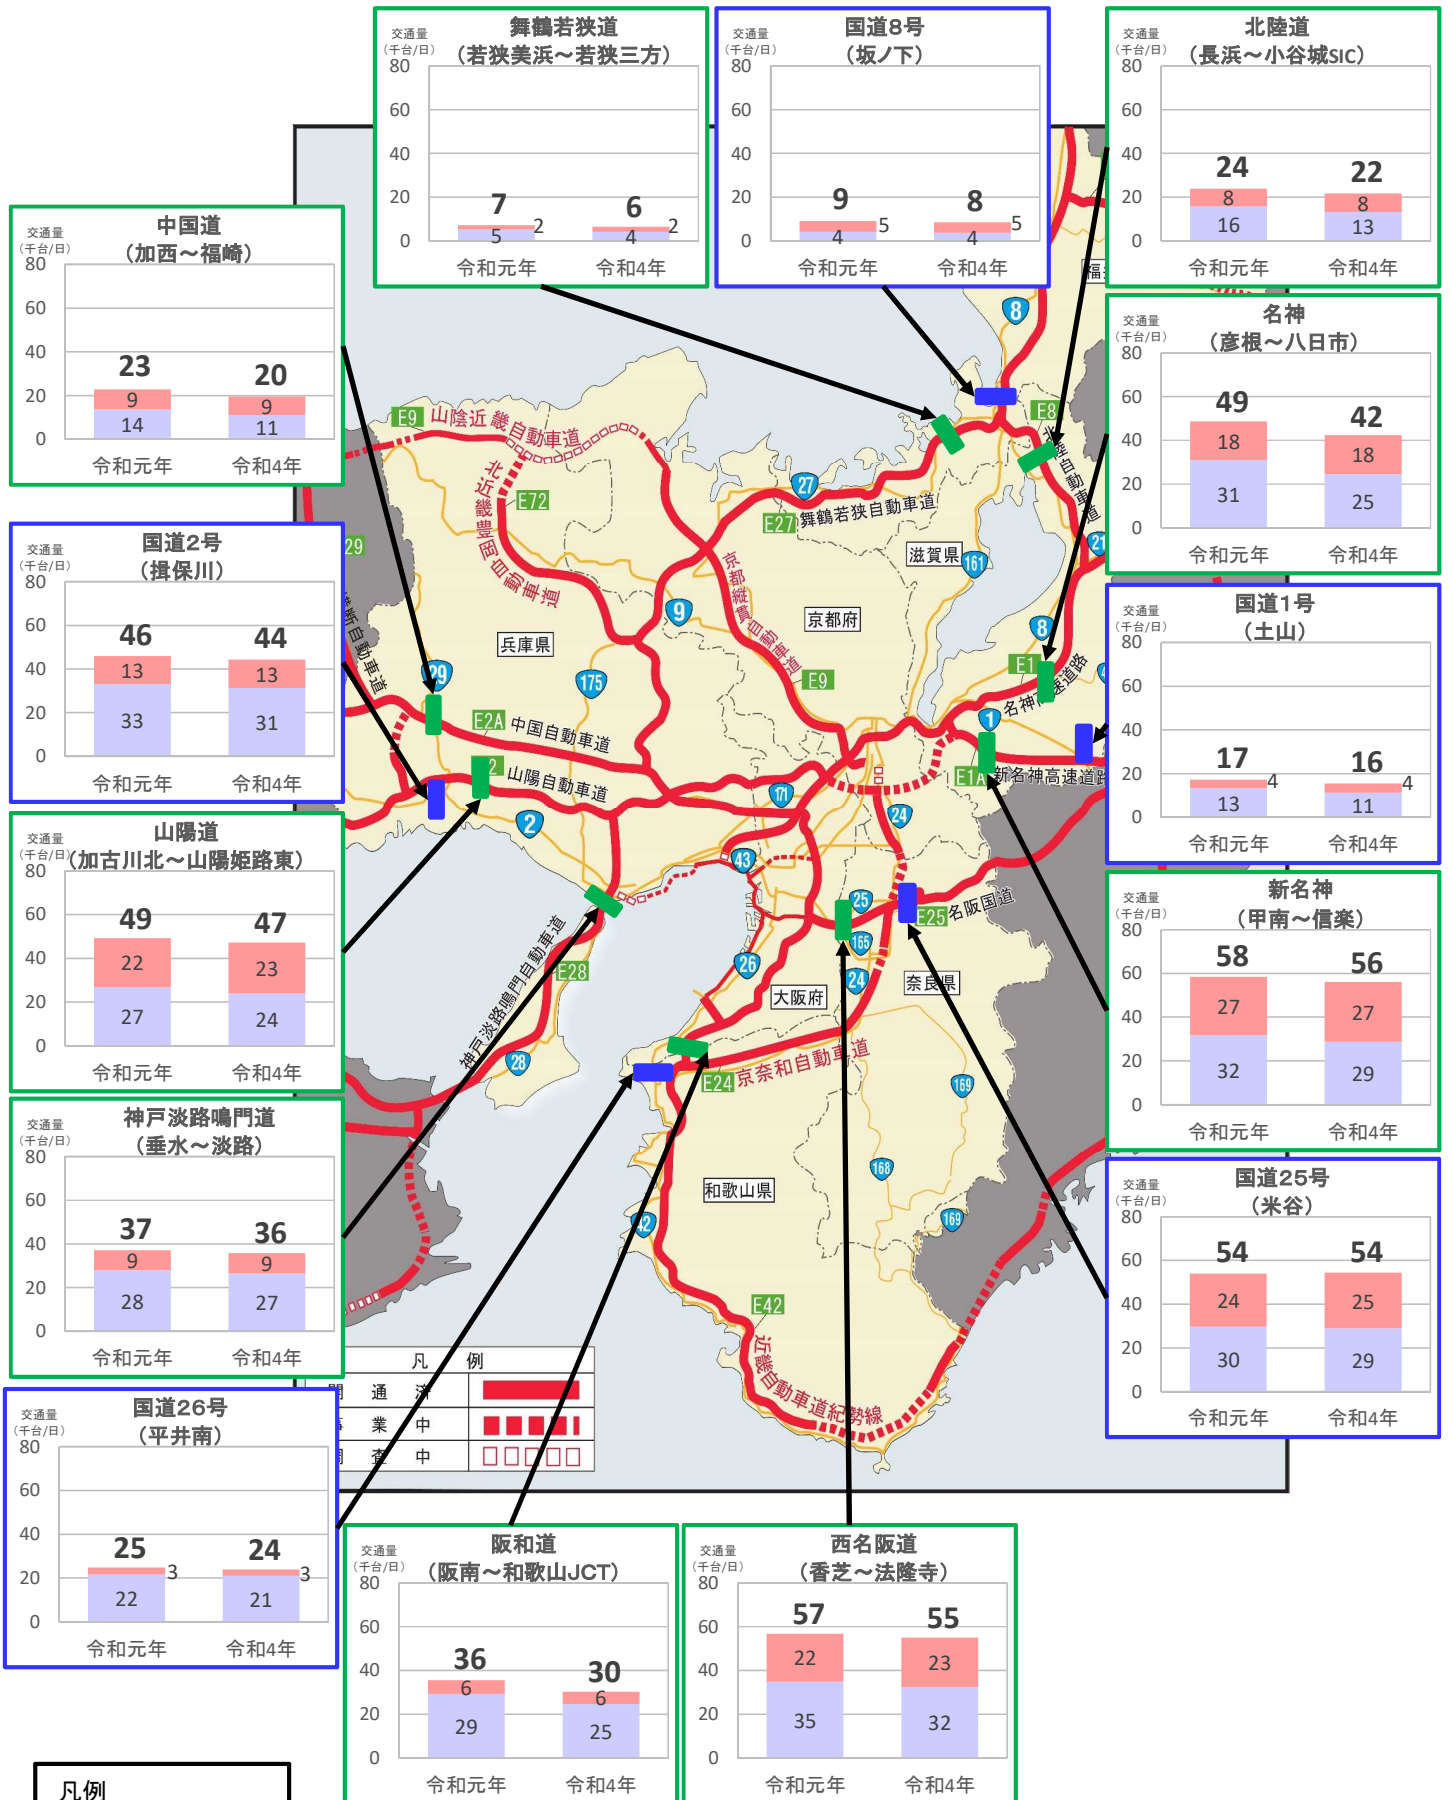

# 近畿管内の主要道路における交通状況

【3月21日(月)～3月27日(日) 平日】

※平日は、月～金曜

※グラフ内は全車の日平均交通量を示している

※交通量観測装置による速報値

# 近畿管内の主要道路における交通状況

【3月21日(月)～3月27日(日) 休日】

※休日は、土曜・日曜・祝日  
 ※グラフ内は全車の日平均交通量を示している  
 ※交通量観測装置による速報値