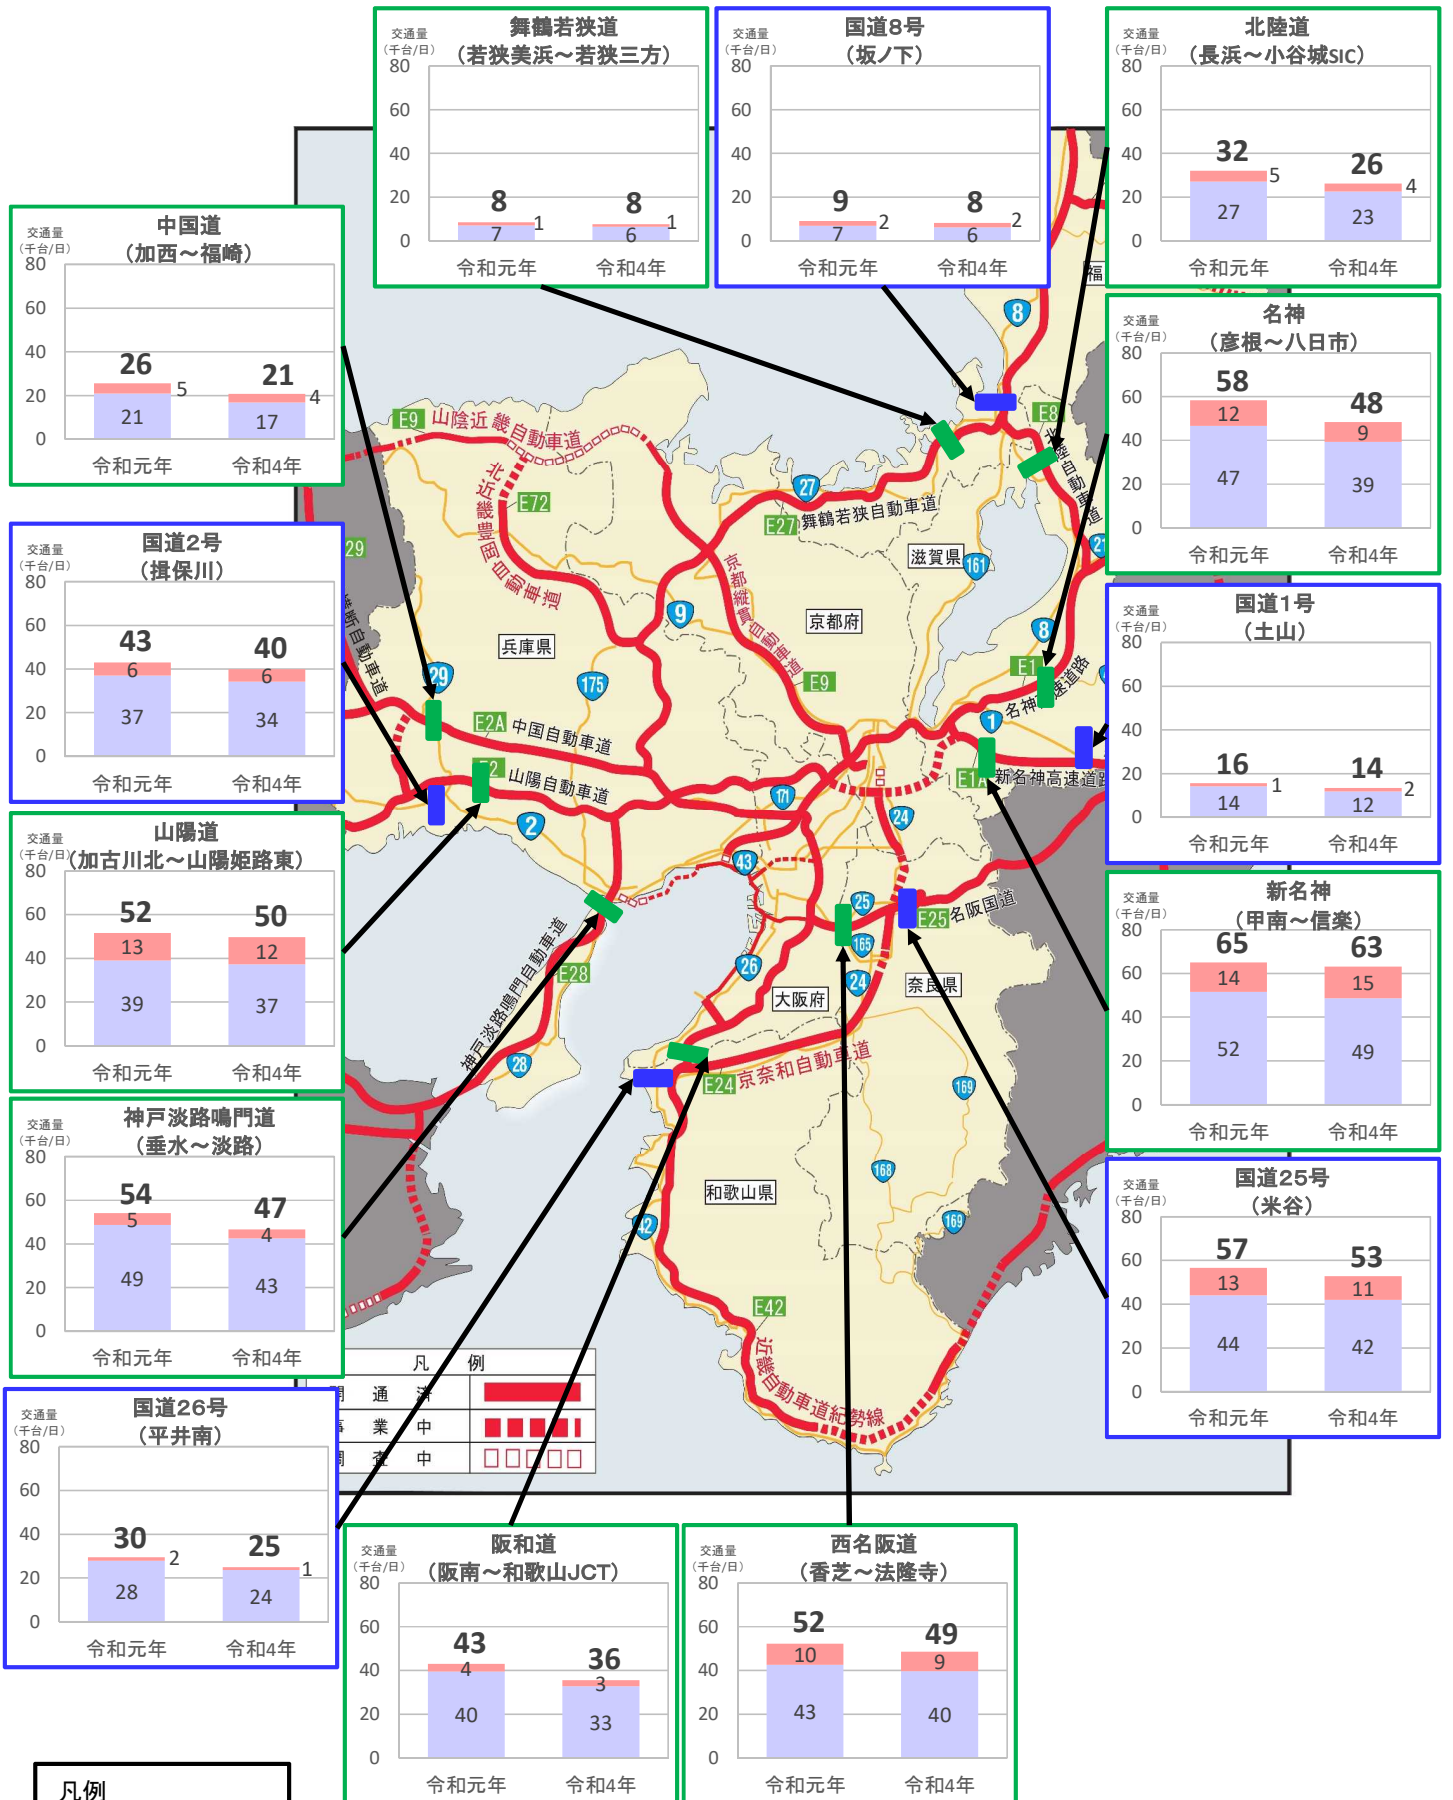

# 近畿管内の主要道路における交通状況

【3月21日(月)～3月27日(日) 平日】

※平日は、月～金曜

※グラフ内は全車の日平均交通量を示している

※交通量観測装置による速報値

# 近畿管内の主要道路における交通状況

【3月21日(月)～3月27日(日) 休日】

※休日は、土曜・日曜・祝日  
 ※グラフ内は全車の日平均交通量を示している  
 ※交通量観測装置による速報値