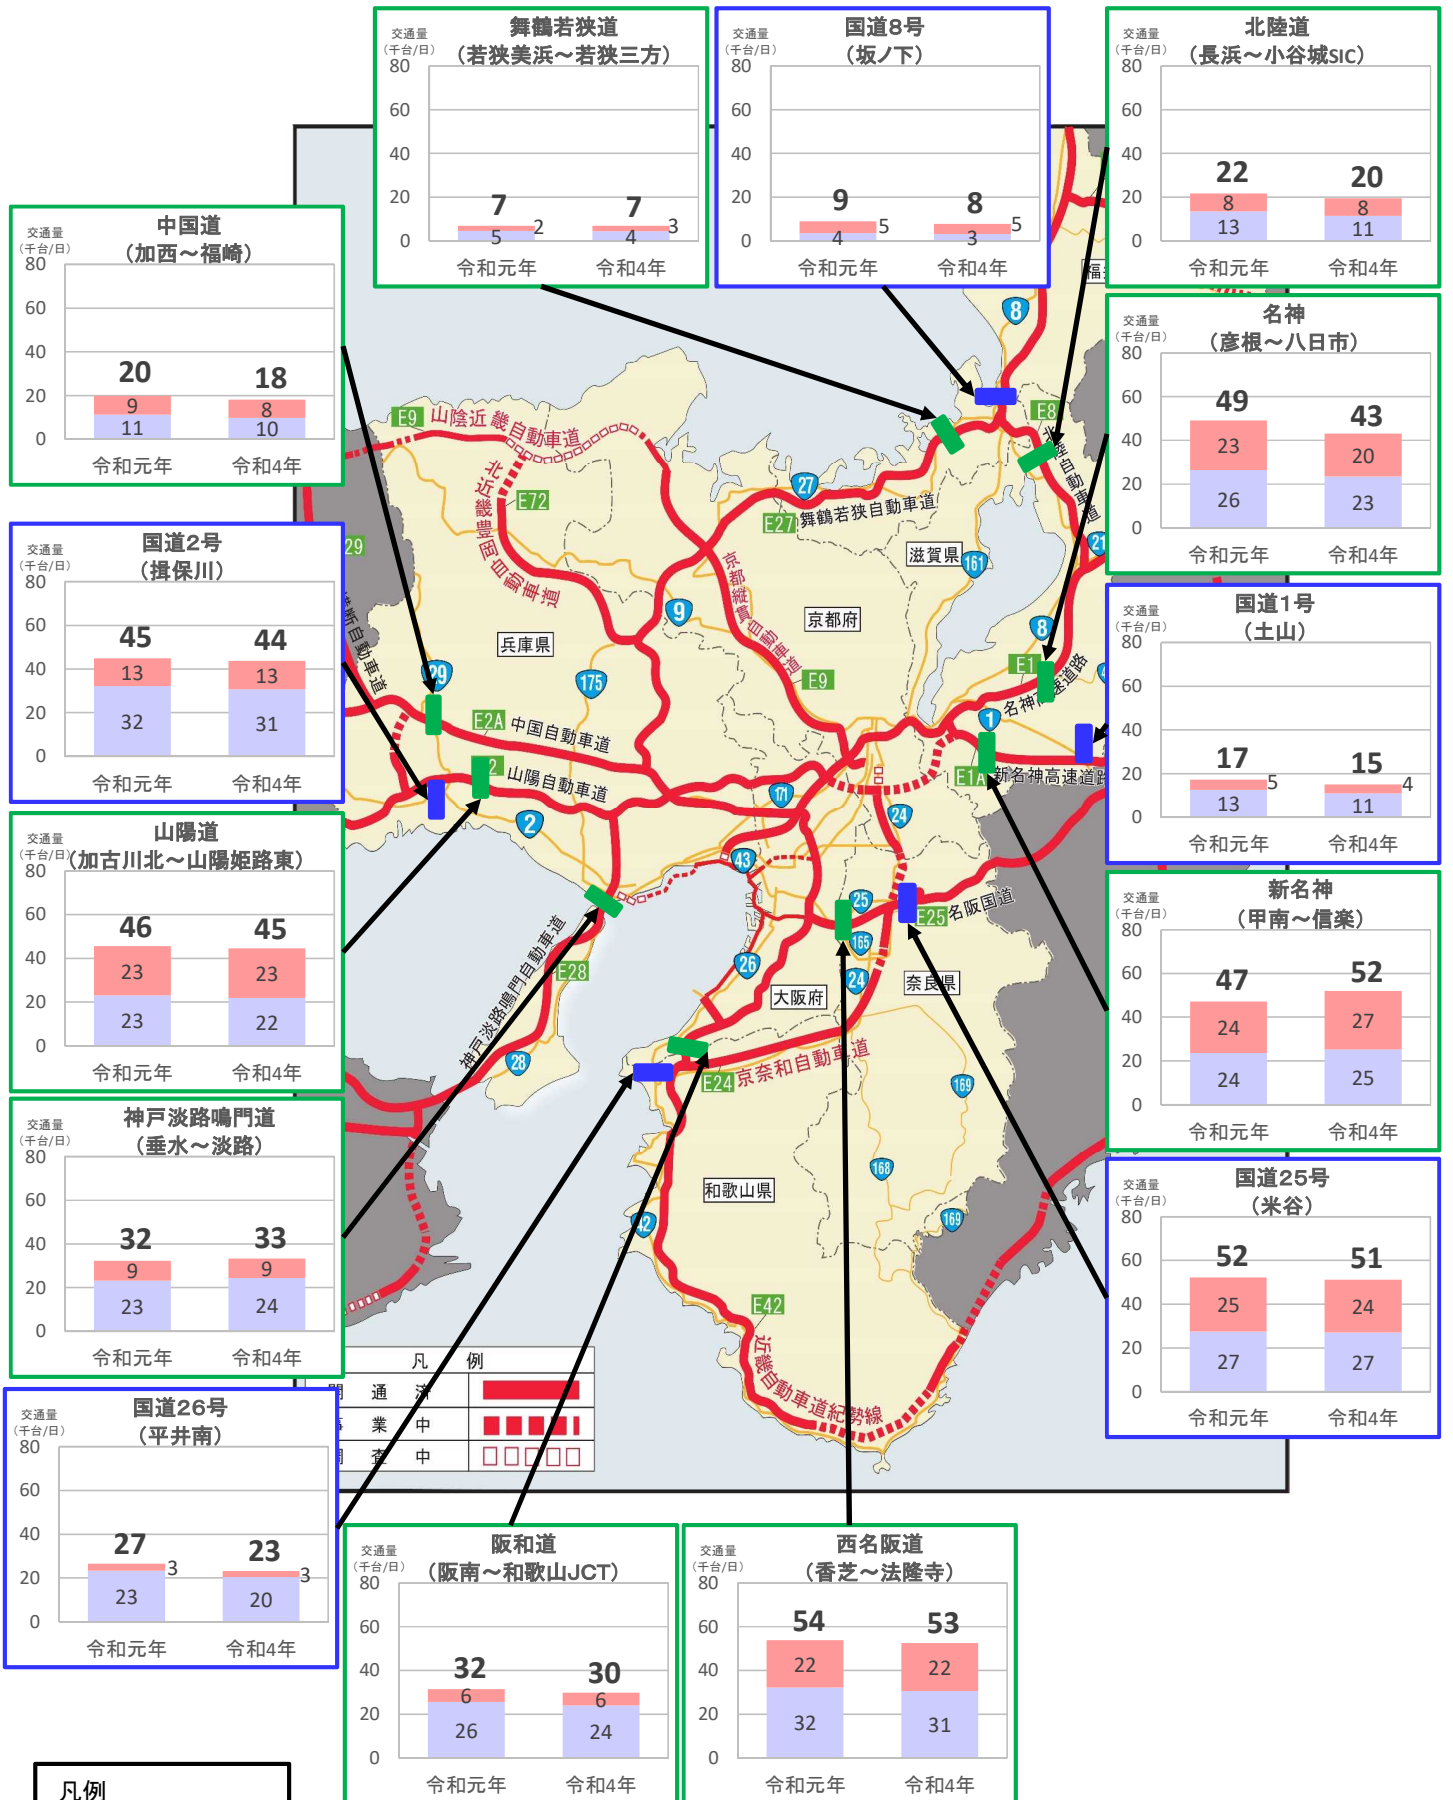

近畿管内の主要道路における交通状況

【3月14日(月)～3月20日(日) 平日】

※平日は、月～金曜

※グラフ内は全車の日平均交通量を示している

※交通量観測装置による速報値

近畿管内の主要道路における交通状況

【3月14日(月)～3月20日(日) 休日】

※休日は、土曜・日曜・祝日
 ※グラフ内は全車の日平均交通量を示している
 ※交通量観測装置による速報値