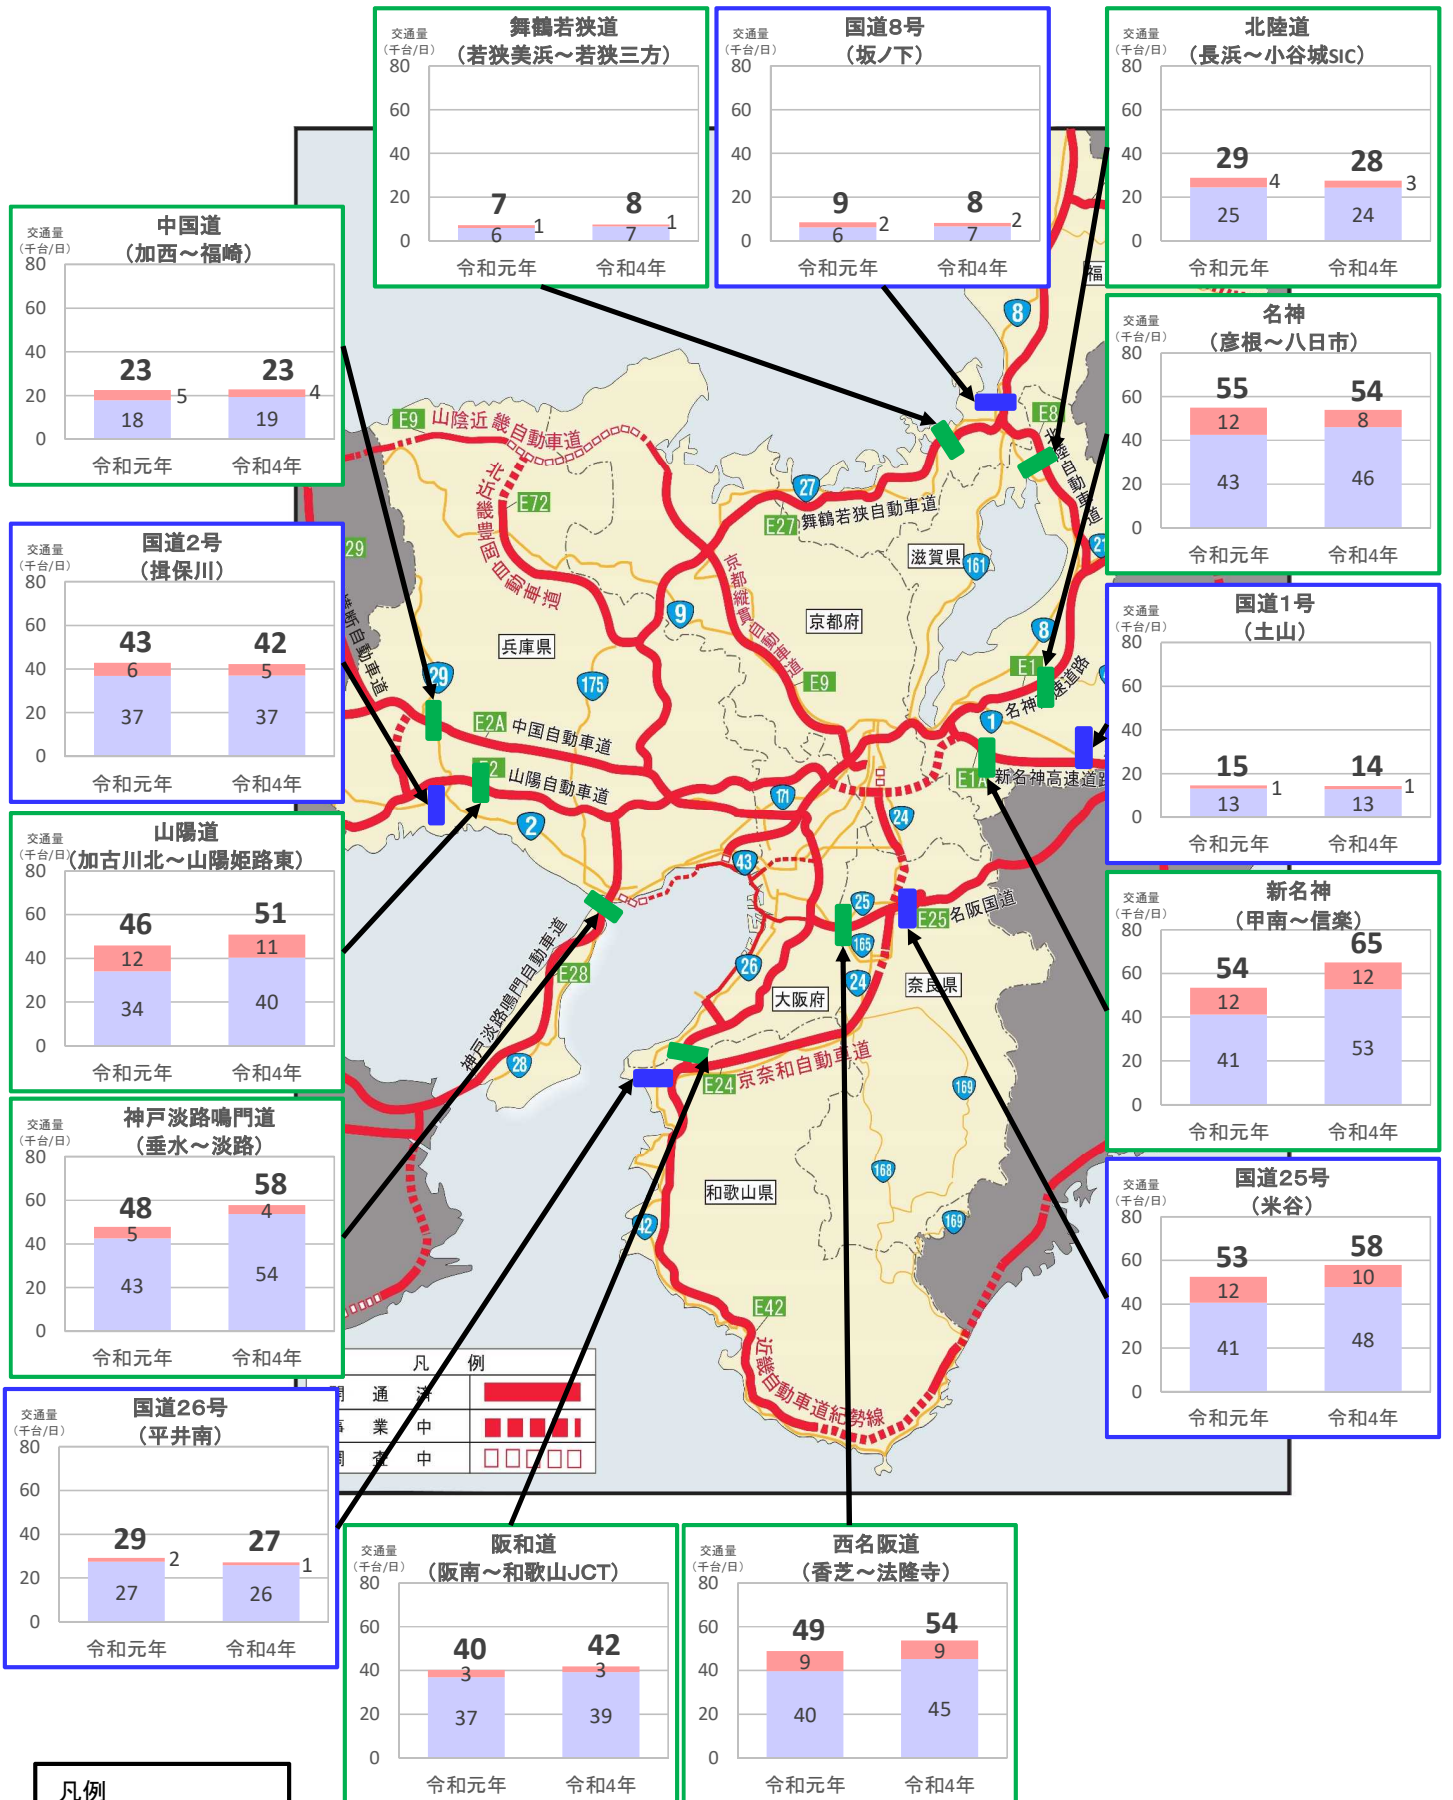

近畿管内の主要道路における交通状況

【3月14日(月)～3月20日(日) 平日】

※平日は、月～金曜

※グラフ内は全車の日平均交通量を示している

※交通量観測装置による速報値

近畿管内の主要道路における交通状況

【3月14日(月)～3月20日(日) 休日】

※休日は、土曜・日曜・祝日
 ※グラフ内は全車の日平均交通量を示している
 ※交通量観測装置による速報値