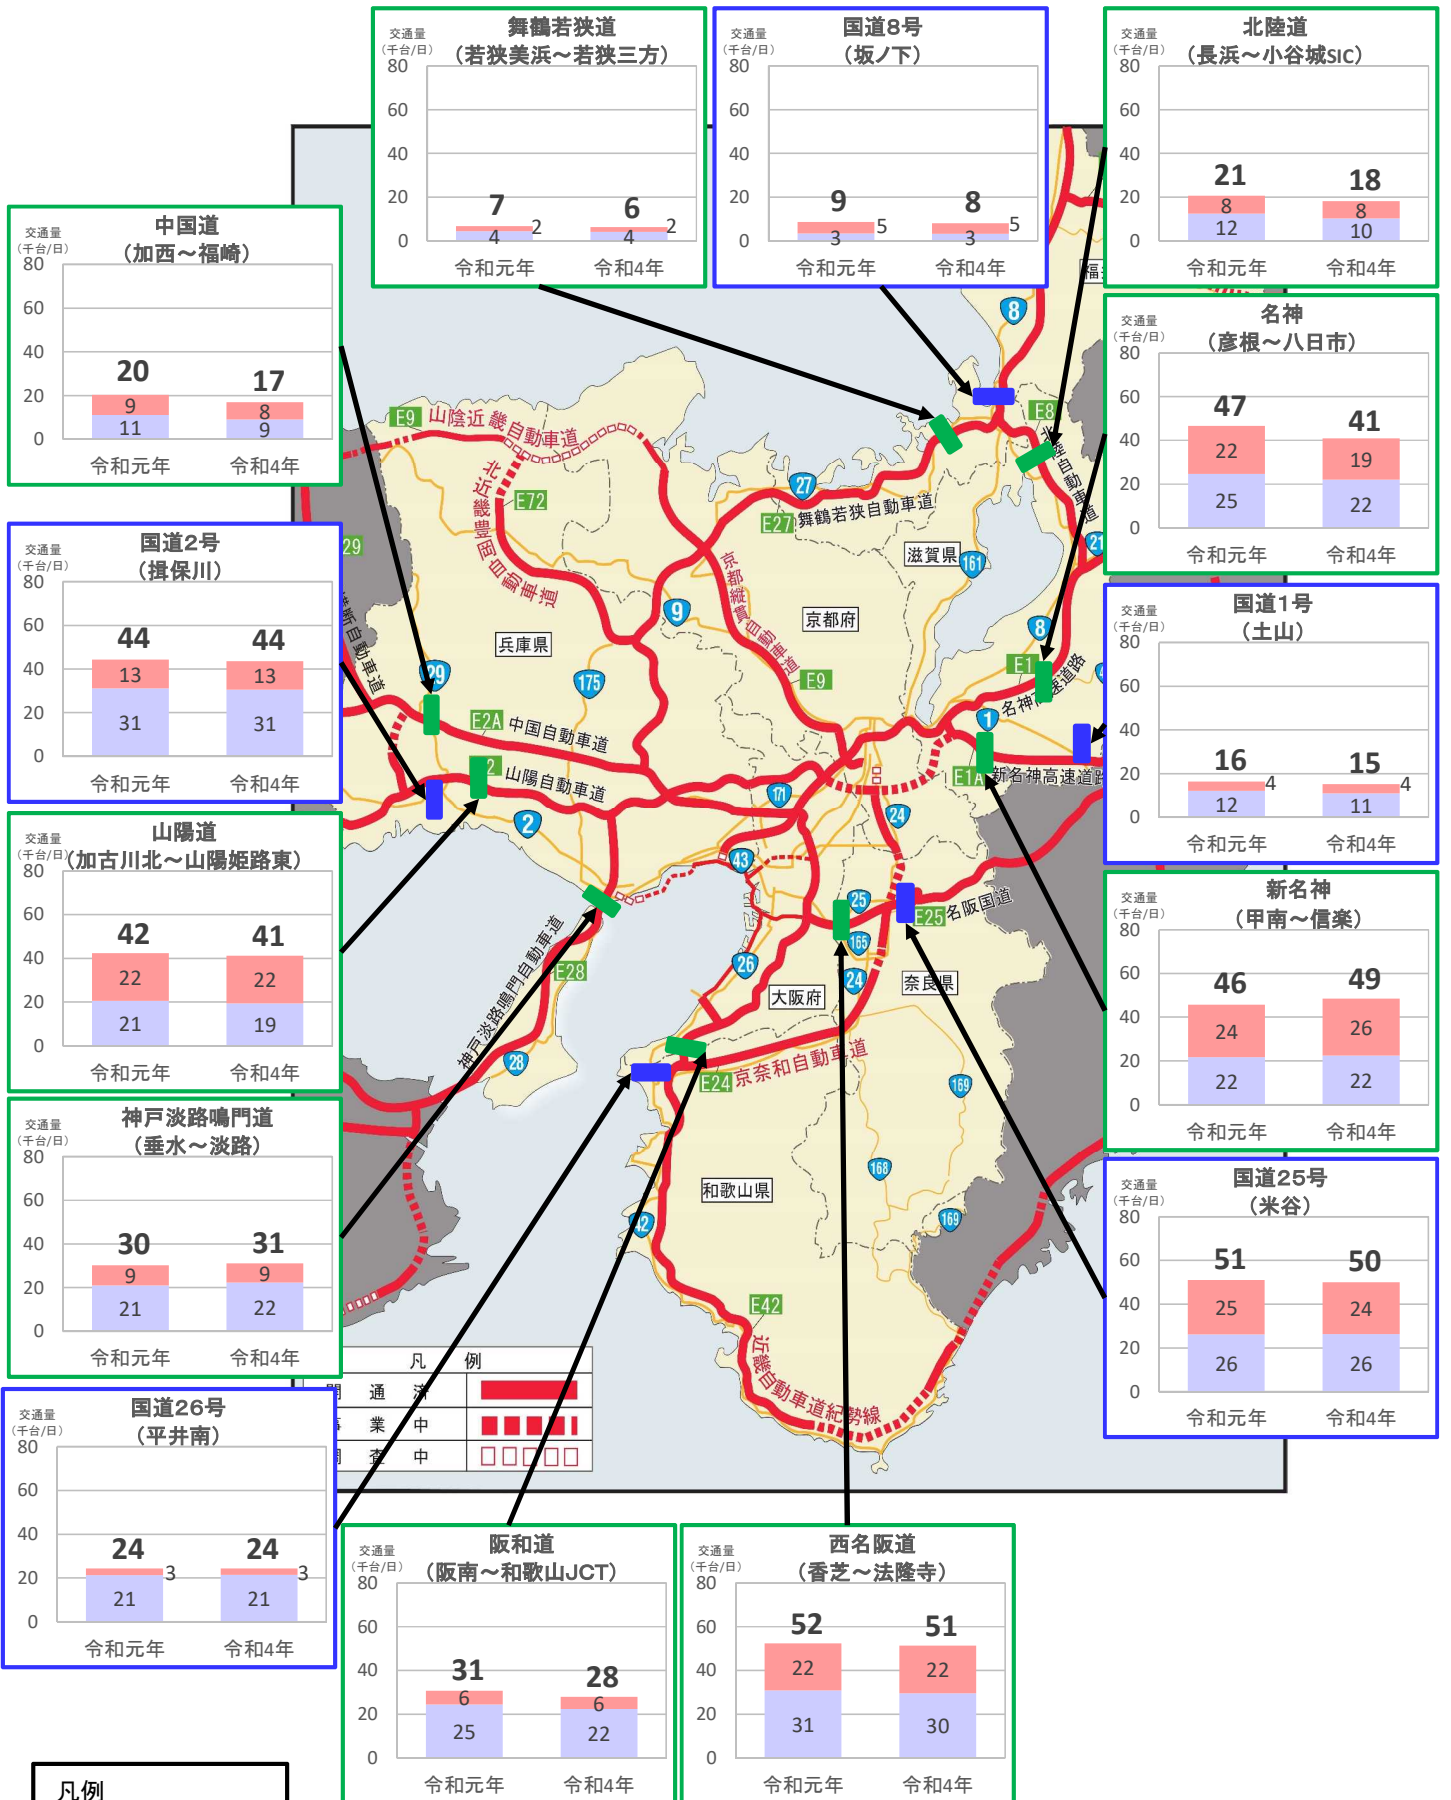

# 近畿管内の主要道路における交通状況

【3月7日(月)～3月13日(日) 平日】

※平日は、月～金曜

※グラフ内は全車の日平均交通量を示している

※交通量観測装置による速報値

# 近畿管内の主要道路における交通状況

【3月7日(月)～3月13日(日) 休日】

※休日は、土曜・日曜・祝日  
 ※グラフ内は全車の日平均交通量を示している  
 ※交通量観測装置による速報値