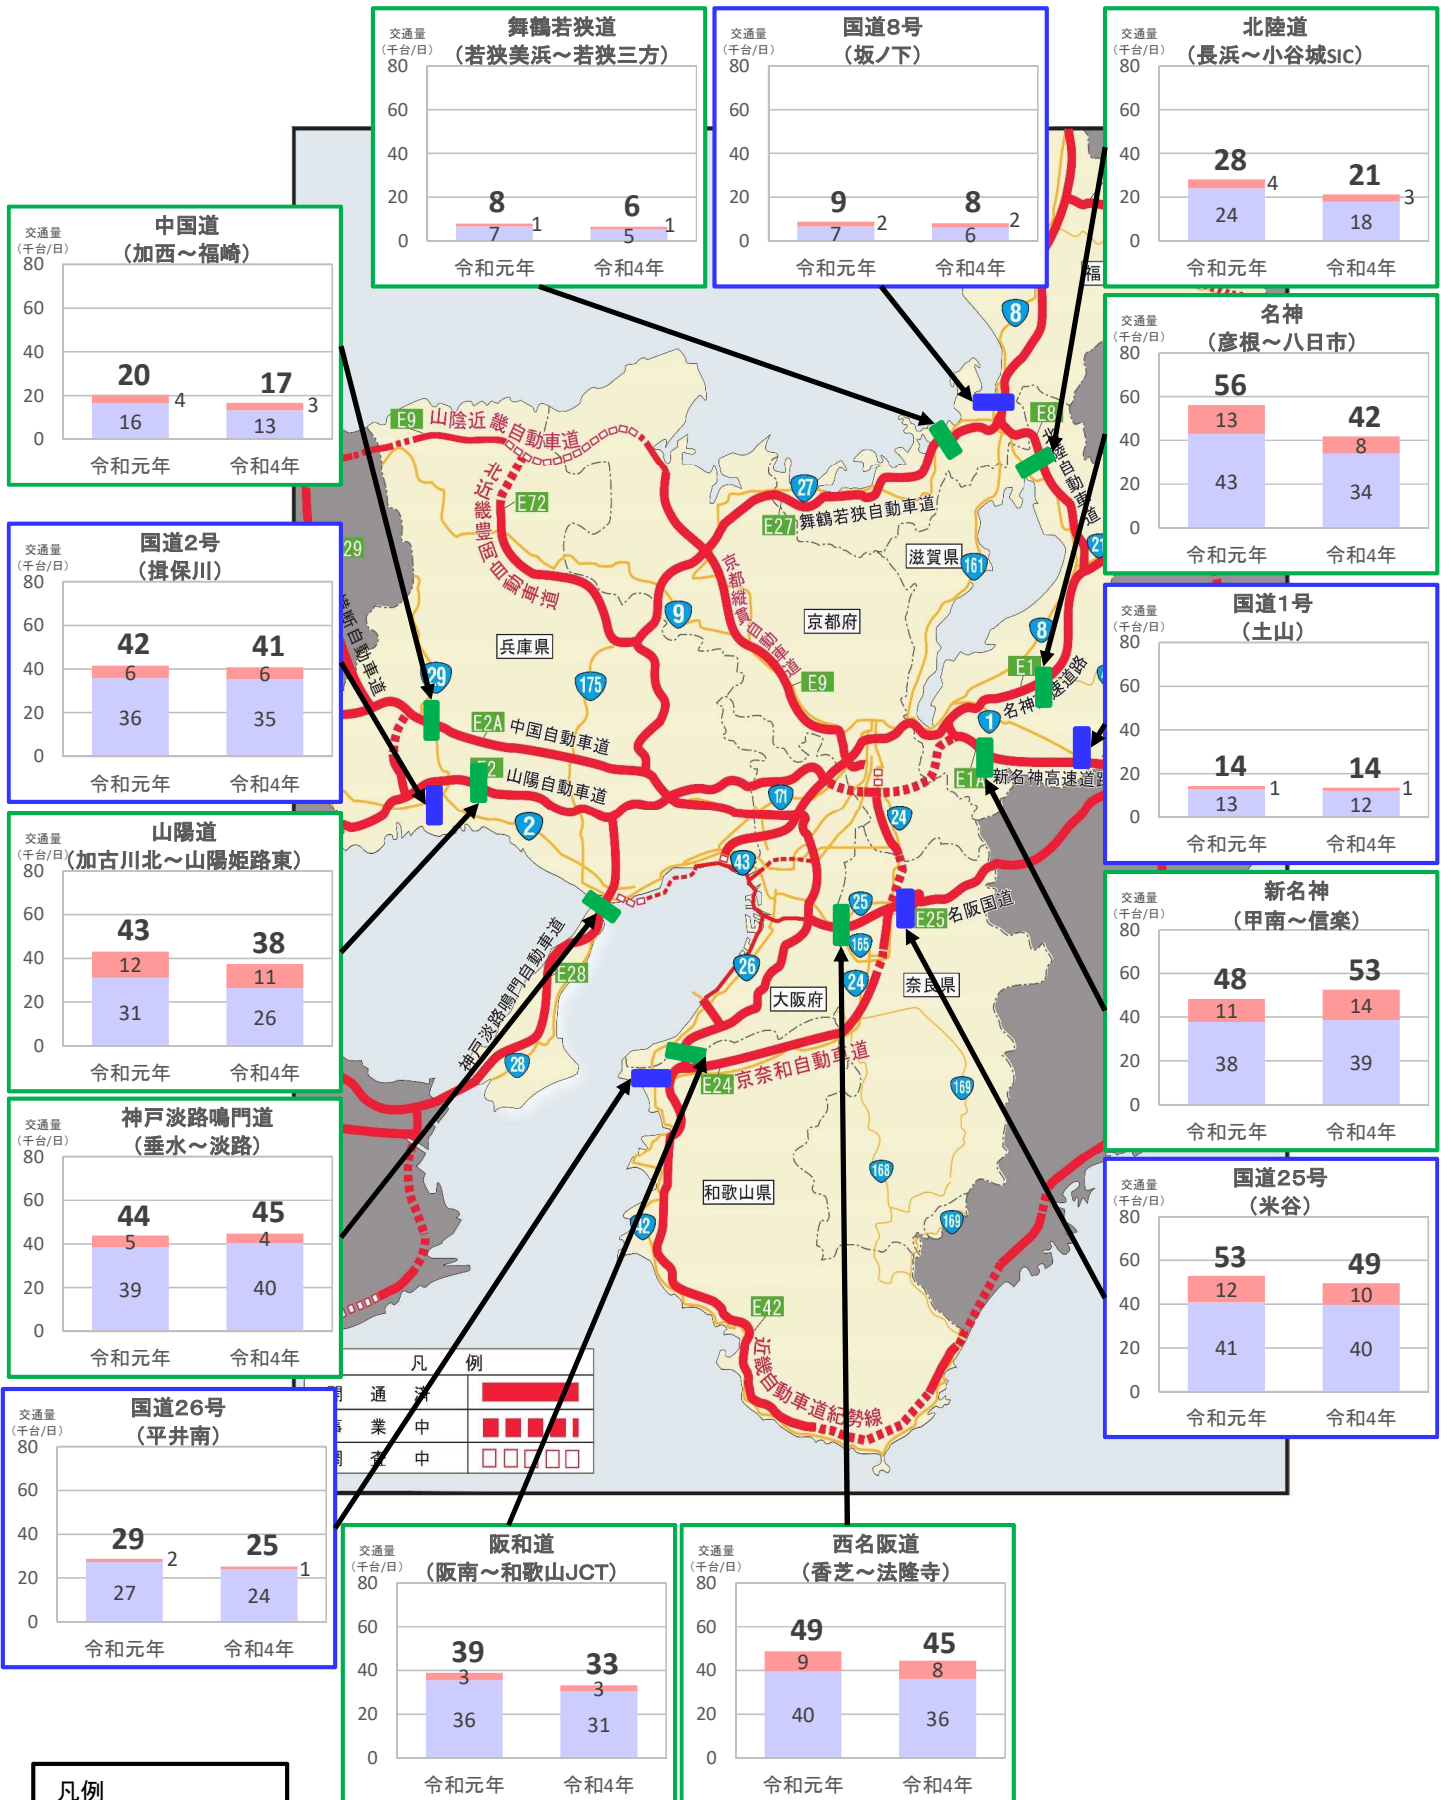

# 近畿管内の主要道路における交通状況

【3月7日(月)～3月13日(日) 平日】

※平日は、月～金曜

※グラフ内は全車の日平均交通量を示している

※交通量観測装置による速報値

# 近畿管内の主要道路における交通状況

【3月7日(月)～3月13日(日) 休日】

※休日は、土曜・日曜・祝日  
 ※グラフ内は全車の日平均交通量を示している  
 ※交通量観測装置による速報値