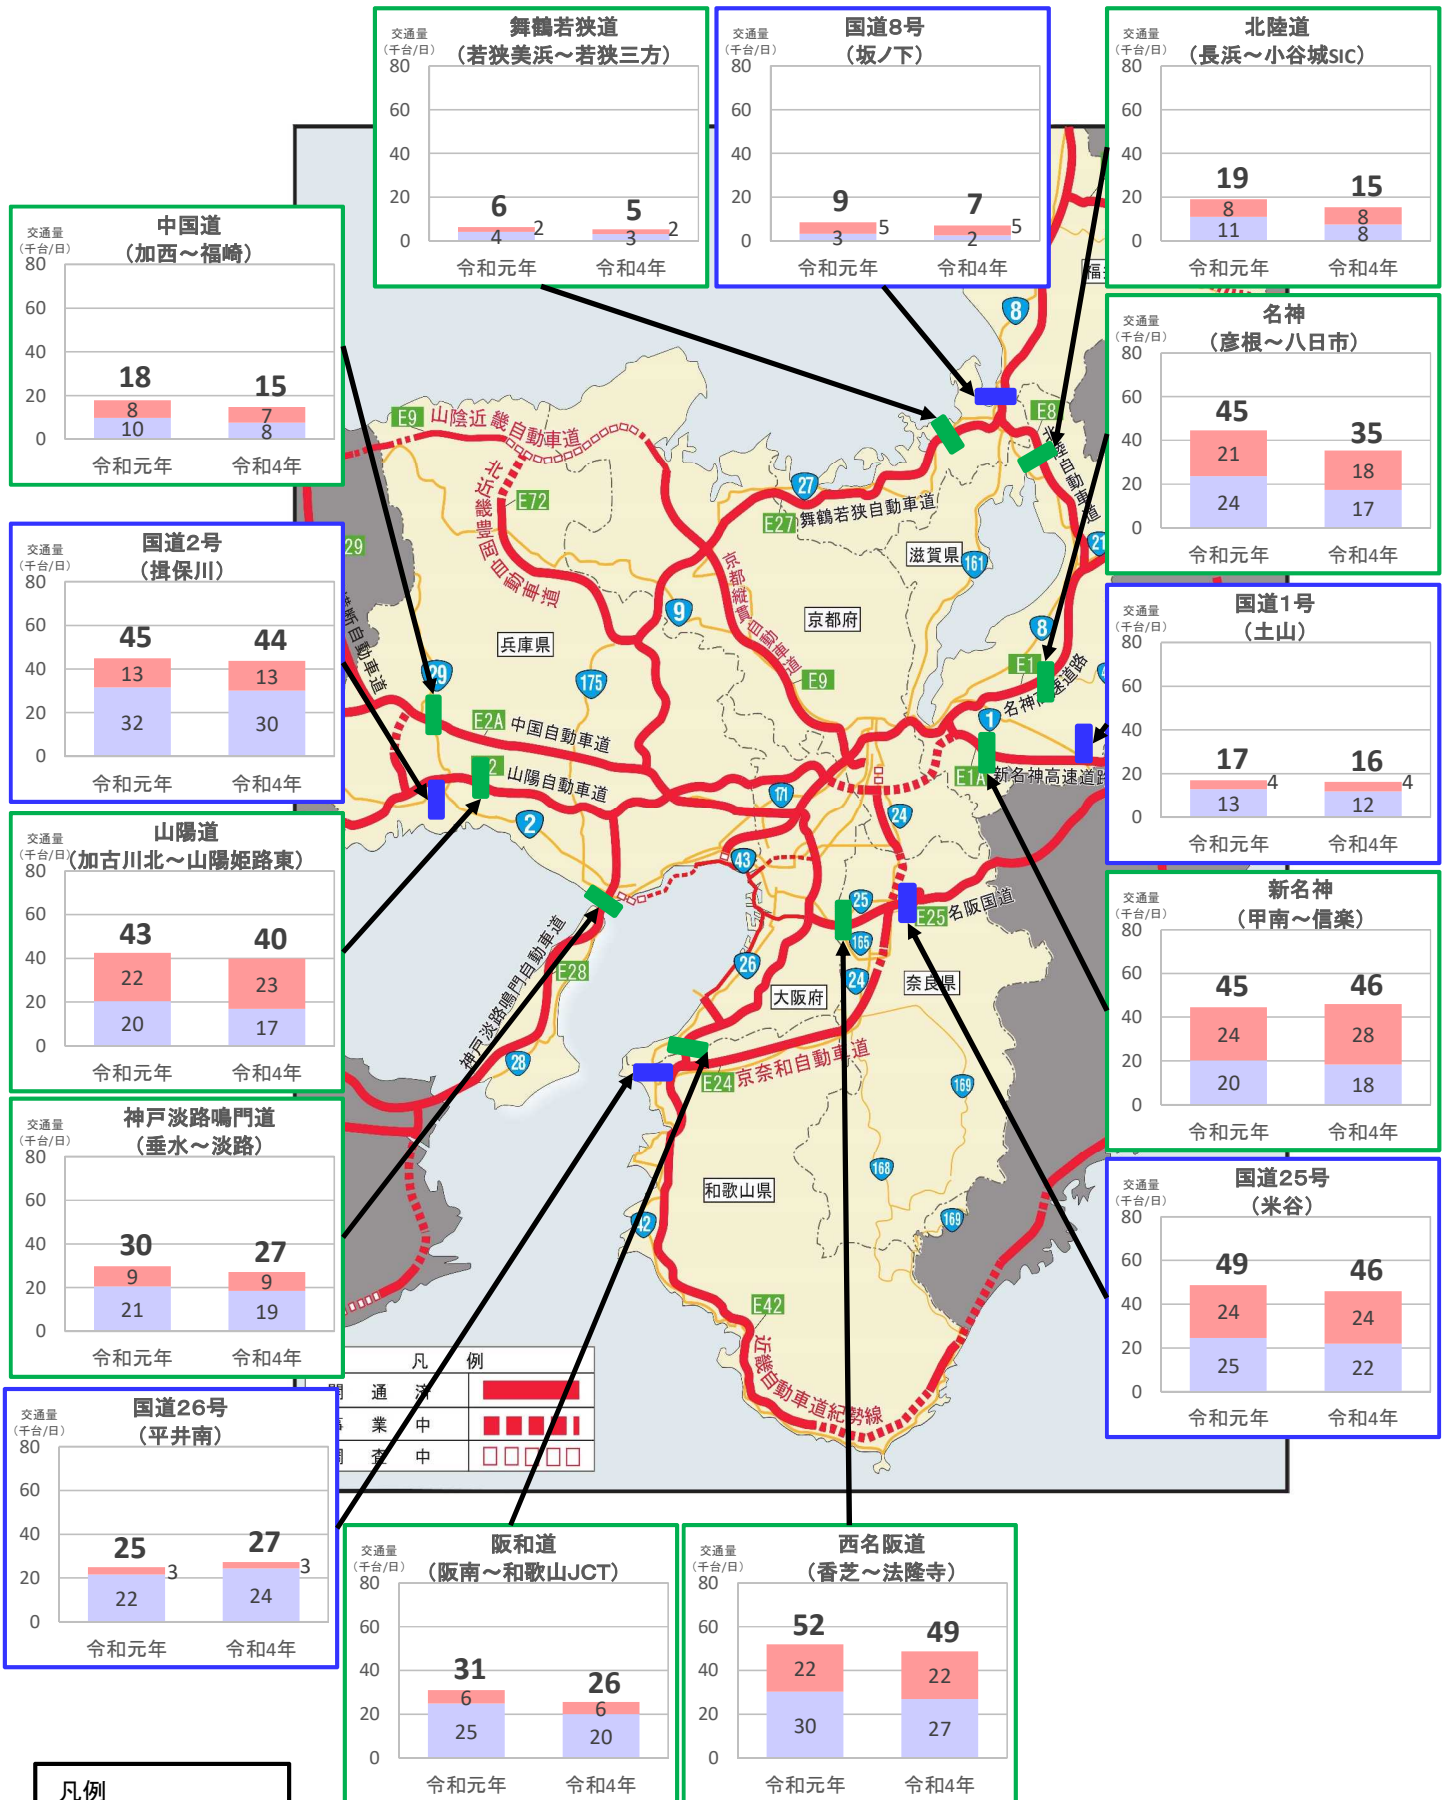

近畿管内の主要道路における交通状況

【2月14日(月)～2月20日(日) 平日】

※平日は、月～金曜

※グラフ内は全車の日平均交通量を示している

※交通量観測装置による速報値

近畿管内の主要道路における交通状況

【2月14日(月)～2月20日(日) 休日】

※休日は、土曜・日曜・祝日
 ※グラフ内は全車の日平均交通量を示している
 ※交通量観測装置による速報値