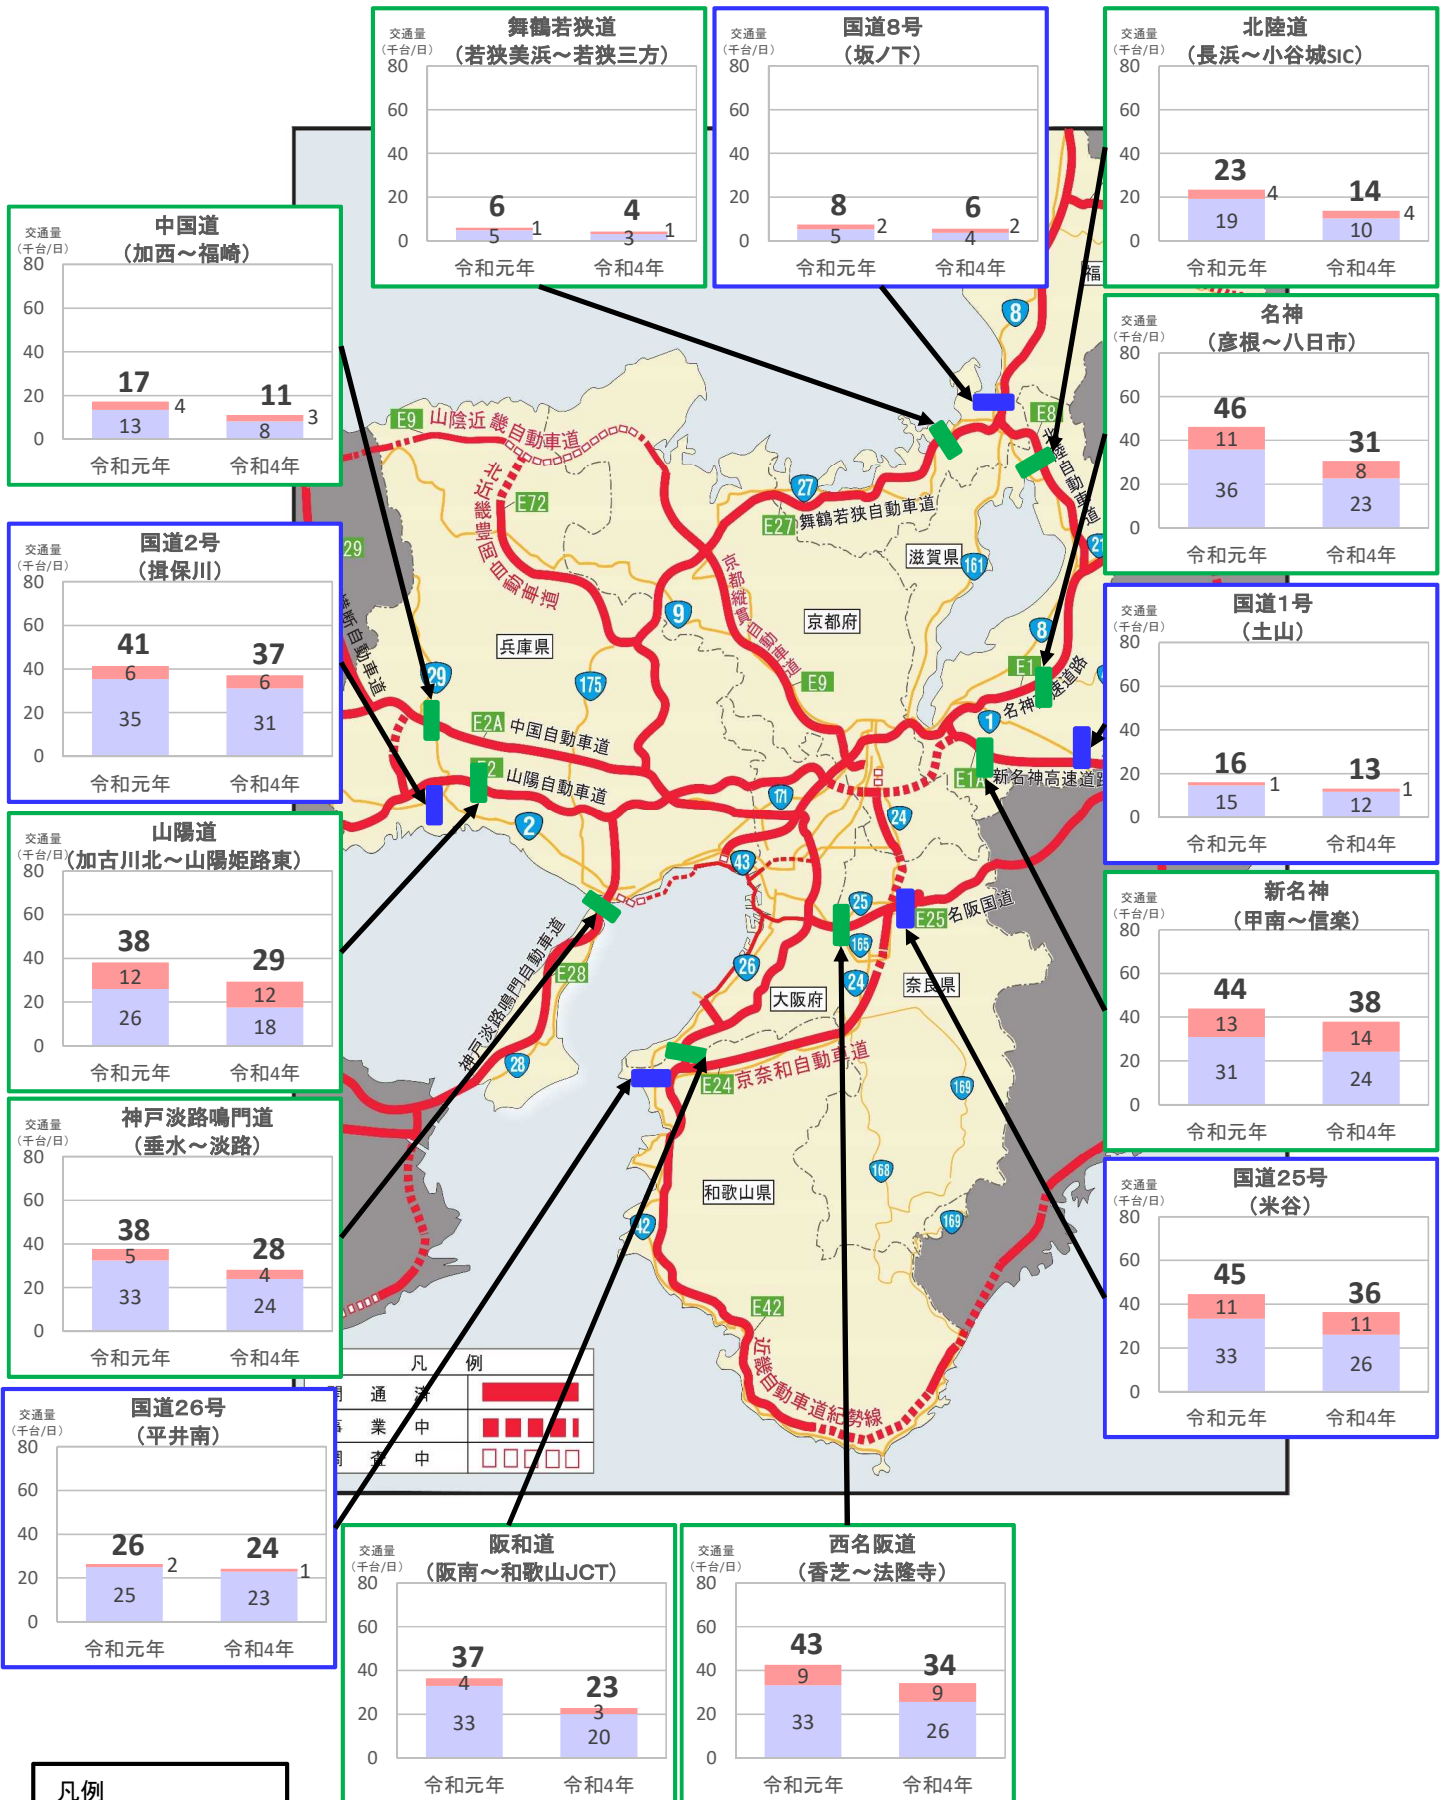

近畿管内の主要道路における交通状況

【2月14日(月)～2月20日(日) 平日】

※平日は、月～金曜

※グラフ内は全車の日平均交通量を示している

※交通量観測装置による速報値

近畿管内の主要道路における交通状況

【2月14日(月)～2月20日(日) 休日】

※休日は、土曜・日曜・祝日
 ※グラフ内は全車の日平均交通量を示している
 ※交通量観測装置による速報値