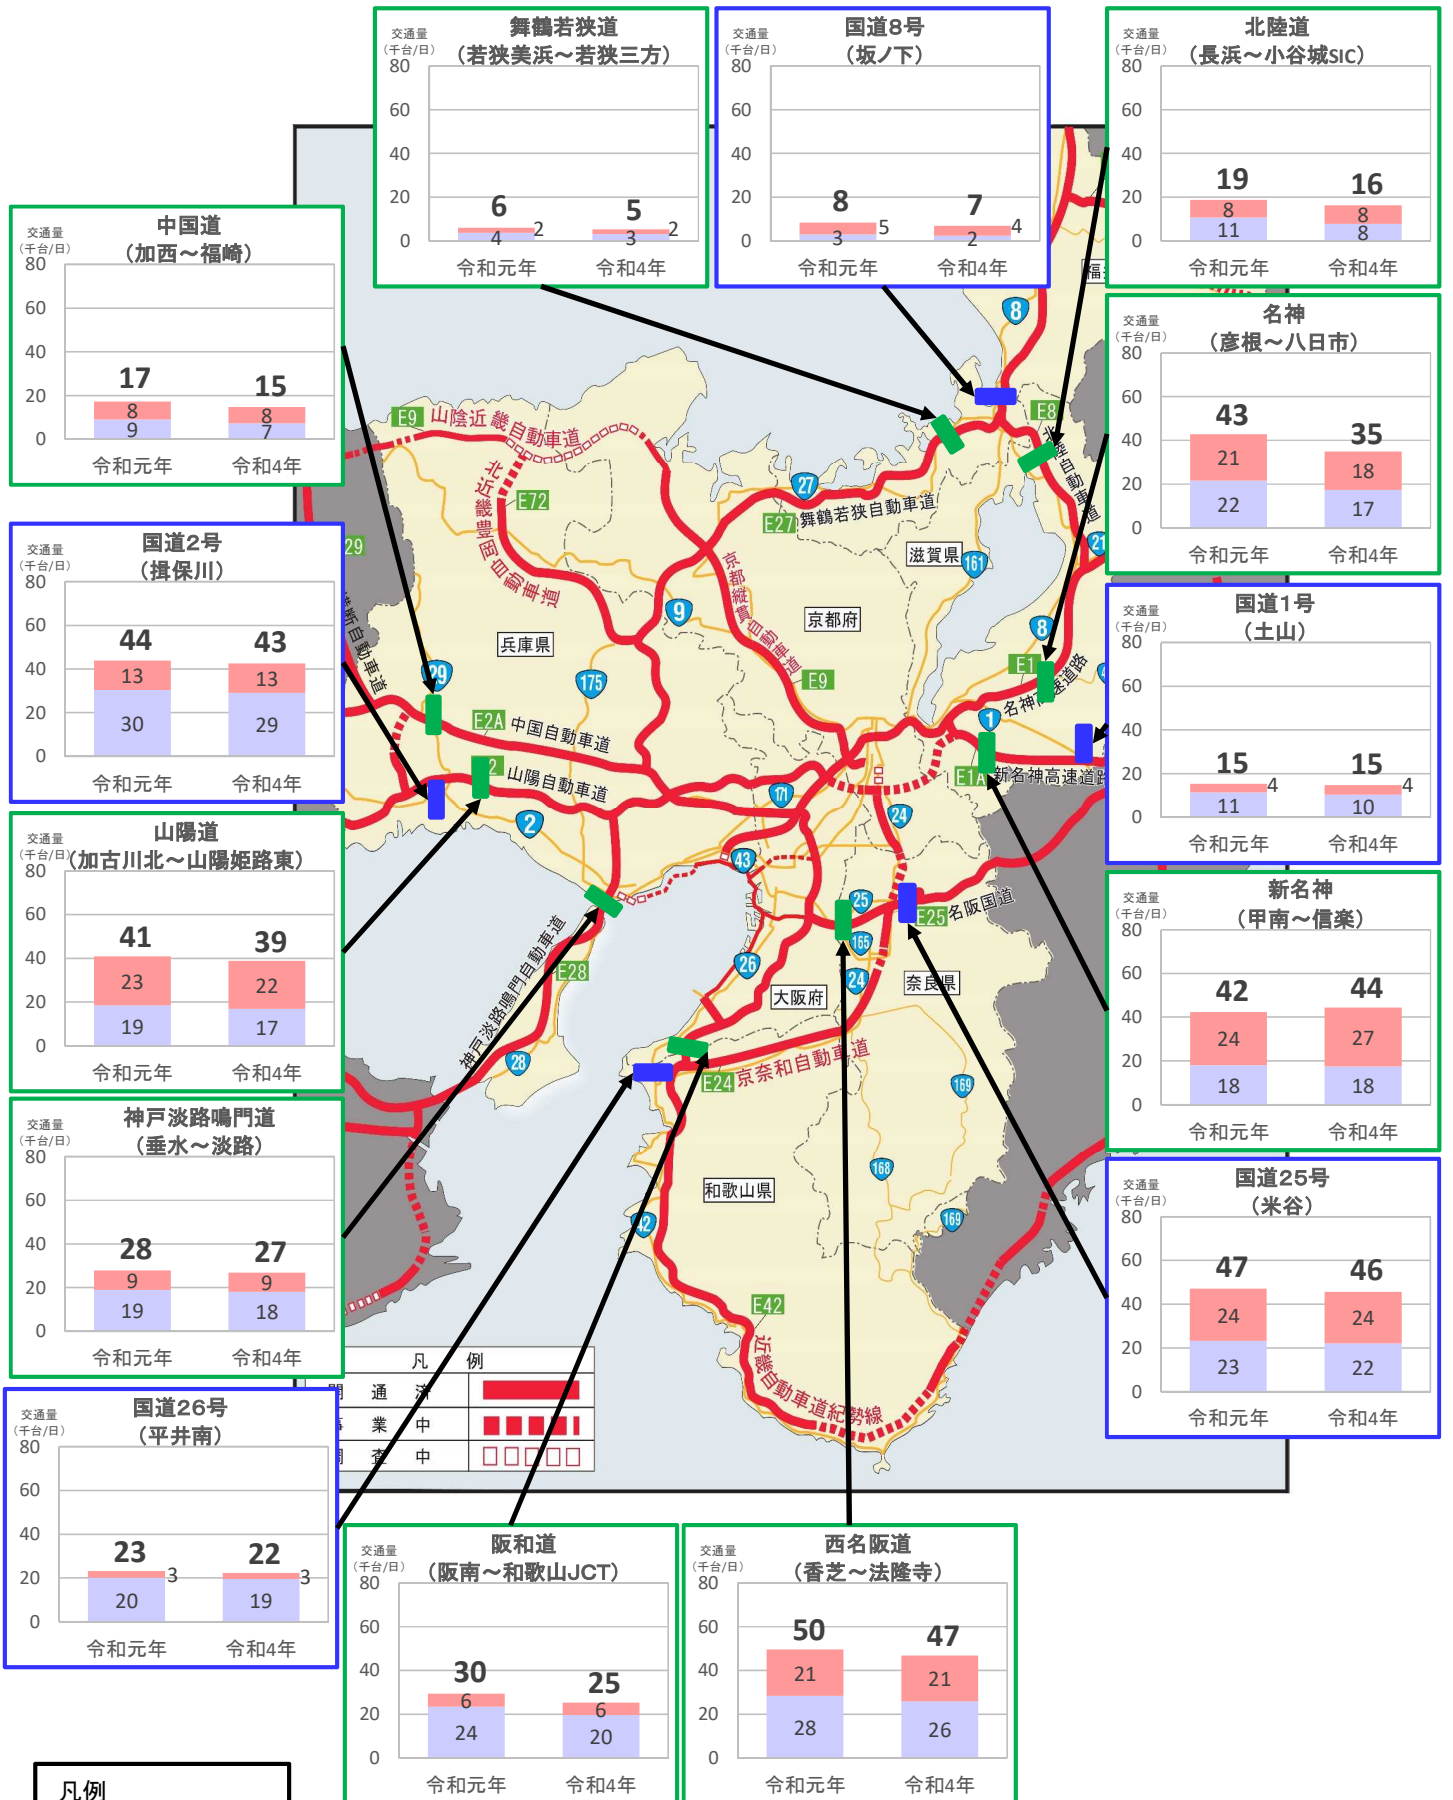

近畿管内の主要道路における交通状況

【2月7日(月)～2月13日(日) 平日】

※平日は、月～金曜

※グラフ内は全車の日平均交通量を示している

※交通量観測装置による速報値

近畿管内の主要道路における交通状況

【2月7日(月)～2月13日(日) 休日】

※休日は、土曜・日曜・祝日
 ※グラフ内は全車の日平均交通量を示している
 ※交通量観測装置による速報値