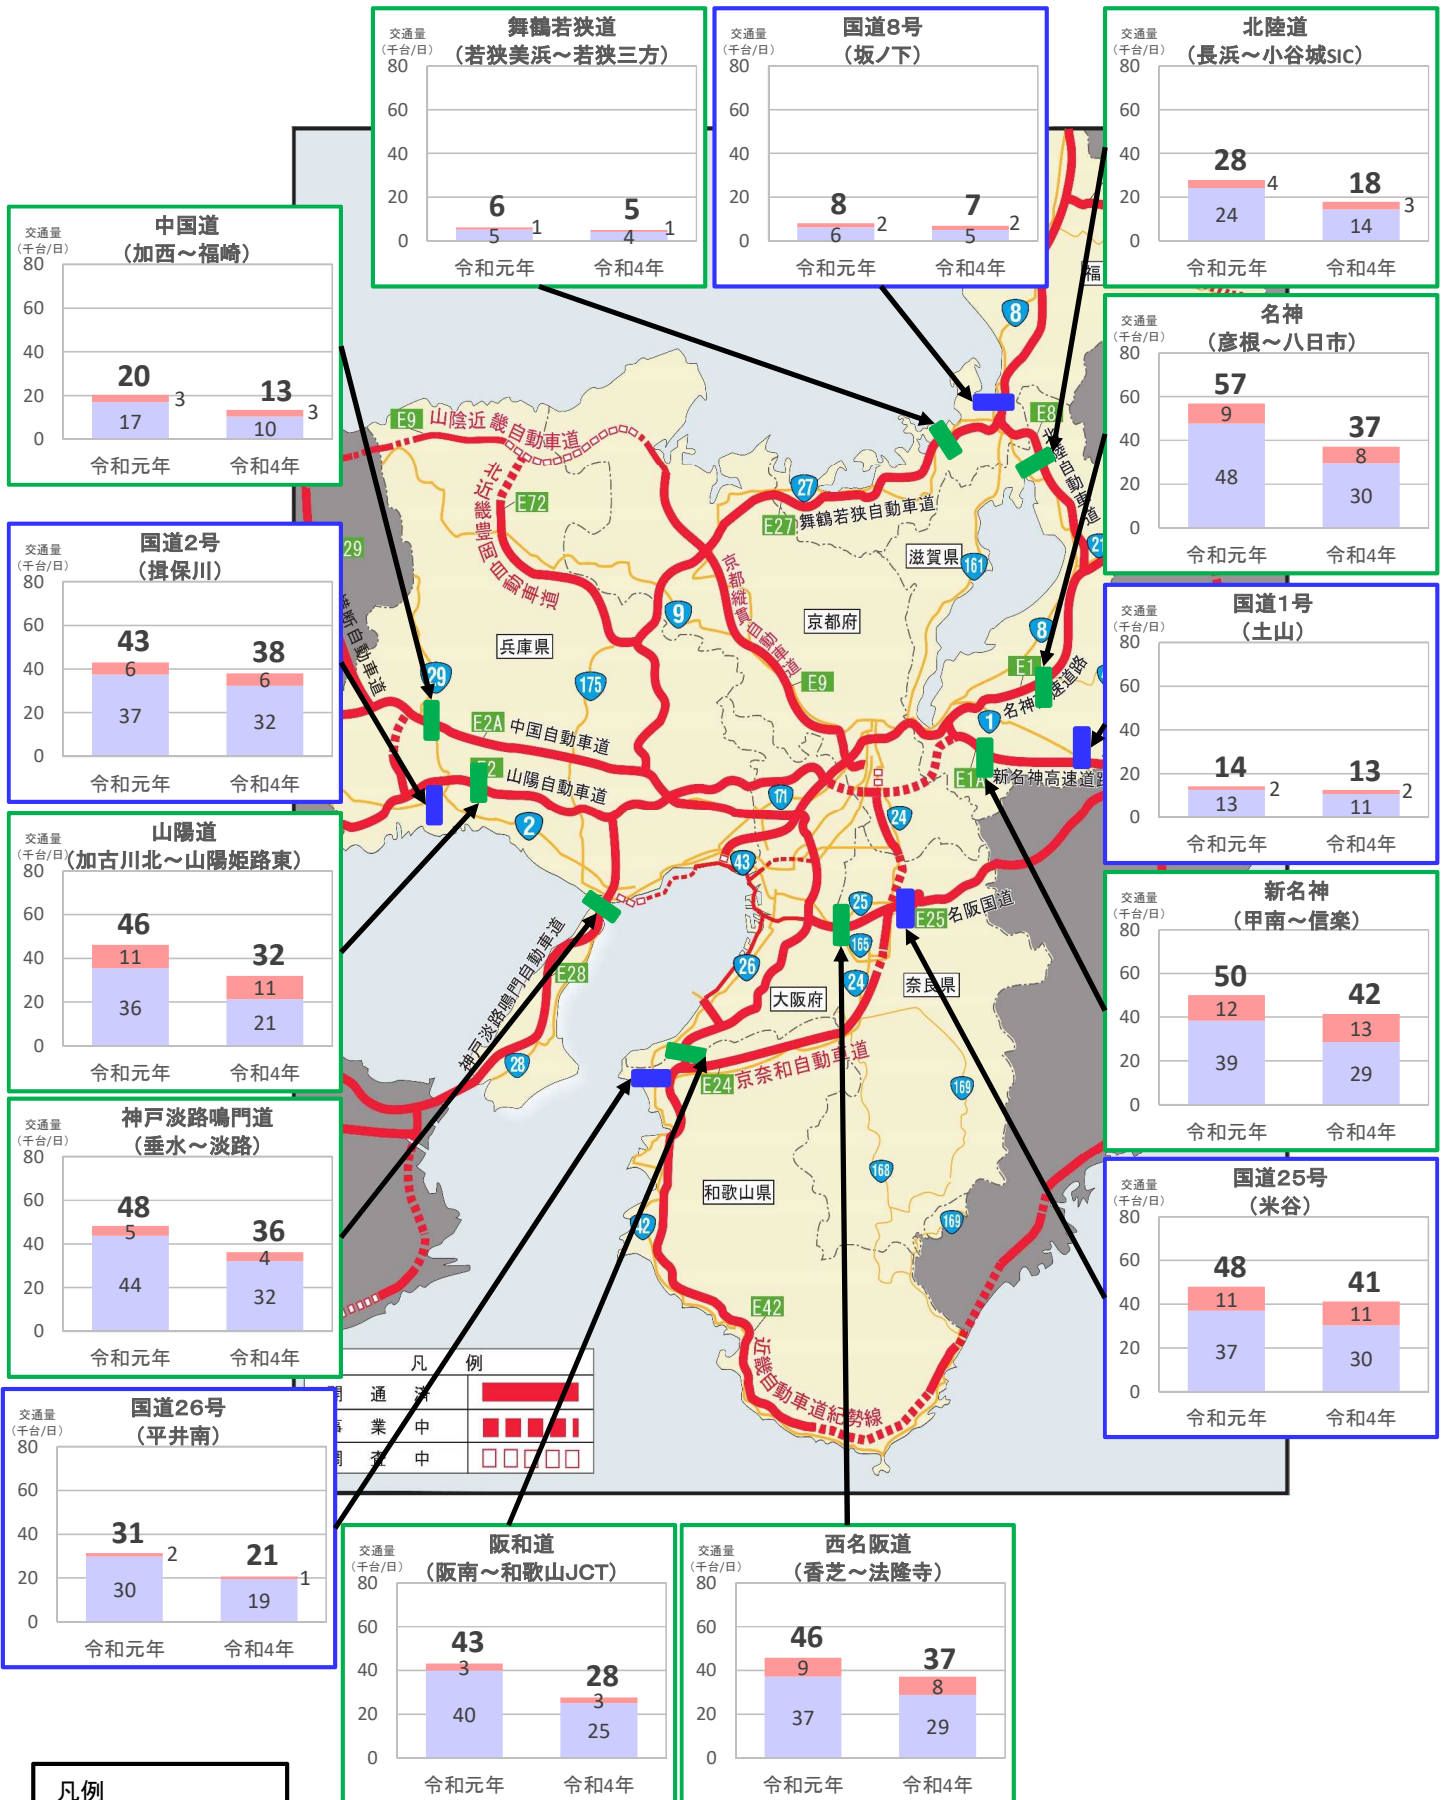

近畿管内の主要道路における交通状況

【2月7日(月)～2月13日(日) 平日】

※平日は、月～金曜

※グラフ内は全車の日平均交通量を示している

※交通量観測装置による速報値

近畿管内の主要道路における交通状況

【2月7日(月)～2月13日(日) 休日】

※休日は、土曜・日曜・祝日
 ※グラフ内は全車の日平均交通量を示している
 ※交通量観測装置による速報値