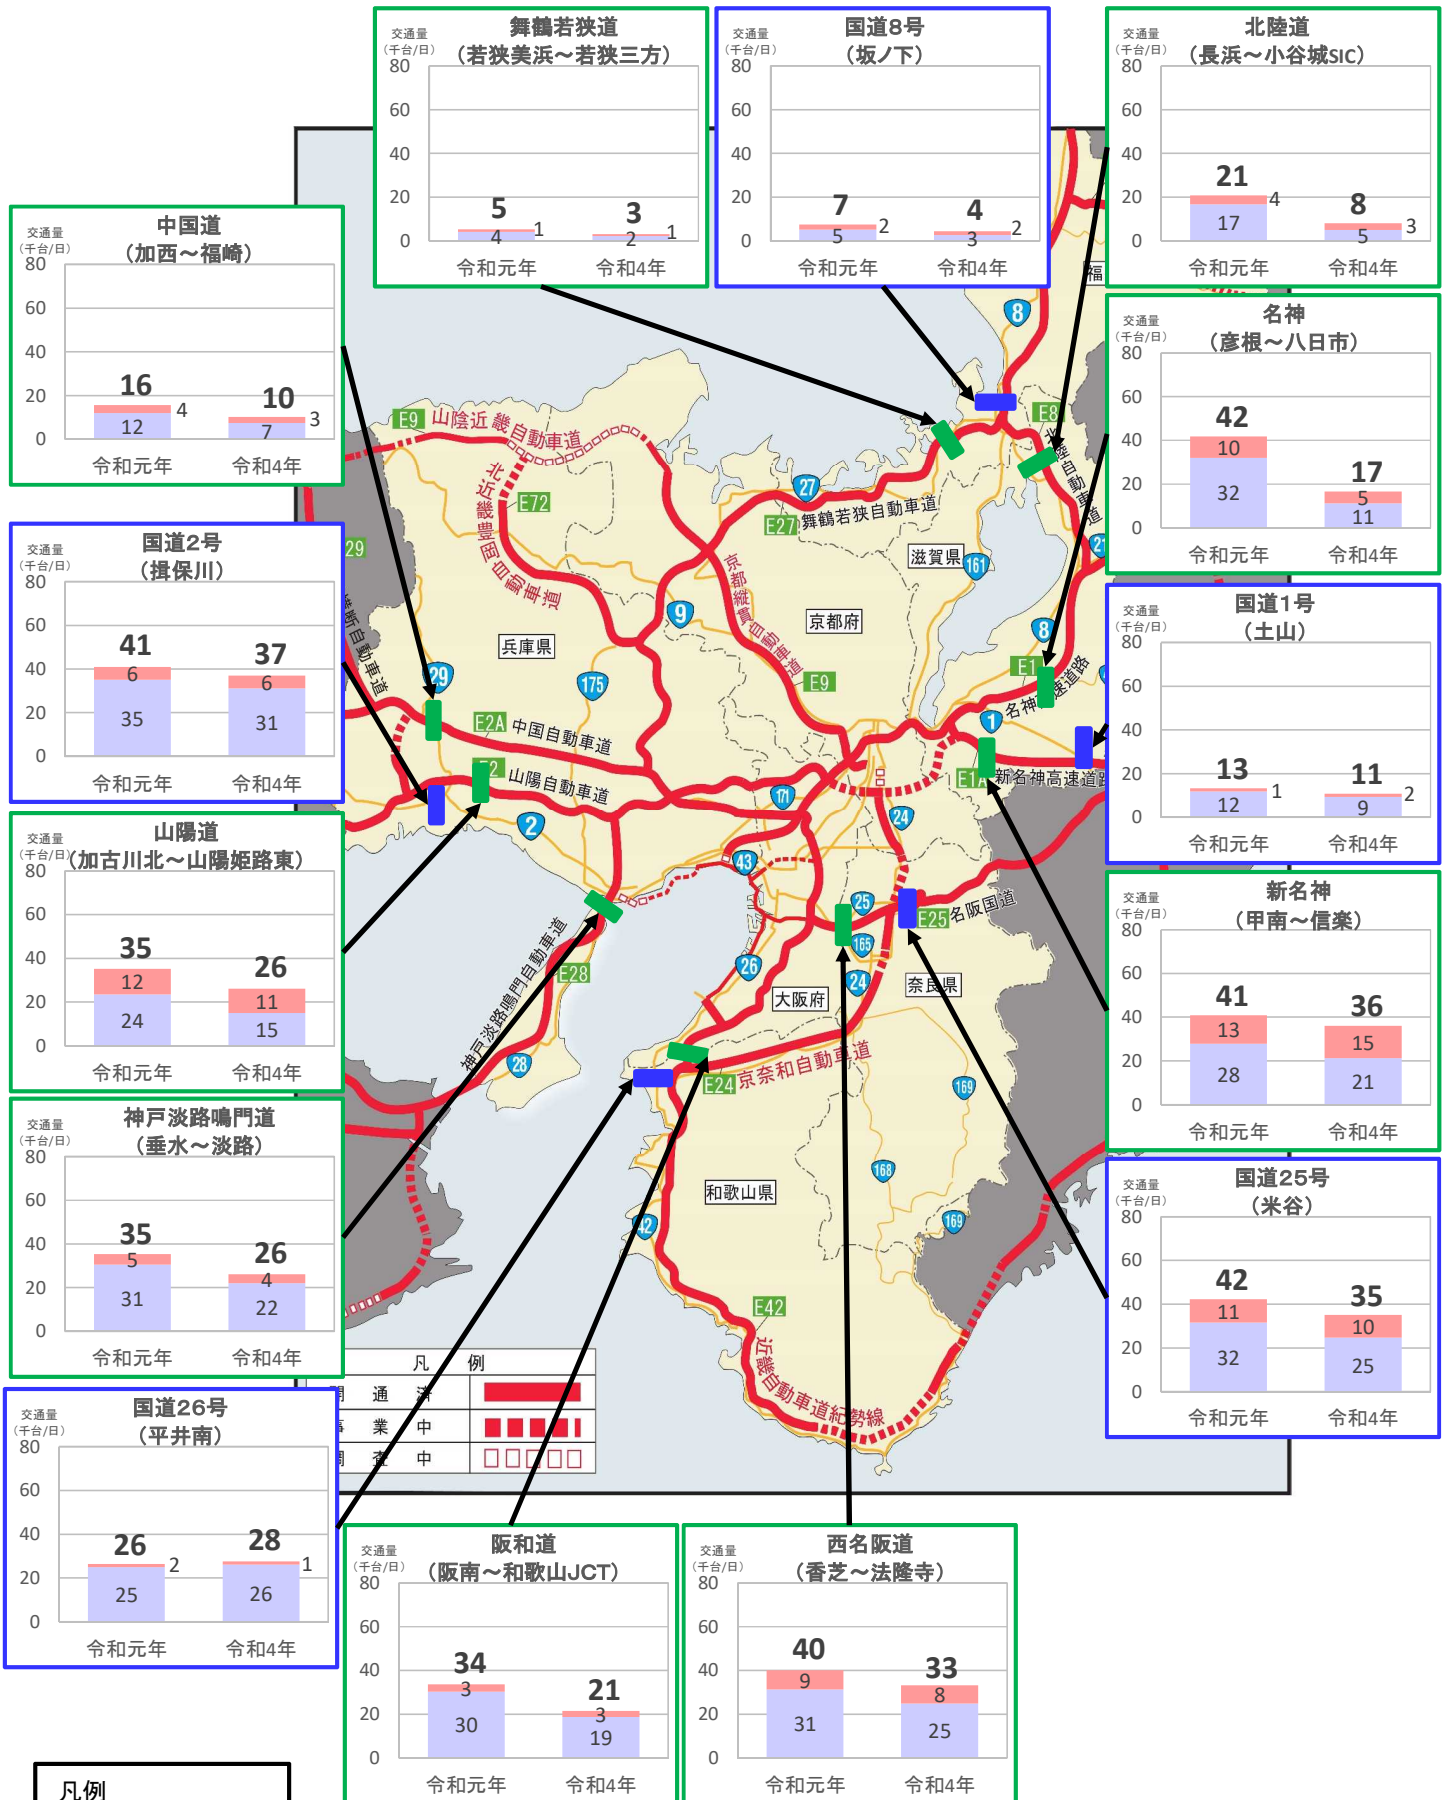

近畿管内の主要道路における交通状況

【1月31日(月)～2月6日(日) 平日】

※平日は、月～金曜

※グラフ内は全車の日平均交通量を示している

※交通量観測装置による速報値

近畿管内の主要道路における交通状況

【1月31日(月)～2月6日(日) 休日】

※休日は、土曜・日曜・祝日
 ※グラフ内は全車の日平均交通量を示している
 ※交通量観測装置による速報値