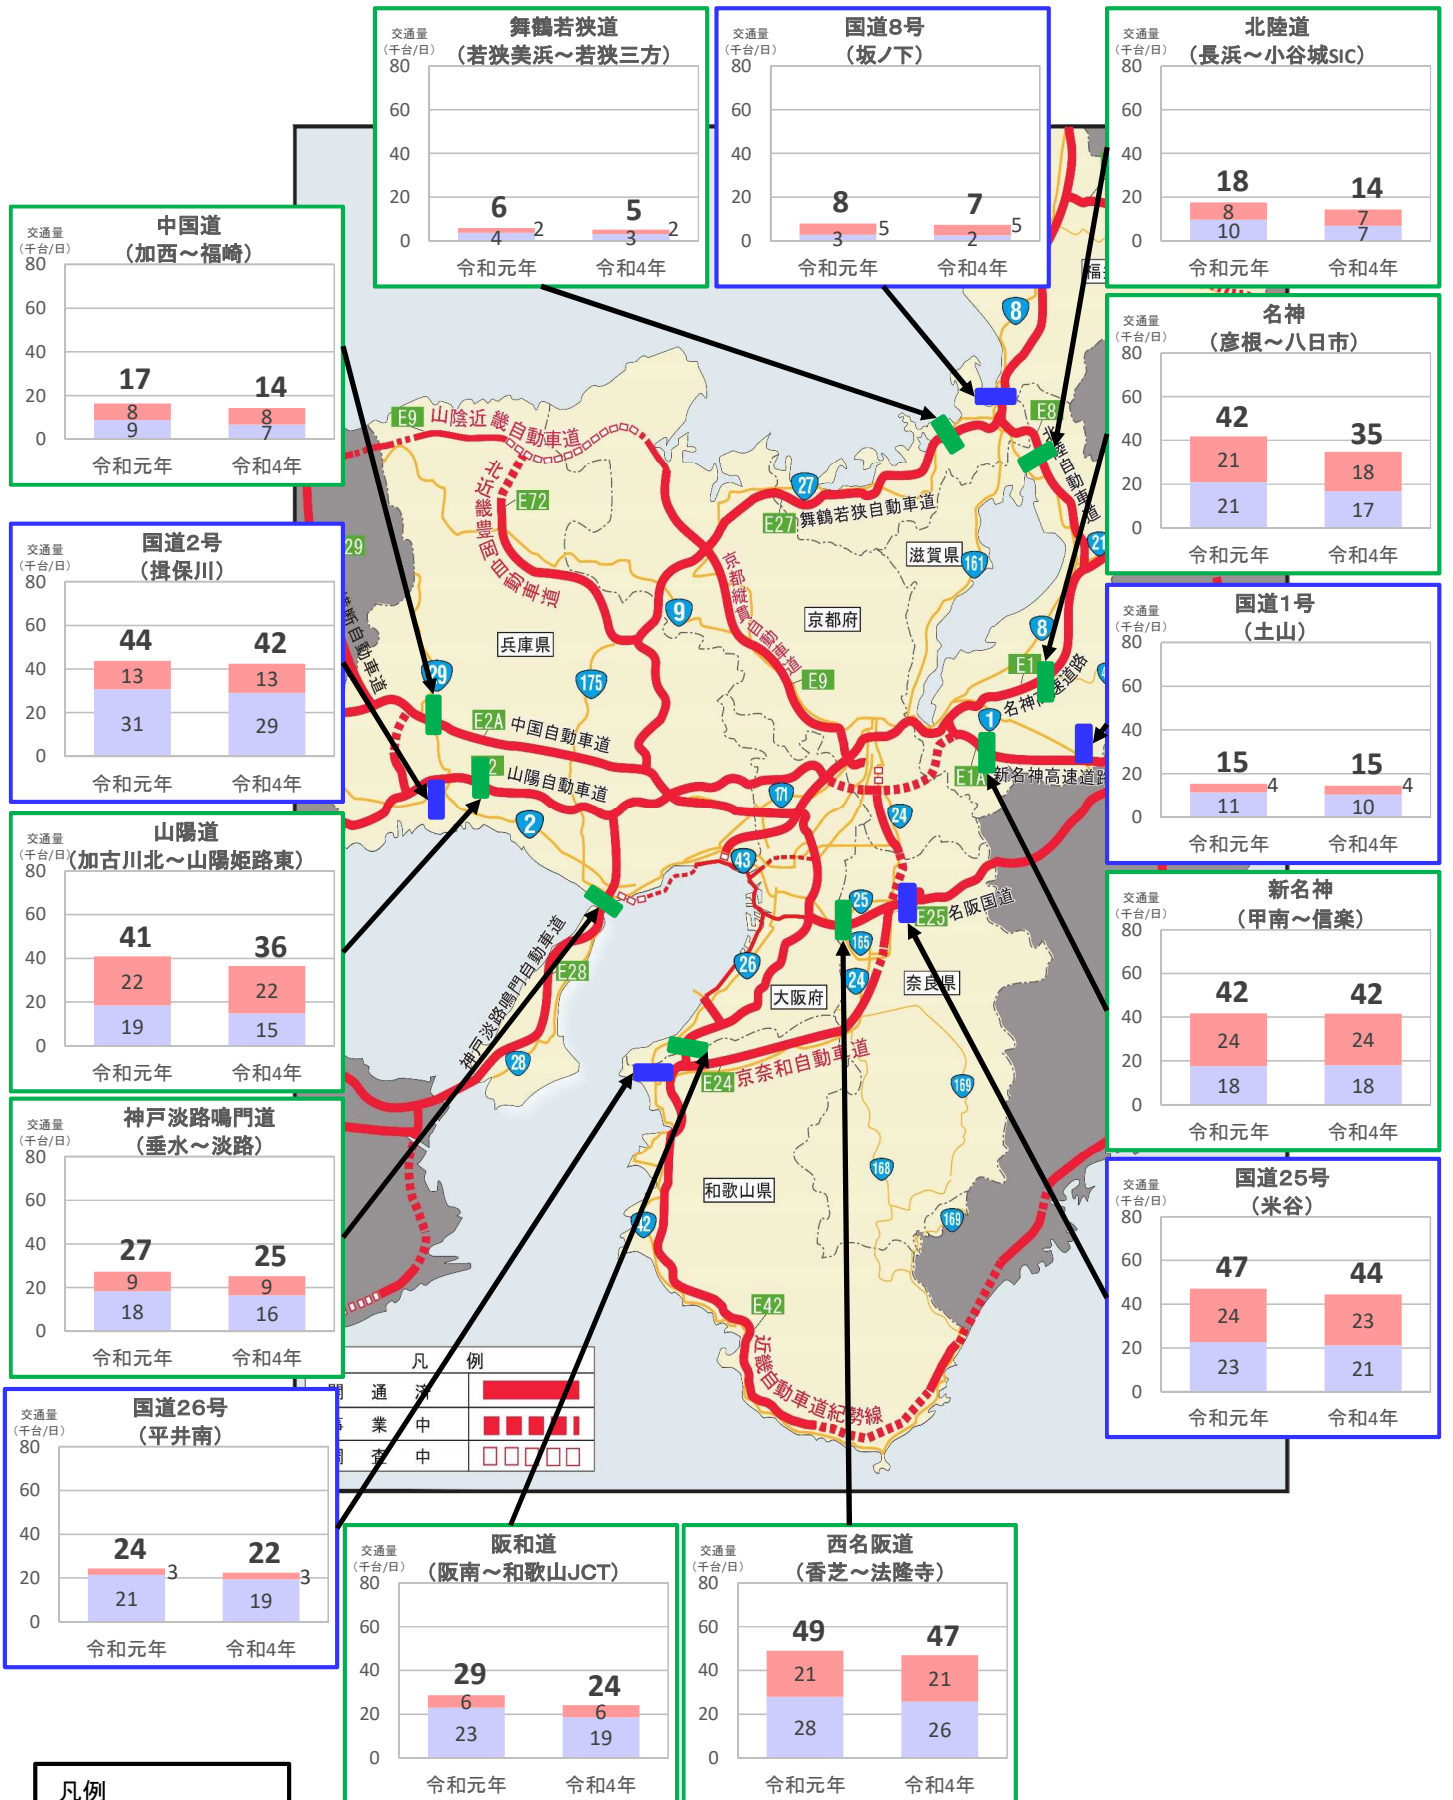

近畿管内の主要道路における交通状況

【1月31日(月)～2月6日(日) 平日】

※平日は、月～金曜

※グラフ内は全車の日平均交通量を示している

※交通量観測装置による速報値

近畿管内の主要道路における交通状況

【1月31日(月)～2月6日(日) 休日】

※休日は、土曜・日曜・祝日
 ※グラフ内は全車の日平均交通量を示している
 ※交通量観測装置による速報値