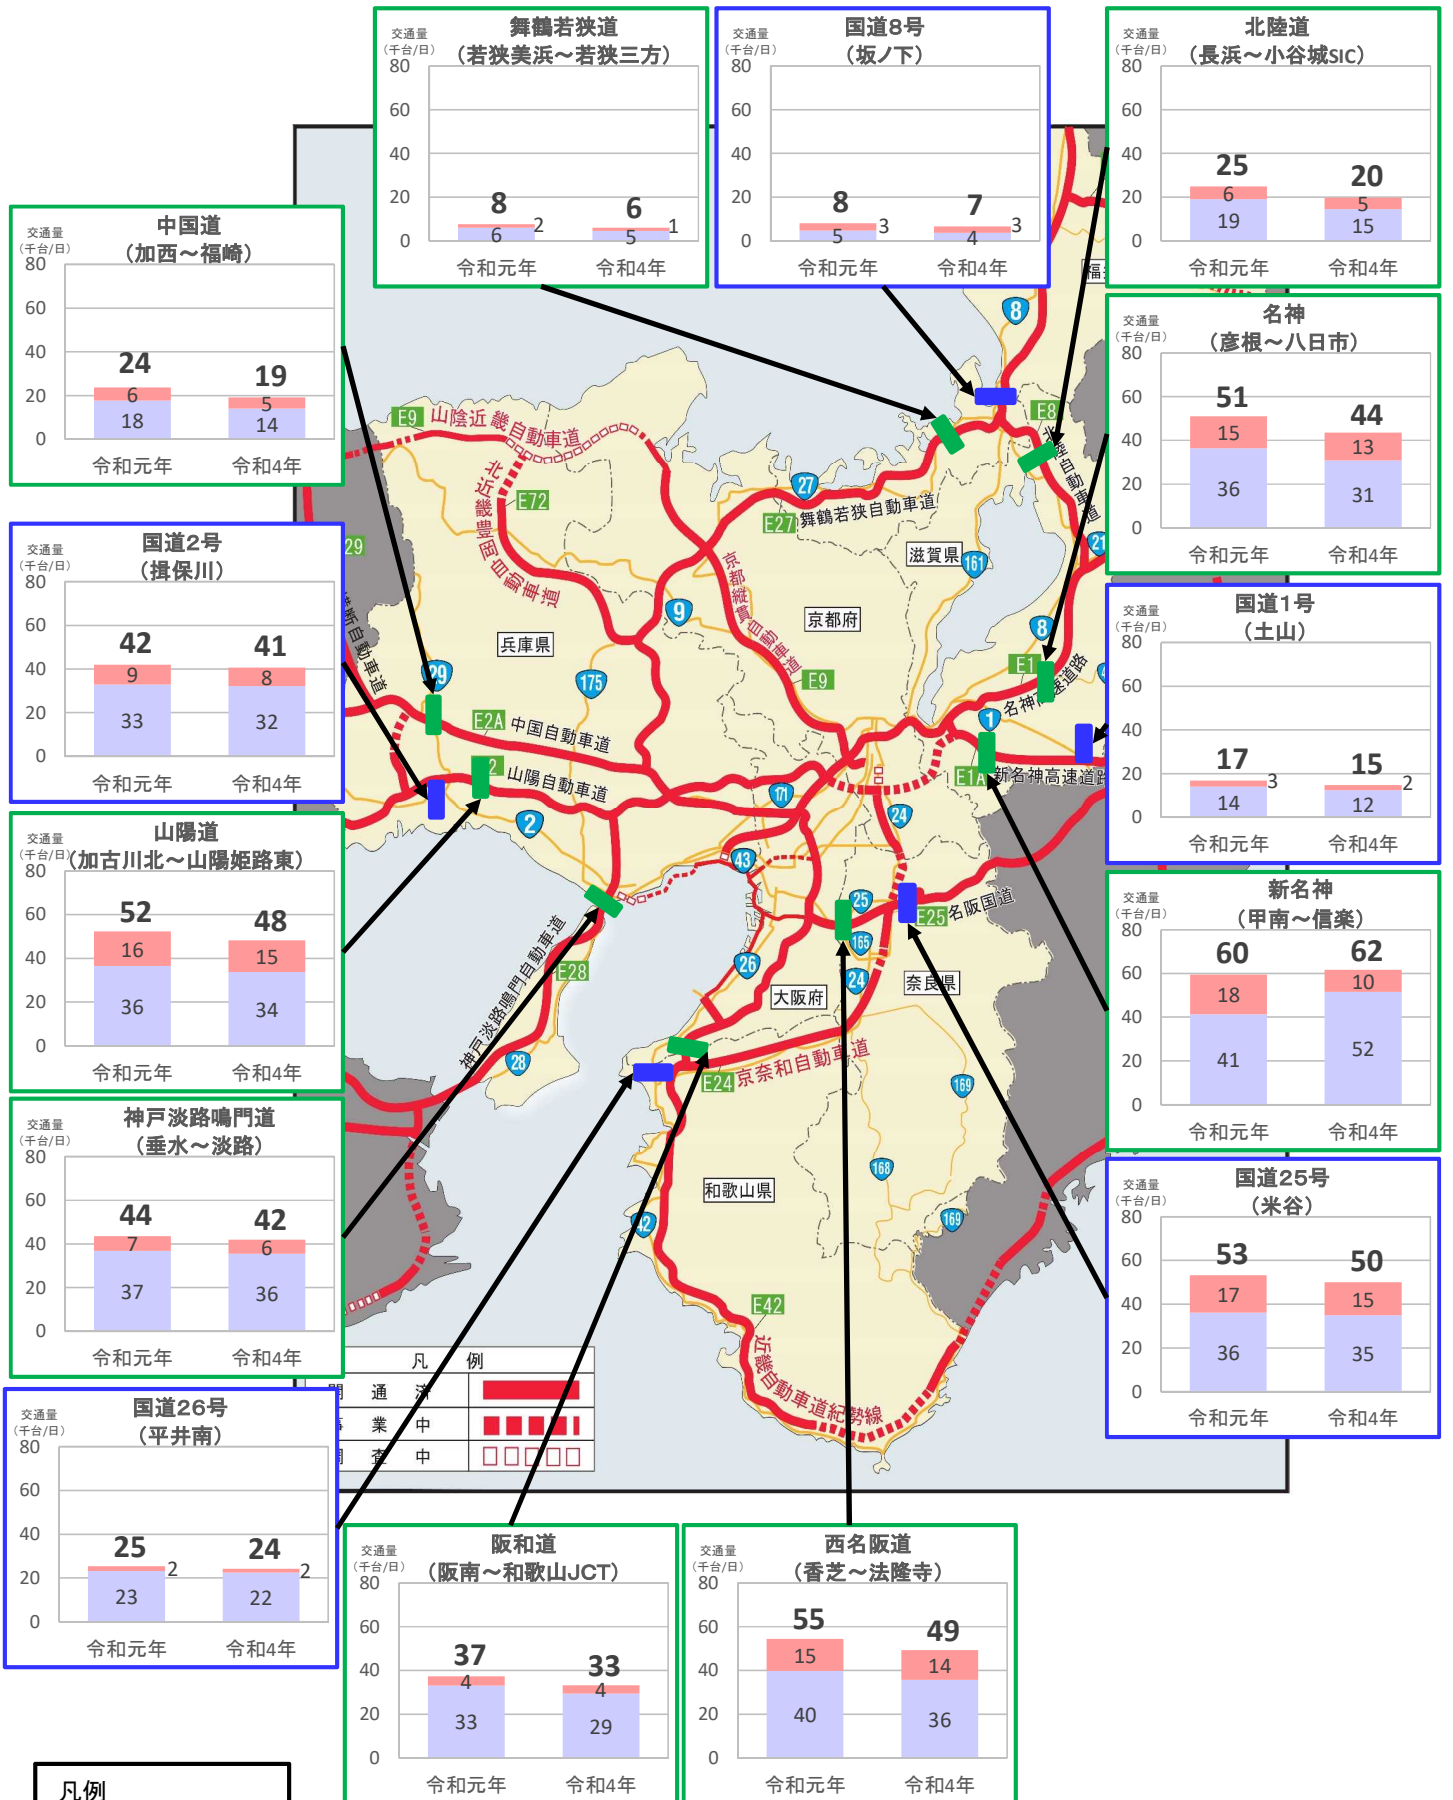

近畿管内の主要道路における交通状況

【1月3日(月)～1月9日(日) 平日】

※平日は、月～金曜

※グラフ内は全車の日平均交通量を示している

※交通量観測装置による速報値

近畿管内の主要道路における交通状況

【1月3日(月)～1月9日(日) 休日】

※休日は、土曜・日曜・祝日
 ※グラフ内は全車の日平均交通量を示している
 ※交通量観測装置による速報値