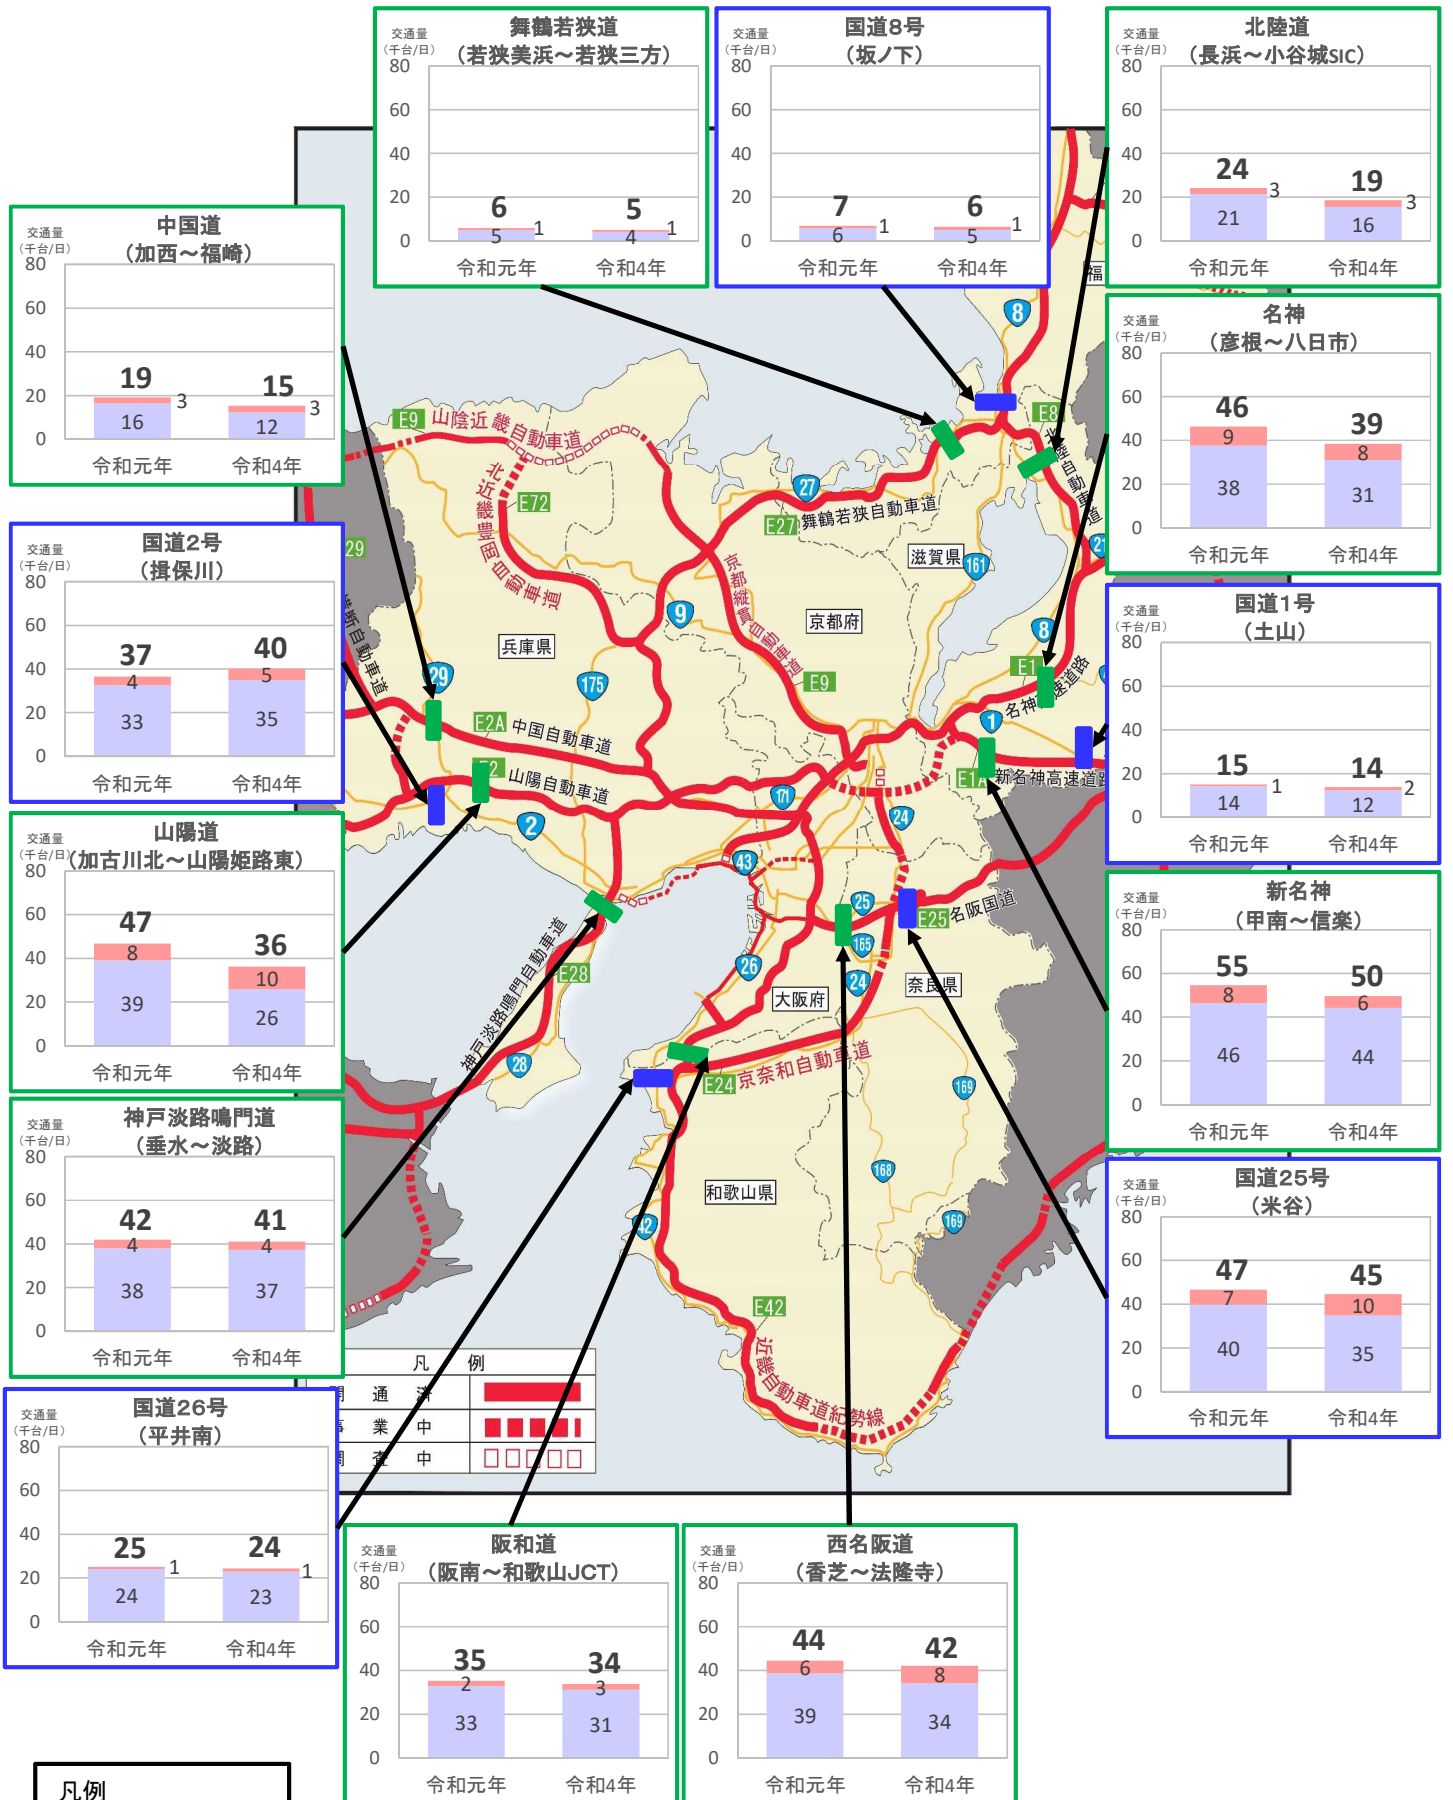

近畿管内の主要道路における交通状況

【1月3日(月)～1月9日(日) 平日】

※平日は、月～金曜

※グラフ内は全車の日平均交通量を示している

※交通量観測装置による速報値

近畿管内の主要道路における交通状況

【1月3日(月)～1月9日(日) 休日】

※休日は、土曜・日曜・祝日
 ※グラフ内は全車の日平均交通量を示している
 ※交通量観測装置による速報値