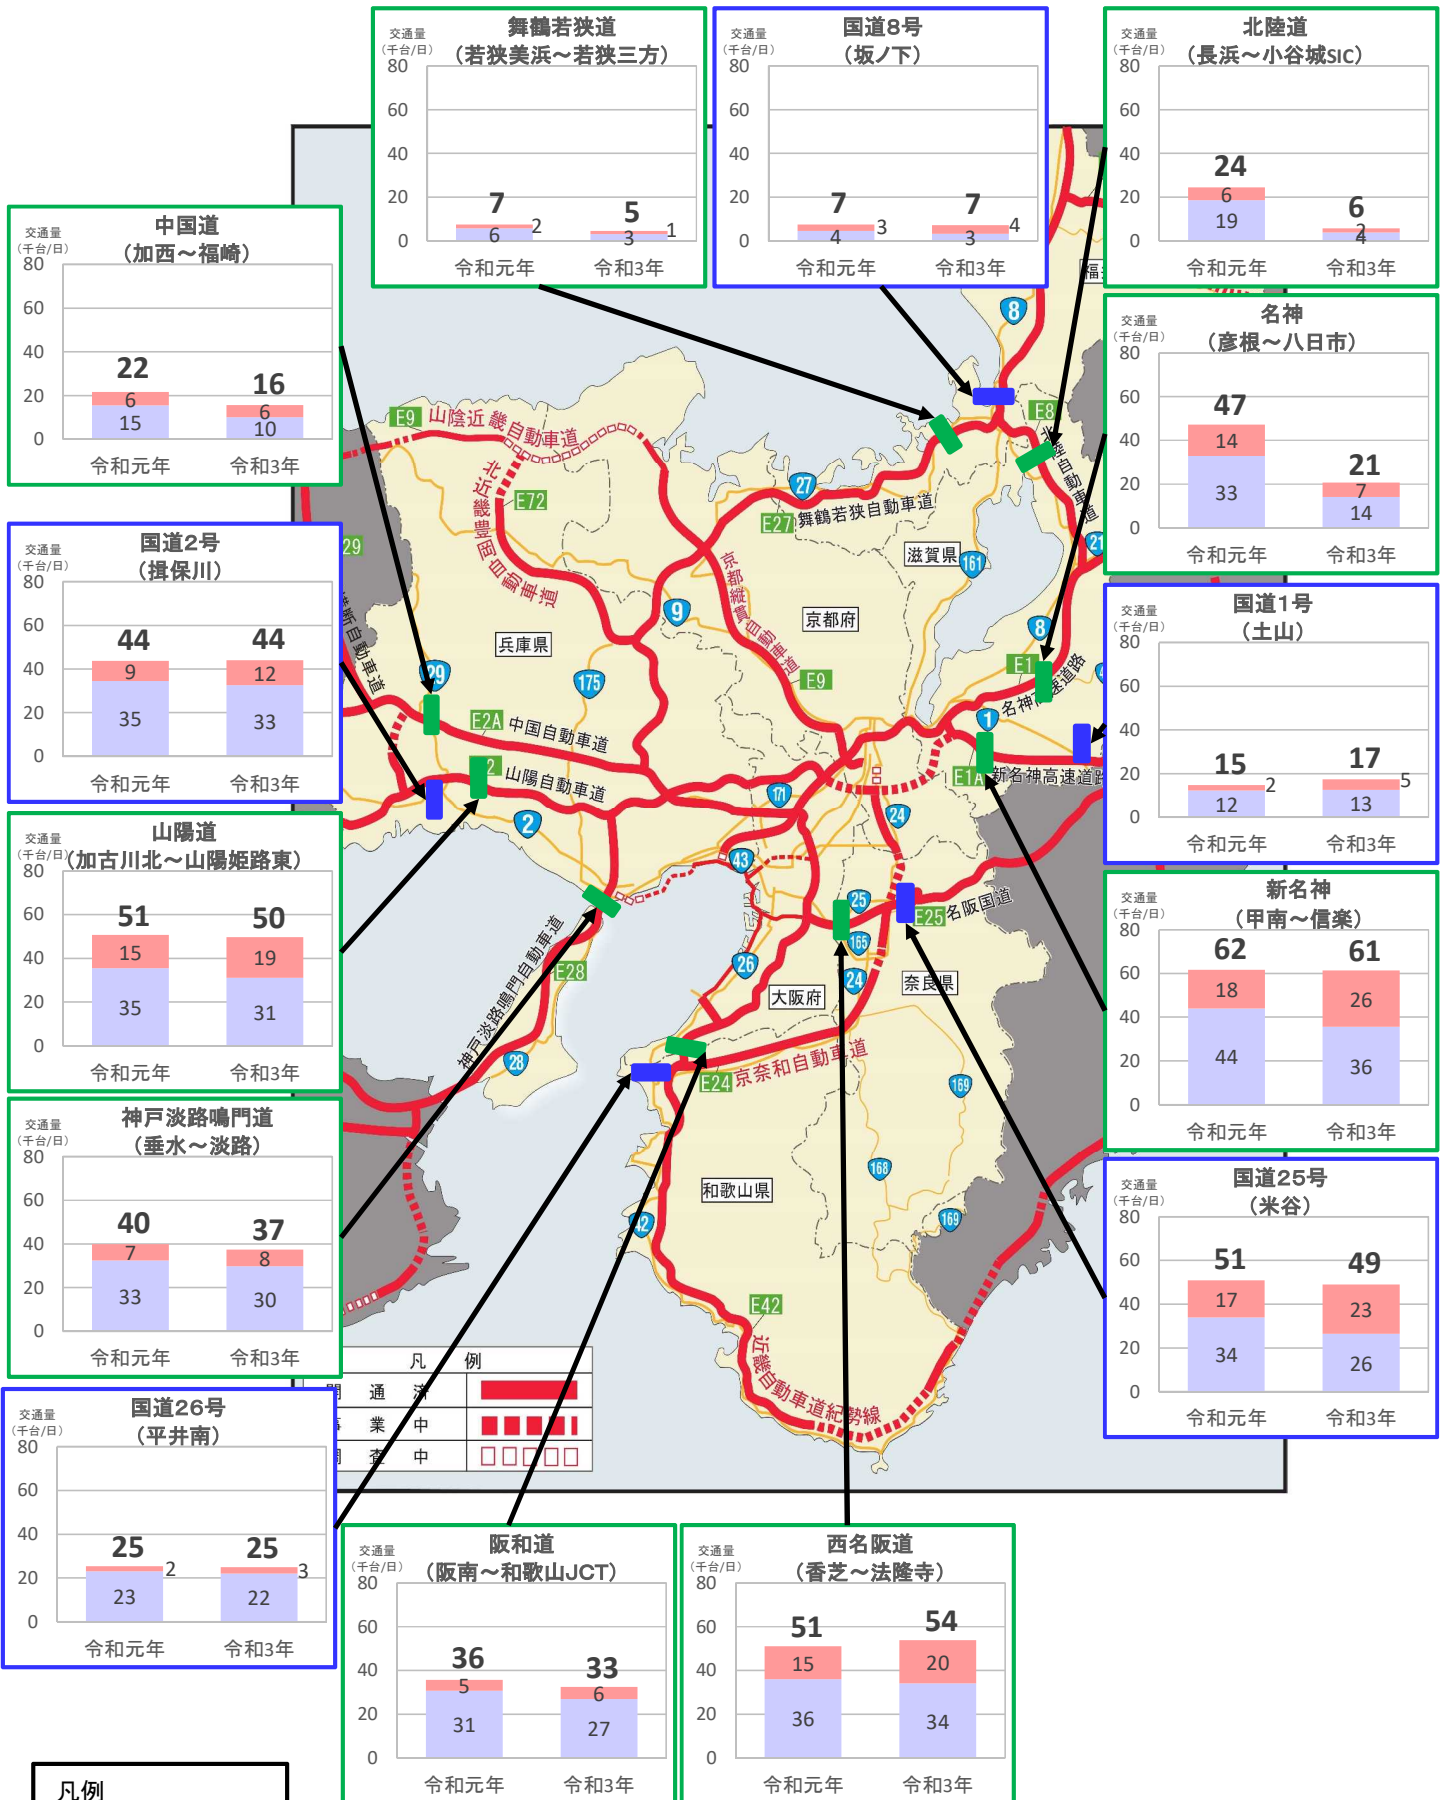

近畿管内の主要道路における交通状況

【12月27日(月)～1月2日(日) 平日】

※平日は、月～金曜

※グラフ内は全車の日平均交通量を示している

※交通量観測装置による速報値

近畿管内の主要道路における交通状況

【12月27日(月)～1月2日(日) 休日】

※休日は、土曜・日曜・祝日
 ※グラフ内は全車の日平均交通量を示している
 ※交通量観測装置による速報値