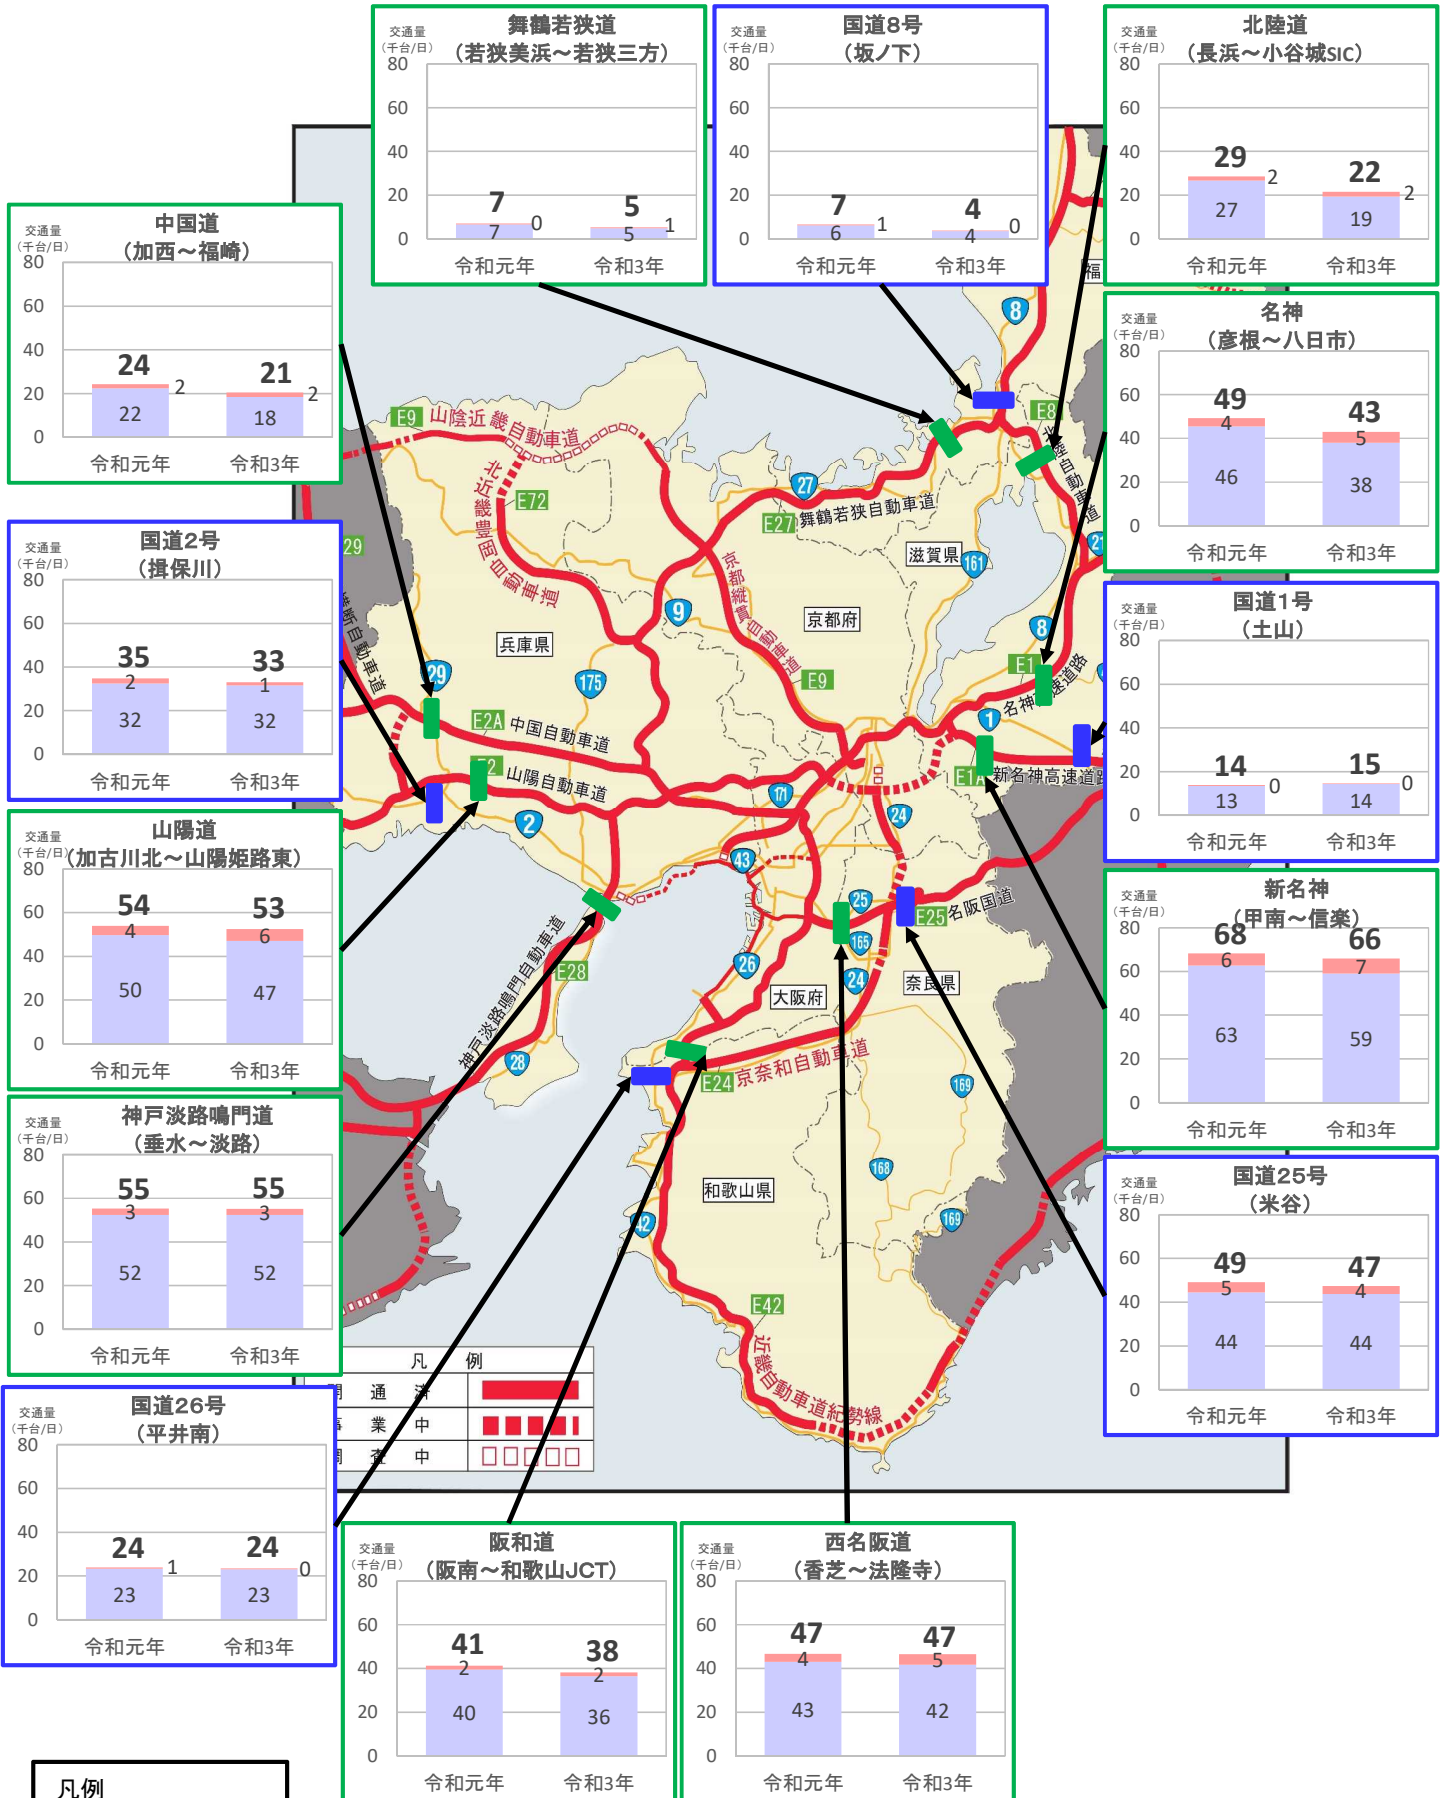

近畿管内の主要道路における交通状況

【12月27日(月)～1月2日(日) 平日】

※平日は、月～金曜

※グラフ内は全車の日平均交通量を示している

※交通量観測装置による速報値

近畿管内の主要道路における交通状況

【12月27日(月)～1月2日(日) 休日】

※休日は、土曜・日曜・祝日
 ※グラフ内は全車の日平均交通量を示している
 ※交通量観測装置による速報値