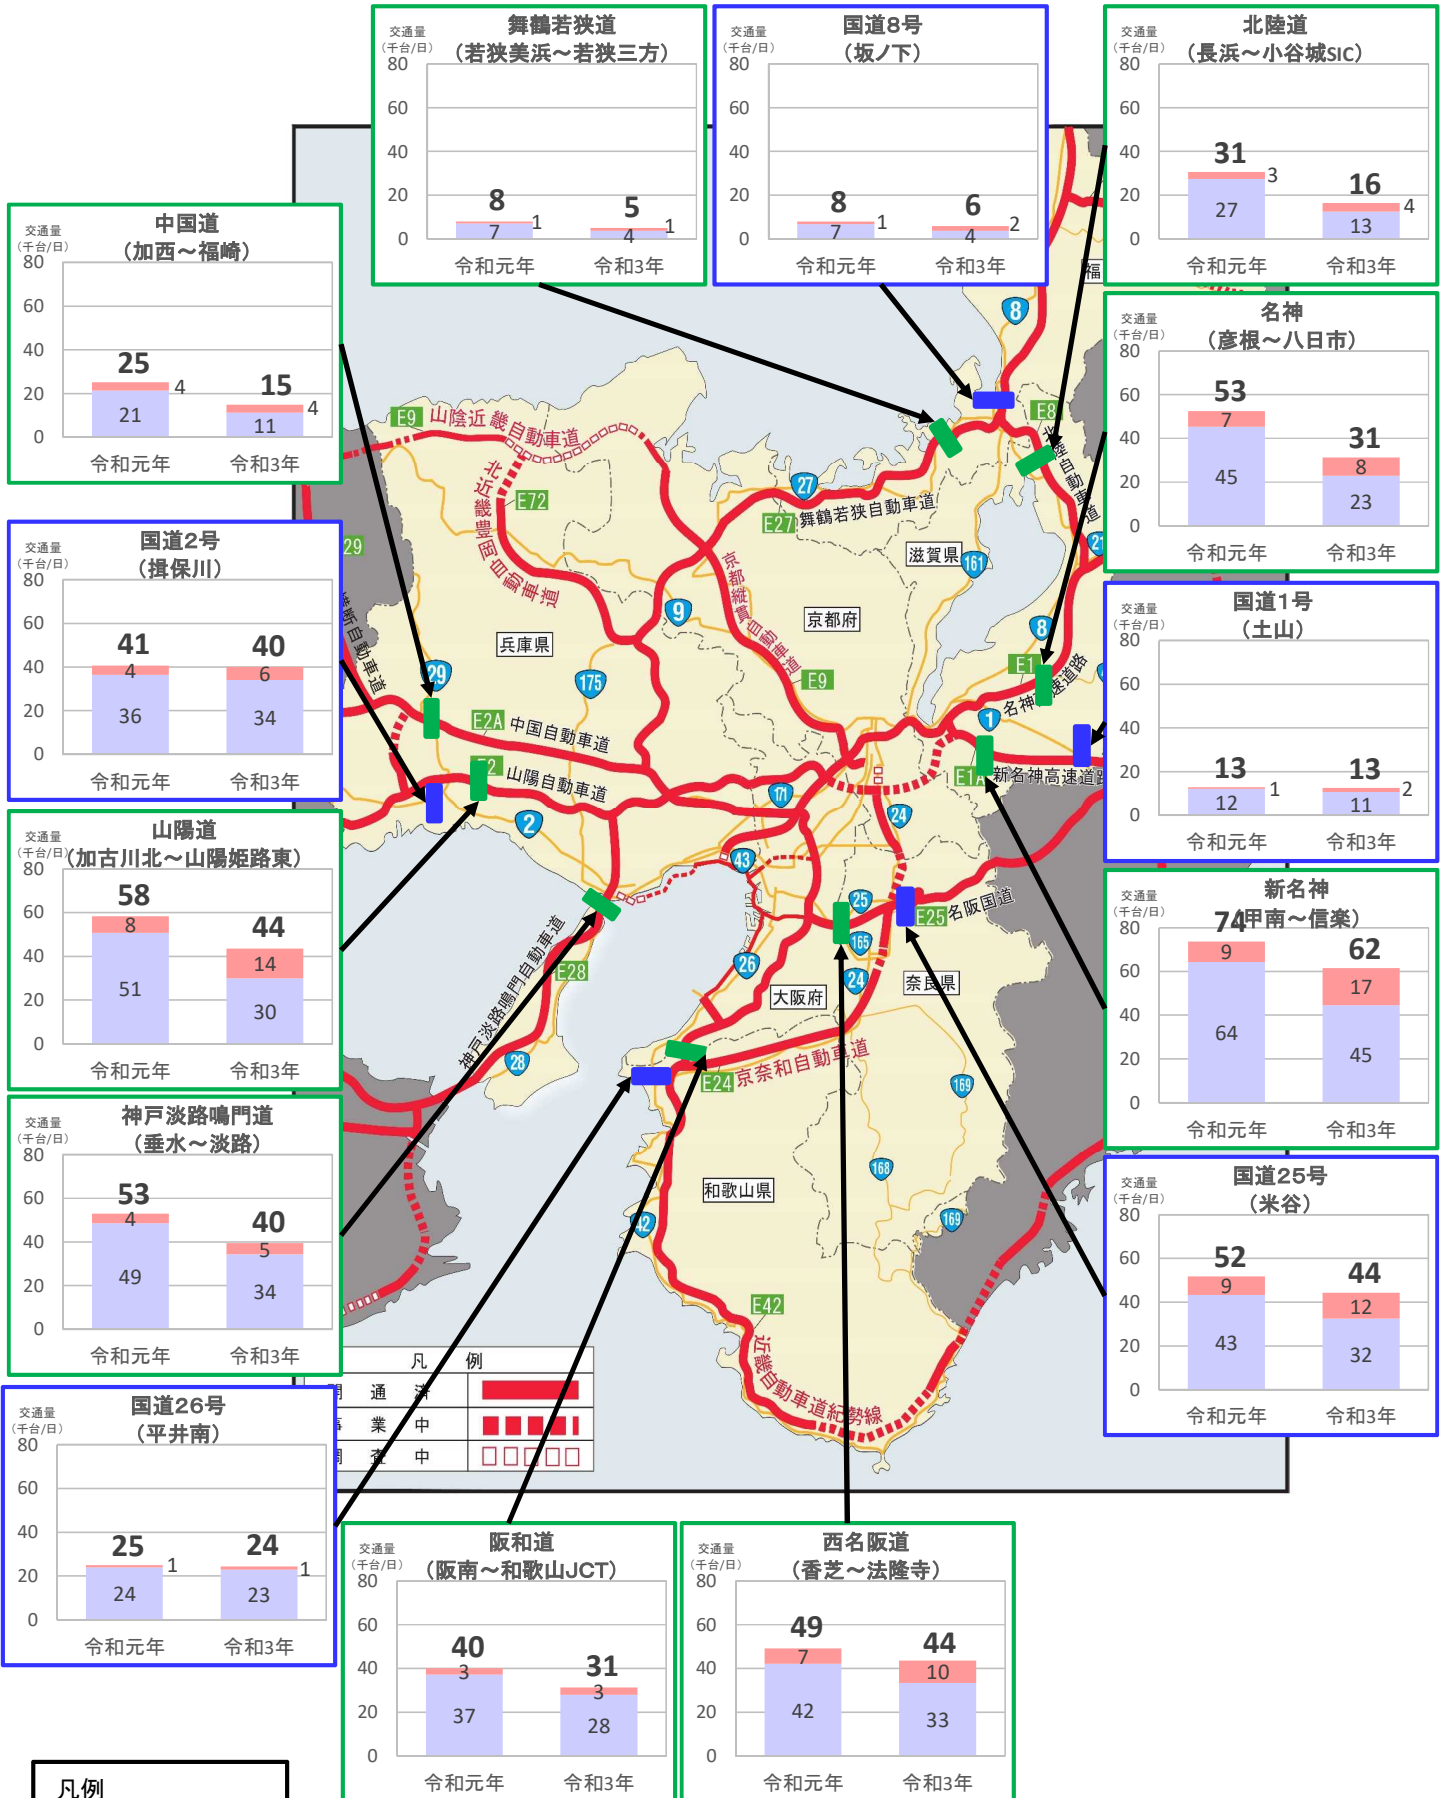

近畿管内の主要道路における交通状況

【12月20日(月)～12月26日(日) 平日】

※平日は、月～金曜

※グラフ内は全車の日平均交通量を示している

※交通量観測装置による速報値

近畿管内の主要道路における交通状況

【12月20日(月)～12月26日(日) 休日】

※休日は、土曜・日曜・祝日
 ※グラフ内は全車の日平均交通量を示している
 ※交通量観測装置による速報値