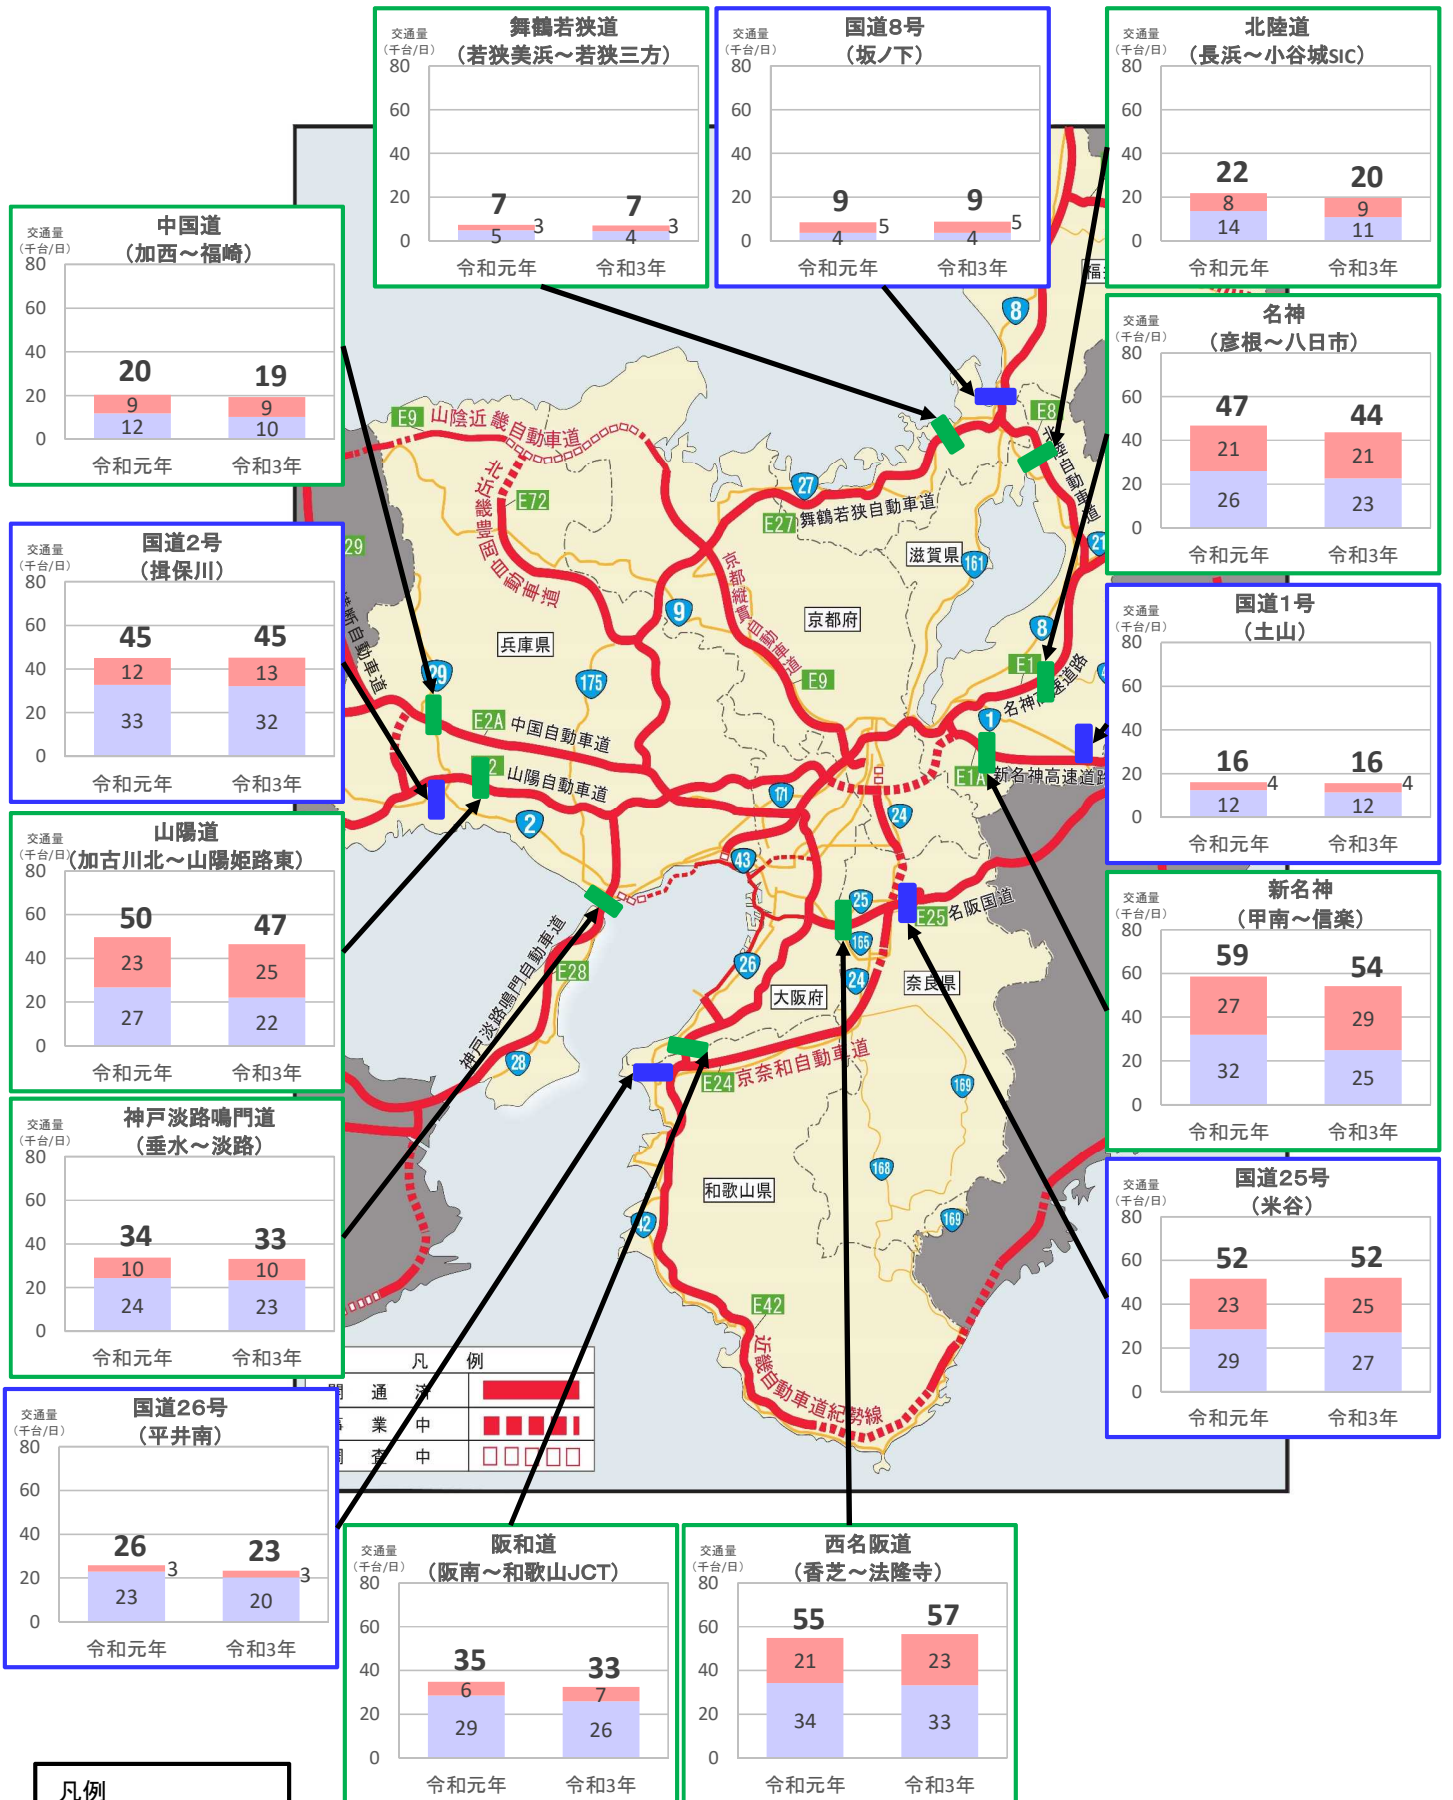

近畿管内の主要道路における交通状況

【12月20日(月)～12月26日(日) 平日】

※平日は、月～金曜

※グラフ内は全車の日平均交通量を示している

※交通量観測装置による速報値

近畿管内の主要道路における交通状況

【12月20日(月)～12月26日(日) 休日】

※休日は、土曜・日曜・祝日
 ※グラフ内は全車の日平均交通量を示している
 ※交通量観測装置による速報値